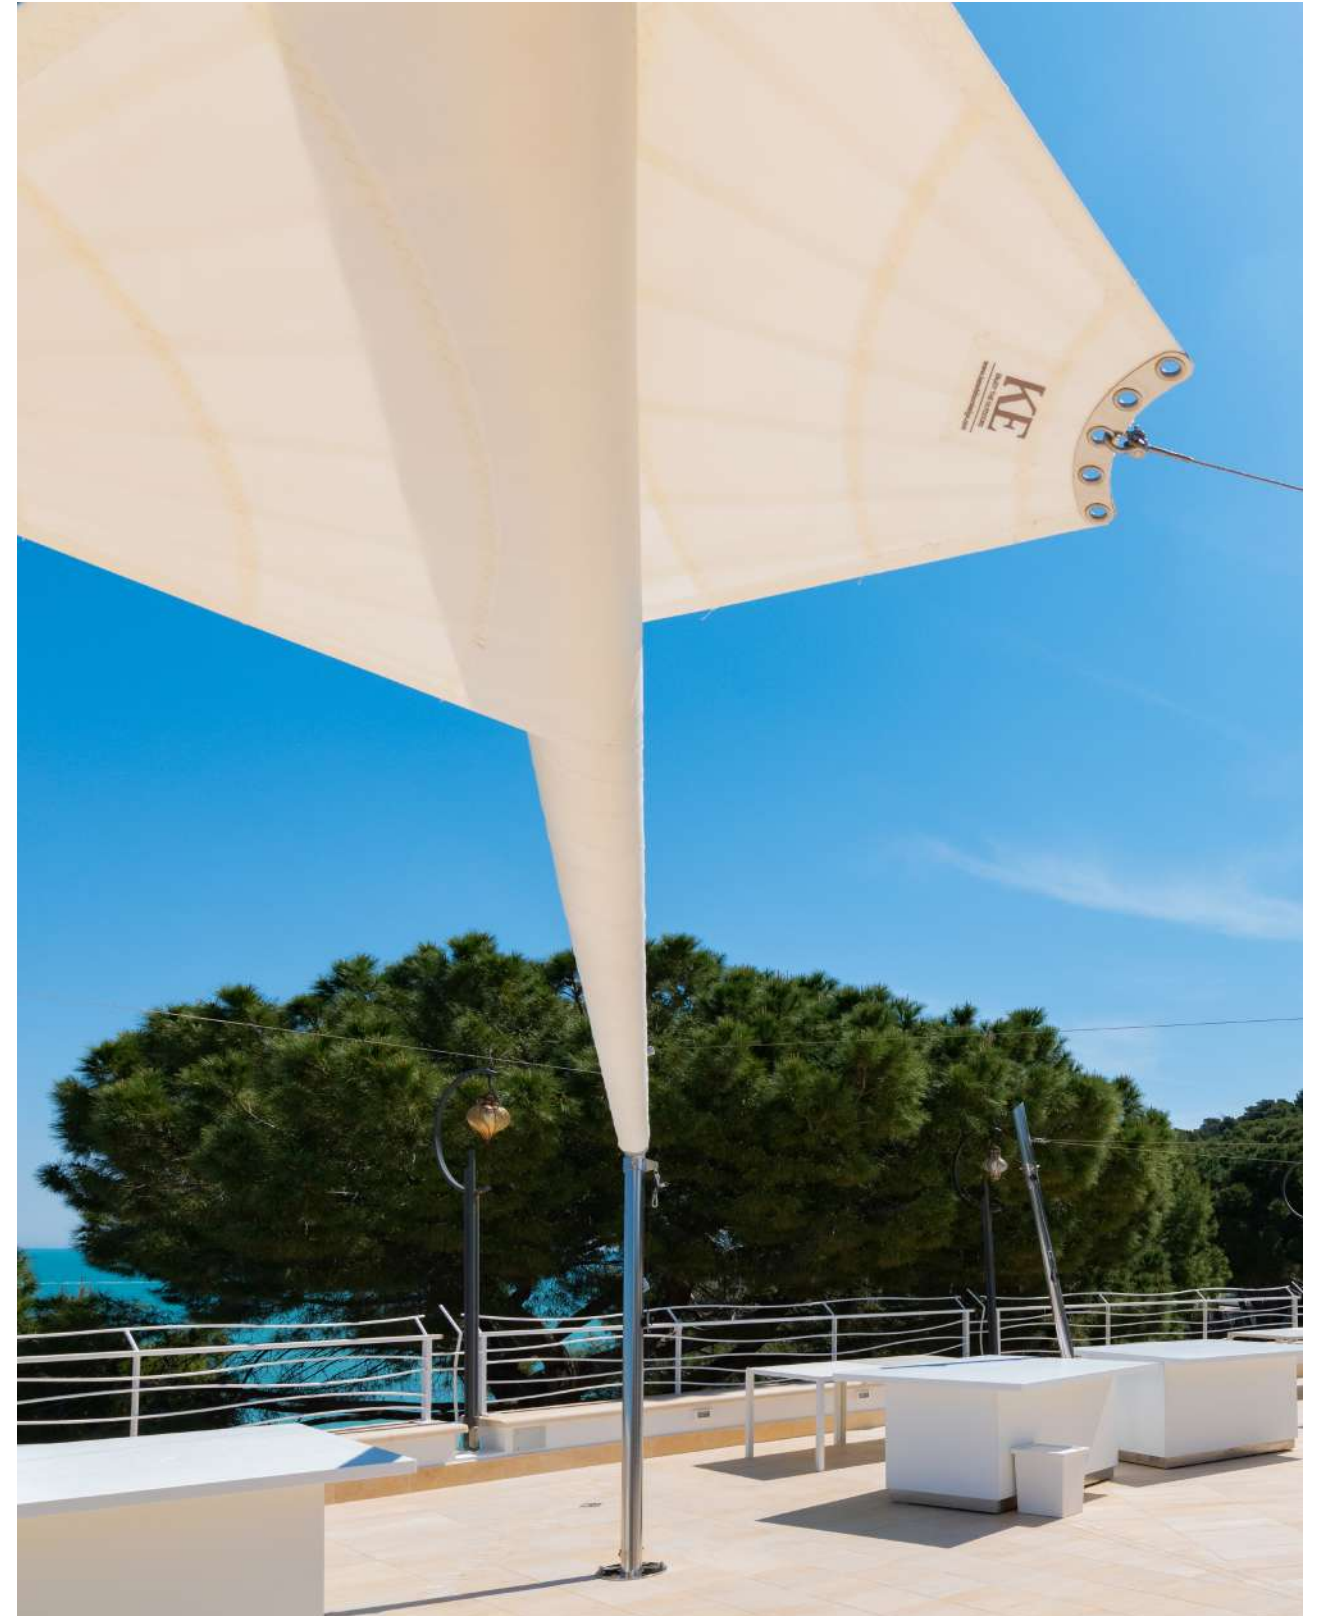

Das Segel ist für Sonnenschutz und außergewöhnliche landschaftliche Wirkung konzipiert. Es kann aus wasserabweisendem Dacron und harzbeschichtetem Tempotest-Gewebe hergestellt werden.

KHEOPE

Sails

Eine Reihe von schattenspendenden Sonnensegel mit mediterranem Flair, in Design und Technik sowie Stoffe die in maritimen Bereich verwendet werden. Entwickelt um vor der Sonne zu schützen. Wie jedes Segel sind sie witterungsbeständig und meersalzresistent. Eine große Auswahl in unterschiedlichen Dimensionen und verschiedenen Installationssystemen, die auch an eine hauseigene Steuerung angeschlossen werden kann. Die Funktionalität ist, ob handbetrieben oder motorisiert, gewährleistet. Schlichtes, modernes und klares Design.

Sonnenbeständigkeit

Maximale
Abmessungen pro
Modul: 920x920 cm

TÜV-geprüft und
CE-zertifiziert

KOLIBRIE

Sails

Die flexible und leichte Bauweise und das minimalistische Design macht aus dem Kolibrie einen eleganten Schattenspender. Er kann über eine Bodenplatte freitragend oder mit einer Befestigungsplatte an der Wand befestigt werden.

Sonnenbeständigkeit

Maximale
Abmessungen pro
Modul: 380x380 cm

TÜV-geprüft und
CE-zertifiziert

Vielseitigkeit, Eleganz, Zweckmäßigkeit, das sind die Eigenschaften von Kolibrrie, dem Schattenspender im Segelformat, konzipiert mit einem einzigen außerordentlichen Stützpfiler aus Edelstahl. Kolibrrie lässt sich um 360° drehen, dank des mit einem Lager ausgestatteten Sockel. Die Bedienung kann manuell oder motorisiert stattfinden.