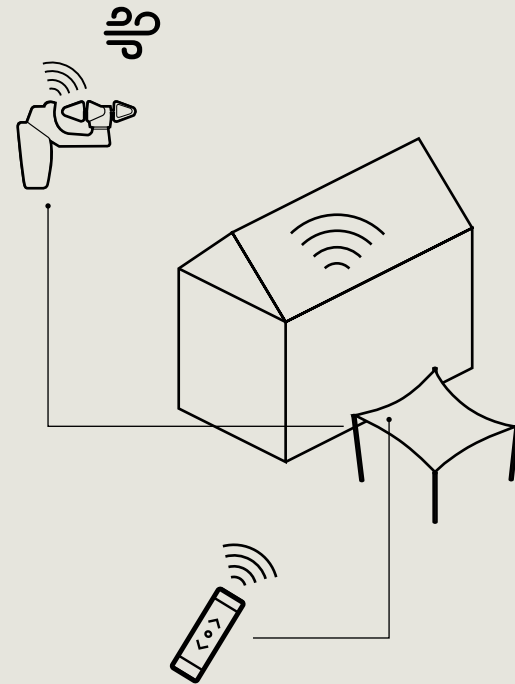

Sonnenbeständigkeit

Maximale
Abmessungen pro
Modul: 380x380 cm

TÜV-geprüft und
CE-zertifiziert

Vielseitigkeit, Eleganz, Zweckmäßigkeit, das sind die Eigenschaften von Kolibrrie, dem Schattenspender im Segelformat, konzipiert mit einem einzigen außerordentlichen Stützpfiler aus Edelstahl. Kolibrrie lässt sich um 360° drehen, dank des mit einem Lager ausgestatteten Sockel. Die Bedienung kann manuell oder motorisiert stattfinden.

Beleuchtung
Ein dezent gesondert angebrachter
LED-Scheinwerfer sorgt für ein
entsprechendes Ambiente.

Komponenten - Metalle
Alle Komponenten haben nautischen
Ursprung.
Alle tragenden Metallteile sind
aus hochglanzpoliertem Edelstahl
304. Die Wickelwelle erhält Ihre
Leichtigkeit und Beständigkeit aus
eloxiertem Aluminium.

Funktion
Motor und Getriebe sind in einem Edelstahlrohr eingebaut. Dieses ermöglicht ein elegantes und schlankes Design. Die Kräfte werden über eine Getriebe und mehrere Gleiter an ein Edelstahl-Zugseil geleitet und gewährleisten dabei höchste Haltbarkeit und Langlebigkeit bei extrem anspruchsvollem Design. Doppelmotor nur bei K13

Antrieb und Steuerung

Der Antrieb der Segel kann motorisiert sein. Es wird dann mit einem Windwächter ausgestattet um bei starkem Wind ein einwandfreies Schließen zu gewährleisten.

Optional können die Antriebe in eine Haussteuerung eingelernt und über das Smartphone oder Tablet bedient werden.