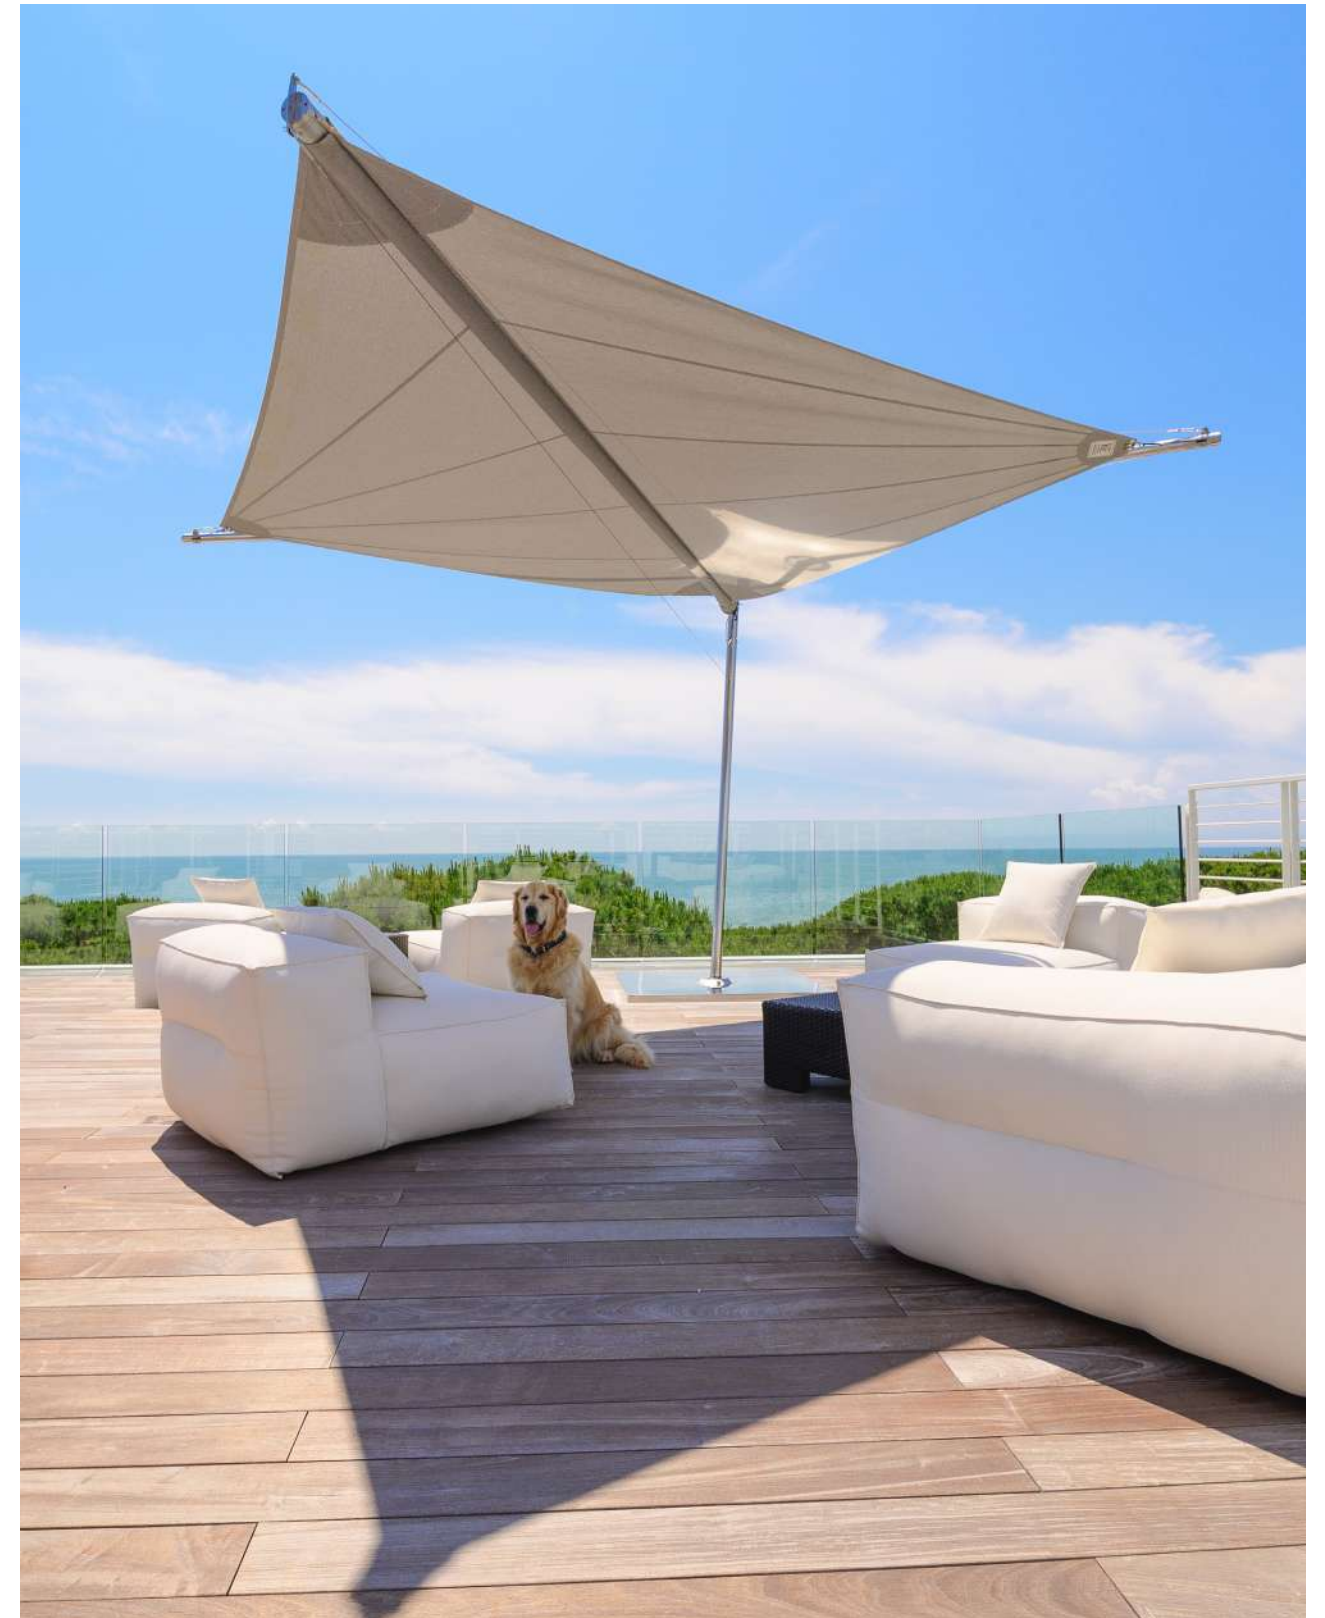

Das Segel ist für Sonnenschutz und außergewöhnliche landschaftliche Wirkung konzipiert. Es kann aus wasserabweisendem Dacron und harzbeschichtetem Tempotest-Gewebe hergestellt werden.

KHEOPE

Sails

Eine Reihe von schattenspendenden Sonnensegel mit mediterranem Flair, in Design und Technik sowie Stoffe die in maritimen Bereich verwendet werden. Entwickelt um vor der Sonne zu schützen. Wie jedes Segel sind sie witterungsbeständig und meersalzresistent. Eine große Auswahl in unterschiedlichen Dimensionen und verschiedenen Installationssystemen, die auch an eine hauseigene Steuerung angeschlossen werden kann. Die Funktionalität ist, ob handbetrieben oder motorisiert, gewährleistet. Schlichtes, modernes und klares Design.

Sonnenbeständigkeit

Maximale
Abmessungen pro
Modul: 920x920 cm

TÜV-geprüft und
CE-zertifiziert

KOLIBRIE

Sails

Die flexible und leichte Bauweise und das minimalistische Design macht aus dem Kolibrie einen eleganten Schattenspender. Er kann über eine Bodenplatte freitragend oder mit einer Befestigungsplatte an der Wand befestigt werden.

Sonnenbeständigkeit

Maximale
Abmessungen pro
Modul: 380x380 cm

TÜV-geprüft und
CE-zertifiziert

Vielseitigkeit, Eleganz, Zweckmäßigkeit, das sind die Eigenschaften von Kolibrrie, dem Schattenspender im Segelformat, konzipiert mit einem einzigen außerordentlichen Stützpfiler aus Edelstahl. Kolibrrie lässt sich um 360° drehen, dank des mit einem Lager ausgestatteten Sockel. Die Bedienung kann manuell oder motorisiert stattfinden.