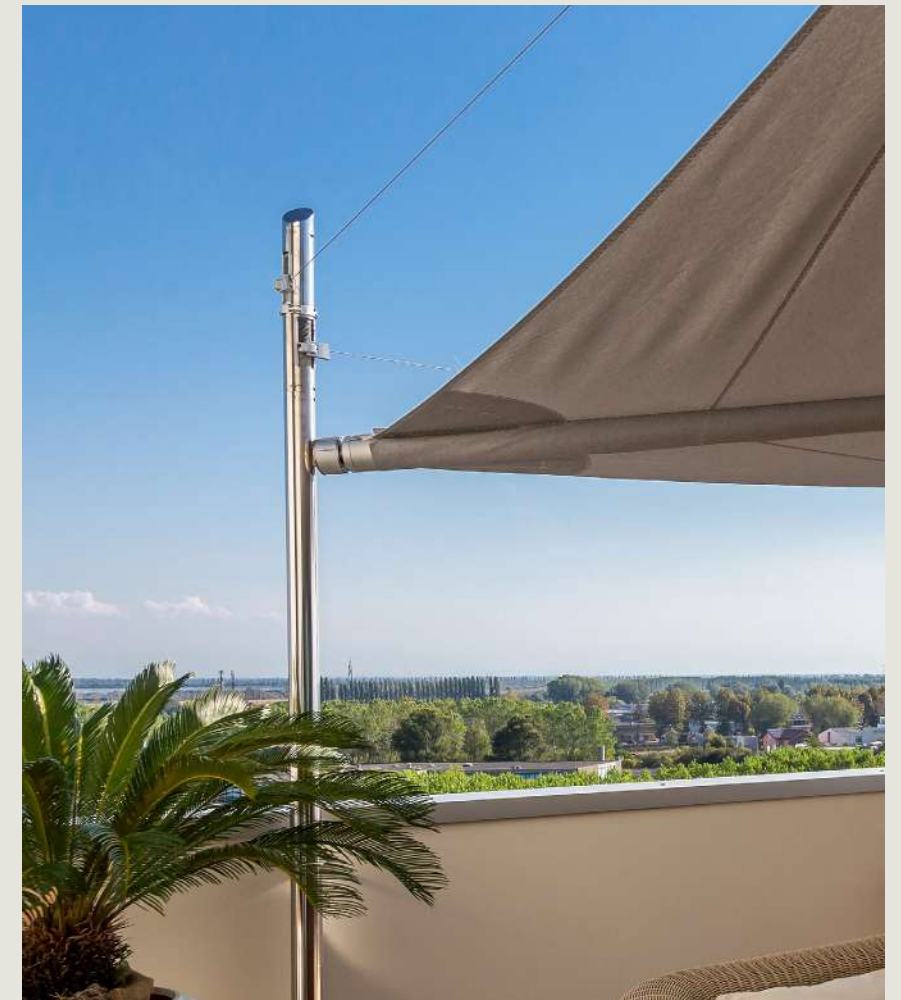

Funktion
Motor und Getriebe sind in einem Edelstahlrohr eingebaut. Dieses ermöglicht ein elegantes und schlankes Design. Die Kräfte werden über eine Getriebe und mehrere Gleiter an ein Edelstahl-Zugseil geleitet und gewährleisten dabei höchste Haltbarkeit und Langlebigkeit bei extrem anspruchsvollem Design. Doppelmotor nur bei K13