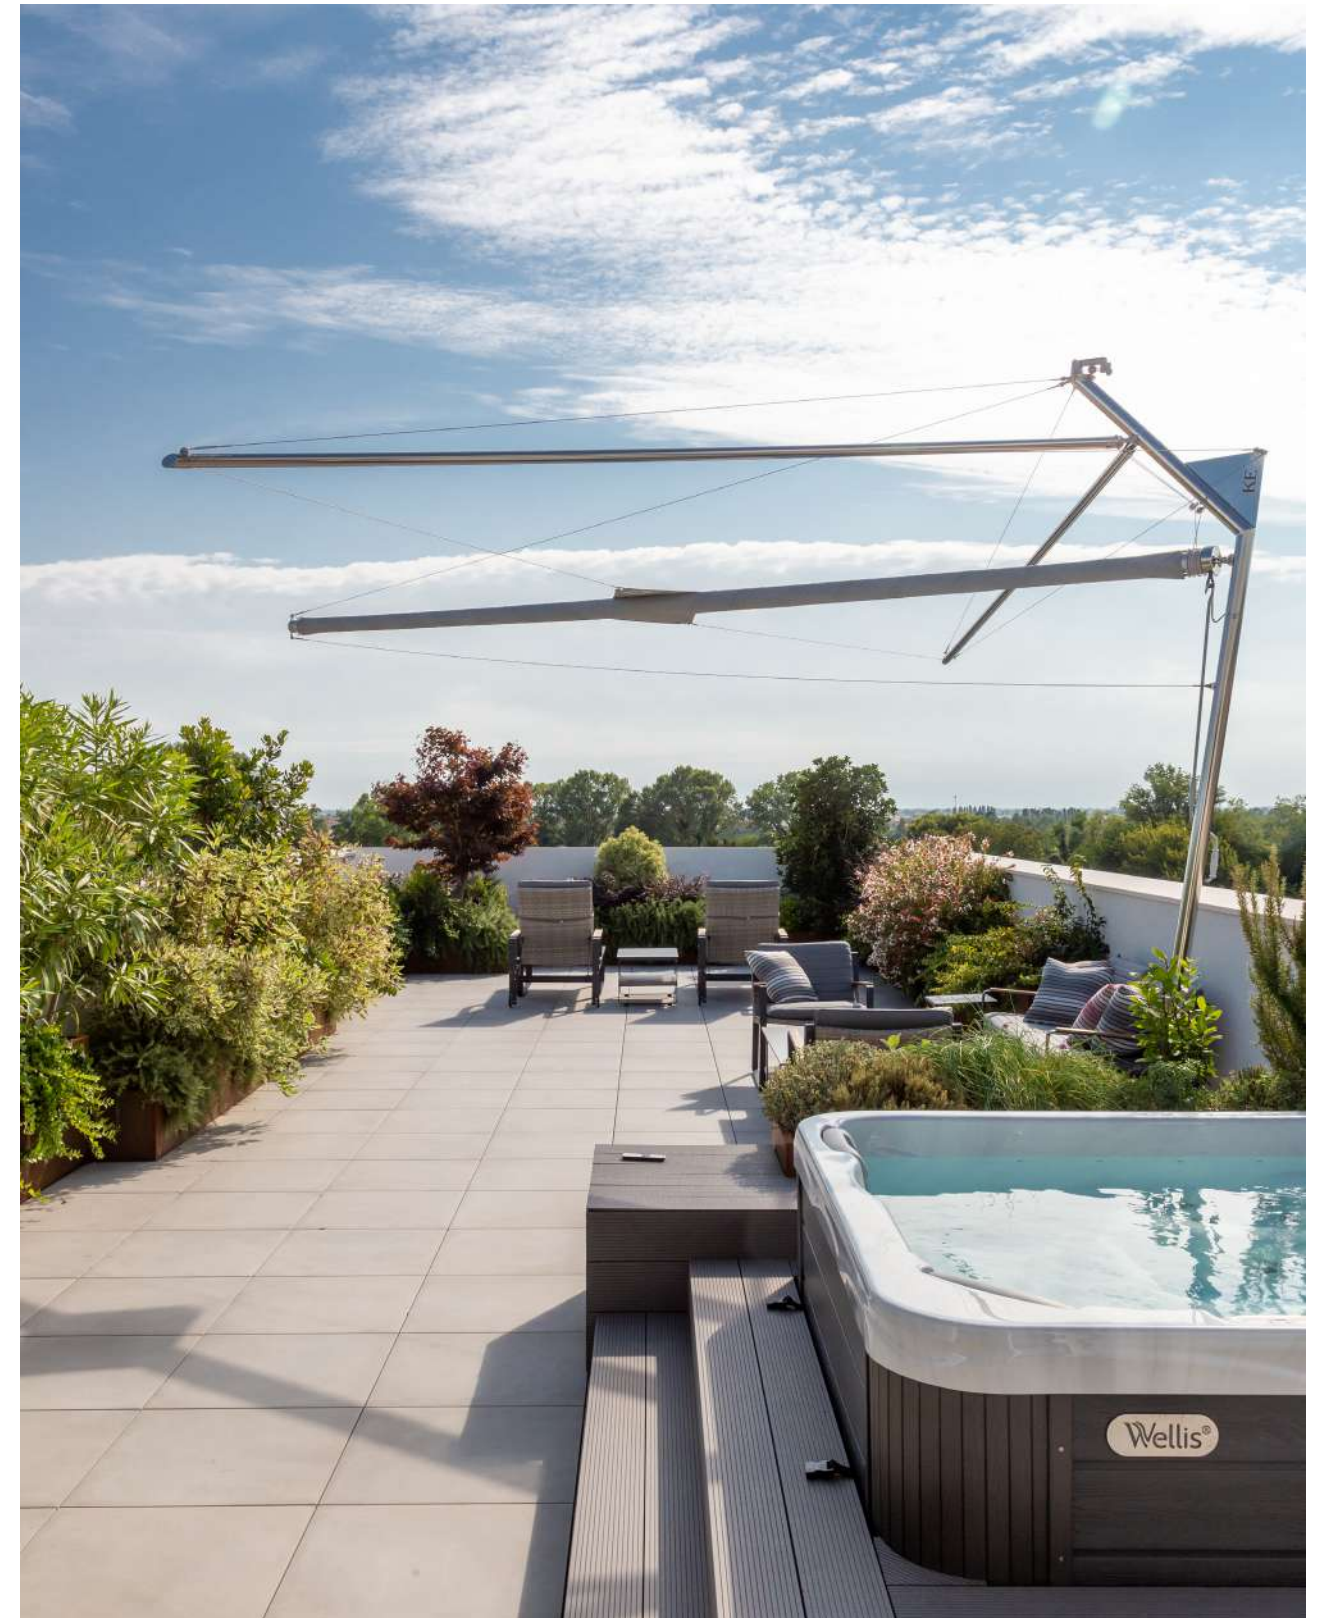

Sonnenbeständigkeit

Maximale
Abmessungen pro
Modul: 920x920 cm

TÜV-geprüft und
CE-zertifiziert

KOLIBRIE

Sails

Die flexible und leichte Bauweise und das minimalistische Design macht aus dem Kolibrie einen eleganten Schattenspender. Er kann über eine Bodenplatte freitragend oder mit einer Befestigungsplatte an der Wand befestigt werden.

Sonnenbeständigkeit

Maximale
Abmessungen pro
Modul: 380x380 cm

TÜV-geprüft und
CE-zertifiziert

Vielseitigkeit, Eleganz, Zweckmäßigkeit, das sind die Eigenschaften von Kolibrrie, dem Schattenspender im Segelformat, konzipiert mit einem einzigen außerordentlichen Stützpfiler aus Edelstahl. Kolibrrie lässt sich um 360° drehen, dank des mit einem Lager ausgestatteten Sockel. Die Bedienung kann manuell oder motorisiert stattfinden.