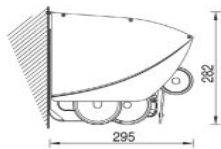

Pose de face
Inclinaison de 5° à 75°

Pose plafond
Inclinaison de 5° à 75°

Poids : environ 13kg
au mètre linéaire

Manuelle
ou motorisée

INSTALLATION

SPECIFICITES

MANOEUVRE

Fabrication responsable et durable