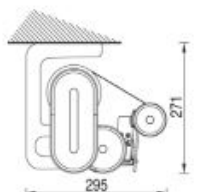

Pose de face
Inclinaison de 5° à 75°

Pose plafond
Inclinaison de 5° à 75°

Poids : environ 13kg
au mètre linéaire

Manuelle
ou motorisée

INSTALLATION

SPECIFICITES

MANOEUVRE

Fabrication responsable et durable