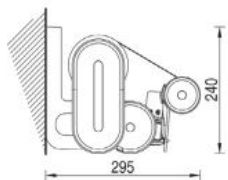

Pose de face
Inclinaison de 5° à 75°

Pose plafond
Inclinaison de 5° à 75°

Poids : environ 13kg
au mètre linéaire

Manuelle
ou motorisée

INSTALLATION

SPECIFICITES

MANOEUVRE

Fabrication responsable et durable