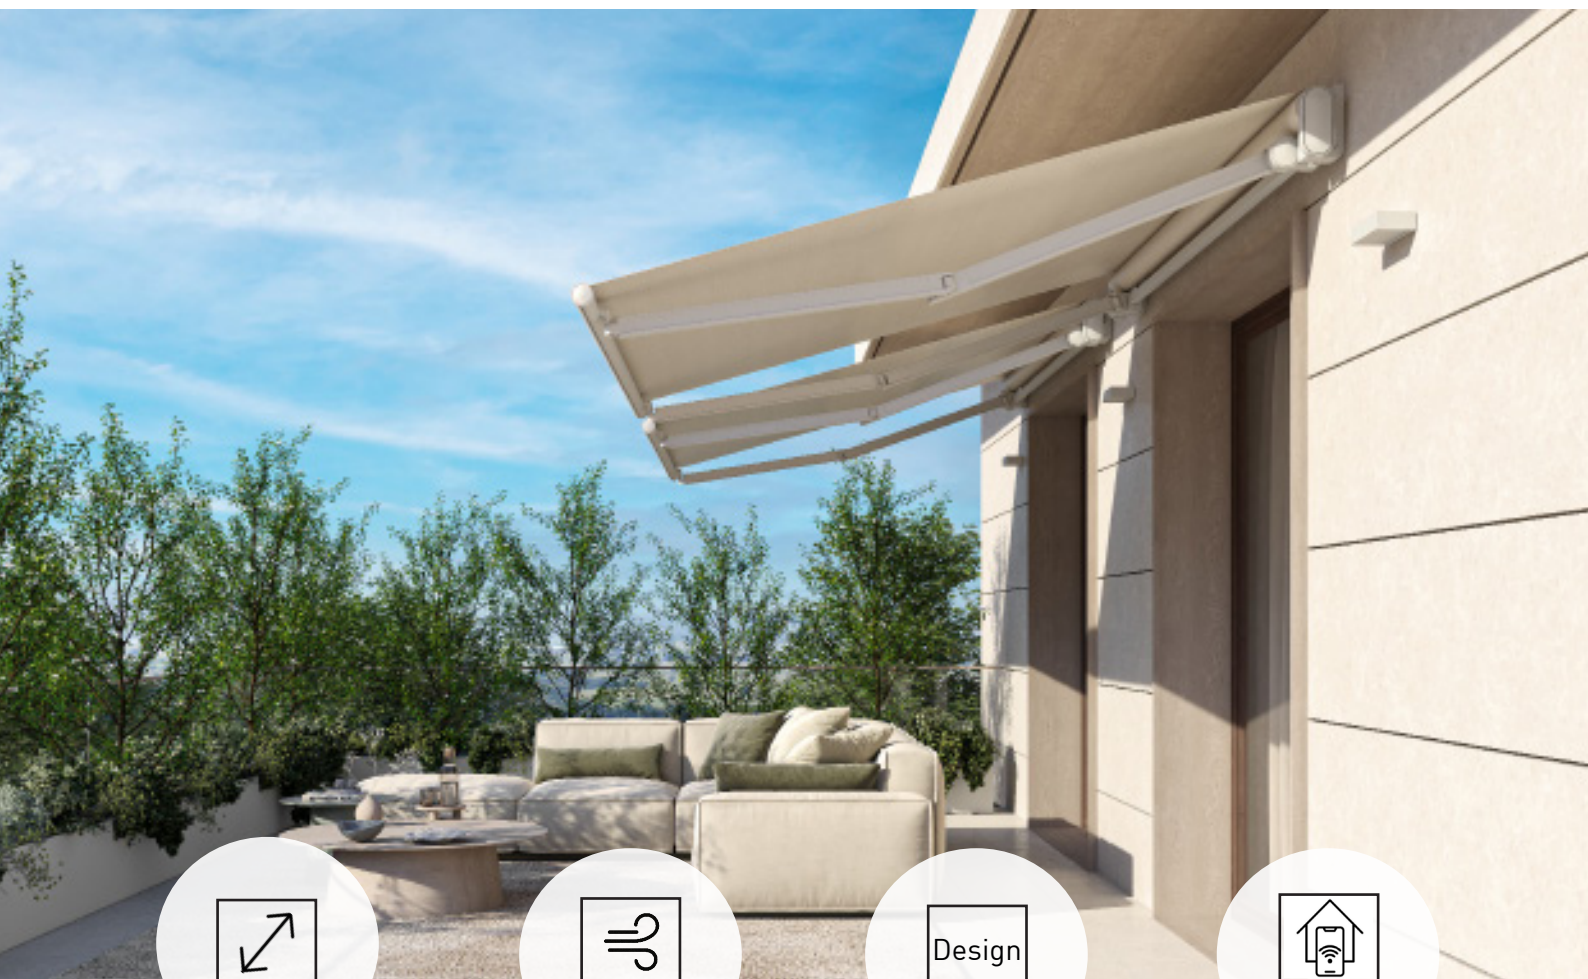

KE

QUAD

DIMENSIONS

LARGEUR 2.380 à 11.780 mm

AVANCEE 1.600 à 3.600 mm

CLASSE1

Design

BY CHRISTIAN GRANDE

«Ni coffre, ni classique :
Quad impose sa ligne gra-
phique et décalée comme
un objet design à part
entière.»

Compatibilité totale
avec la domotique de
demain.