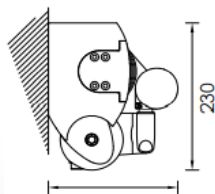

### DIMENSIONS

LARGEUR 1.350 à 5.940 mm  
AVANCEE 1.600 à 3.100 mm

## Caractéristiques techniques

Pose de face  
30° à 85°

Pose de face avec  
bras croisés

Pose plafond  
30° à 85°

Poids : environ 11kg  
au mètre linéaire

Manuelle  
ou Motorisée