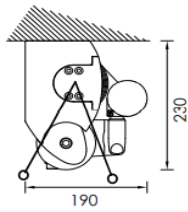

### DIMENSIONS

LARGEUR 1.350 à 5.940 mm  
AVANCEE 1.600 à 3.100 mm

## Caractéristiques techniques

Pose de face  
30° à 85°

Pose de face avec  
bras croisés

Pose plafond  
30° à 85°

Poids : environ 11kg  
au mètre linéaire

Manuelle  
ou Motorisée