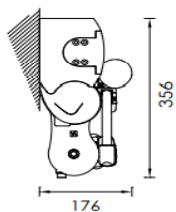

### DIMENSIONS

LARGEUR 1.350 à 5.940 mm  
AVANCEE 1.600 à 3.100 mm

## Caractéristiques techniques

Pose de face  
30° à 85°

Pose de face avec  
bras croisés

Pose plafond  
30° à 85°

Poids : environ 11kg  
au mètre linéaire

Manuelle  
ou Motorisée