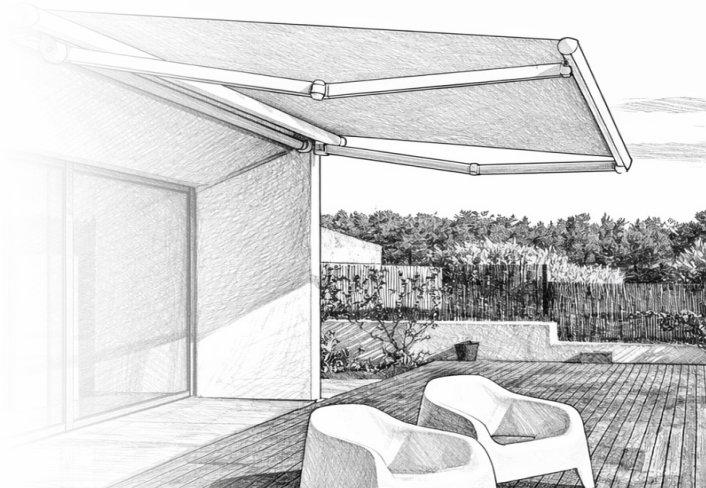

Cibles

Particuliers

GENEROSA

L'ombre grand format, pensée pour s'adapter

Pensé comme une alternative contemporaine aux stores monoblocs traditionnels, Generosa se distingue par sa capacité à couvrir de grandes surfaces tout en offrant une réelle liberté de personnalisation.

Ses dimensions généreuses s'adaptent aux grands espaces, avec la possibilité d'une avancée importante grâce à l'option bras croisés. Idéale pour protéger en profondeur terrasses et balcons. Ses nombreuses finitions et options, comme l'éclairage LED, ou le support déco Gold apportent confort et harmonie au quotidien.

Generosa révèle tout le potentiel de vos extérieurs, quelles que soient leurs dimensions.

KE : l'excellence pour vos extérieurs

Chez KE, chaque pergola et store est pensé comme un prolongement de votre espace de vie : élégant, durable et performant. De la structure aux toiles techniques, chaque détail reflète notre exigence pour la qualité et le confort, afin que vos extérieurs restent beaux et protégés, saison après saison.

Lambrequin Déroulable

Le lambrequin déroulable, réalisé en toile microperforée, protège efficacement du soleil rasant tout en préservant la luminosité, la vue vers l'extérieur et l'intimité.

03 - Adaptez-le à votre environnement