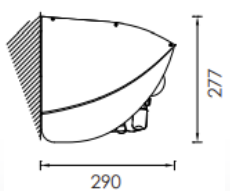

Pose de face
5° à 60°

Pose de face
avec auvent

Pose plafond
5° à 60°

Pose avec
bras croisés

Poids : environ 12kg
au mètre linéaire

Manuelle
ou Motorisée

INSTALLATION

SPECIFICITES