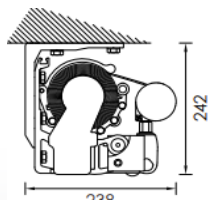

Pose de face
5° à 60°

Pose de face
avec auvent

Pose plafond
5° à 60°

Pose avec
bras croisés

Poids : environ 12kg
au mètre linéaire

Manuelle
ou Motorisée

INSTALLATION

SPECIFICITES