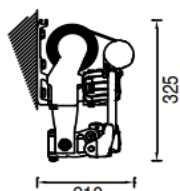

Pose de face
5° à 60°

Pose de face
avec auvent

Pose plafond
5° à 60°

Pose avec
bras croisés

Poids : environ 12kg
au mètre linéaire

Manuelle
ou Motorisée

INSTALLATION

SPECIFICITES