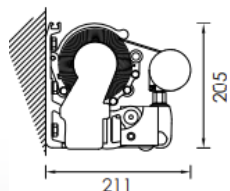

Pose de face
5° à 60°

Pose de face
avec auvent

Pose plafond
5° à 60°

Pose avec
bras croisés

Poids : environ 12kg
au mètre linéaire

Manuelle
ou Motorisée

INSTALLATION

SPECIFICITES