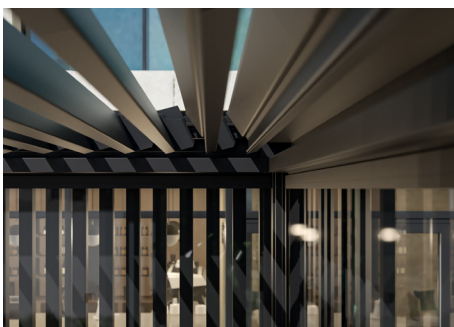

Nouveauté 2024

Cibles

Particuliers

Professionnels
de l'hôtellerie

Architectes et
prescripteurs