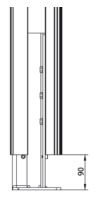

Caractéristiques techniques

Inclinaison des lames jusqu'à 115°

Motorisée

SECTION PROFILS

MANOEUVRE

Fabrication responsable et durable

Depuis 1987, KE s'engage pour une production de haute qualité. Fabriquées en Italie, à Noventa di Piave près de Venise, nos pergolas bénéficient d'un savoir-faire reconnu et d'un contrôle qualité exigeant, conforme aux standards européens.

Chaque produit est soumis à des tests rigoureux pour garantir sa résistance et sa fiabilité dans le temps. Cette maîtrise industrielle permet également d'assurer des délais optimisés et un service réactif.

Chaque année, des milliers de clients font confiance à nos solutions pour profiter pleinement de leurs espaces extérieurs.

Un projet en tête ?

Trouvez l'accompagnement qu'il vous faut de l'étude à l'installation

Votre revendeur KE proche de chez vous :