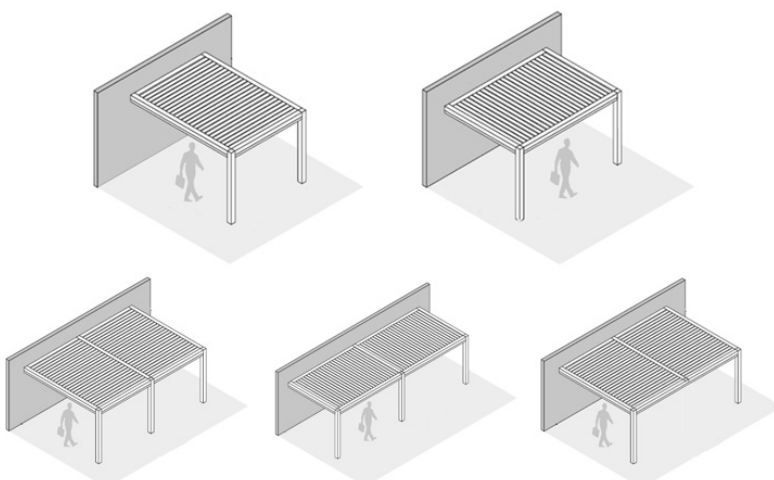

Brise-soleil

Les profils brise-soleil latéraux sont proposés à l'unité et entièrement sur mesure. Ils permettent de se protéger du vis-à-vis tout en conservant la lumière, de couvrir l'empaquetement du vitrage et d'apporter une touche architecturale au design de la pergola.

Cette approche permet de s'adapter aux contraintes du bâti, de repenser la structure si nécessaire et d'optimiser chaque implantation, pour un résultat à la fois fonctionnel, esthétique et durable.

Une expertise projet pour concevoir une pergola pensée dans les moindres détails.

Cette modularité permet de jouer avec les pleins et les vides pour créer un brise-vue complet ou partiel, selon le niveau d'intimité recherché. Elle offre également la possibilité de composer des fermetures asymétriques, plus légères ou plus graphiques, qui apportent une véritable dimension architecturale à la pergola.

Une solution flexible, qui allie protection, personnalisation et design, pour un rendu unique et parfaitement intégré à votre environnement.

Configurations possibles

Autoportante.

Toiture.

Adossée.

Une conception pensée pour durer