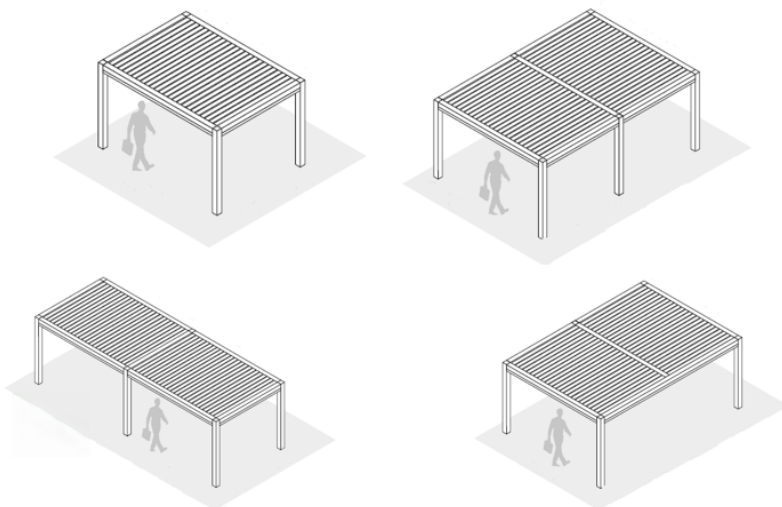

Configurations possibles

Autoportante.