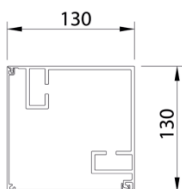

Caractéristiques techniques

Inclinaison des lames jusqu'à 115°

Motorisée

SECTION PROFILS

MANOEUVRE

Fabrication responsable et durable

Depuis 1987, KE s'engage pour une production de haute qualité. Fabriquées en Italie, à Noventa di Piave près de Venise, nos pergolas bénéficient d'un savoir-faire reconnu et d'un contrôle qualité exigeant, conforme aux standards européens.

Chaque produit est soumis à des tests rigoureux pour garantir sa résistance et sa fiabilité dans le temps. Cette maîtrise industrielle permet également d'assurer des délais optimisés et un service réactif.

Chaque année, des milliers de clients font confiance à nos solutions pour profiter pleinement de leurs espaces extérieurs.

Un projet en tête ?

Trouvez l'accompagnement qu'il vous faut de l'étude à l'installation

Votre revendeur KE proche de chez vous :