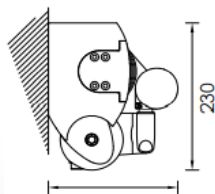

Pose de face
30° à 85°

Pose de face avec
bras croisés

Pose plafond
30° à 85°

Poids : environ 11kg
au mètre linéaire

Manuelle
ou Motorisée

INSTALLATION

SPECIFICITES

MANOEUVRE