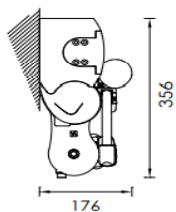

KE

LOGGIA

DIMENSIONS

LARGEUR 1.350 à 5.940 mm
AVANCEE 1.600 à 3.100 mm

CLASSE 1

Polyvalence
Facile à intégrer
Multiples configurations
de pose

Compatibilité totale
avec la domotique de
demain.

Cibles

Pose de face
30° à 85°

Pose de face avec
bras croisés

Pose plafond
30° à 85°

Poids : environ 11kg
au mètre linéaire

Manuelle
ou Motorisée

INSTALLATION

SPECIFICITES

MANOEUVRE