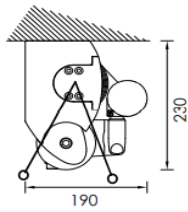

Pose de face
30° à 85°

Pose de face avec
bras croisés

Pose plafond
30° à 85°

Poids : environ 11kg
au mètre linéaire

Manuelle
ou Motorisée

INSTALLATION

SPECIFICITES

MANOEUVRE