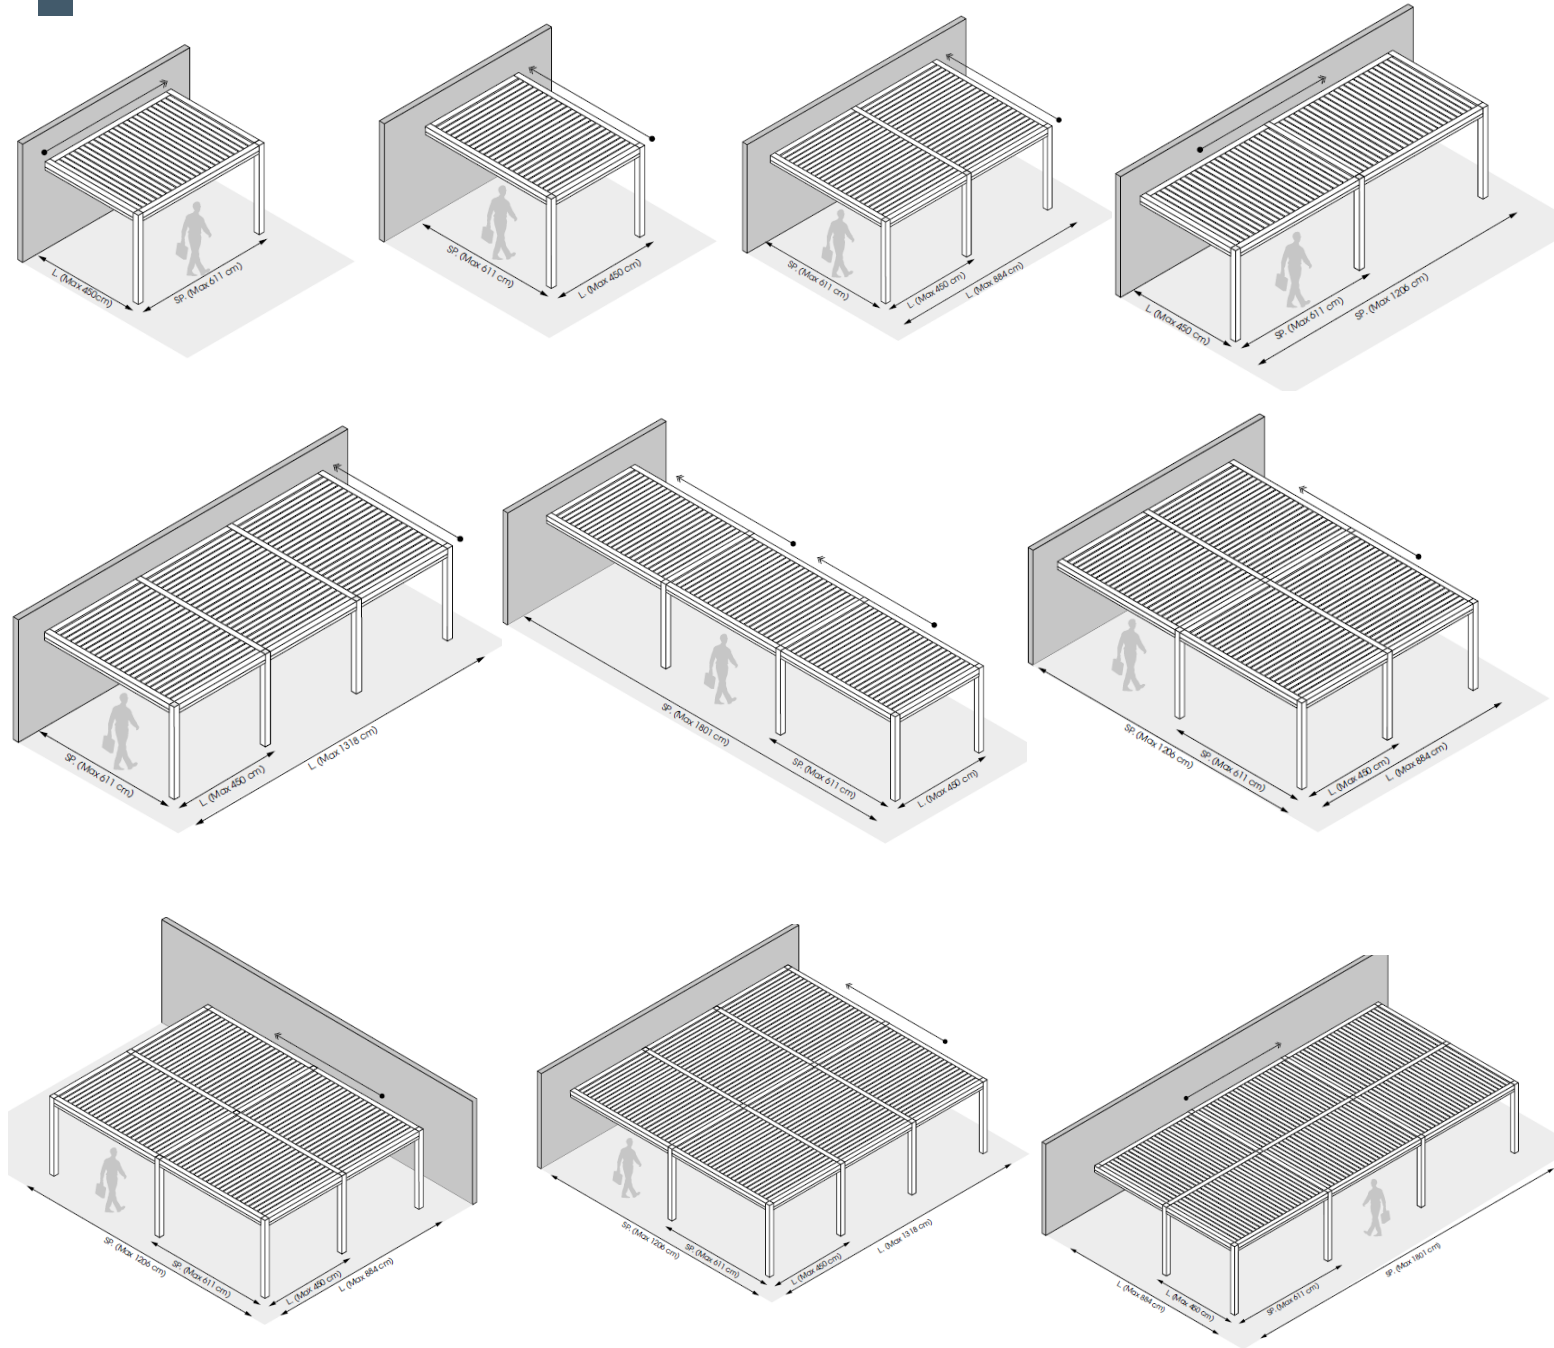

Adossée.

Configurations spécifiques.