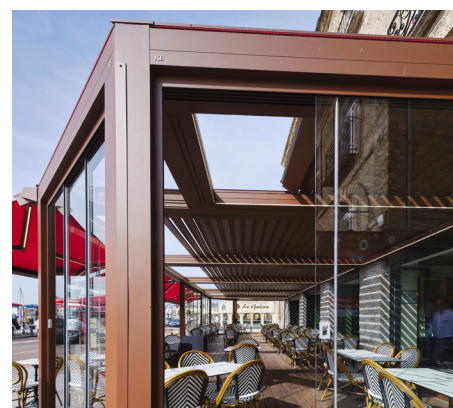

MODE PROJET