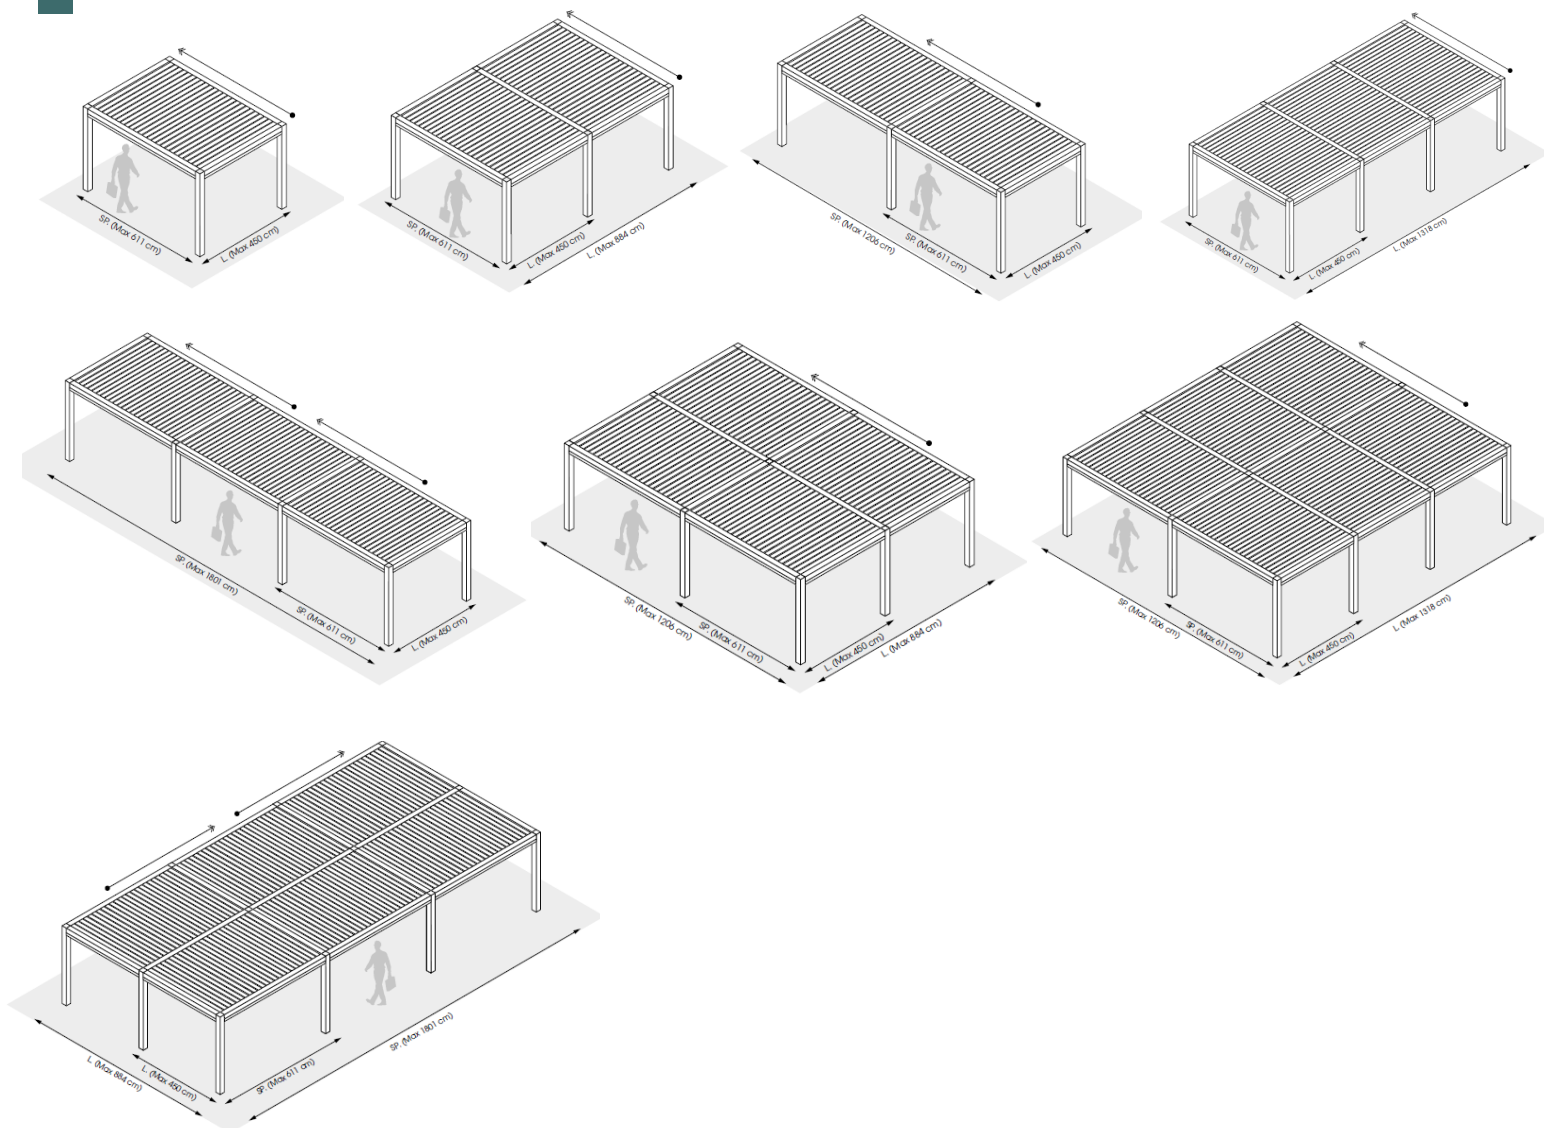

Configurations possibles

Autoportante.