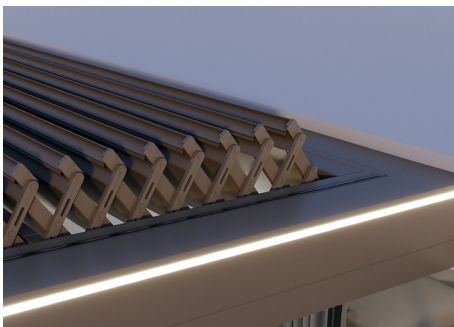

Nouveauté 2024

Vidéo Skylife

Cibles

Particuliers

Professionnels
de l'hôtellerie

Architectes et
prescripteurs