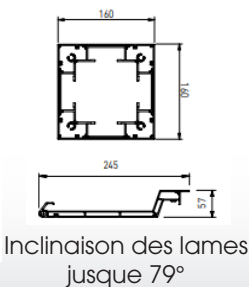

Une conception pensée pour durer

Exigence technique, Performance, Fiabilité

Matériaux premium

Des matériaux soigneusement sélectionnés qui garantissent une finition premium et des performances durables.

Aluminium extrudé thermolaqué qualicoat ou qualimarine.

Visserie Inox A2 dissimulée

Résistance UV et anti corrosion

Solutions brevetées

Conformité & garantie

Certification CE EN13561

Garanties jusqu'à 5 ans.

Maison connectée

Ouverture, fermeture et s'ajustent d'un geste, pour un confort total

Compatible depuis smartphone, tablette ou assistant vocal avec Tahoma, Alexa, Google Home.

Bouclier thermique

Réduction de la chaleur intérieure jusqu'à 5°C

Avec une pergola bien conçue, vous bloquez la chaleur avant qu'elle n'entre et transformez votre terrasse en véritable bouclier thermique. Confort, économies d'énergie et plaisir de vivre... tout simplement.

Caractéristiques techniques