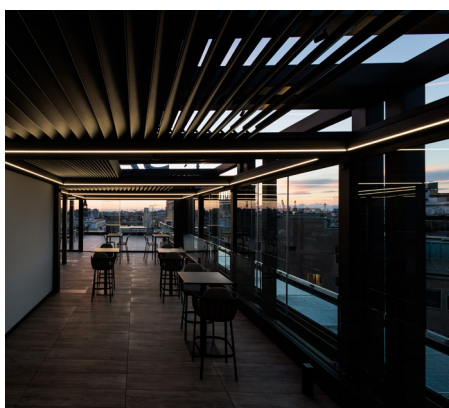

MODE PROJET