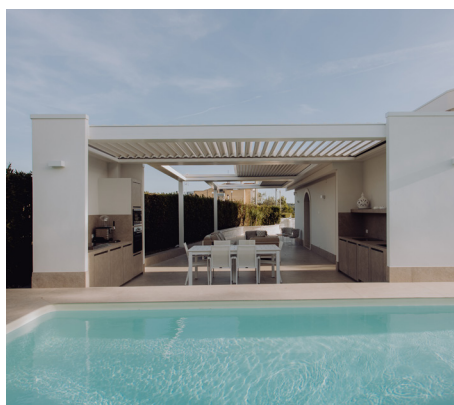

MODE PROJET