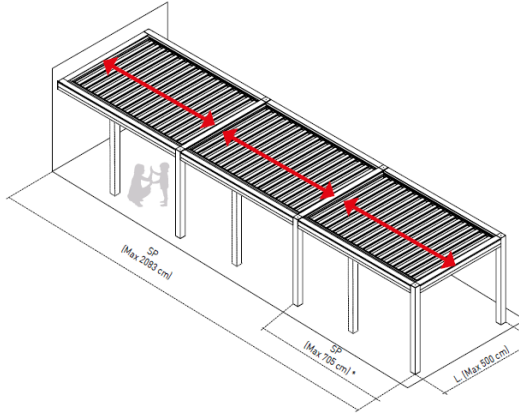

Brise-soleil

Les profils brise-soleil latéraux sont proposés à l'unité et entièrement sur mesure. Ils permettent de se protéger du vis-à-vis tout en conservant la lumière, de couvrir l'empaquetement du vitrage et d'apporter une touche architecturale au design de la pergola.

Cette approche permet de s'adapter aux contraintes du bâti, de repenser la structure si nécessaire et d'optimiser chaque implantation, pour un résultat à la fois fonctionnel, esthétique et durable.

Une expertise projet pour concevoir une pergola pensée dans les moindres détails.

Store banne pour extension d'ombrage

La pergola peut être complétée par l'ajout d'un store banne directement fixé sur la poutre supérieure.
Des modèles design et compact :

Compacto - Qubica Light

Cette solution permet de créer des zones d'ombre supplémentaires sans encombrement au sol, idéale pour protéger davantage de tables. Un véritable atout pour les cafés, hôtels et restaurants, qui peuvent ainsi optimiser leur capacité d'accueil et améliorer la rentabilité de leur terrasse.

Augmentez votre capacité d'accueil et offrez un confort unique à vos clients.

Configurations possibles

Autoportante.

Adossée.

Configurations spécifiques.

Une conception pensée pour durer

Exigence technique, Performance, Fiabilité