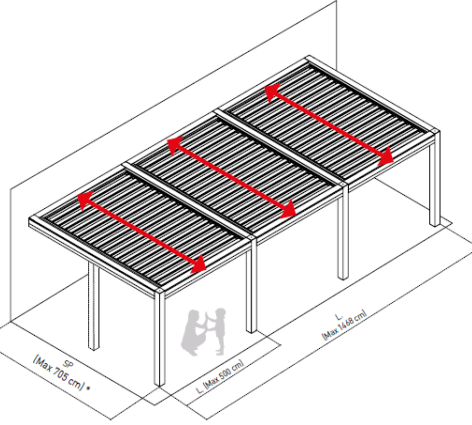

Store banne pour extension d'ombrage

La pergola peut être complétée par l'ajout d'un store banne directement fixé sur la poutre supérieure.
Des modèles design et compact :

Compacto - Qubica Light

Cette solution permet de créer des zones d'ombre supplémentaires sans encombrement au sol, idéale pour protéger davantage de tables. Un véritable atout pour les cafés, hôtels et restaurants, qui peuvent ainsi optimiser leur capacité d'accueil et améliorer la rentabilité de leur terrasse.

Augmentez votre capacité d'accueil et offrez un confort unique à vos clients.

Configurations possibles

Autoportante.

Adossée.

Configurations spécifiques.

Une conception pensée pour durer

Exigence technique, Performance, Fiabilité