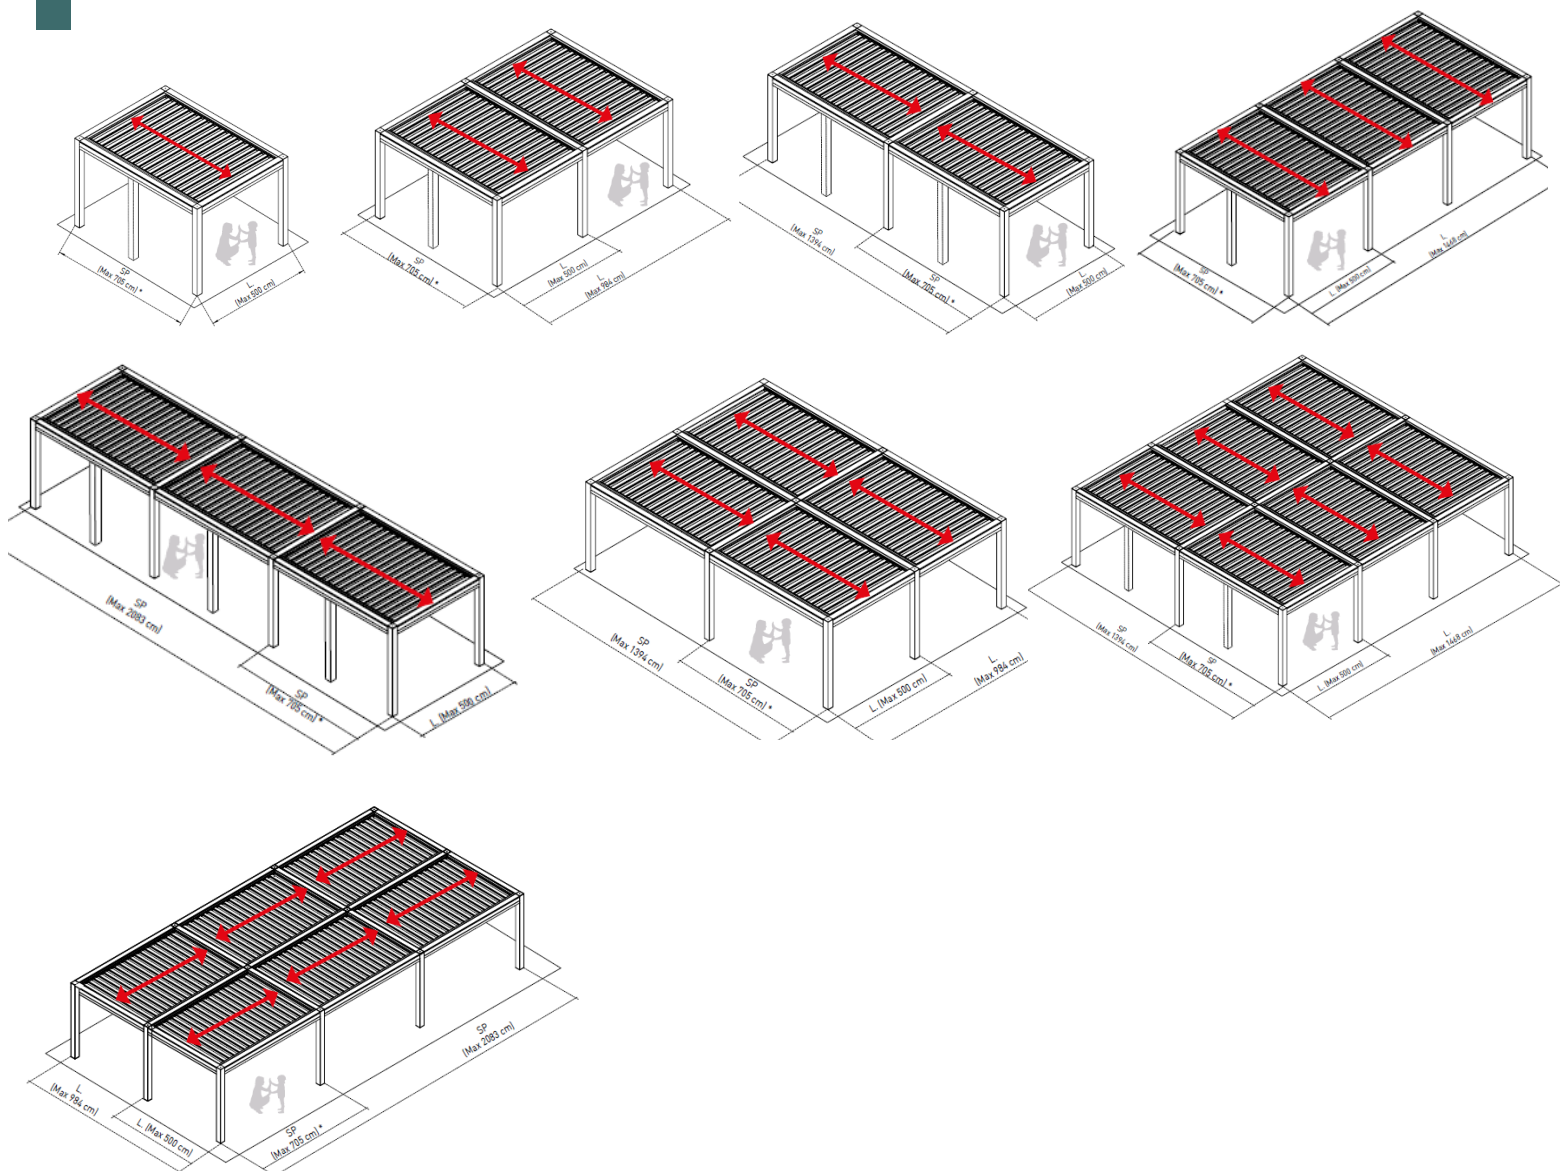

Configurations possibles

Autoportante.