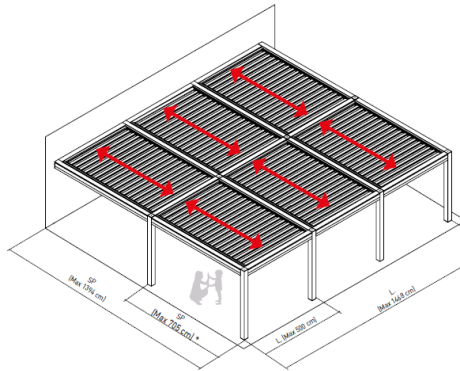

Adossée.

Configurations spécifiques.