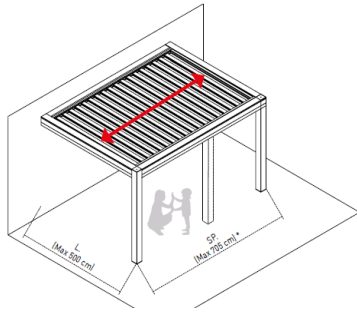

Store banne pour extension d'ombrage

La pergola peut être complétée par l'ajout d'un store banne directement fixé sur la poutre supérieure.
Des modèles design et compact :

Compacto - Qubica Light

Cette solution permet de créer des zones d'ombre supplémentaires sans encombrement au sol, idéale pour protéger davantage de tables. Un véritable atout pour les cafés, hôtels et restaurants, qui peuvent ainsi optimiser leur capacité d'accueil et améliorer la rentabilité de leur terrasse.

Augmentez votre capacité d'accueil et offrez un confort unique à vos clients.

Configurations possibles

Autoportante.

Adossée.

Configurations spécifiques.

Une conception pensée pour durer

Exigence technique, Performance, Fiabilité