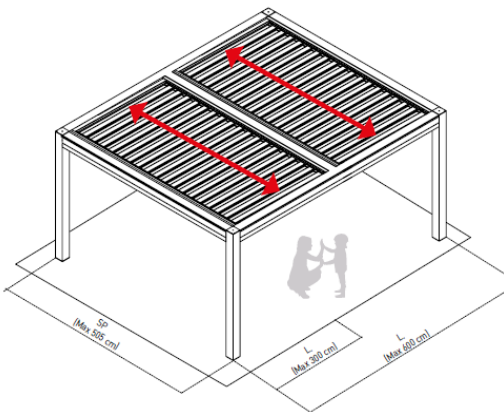

Store banne pour extension d'ombrage

La pergola peut être complétée par l'ajout d'un store banne directement fixé sur la poutre supérieure.
Des modèles design et compact :

Compacto - Qubica Light

Cette solution permet de créer des zones d'ombre supplémentaires sans encombrement au sol, idéale pour protéger davantage de tables. Un véritable atout pour les cafés, hôtels et restaurants, qui peuvent ainsi optimiser leur capacité d'accueil et améliorer la rentabilité de leur terrasse.

Augmentez votre capacité d'accueil et offrez un confort unique à vos clients.

Configurations possibles

Autoportante.

Adossée.

Configurations spécifiques.

Une conception pensée pour durer

Exigence technique, Performance, Fiabilité