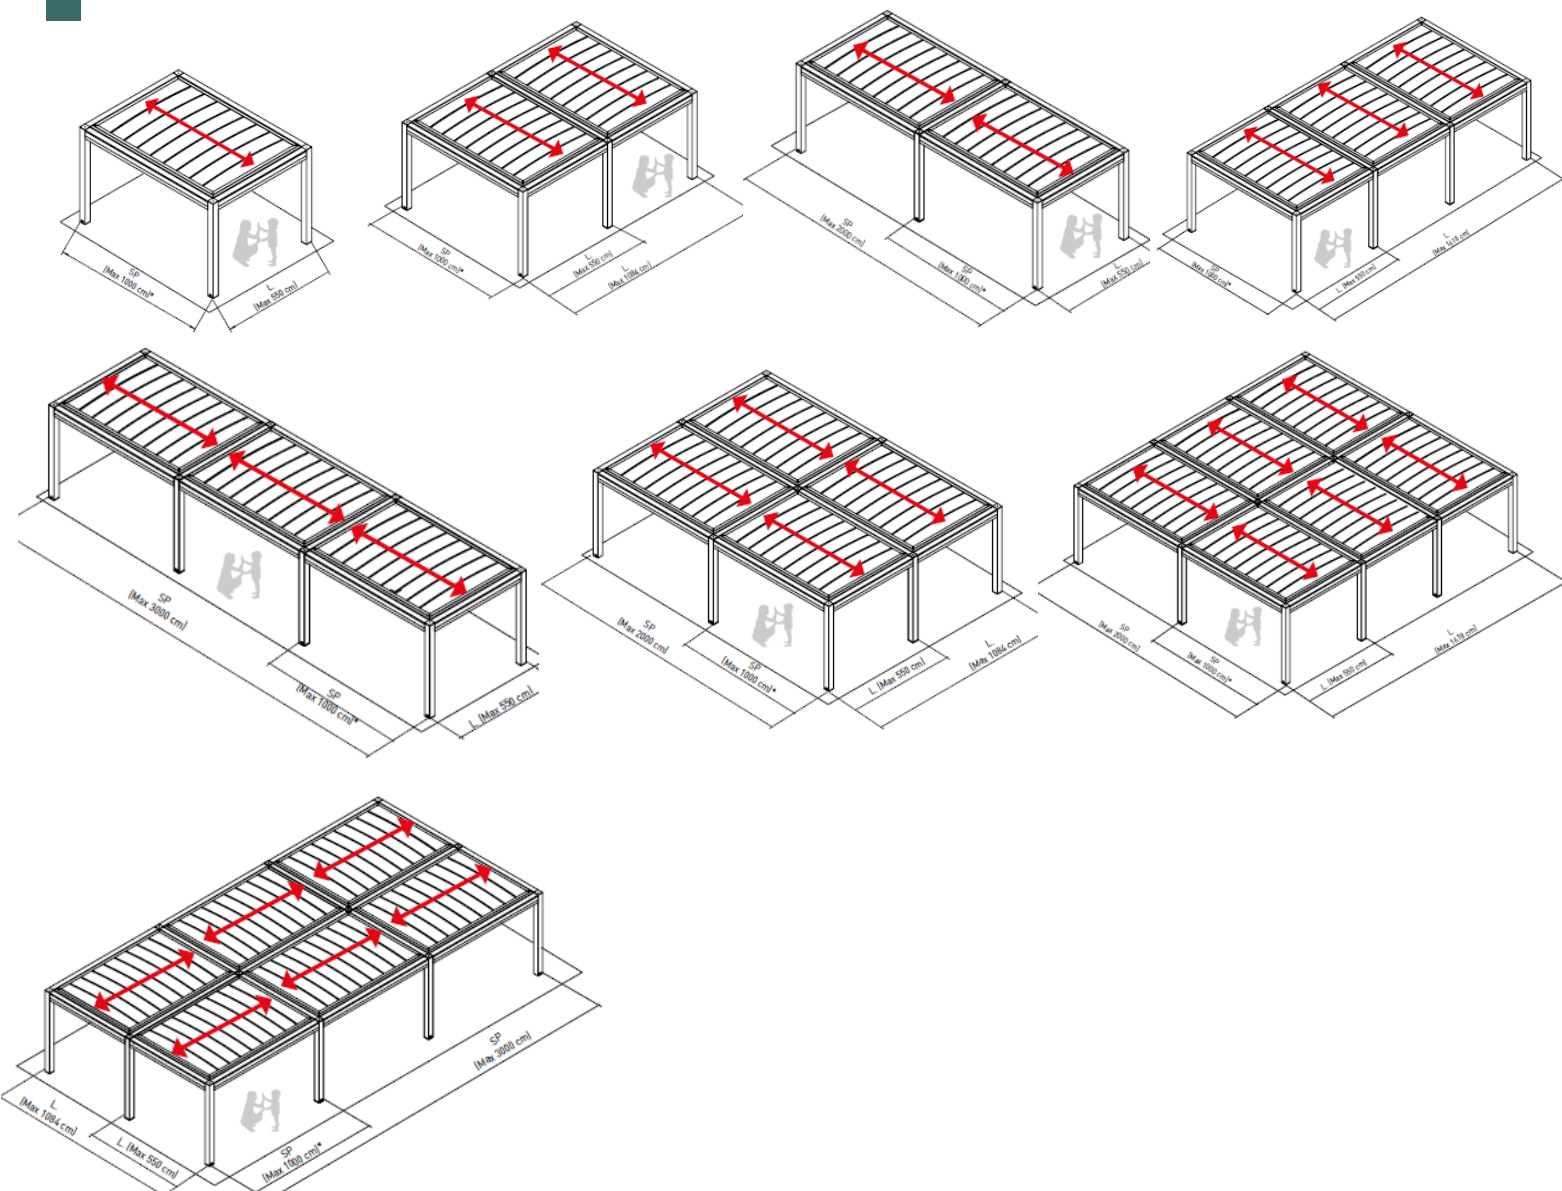

Configurations possibles

Autoportante.