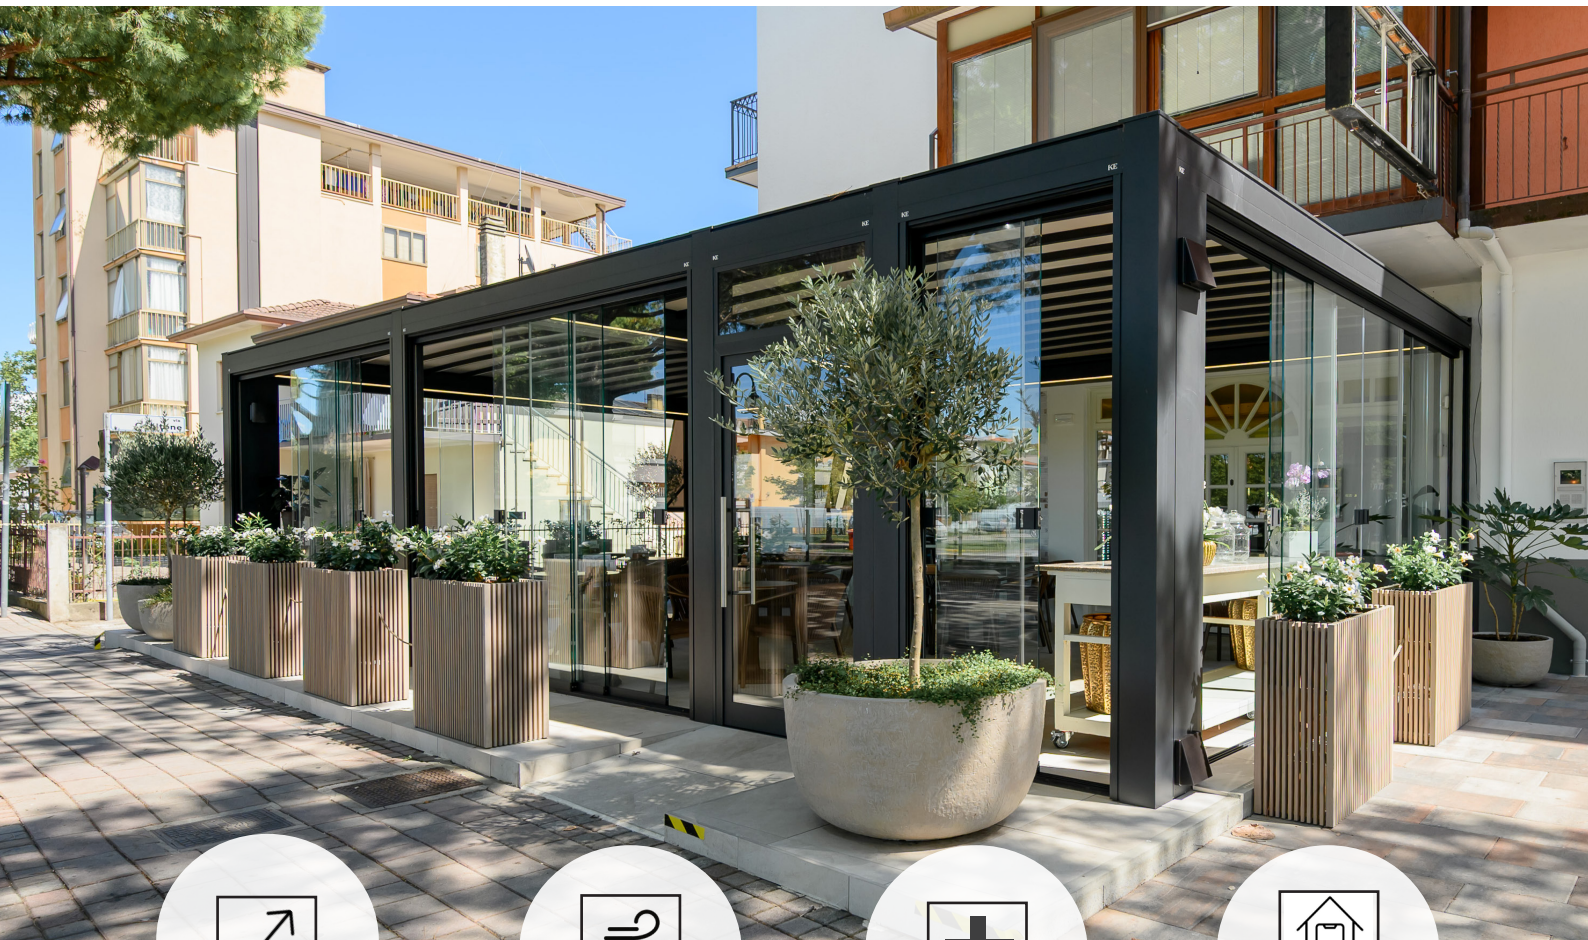

KE

ISOLA 3

DIMENSIONS

LARGEUR de 1.800 à **5.500 mm**
AVANCEE de 1.000 à **10.000 mm**

CLASSE 6
Jusque 88 km/h

Polyvalente
Confortable
Elegante
Evolutive
Intuitive

Compatibilité totale
avec la domotique de
demain.