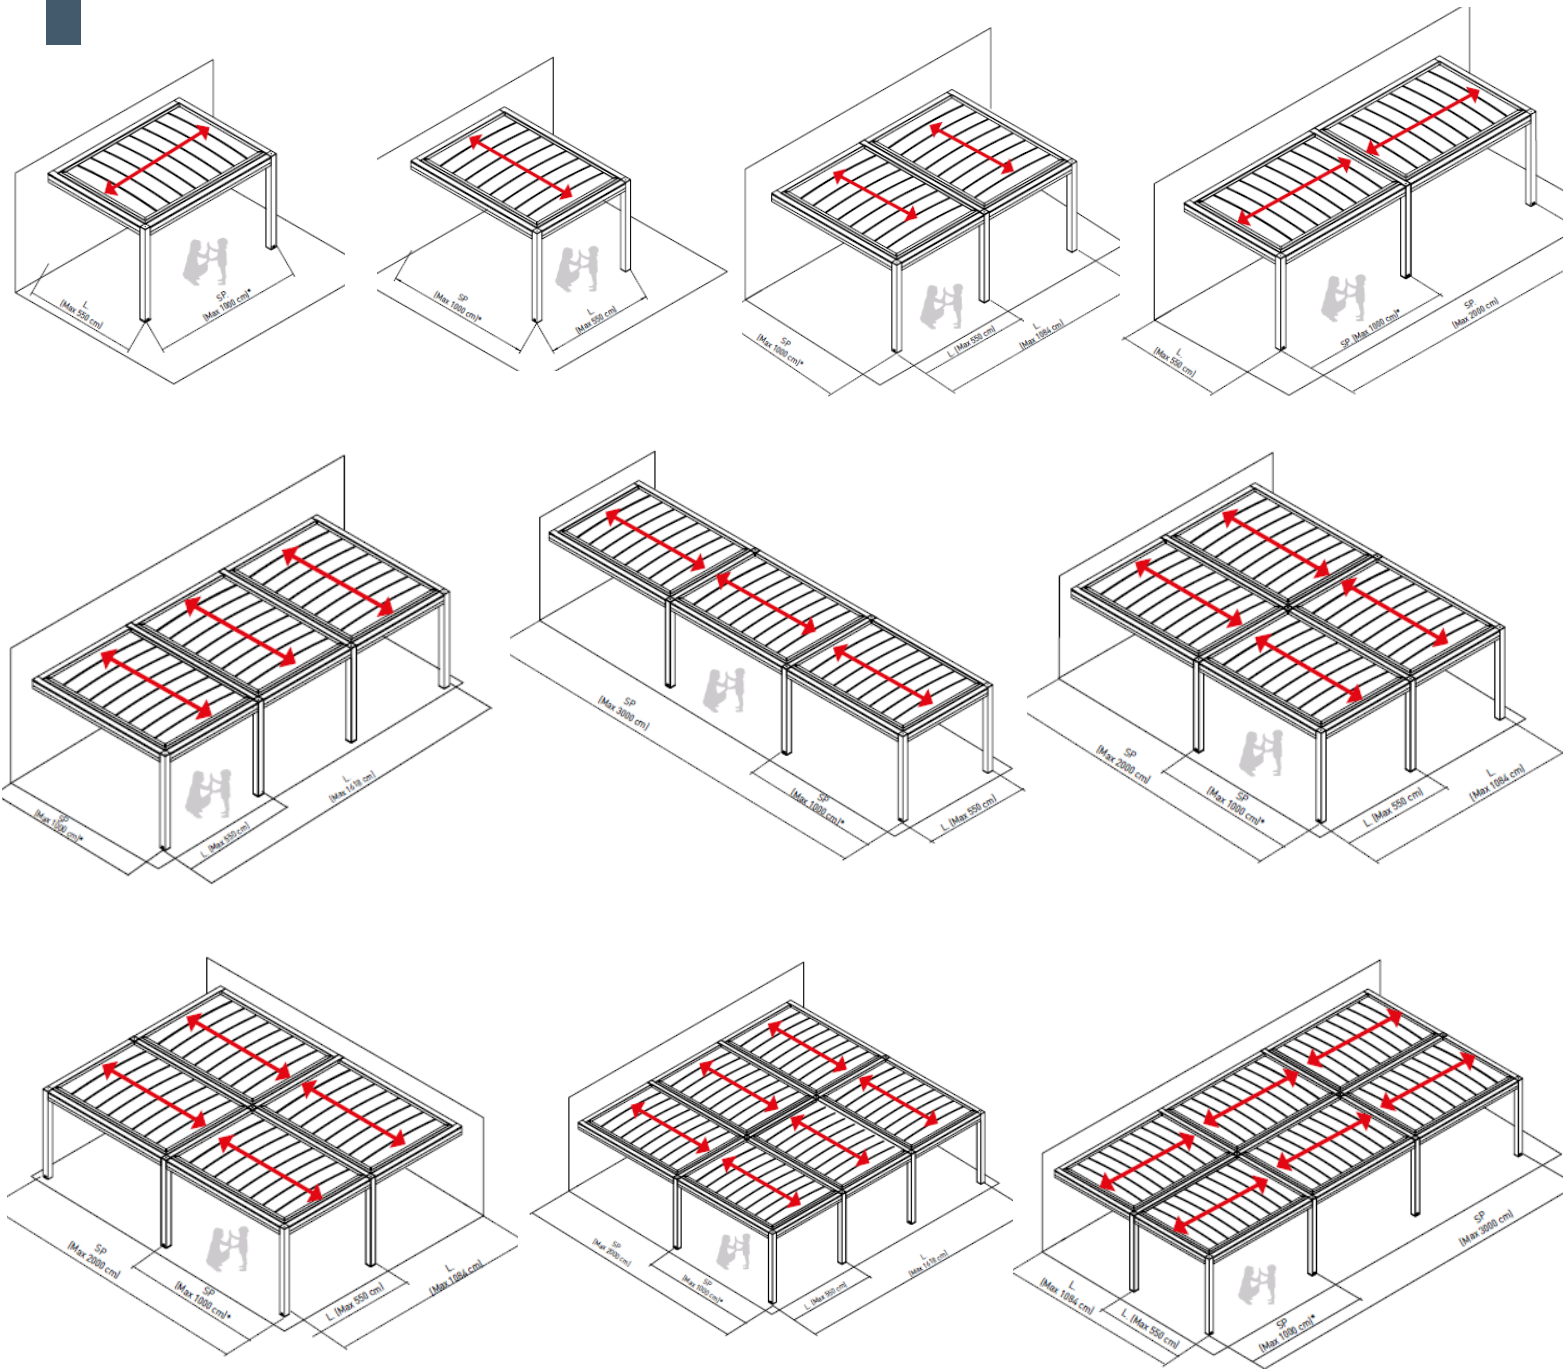

Cette approche permet de s'adapter aux contraintes du bâti, de repenser la structure si nécessaire et d'optimiser chaque implantation, pour un résultat à la fois fonctionnel, esthétique et durable.

Une expertise projet pour concevoir une pergola pensée dans les moindres détails.

Store banne pour extension d'ombrage

La pergola peut être complétée par l'ajout d'un store banne directement fixé sur la poutre supérieure.
Des modèles design et compact :

Compacto - Qubica Light

Cette solution permet de créer des zones d'ombre supplémentaires sans encombrement au sol, idéale pour protéger davantage de tables. Un véritable atout pour les cafés, hôtels et restaurants, qui peuvent ainsi optimiser leur capacité d'accueil et améliorer la rentabilité de leur terrasse.

Augmentez votre capacité d'accueil et offrez un confort unique à vos clients.

Configurations possibles

Autoportante.

Adossée.

Configurations spécifiques.

Une conception pensée pour durer

Exigence technique, Performance, Fiabilité