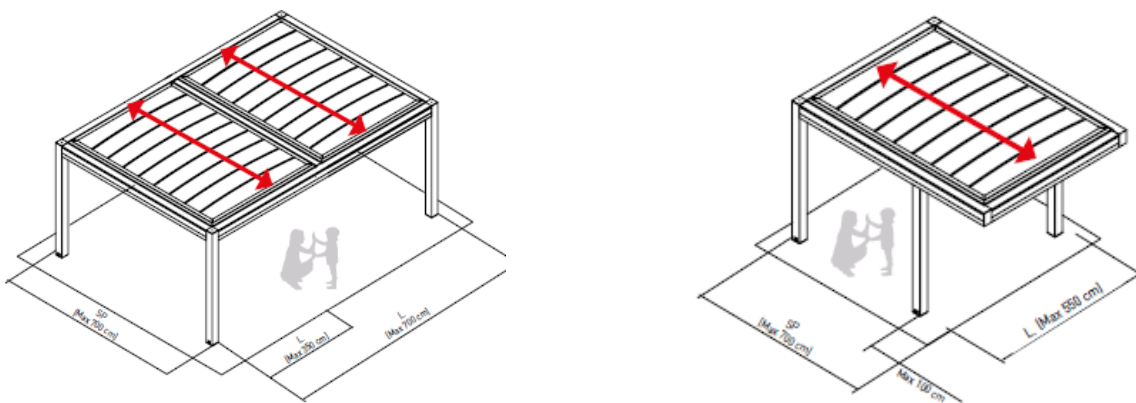

Cette approche permet de s'adapter aux contraintes du bâti, de repenser la structure si nécessaire et d'optimiser chaque implantation, pour un résultat à la fois fonctionnel, esthétique et durable.

Une expertise projet pour concevoir une pergola pensée dans les moindres détails.

Store banne pour extension d'ombrage

La pergola peut être complétée par l'ajout d'un store banne directement fixé sur la poutre supérieure.
Des modèles design et compact :

Compacto - Qubica Light

Cette solution permet de créer des zones d'ombre supplémentaires sans encombrement au sol, idéale pour protéger davantage de tables. Un véritable atout pour les cafés, hôtels et restaurants, qui peuvent ainsi optimiser leur capacité d'accueil et améliorer la rentabilité de leur terrasse.

Augmentez votre capacité d'accueil et offrez un confort unique à vos clients.

Configurations possibles

Autoportante.

Adossée.

Configurations spécifiques.

Une conception pensée pour durer

Exigence technique, Performance, Fiabilité