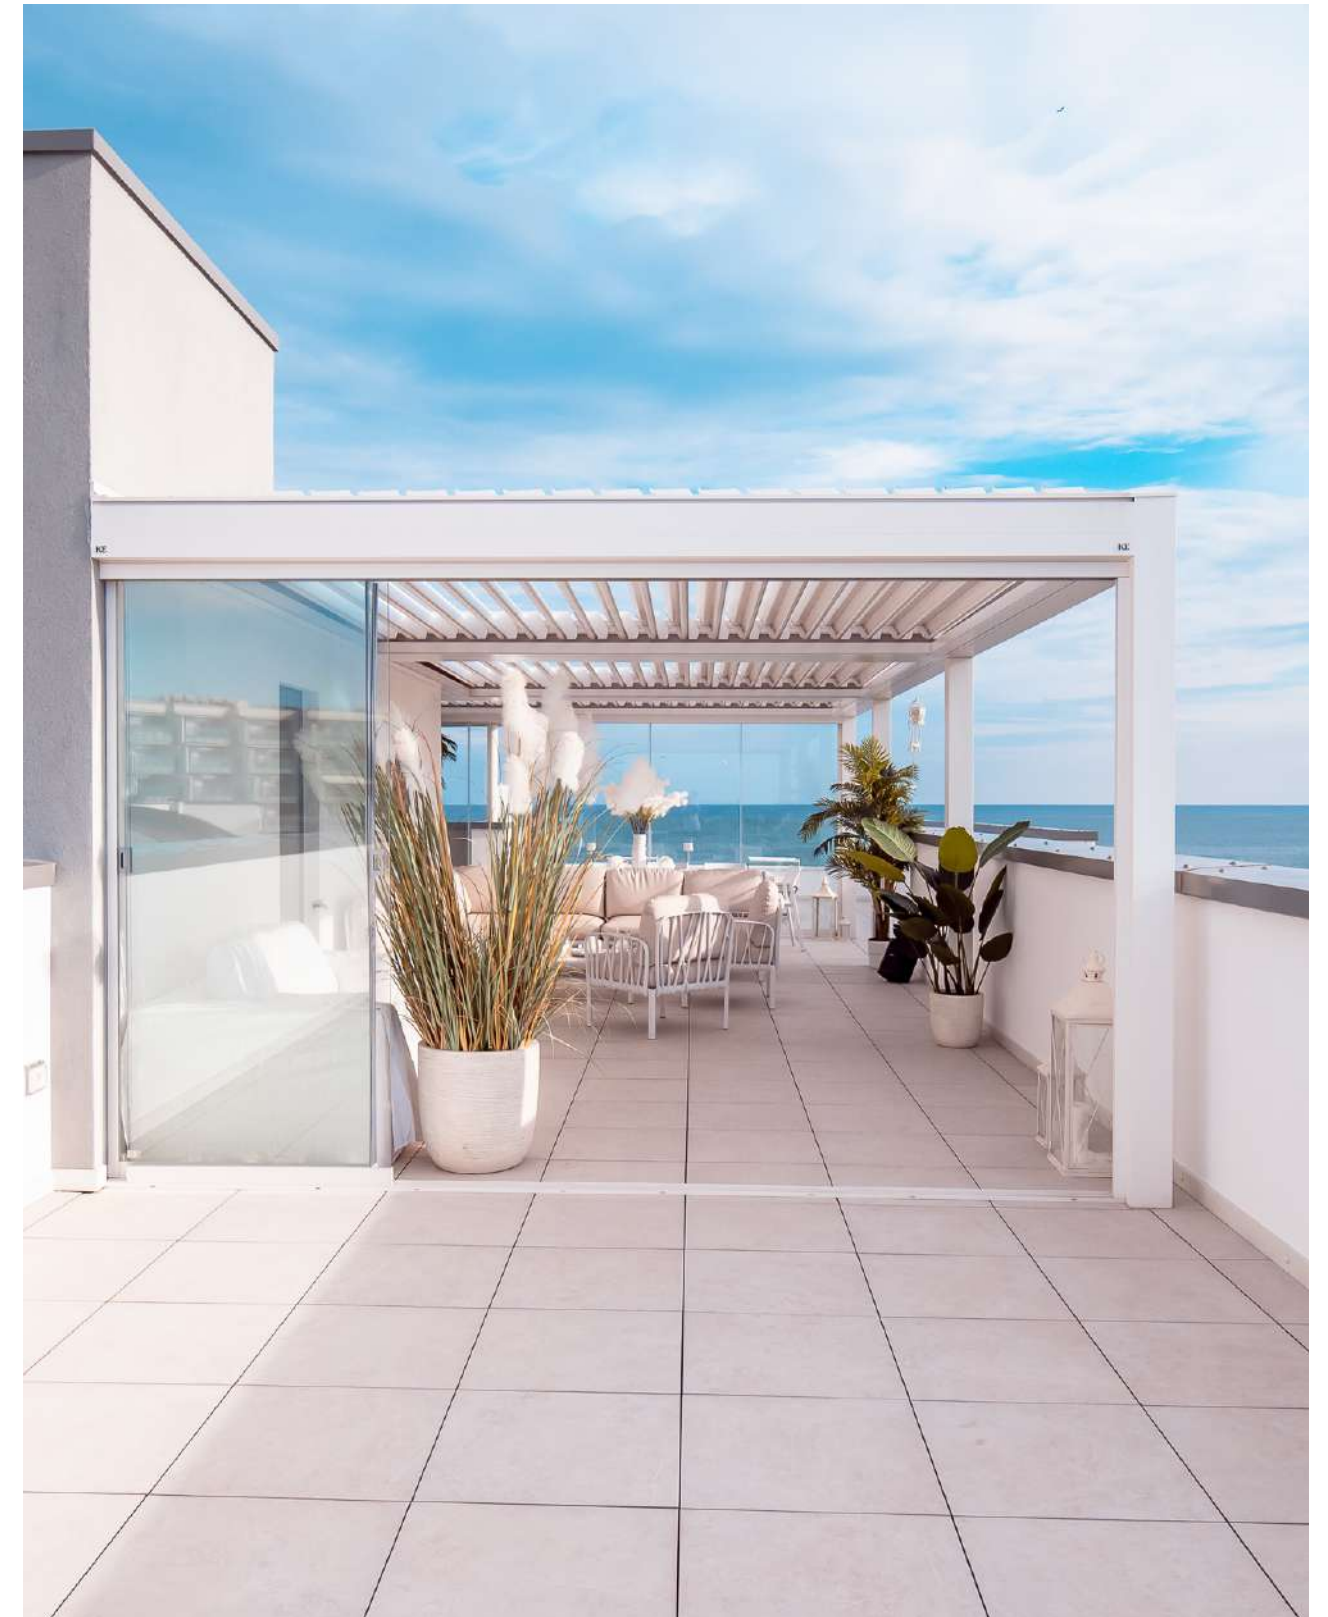

KEDRY PRIME

Bioklimatische Lamellendächer

Ein funktionales Produkt zu jeder Jahreszeit, um neue Außenräume zu schaffen, die man nutzen kann und funktionsgerecht sind. Elegant und individuell gestaltbar. Durch die in den Profilen und Lamellen integrierte Beleuchtung und die Möglichkeit von senkrechten Elementen kann der Außenbereich auch bei Nacht genutzt werden.

Sonnenbeständigkeit	Windwiderstandsklasse 6	Maximale Abmessungen pro Modul: 500 cm	Maximaler Überstand: 705 cm	UNI EN 13561:2015
			OPTIONAL	
Licht	Senkrechtmarkise	Line Glass 10 - 12