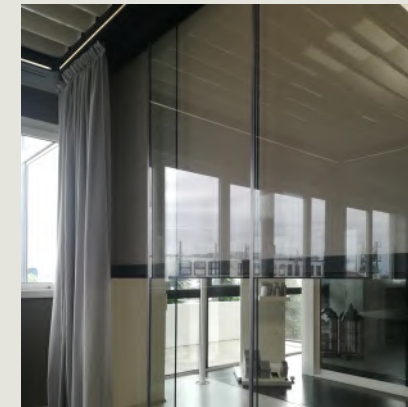

Die Stärken von Kedry Skylife

System mit klapp und verschiebbaren Lamellen. Maximale Abmessungen für Einzelmodul B 450 T 611 cm .

Abmessungen des geöffneten Lamellenpaketes:
Maximale Größe: 28
Lamellen, 106 cm

MODULARITÄT
Einzelne Module können in der Breite endlos gekoppelt werden

BELEUCHTUNG
Dimmbare LED-Stripes innen und außen sorgen für ein stimmungsvolles Ambiente

SENKRECHTE ELEMENTE
Seitlichen Schutz vor Wind, Regen, Sonnenstrahlen und fremden Blicken erreichen Sie mit Zip-Screen (Senkrechtmarkisen), Ganzglas-Schiebetüren und drapierten Vorhängen

REGEN- UND WINDLAST
Bei Regen schließen Sie die Lamellen und das Wasser läuft über eine verdeckt liegende Entwässerung kontrolliert ab. Keine sichtbaren Fallrohre oder Entwässerungselemente stören das stilvolle Gesamtbild.
Wind- und Lastwiderstand hohe Leistung, getestet und zertifiziert.