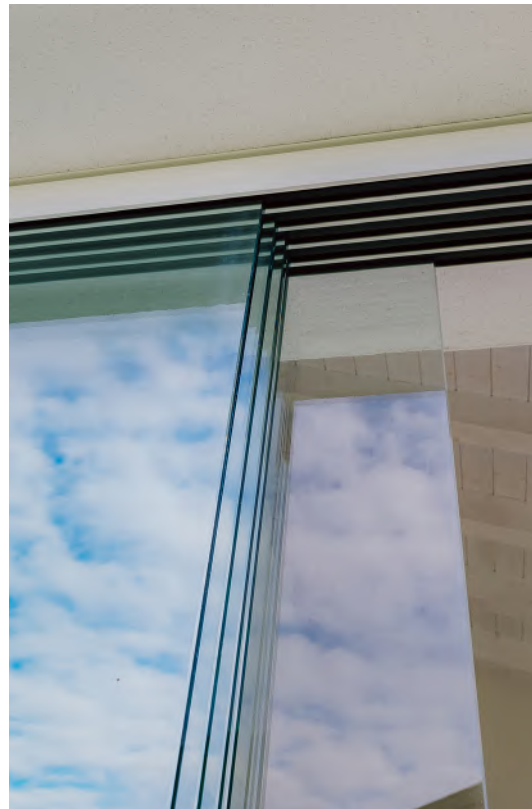

REGEN- UND WINDLAST
Bei Regen schließen Sie die Lamellen und das Wasser läuft über eine verdeckt liegende Entwässerung kontrolliert ab. Keine sichtbaren Fallrohre oder Entwässerungselemente stören das stilvolle Gesamtbild.
Wind- und Lastwiderstand hohe Leistung, getestet und zertifiziert.

Kedry Neos ist modular aufgebaut, sodass mehrere Elemente aneinander gereiht werden können. Es kann mit umlaufenden Verschlüssen ausgestattet werden: Panoramafenstern, Rollos und Vorhängen.

LINE GLASS 10-12

Ein idealer Schutz vor Wind und Regen bei gleichzeitig größtmöglichem Lichteinfall ist die LINE GLASS. Die einzelnen Glasflügel sind mit Sicherheitsglas ausgestattet und können seitlich verschoben werden, so dass die Verglasung geöffnet werden kann.