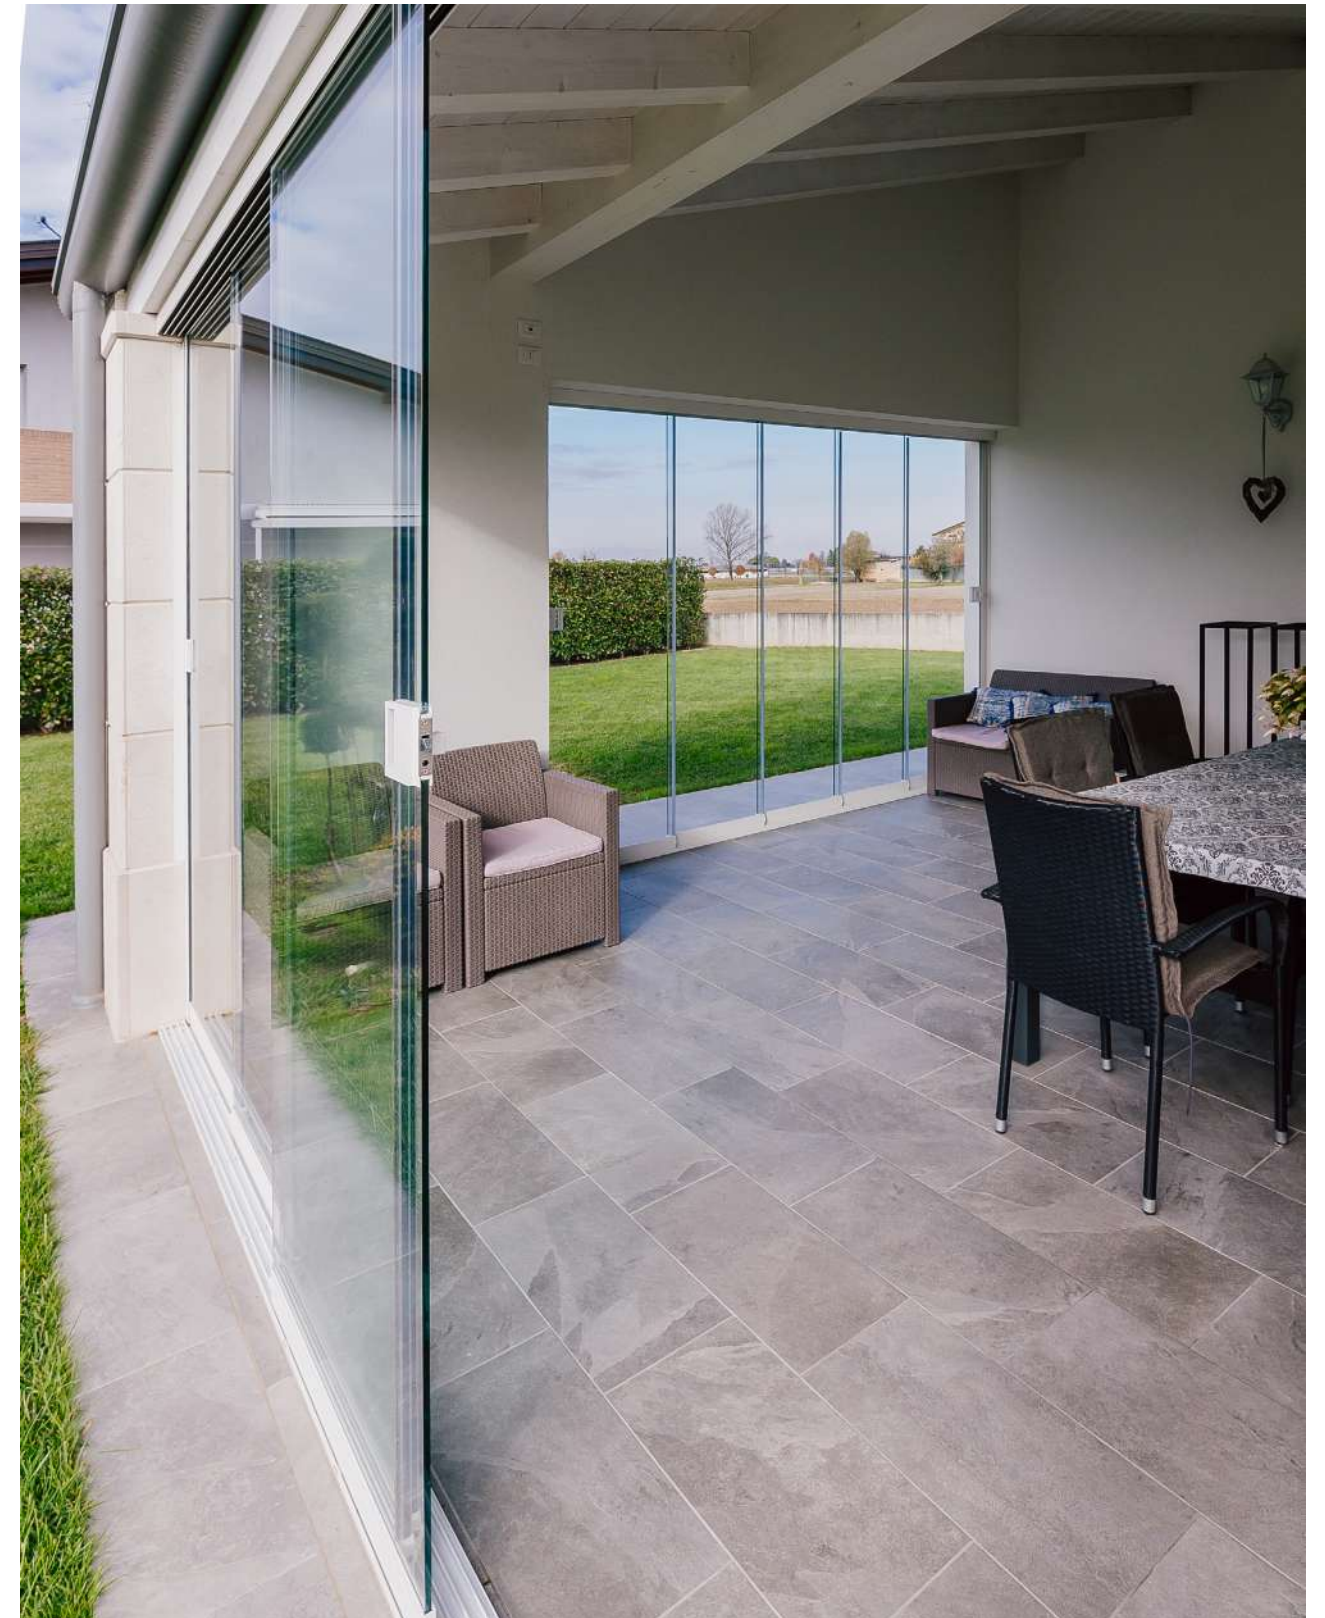

Kedry Neos ist modular aufgebaut, sodass mehrere Elemente aneinander gereiht werden können. Es kann mit umlaufenden Verschlüssen ausgestattet werden: Panoramafenstern, Rollos und Vorhängen.

LINE GLASS 10-12

Ein idealer Schutz vor Wind und Regen bei gleichzeitig größtmöglichem Lichteinfall ist die LINE GLASS. Die einzelnen Glasflügel sind mit Sicherheitsglas ausgestattet und können seitlich verschoben werden, so dass die Verglasung geöffnet werden kann.