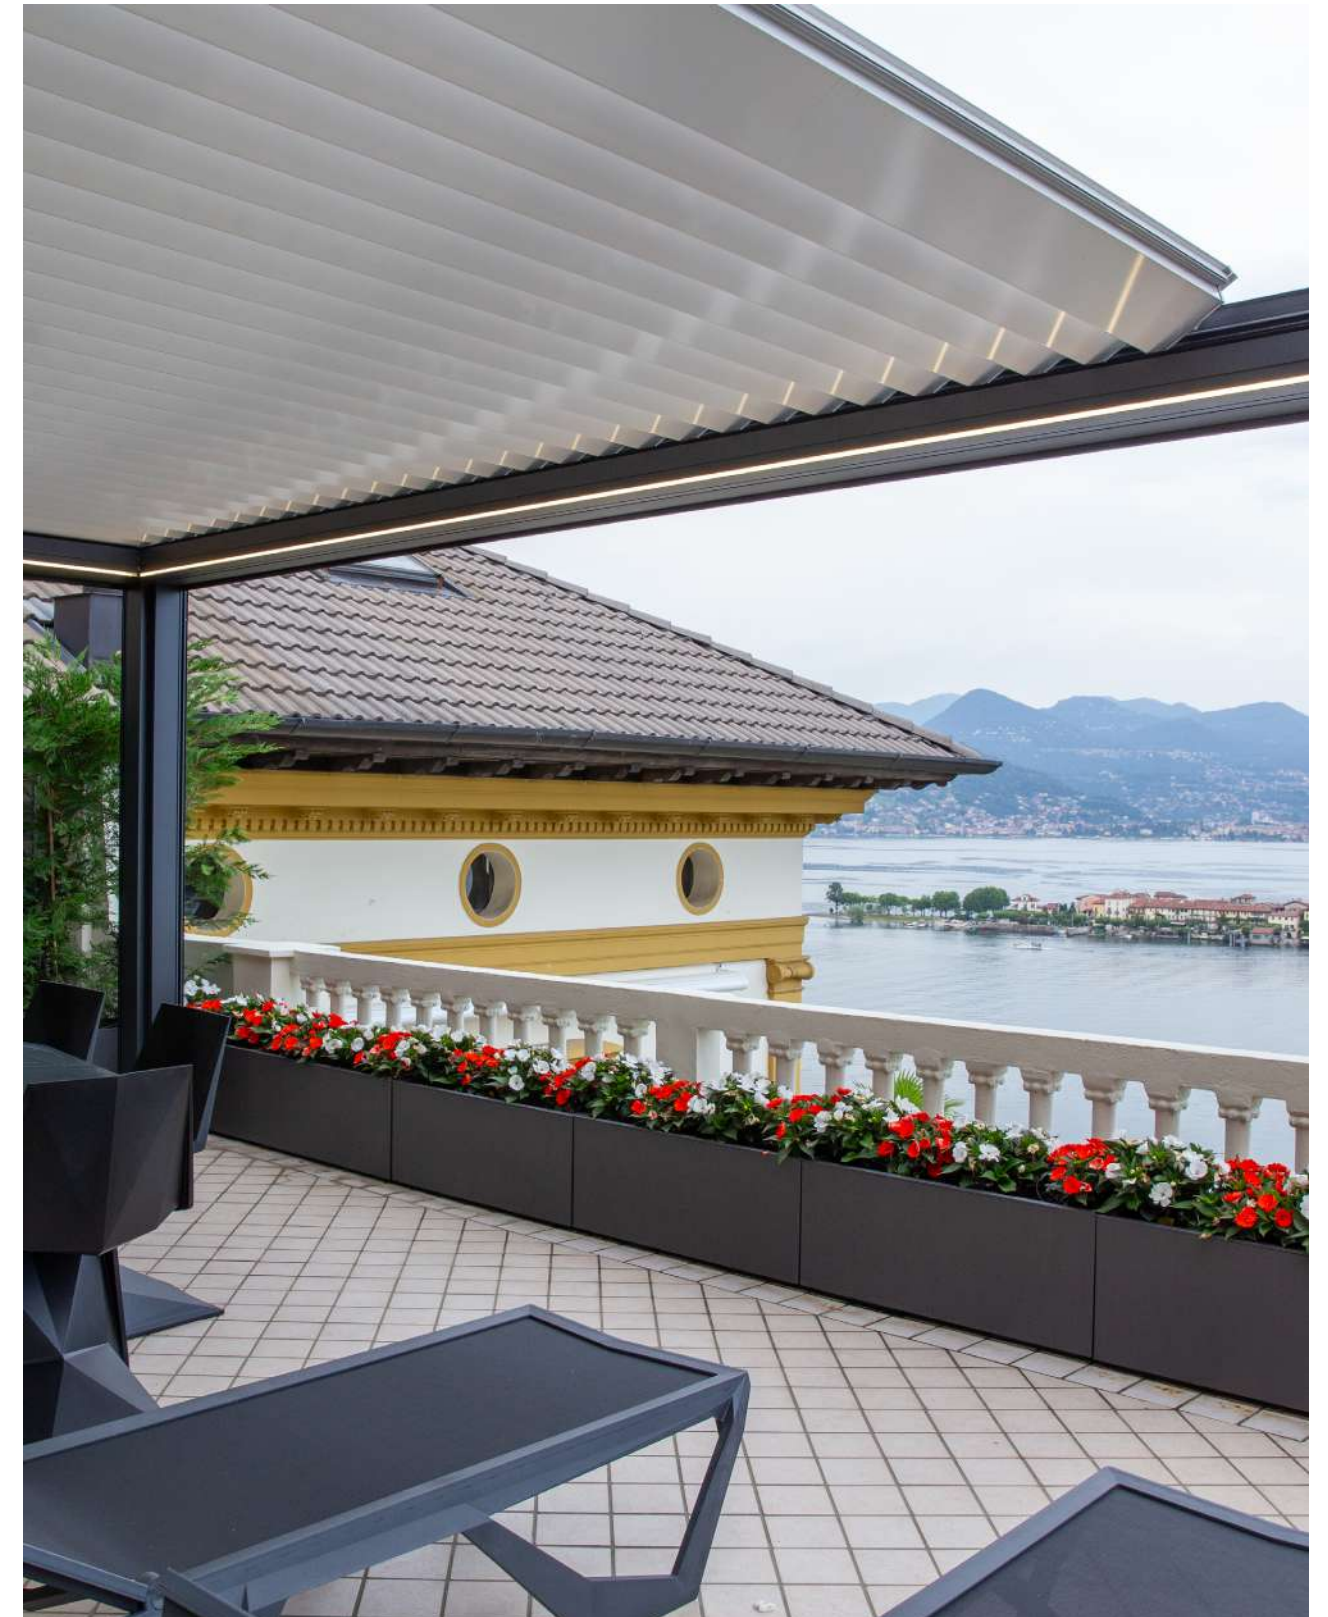

KEDRY SKYLIFE

Bioklimatische Lamellendächer

Bioclimatica aus Aluminium mit einklappbarem Lamellendach, entwickelt für maximale Witterungsbeständigkeit. Die Bewegung wird durch robuste und zuverlässige Motorantriebe gewährleistet. Mit ihrem klaren Design eignet sie sich dank ihres modularen Aufbaus für die Überdachung jeder Art von Außenbereich, Innenhof oder Terrasse. Rundum verschließbar mit Reißverschlussvorhängen, Panoramafenstern und Stoffvorhängen.

Sonnenbeständigkeit	Windwiderstandsklasse 6	Maximale Abmessungen pro Modul: 4 Stützen, freistehend oder an Wand (mit 2 Stützen) 450 x 611 cm	Maximaler Überstand: Wandmontagemodul in den Abmessungen 450 x 611 cm mit 2 Säulen cm	UNI EN 13561:2015
			OPTIONAL	
Licht	Senkrechtmarkise	Line Glass 10 - 12