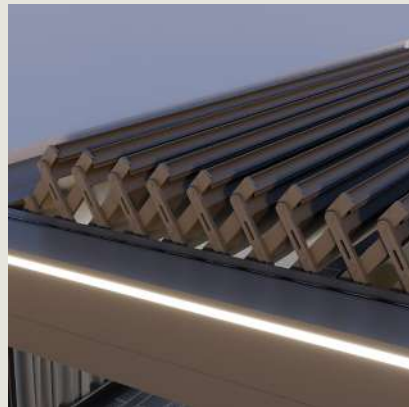

Die Stärken von Kedry Skylife

System mit klapp und verschiebbaren Lamellen. Maximale Abmessungen für Einzelmodul B 450 T 611 cm .

Abmessungen des geöffneten Lamellenpaketes:
Maximale Größe: 28
Lamellen, 106 cm

MODULARITÄT
Einzelne Module können in der Breite endlos gekoppelt werden

BELEUCHTUNG
Dimmbare LED-Stripes innen und außen sorgen für ein stimmungsvolles Ambiente

SENKRECHTE ELEMENTE
Seitlichen Schutz vor Wind, Regen, Sonnenstrahlen und fremden Blicken erreichen Sie mit Zip-Screen (Senkrechtmarkisen), Ganzglas-Schiebetüren und drapierten Vorhängen

REGEN- UND WINDLAST
Bei Regen schließen Sie die Lamellen und das Wasser läuft über eine verdeckt liegende Entwässerung kontrolliert ab. Keine sichtbaren Fallrohre oder Entwässerungselemente stören das stilvolle Gesamtbild.
Wind- und Lastwiderstand hohe Leistung, getestet und zertifiziert.