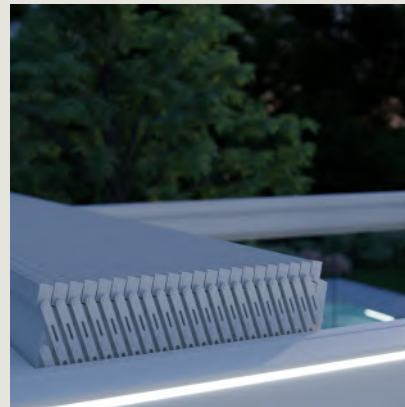

Die Stärken von Kedry Skylife

System mit klapp und verschiebbaren Lamellen. Maximale Abmessungen für Einzelmodul B 450 T 611 cm .

Abmessungen des geöffneten Lamellenpaketes:
Maximale Größe: 28
Lamellen, 106 cm

MODULARITÄT
Einzelne Module können in der Breite endlos gekoppelt werden

BELEUCHTUNG
Dimmbare LED-Stripes innen und außen sorgen für ein stimmungsvolles Ambiente

SENKRECHTE ELEMENTE
Seitlichen Schutz vor Wind, Regen, Sonnenstrahlen und fremden Blicken erreichen Sie mit Zip-Screen (Senkrechtmarkisen), Ganzglas-Schiebetüren und drapierten Vorhängen

REGEN- UND WINDLAST
Bei Regen schließen Sie die Lamellen und das Wasser läuft über eine verdeckt liegende Entwässerung kontrolliert ab. Keine sichtbaren Fallrohre oder Entwässerungselemente stören das stilvolle Gesamtbild.
Wind- und Lastwiderstand hohe Leistung, getestet und zertifiziert.