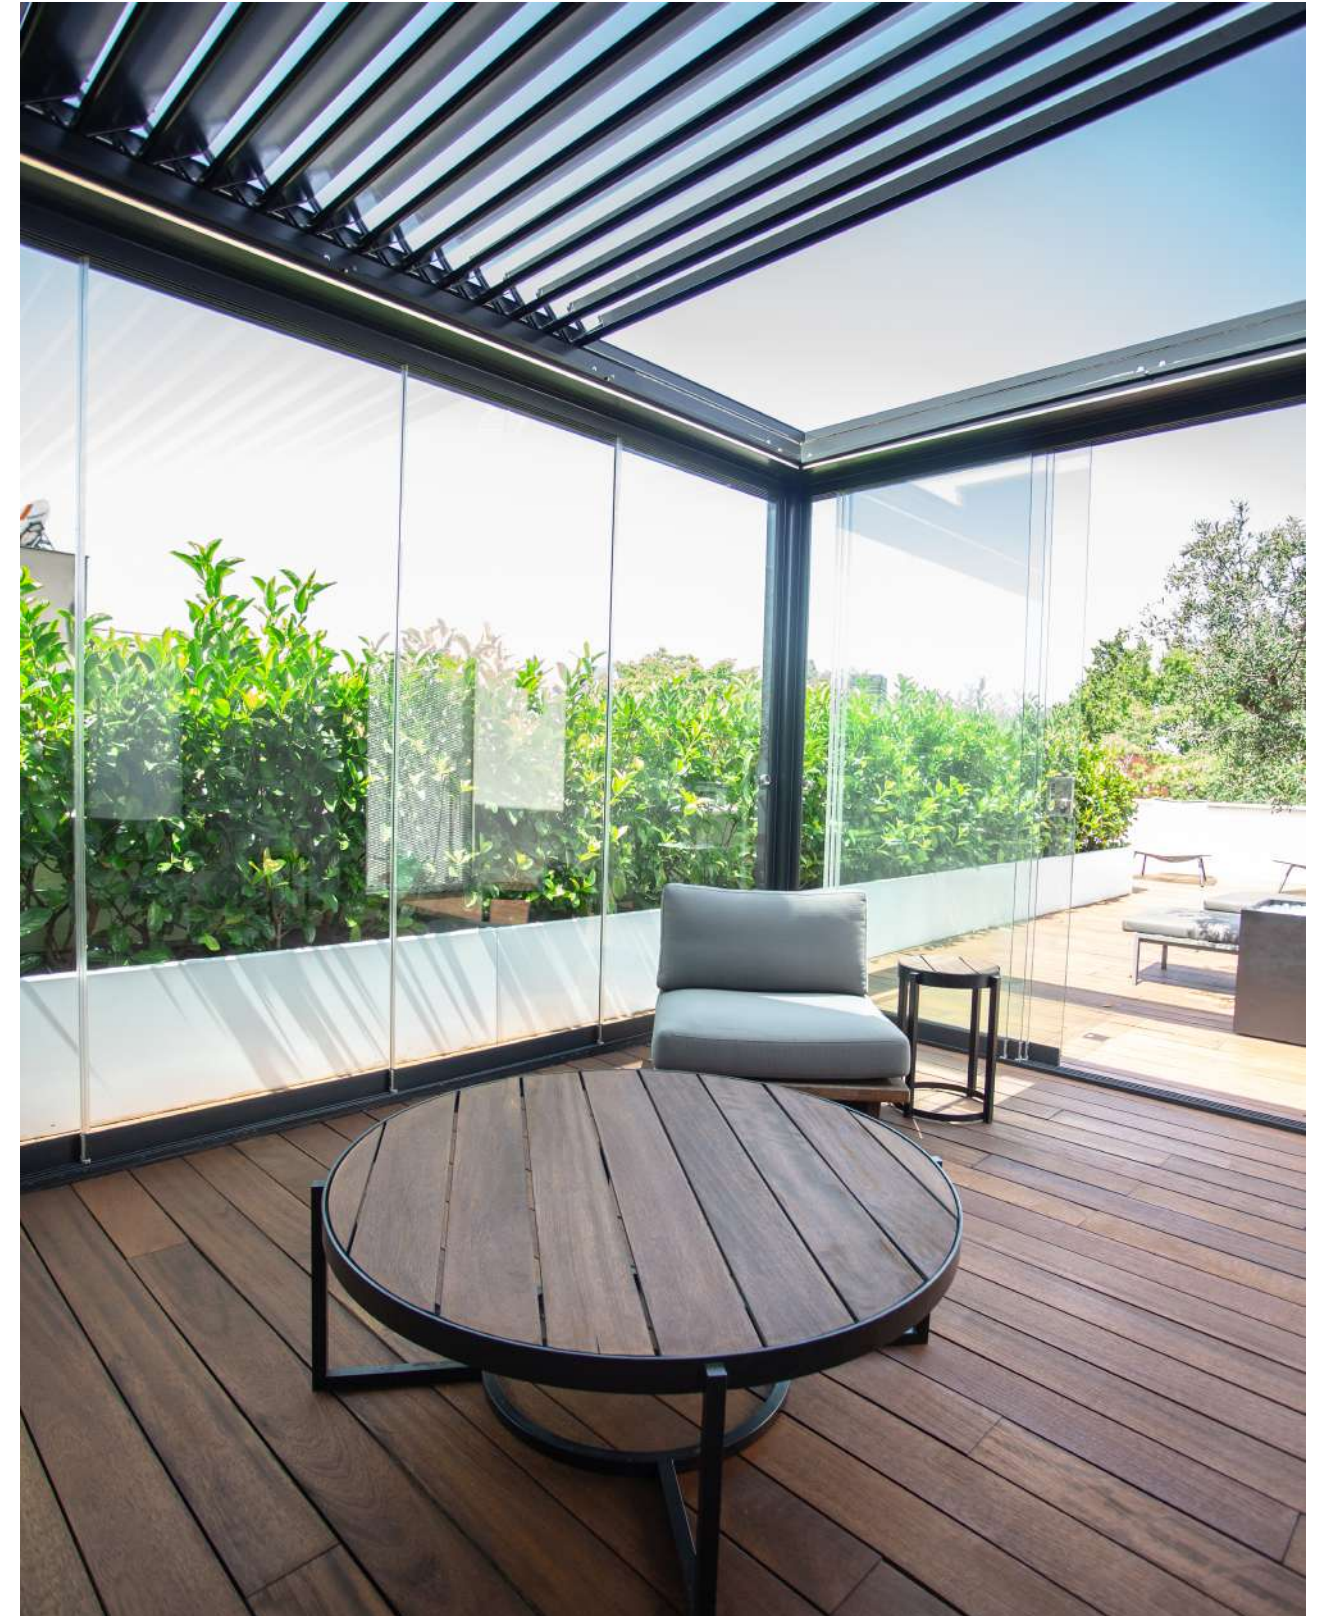

Kedry Skylife in der Classic-Ausführung zeichnet sich durch die elegante Bearbeitung der äußeren Profile und der Außenseiten der Säulen aus. In dieser Version gibt es nicht die Möglichkeit, LEDs in den äußeren Profilen zu installieren. Diese Variante ist auch in Kedry Prime erhältlich. Entworfen von Robby Cantarutti.