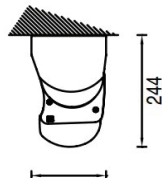

Son installation est facile grâce à son tube porteur et sa fermeture parfaite grâce au bras articulé.

Grandes dimensions
Design essentiel
Protège des vis-à-vis

Coloris possibles (RAL):

Dimensions :

LARGEUR 2.220 à 11.820 mm

AVANCEE 1.600 à 4.350 mm

CARACTERISTIQUES

Pose de face

pose plafond

Avec lambrequin déroulable

- Inclinaison de 5 à 40°
10° Min si avancée > 3600 mm
- Protection maximale de la toile une fois le store fermé grâce au coffre
- Poids : environ 15kg au mètre linéaire
- Pose de face ou plafond (schéma 1)
- Tube d'enroulement rollerbat en acier système breveté: la toile s'enroule sans subir de déformations
- 15° minimum de pente sont nécessaires pour un écoulement de l'eau correct
- Armature en aluminium
Conception des produits respectueuse de l'environnement
- Bras à sangle Balteus
Bras Giant Balteus à partir de 3 600mm d'avancée

OPTIONS

Bras LEDS

98 leds/ 700 lumens au ml
Blanc neutre 3300k

Système domotique Somfy

Gestion des stores par télécommande ou application.
Automatismes et capteurs climatiques

Lambrequin déroulable

Largeur/Avancée: 5960/3100 max
Hauteur de 800 à 1 600 mm
Selon le type de toile