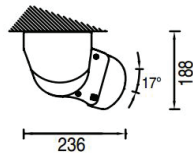

Son installation est facile grâce à son tube porteur et sa fermeture parfaite grâce au bras articulé.

Grandes dimensions
Design essentiel
Protège des vis-à-vis

Coloris possibles (RAL):

Dimensions :

LARGEUR 2.220 à 11.820 mm

AVANCEE 1.600 à 4.350 mm

CARACTERISTIQUES

Pose de face

pose plafond

Avec lambrequin déroulable

- Inclinaison de 5 à 40°
10° Min si avancée > 3600 mm
- Protection maximale de la toile une fois le store fermé grâce au coffre
- Poids : environ 15kg au mètre linéaire
- Pose de face ou plafond (schéma 1)
- Tube d'enroulement rollerbat en acier système breveté: la toile s'enroule sans subir de déformations
- 15° minimum de pente sont nécessaires pour un écoulement de l'eau correct
- Armature en aluminium
Conception des produits respectueuse de l'environnement
- Bras à sangle Balteus
Bras Giant Balteus à partir de 3 600mm d'avancée

OPTIONS

Bras LEDS

98 leds/ 700 lumens au ml
Blanc neutre 3300k

Système domotique Somfy

Gestion des stores par télécommande ou application.
Automatismes et capteurs climatiques

Lambrequin déroulable

Largeur/Avancée: 5960/3100 max
Hauteur de 800 à 1 600 mm
Selon le type de toile