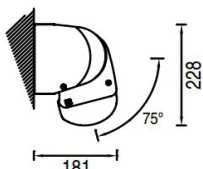

Son installation est facile grâce à son tube porteur et sa fermeture parfaite grâce au bras articulé.

Grandes dimensions
Design essentiel
Protège des vis-à-vis

Coloris possibles (RAL):

Dimensions :

LARGEUR 2.220 à 11.820 mm

AVANCEE 1.600 à 4.350 mm

CARACTERISTIQUES

Pose de face

pose plafond

Avec lambrequin déroulable

- Inclinaison de 5 à 40°
10° Min si avancée > 3600 mm
- Protection maximale de la toile une fois le store fermé grâce au coffre
- Poids : environ 15kg au mètre linéaire
- Pose de face ou plafond (schéma 1)
- Tube d'enroulement rollerbat en acier système breveté: la toile s'enroule sans subir de déformations
- 15° minimum de pente sont nécessaires pour un écoulement de l'eau correct
- Armature en aluminium
Conception des produits respectueuse de l'environnement
- Bras à sangle Balteus
Bras Giant Balteus à partir de 3 600mm d'avancée

OPTIONS

Bras LEDS

98 leds/ 700 lumens au ml
Blanc neutre 3300k

Système domotique Somfy

Gestion des stores par télécommande ou application.
Automatismes et capteurs climatiques

Lambrequin déroulable

Largeur/Avancée: 5960/3100 max
Hauteur de 800 à 1 600 mm
Selon le type de toile