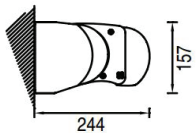

Son installation est facile grâce à son tube porteur et sa fermeture parfaite grâce au bras articulé.

Grandes dimensions
Design essentiel
Protège des vis-à-vis

Coloris possibles (RAL):

Dimensions :

LARGEUR 2.220 à 11.820 mm

AVANCEE 1.600 à 4.350 mm

CARACTERISTIQUES

Pose de face

pose plafond

Avec lambrequin déroulable

- Inclinaison de 5 à 40°
10° Min si avancée > 3600 mm
- Protection maximale de la toile une fois le store fermé grâce au coffre
- Poids : environ 15kg au mètre linéaire
- Pose de face ou plafond (schéma 1)
- Tube d'enroulement rollerbat en acier système breveté: la toile s'enroule sans subir de déformations
- 15° minimum de pente sont nécessaires pour un écoulement de l'eau correct
- Armature en aluminium
Conception des produits respectueuse de l'environnement
- Bras à sangle Balteus
Bras Giant Balteus à partir de 3 600mm d'avancée

OPTIONS

Bras LEDS

98 leds/ 700 lumens au ml
Blanc neutre 3300k

Système domotique Somfy

Gestion des stores par télécommande ou application.
Automatismes et capteurs climatiques

Lambrequin déroulable

Largeur/Avancée: 5960/3100 max
Hauteur de 800 à 1 600 mm
Selon le type de toile