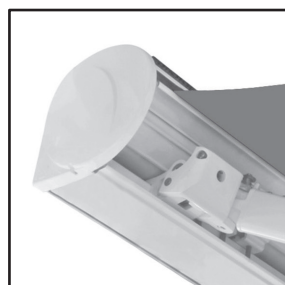

Son installation est facile grâce à son tube porteur et sa fermeture parfaite grâce au bras articulé.

Grandes dimensions
Design essentiel
Protège des vis-à-vis

Coloris possibles (RAL):

Dimensions :

LARGEUR 2.220 à 11.820 mm

AVANCEE 1.600 à 4.350 mm

CARACTERISTIQUES

Pose de face

pose plafond

Avec lambrequin déroulable

- Inclinaison de 5 à 40°
10° Min si avancée > 3600 mm
- Protection maximale de la toile une fois le store fermé grâce au coffre
- Poids : environ 15kg au mètre linéaire
- Pose de face ou plafond (schéma 1)
- Tube d'enroulement rollerbat en acier système breveté: la toile s'enroule sans subir de déformations
- 15° minimum de pente sont nécessaires pour un écoulement de l'eau correct
- Armature en aluminium
Conception des produits respectueuse de l'environnement
- Bras à sangle Balteus
Bras Giant Balteus à partir de 3 600mm d'avancée

OPTIONS

Bras LEDS

98 leds/ 700 lumens au ml
Blanc neutre 3300k

Système domotique Somfy

Gestion des stores par télécommande ou application.
Automatismes et capteurs climatiques

Lambrequin déroulable

Largeur/Avancée: 5960/3100 max
Hauteur de 800 à 1 600 mm
Selon le type de toile