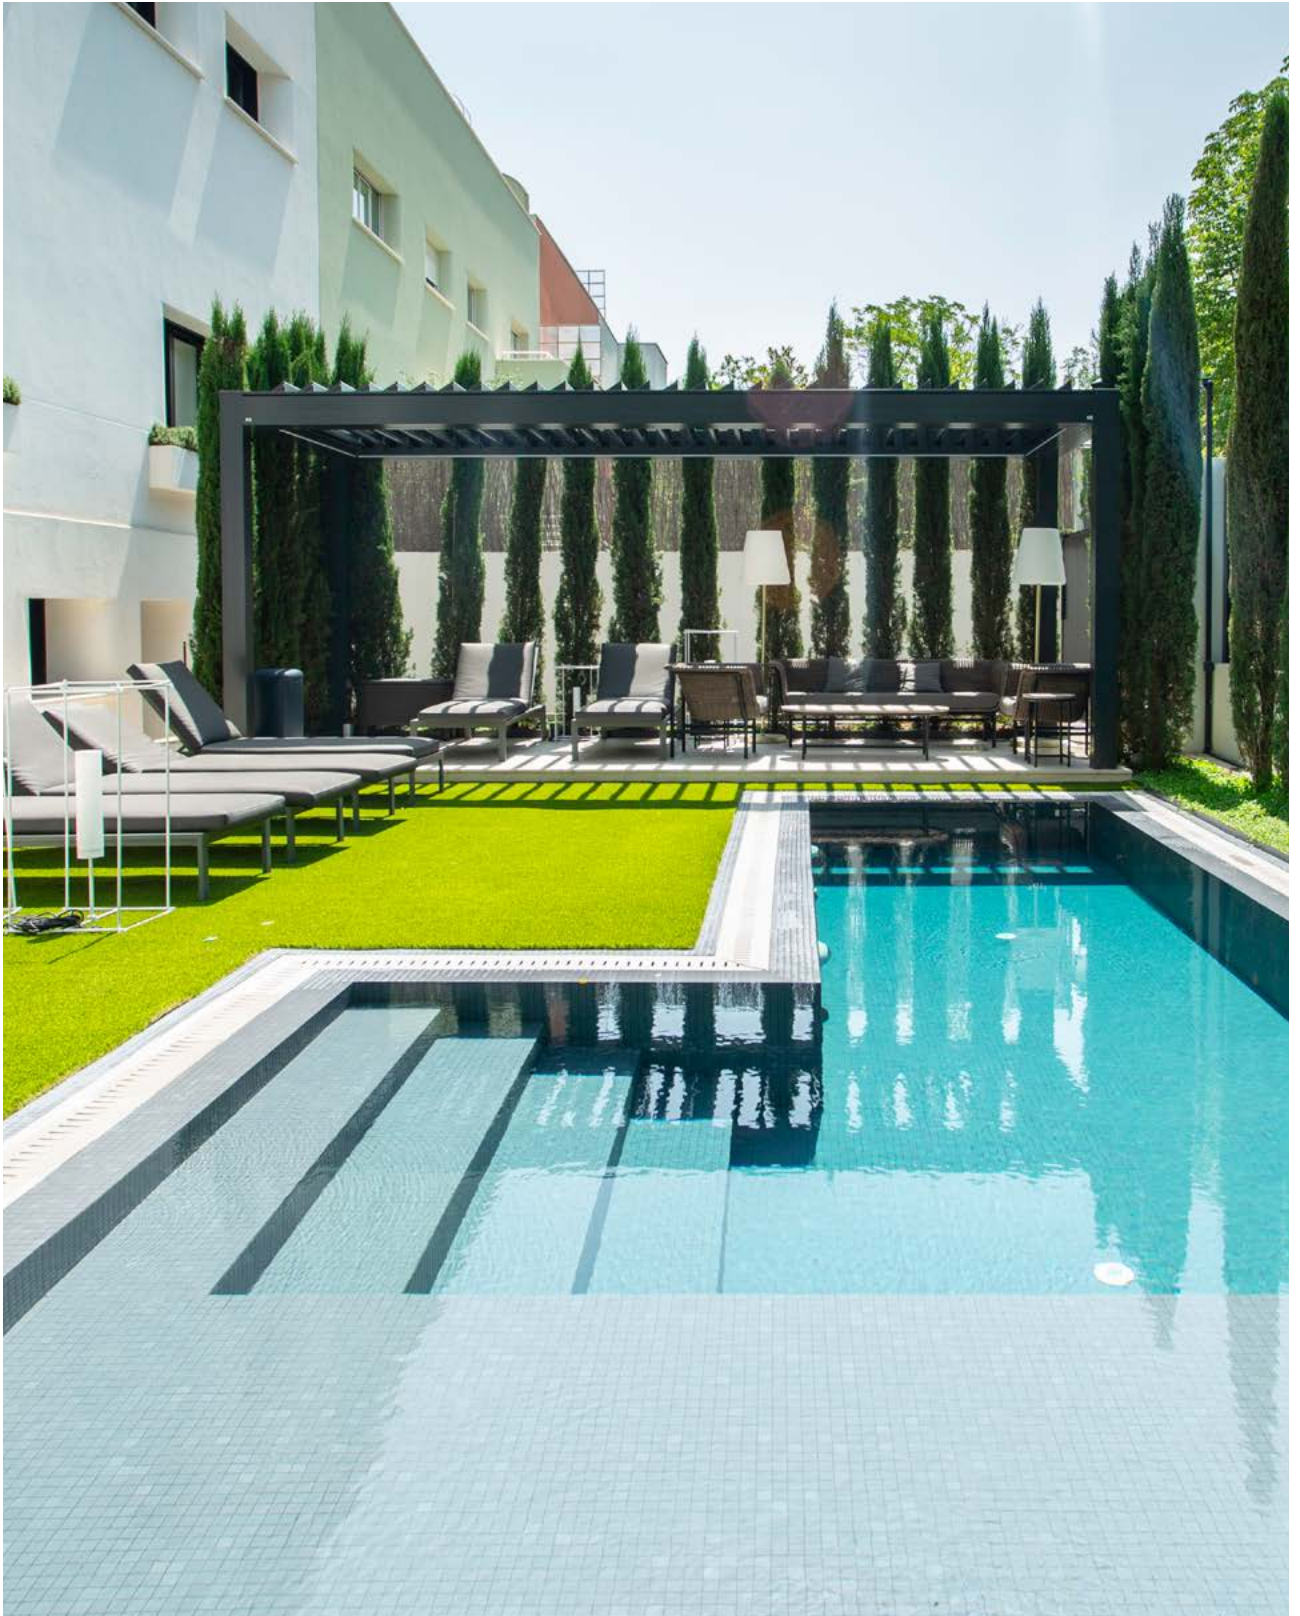

NEW 2024

Kedry Skylife in der Classic-Ausführung zeichnet sich durch die elegante Bearbeitung der äußeren Profile und der Außenseiten der Säulen aus. In dieser Version gibt es nicht die Möglichkeit, LEDs in den äußeren Profilen zu installieren. Diese Variante ist auch in Kedry Prime erhältlich. Entworfen von Robby Cantarutti.