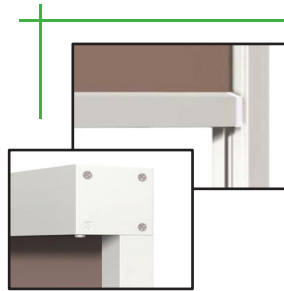

Disponible également **sans coffre** dans la version Screeny 85 coulisse Cabrio

➤ CARACTERISTIQUES

- Pose de face, plafond ou tableau
- Protection maximale de la toile une fois le store fermé grâce au coffre
- Manoeuvre treuil avec fin de course avec renvoi à 90° intérieur
- Armature en aluminium

Conception des produits respectueuse de l'environnement

GUIDAGES

Coulisse ➤

Un store screen avec coffre de 85 et guidage coulisse 21x26 ou guidage coulisse Unica 35x31. Coffre carré ou 1/4 rond et barre de charge Ø18 (23x24 ou 45x24 en option).

Un store screen avec coffre de 85 et guidage coulisse ZIP 35x31. Coffre carré ou 1/4 rond et barre de charge 45x24

Le système zip assure une tenue à l'air et à l'eau.

◀ Coulisse ZIP

option:

Coffre

Barre de charge (23x24/45x24)