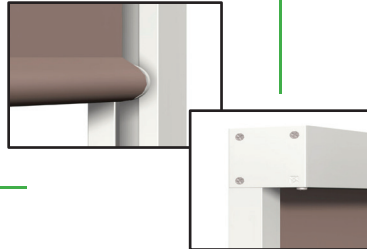

➤ CARACTERISTIQUES

- Pose de face, plafond ou tableau
- Protection maximale de la toile une fois le store fermé grâce au coffre
- Manoeuvre treuil avec fin de course avec renvoi à 90° intérieur
- Armature en aluminium

Conception des produits respectueuse de l'environnement

GUIDAGES

Coulisse ➤

Un store screen avec coffre de 85 et guidage coulisse 21x26 ou guidage coulisse Unica 35x31. Coffre carré ou 1/4 rond et barre de charge Ø18 (23x24 ou 45x24 en option).

Un store screen avec coffre de 85 et guidage coulisse ZIP 35x31. Coffre carré ou 1/4 rond et barre de charge 45x24

Le système zip assure une tenue à l'air et à l'eau.

◀ Coulisse ZIP

option: