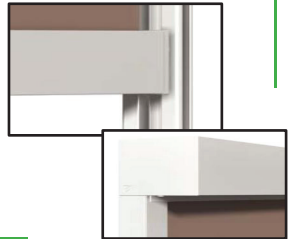

➤ CARACTERISTIQUES

- Pose de face, plafond ou tableau
- Protection maximale de la toile une fois le store fermé grâce au coffre
- Manoeuvre treuil avec fin de course avec renvoi à 90° intérieur
- Armature en aluminium
  Conception des produits respectueuse de l'environnement

GUIDAGES

Coulisse ou Coulisse UNICA

Un store screen avec coffre de 110 et guidage coulisse 20x40. ou guidage coulisse Unica 58x44 ou 36x44. Coffre carré ou 1/4 rond et barre de charge 57x30 (Ø40 en option pour le guidage coulisse).

option: