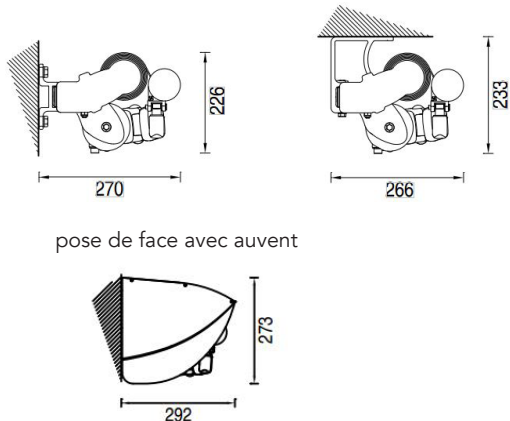

Coloris possibles (RAL):

Dimensions :

LARGEUR 2.020 à 11.820 mm

AVANCEE 1.600 à 3.600 mm

➤ CARACTERISTIQUES

pose de face avec auvent

- Inclinaison de 5 à 70°
- Tube d'enroulement rollerbat en acier système breveté: la toile s'enroule sans subir de déformations
- Bras à sangle Balteus
- 15° minimum de pente sont nécessaires pour un écoulement de l'eau correct
- Poids : environ 12kg au mètre linéaire
- Armature en aluminium
- Pose de face ou plafond