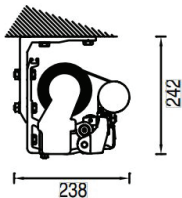

Coloris possibles (RAL) :

Dimensions :

LARGEUR 1.370 à 11.780 mm

AVANCEE 1.600 à 4.100 mm

➤ CARACTERISTIQUES

- Inclinaison de 5 à 60°
- Tube d'enroulement rollerbat en acier système breveté: la toile s'enroule sans subir de déformation
- Poids : environ 12kg au mètre linéaire
- 15° minimum de pente sont nécessaires pour un écoulement de l'eau correct
- Pose de face ou plafond (option)
- Armature en aluminium
Conception des produits respectueuse de l'environnement
- Bras à sangle Balteus