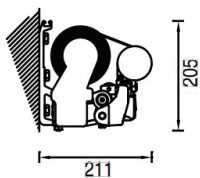

Coloris possibles (RAL) :

Dimensions :

LARGEUR 1.370 à 11.780 mm

AVANCEE 1.600 à 4.100 mm

➤ CARACTERISTIQUES

- Inclinaison de 5 à 60°
- Tube d'enroulement rollerbat en acier système breveté: la toile s'enroule sans subir de déformation
- Poids : environ 12kg au mètre linéaire
- 15° minimum de pente sont nécessaires pour un écoulement de l'eau correct
- Pose de face ou plafond (option)
- Armature en aluminium
Conception des produits respectueuse de l'environnement
- Bras à sangle Balteus