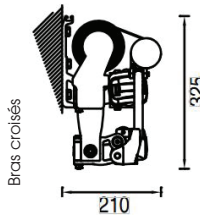

Elle offre une efficacité maximale pour la protection comme pour les vis à vis grâce à son lambrequin déroulable. Elle protège efficacement du soleil et des UV en journée.

✚

Personnalisable
Bras croisés
Grande résistance
Multitude d'options

Coloris possibles (RAL) :

Dimensions :

LARGEUR 1.370 à 11.780 mm

AVANCEE 1.600 à 4.100 mm

➤ CARACTERISTIQUES

- Inclinaison de 5 à 60°
- Tube d'enroulement rollerbat en acier système breveté: la toile s'enroule sans subir de déformation
- Poids : environ 12kg au mètre linéaire
- 15° minimum de pente sont nécessaires pour un écoulement de l'eau correct
- Pose de face ou plafond (option)
- Armature en aluminium
Conception des produits respectueuse de l'environnement
- Bras à sangle Balteus