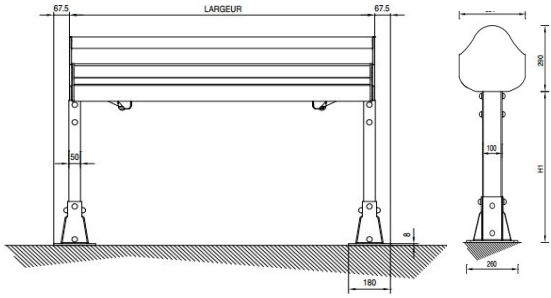

DUO-PENTA STYLE

DOUBLE PENTE PROFESSIONNEL

- Store double pente autoportant avec un seul tube d'enroulement. Le DUO-PENTA STYLE se caractérise par sa polyvalence, sa compacité, sa facilité d'installation et de réglage.

Encombrement minimal
Grande dimension
Autoporté

Coloris possibles (RAL):

Dimensions :

LARGEUR 1.690 à 5.500 mm

AVANCEE 2x 1.600mm
2x 2.100mm
2x 2.600mm
2x 3.100mm

HAUTEUR 2.300 à 2.600 mm

➤ CARACTERISTIQUE

- Inclinaison de 0 à 30°
- Tube d'enroulement rollerbat en acier système breveté: la toile s'enroule
- Poids : environ 35kg au mètre linéaire
- 15° minimum de pente sont nécessaires pour un écoulement de l'eau correct
- Pose avec platine au sol ou fourreau
- Armature en aluminium
Conception des produits respectueuse de l'environnement