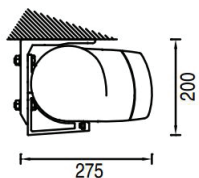

Dimensions :

LARGEUR 2.080 à 7.000 mm

AVANCEE 1.600 à 3.600 mm

➤ CARACTERISTIQUES

- Inclinaison de 5 à 40°
- Protection maximale de la toile une fois le store fermé grâce au coffre
- Poids : environ 15kg au mètre linéaire
- Pose de face ou plafond (option) (schémas avec ou sans lambrequin)
- Tube d'enroulement rollerbat en acier système breveté: la toile s'enroule sans subir de déformations
- 15° minimum de pente sont nécessaires pour un écoulement de l'eau correct
- Armature en aluminium
Conception des produits respectueuse de l'environnement
- Bras à sangle Balteus

Lambrequin déroulable

Hauteur de 800 à 1 600 mm
Largeur/ Avancée : 5500/3100 max Selon le type de moteur

➤ VALEURS

Nos produits et leurs composants sont essentiellement constitués d'aluminium suivant un cycle de vie responsable de l'environnement