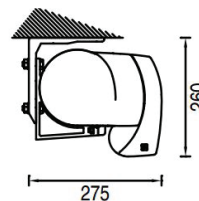

L'Armony plus protège du soleil et des regards indiscrets grâce à la pose d'un lambrequin déroulable (en option).

Sa fixation est murale.

+

Design
Coffre protégeant la toile
Lambrequin déroulable

Coloris possibles (RAL):

Dimensions :

LARGEUR 2.080 à 7.000 mm

AVANCEE 1.600 à 3.600 mm

➤ CARACTERISTIQUES

- Inclinaison de 5 à 40°
- Protection maximale de la toile une fois le store fermé grâce au coffre
- Poids : environ 15kg au mètre linéaire
- Pose de face ou plafond (option) (schémas avec ou sans lambrequin)
- Tube d'enroulement rollerbat en acier système breveté: la toile s'enroule sans subir de déformations
- 15° minimum de pente sont nécessaires pour un écoulement de l'eau correct
- Armature en aluminium
Conception des produits respectueuse de l'environnement
- Bras à sangle Balteus

Lambrequin déroulable

Hauteur de 800 à 1 600 mm
Largeur/ Avancée : 5500/3100 max Selon le type de moteur

➤ VALEURS

Nos produits et leurs composants sont essentiellement constitués d'aluminium suivant un cycle de vie responsable de l'environnement