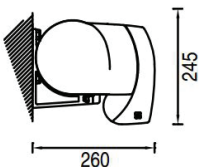

KE ARMONY PLUS

Le modèle toutes options

➤ C'est notre store banne coffre haut de gamme simple, moderne et efficace.

L'Armony plus se décline jusqu'à 7 000 mm de large et 3 600 mm d'avancée d'un seul tenant.

L'Armony plus protège du soleil et des regards indiscrets grâce à la pose d'un lambrequin déroulable (en option).

Sa fixation est murale.

+

Design
Coffre protégeant la toile
Lambrequin déroulable

Coloris possibles (RAL):

Dimensions :

LARGEUR 2.080 à 7.000 mm

AVANCEE 1.600 à 3.600 mm

➤ CARACTERISTIQUES

- Inclinaison de 5 à 40°
- Protection maximale de la toile une fois le store fermé grâce au coffre
- Poids : environ 15kg au mètre linéaire
- Pose de face ou plafond (option) (schémas avec ou sans lambrequin)
- Tube d'enroulement rollerbat en acier système breveté: la toile s'enroule sans subir de déformations
- 15° minimum de pente sont nécessaires pour un écoulement de l'eau correct
- Armature en aluminium
Conception des produits respectueuse de l'environnement
- Bras à sangle Balteus

Lambrequin déroulable

Hauteur de 800 à 1 600 mm
Largeur/ Avancée : 5500/3100 max Selon le type de moteur

➤ VALEURS

Nos produits et leurs composants sont essentiellement constitués d'aluminium suivant un cycle de vie responsable de l'environnement