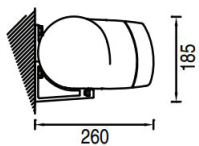

KE ARMONY PLUS

Le modèle toutes options

➤ C'est notre store banne coffre haut de gamme simple, moderne et efficace.

L'Armony plus se décline jusqu'à 7 000 mm de large et 3 600 mm d'avancée d'un seul tenant.

L'Armony plus protège du soleil et des regards indiscrets grâce à la pose d'un lambrequin déroulable (en option).

Sa fixation est murale.

+

Design
Coffre protégeant la toile
Lambrequin déroulable

Coloris possibles (RAL):

Dimensions :

LARGEUR 2.080 à 7.000 mm

AVANCEE 1.600 à 3.600 mm

➤ CARACTERISTIQUES

- Inclinaison de 5 à 40°
- Protection maximale de la toile une fois le store fermé grâce au coffre
- Poids : environ 15kg au mètre linéaire
- Pose de face ou plafond (option) (schémas avec ou sans lambrequin)
- Tube d'enroulement rollerbat en acier système breveté: la toile s'enroule sans subir de déformations
- 15° minimum de pente sont nécessaires pour un écoulement de l'eau correct
- Armature en aluminium
Conception des produits respectueuse de l'environnement
- Bras à sangle Balteus

Lambrequin déroulable

Hauteur de 800 à 1 600 mm
Largeur/ Avancée : 5500/3100 max Selon le type de moteur

➤ VALEURS

Nos produits et leurs composants sont essentiellement constitués d'aluminium suivant un cycle de vie responsable de l'environnement