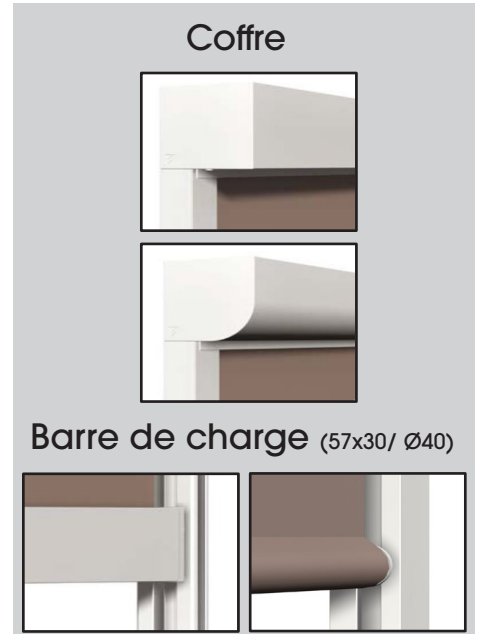

Coloris possibles (RAL):

Dimensions :

LARGEUR 1.200 à 5.000 mm

HAUTEUR 1.400 à 5.000 mm

➤ CARACTERISTIQUES

- Pose de face, plafond ou tableau
- Protection maximale de la toile une fois le store fermé grâce au coffre
- Manoeuvre treuil avec fin de course avec renvoi à 90° intérieur
- Armature en aluminium
Conception des produits respectueuse de l'environnement

GUIDAGES

Coulisse OU Coulisse UNICA

Un store screen avec coffre de 110 et guidage coulisse 20x40, ou guidage coulisses Unica 58x44 ou 36x44.
Coffre carré ou 1/4 rond et barre de charge 57x30 (Ø40 en option)