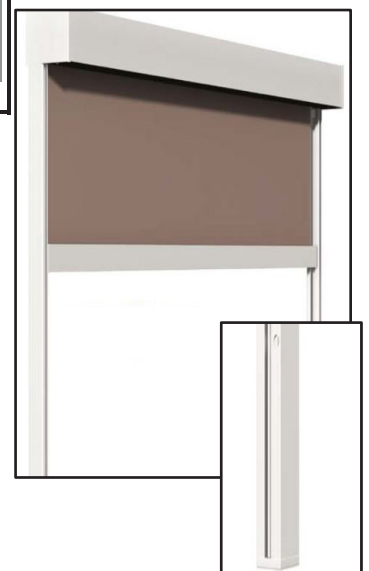

KE

SCREENY 130 coulisse et coulisse ZIP

POUR TOUTES VOS GRANDES BAIES VITRÉES

➤ Idéalement conçus pour convenir aux baies vitrées de grandes tailles, ils peuvent être installés successivement.

Pour les amateurs d'espaces vitrés donnant sur l'extérieur; votre surface sera protégée de la chaleur et d'une trop forte luminosité pour ne laisser à votre pièce qu'une entrée suffisante de lumière pouvant offrir une ambiance tamisée naturelle ou un éclairage fort ou sombre. A vous de choisir l'ambiance que vous souhaitez apporter à vos pièces de vie.

Coloris possibles (RAL):

Dimensions :

LARGEUR 1.200 à 5.000 mm

HAUTEUR 1.400 à 5.000 mm

➤ CARACTERISTIQUES

- Pose de face, plafond ou tableau
- Protection maximale de la toile une fois le store fermé grâce au coffre
- Manoeuvre treuil avec fin de course avec renvoi à 90° intérieur
- Armature en aluminium
Conception des produits respectueuse de l'environnement

GUIDAGES

Coulisse OU Coulisse UNICA

Un store screen avec coffre de 110 et guidage coulisse 20x40, ou guidage coulisses Unica 58x44 ou 36x44.
Coffre carré ou 1/4 rond et barre de charge 57x30 (Ø40 en option)

Un store screen avec coffre de 110 et guidage coulisse ZIP réglable 58/85x34.(58/85x43 en option) ou guidage coulisse ZIP Unica 58x44 ou 36x44.
Coffre carré ou 1/4 rond et barre de charge 57x30 (45x24 en option).