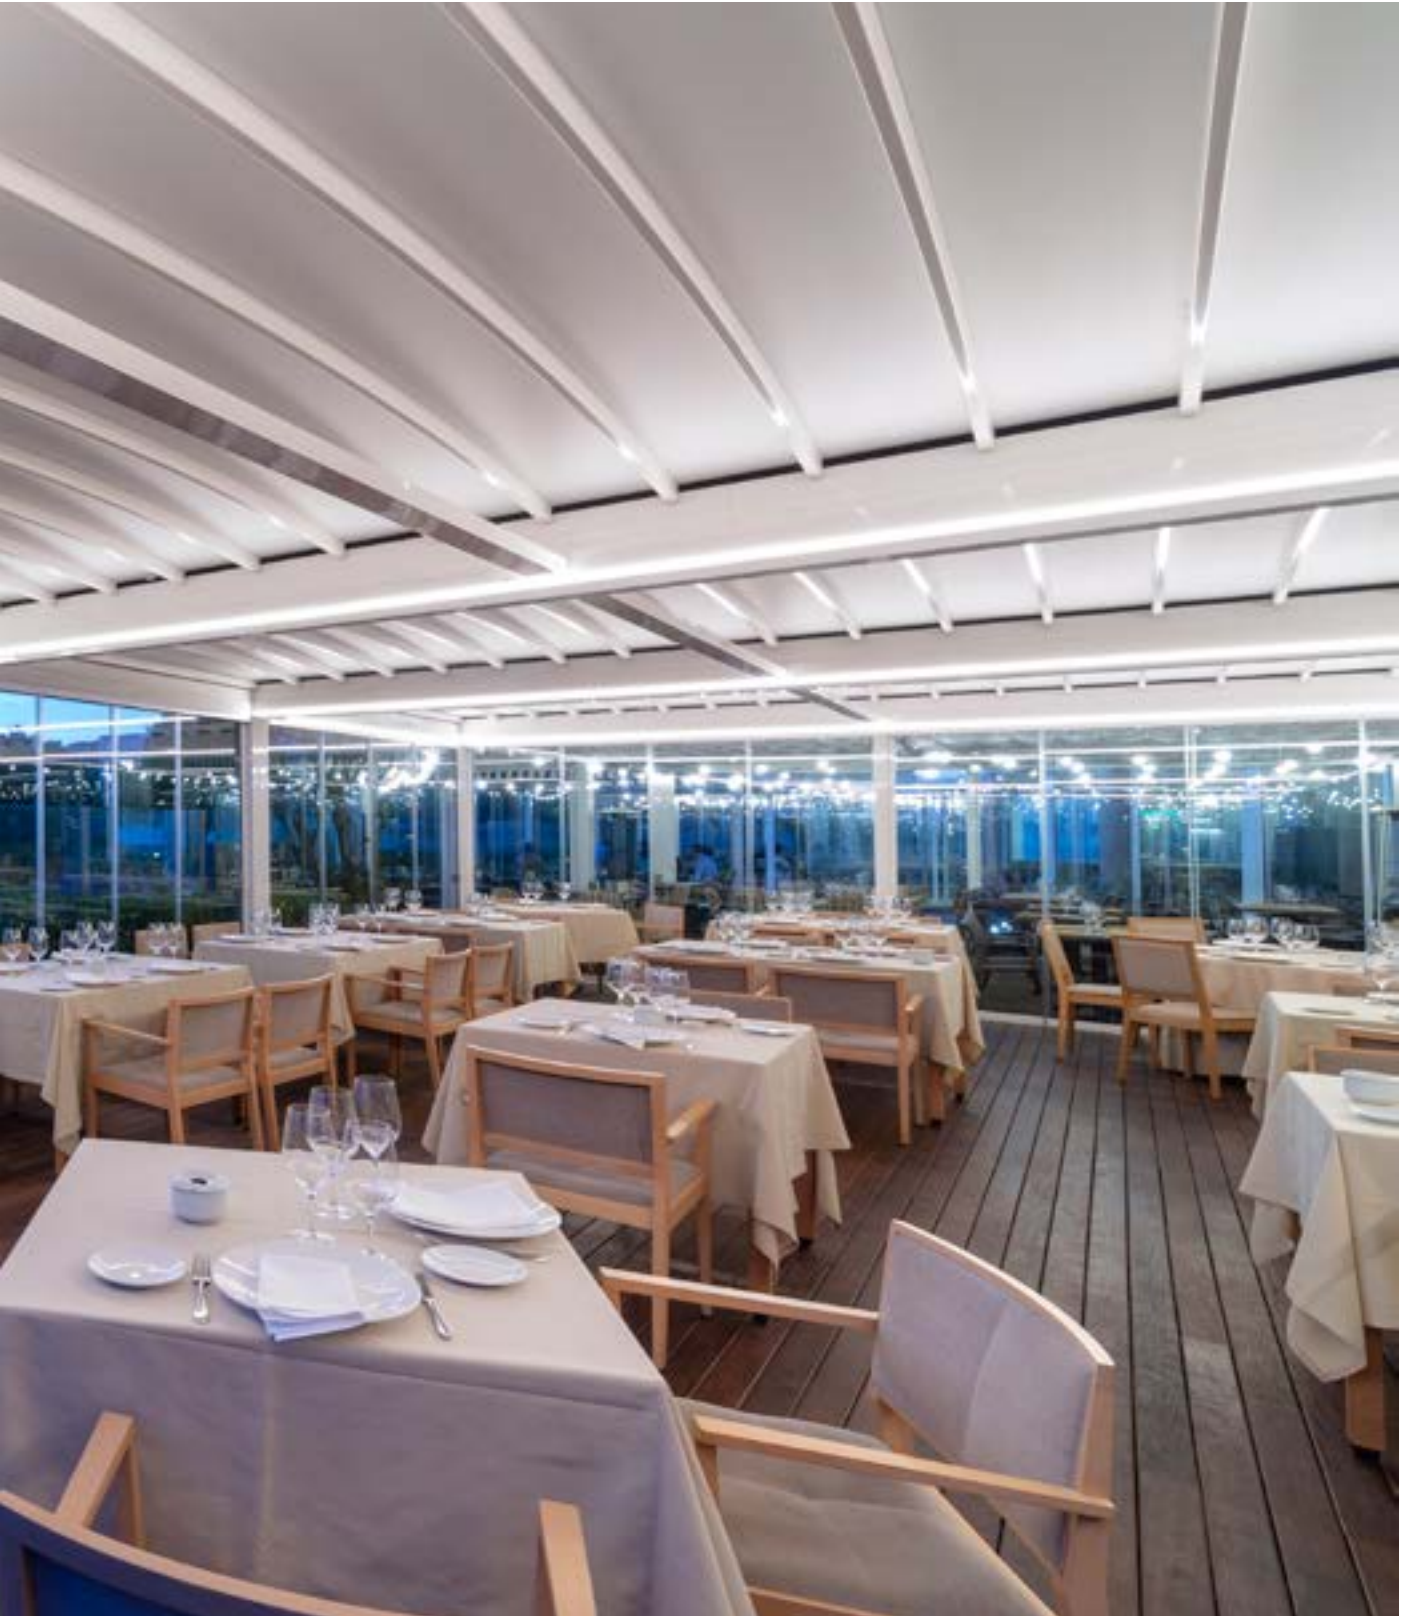

ISOLA 3

Pergola mit Flachdach

Mit dem flexiblen Produkt Isola3 genießen Sie durch öffnen des Daches ein Cabrio-Feeling. Sicht- und Sonnen- und Windschutz im vertikalen Bereich können je nach individuellen Bedürfnissen ebenfalls flexibel geöffnet oder geschlossen werden. Das leicht gewölbte Dach ist dabei ein funktionales wie designorientiertes Merkmal dieser Pergola.

				
Sonnenbeständigkeit	Windwiderstandsklasse 6	Maximale Abmessungen pro Modul: 550 cm	Maximaler Überstand: 700 cm	TÜV-geprüft und CE-zertifiziert
			OPTIONAL	
Licht	Senkrechtmarkise	Line Glass 10 - 12		

Das klare, kubische Design und der intelligente Einsatz von Zubehör wie Beleuchtung, Senkrechtmarkisen oder Ganzglas-Schiebetüren zeichnen diese Pergola aus. Dabei werden die innen und außen zum Einsatz kommenden LEDs perfekt in die Profile integriert und somit zu einem wahren Einrichtungselement.