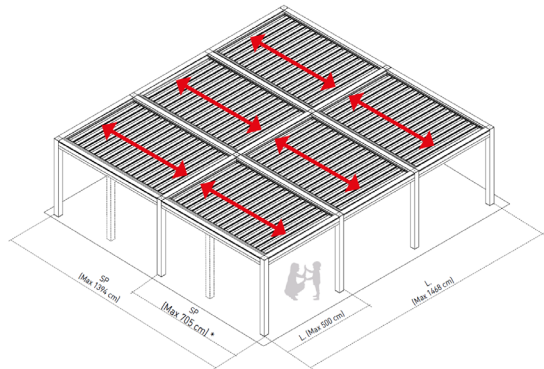

Toiles

Large choix de toiles imperméables et occultantes

Système domotique Somfy

Gestion des pergolas par télécommande ou application. Automatismes et capteurs climatiques

Pied avec descente pluviale intégrable

1 par poteau possible

Isolation des lames

Gagnez en confort acoustique

CONFIGURATIONS

CONFIGURATIONS STRUCTURE CÔTE À CÔTE. ADOSSÉE OU AUTOPORTANTE

CONFIGURATIONS SPÉCIFIQUES

CONFIGURATION CUMULABLE POSSIBLE