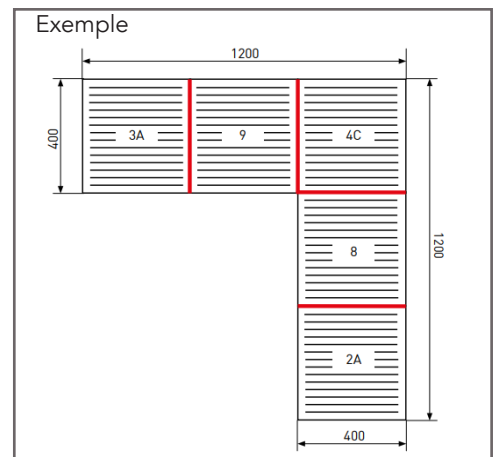

DIMENSIONS :

	1 module
LARGEUR	2.000 à 5.000 mm
AVANCÉE	2.050 à 7.050 mm
	6 poteaux dans les plus grandes mesures

Modules additionnables : dimensions largeur/ avancée minimales changeantes en fonction du nombre de modules.

1 par poteau possible

Isolation des lames

Gagnez en confort acoustique

CONFIGURATIONS

CONFIGURATIONS STRUCTURE CÔTE À CÔTE. ADOSSÉE OU AUTOPORTANTE

CONFIGURATIONS SPÉCIFIQUES

CONFIGURATION CUMULABLE POSSIBLE