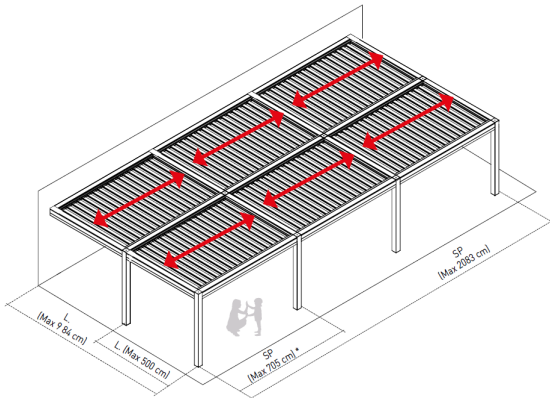

Toiles

Large choix de toiles imperméables et occultantes

Système domotique Somfy

Gestion des pergolas par télécommande ou application. Automatismes et capteurs climatiques

Pied avec descente pluviale intégrable

1 par poteau possible

Isolation des lames

Gagnez en confort acoustique

CONFIGURATIONS

CONFIGURATIONS STRUCTURE CÔTE À CÔTE. ADOSSÉE OU AUTOPORTANTE

CONFIGURATIONS SPÉCIFIQUES

CONFIGURATION CUMULABLE POSSIBLE