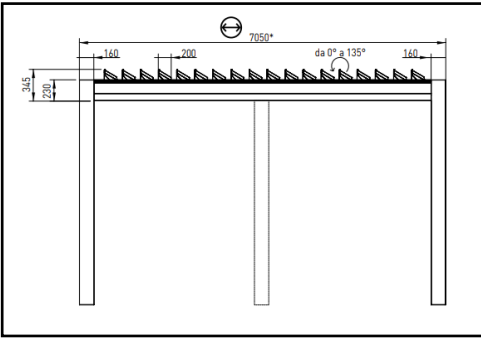

CARACTÉRISTIQUES