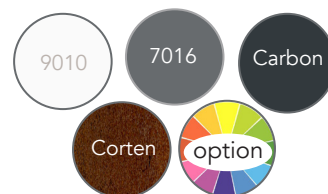

Indépendant
Design unique
Modulable
Résistance pluie / vent

COLORIS POSSIBLES (RAL):

STRUCTURE:

TRAVERSE:

Ral 9010 blanc ou 1013 Ivoire
Assortie à la couleur du tissu

DIMENSIONS POUR 1 MODULE :

LARGEUR	1.500 à 5.500 mm
AVANCÉE	2.500 à 7.000 mm
POTEAUX STD	2.400 mm
PLUS DE MODULES SELON FAISABILITÉ	