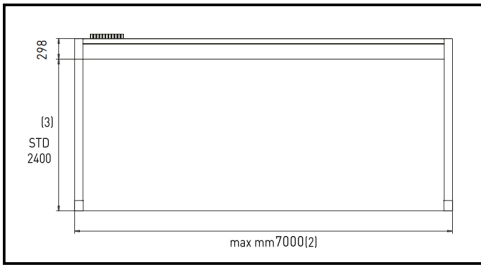

Indépendant
Design unique
Modulable
Résistance pluie / vent

COLORIS POSSIBLES (RAL):

STRUCTURE:

TRAVERSE:

Ral 9010 blanc ou 1013 Ivoire
Assortie à la couleur du tissu

DIMENSIONS POUR 1 MODULE :

LARGEUR	1.500 à 5.500 mm
AVANCÉE	2.500 à 7.000 mm
POTEAUX STD	2.400 mm
PLUS DE MODULES SELON FAISABILITÉ	

Toile rétractable par empaquetement

Eclairage LED blanc possible

Fermeture LINE GLASS design et fluide

➤ CARACTÉRISTIQUES

- Toit légèrement voûté pour un encombrement minimal
- Poids : environ 20kg au mètre carré
- Système de traverses, chariots et coulisses permettant le déplacement horizontal de la toile
- Version adossée : pose de face ou plafond (selon faisabilité)
- Armature en aluminium
Conception des produits respectueuse de l'environnement
- Gouttière périmétrale assurant une évacuation de l'eau optimale
- Hauteur de pied non standard en option (3000mm max)