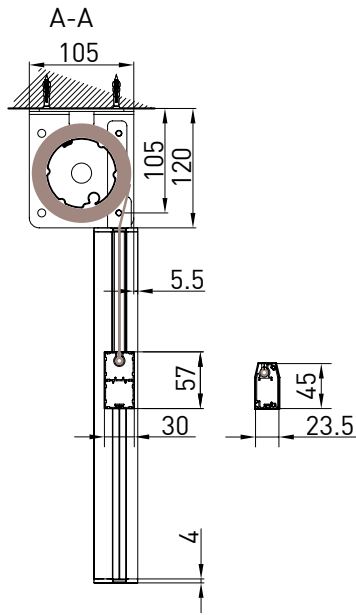

GPZ Unica M Anterior / front