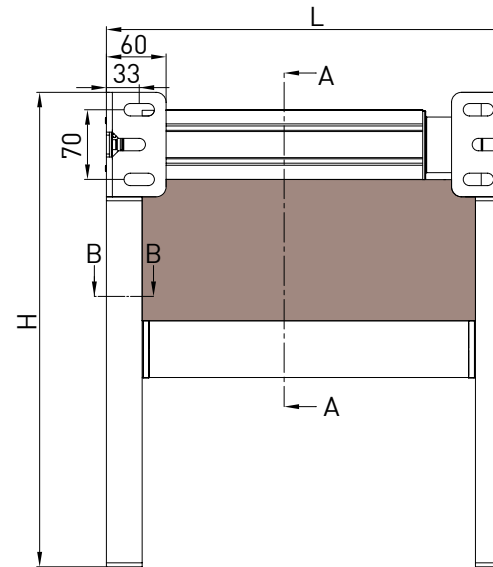

Markise ohne Kasette mit ZIP-Profilführung und tragenden Konsolen.

Montaggio a Parete / Wall installation / Installation au mur / Wandmontage

GPZ Unica M Posteriore / back

GPZ Unica M Anterior / front

vista posteriore / rear view

azionamento esterno
external winding

modulo doppio / double modul

vista dall'alto / top view

azionamento esterno
external winding

vista dall'alto modulo doppio
double modul top view

Guida a nicchia - Niche guide - Coulisse tableau - Nischenführung
B-B