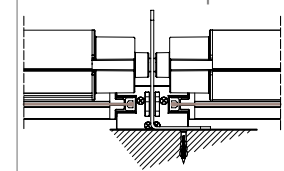

Markise ohne Kasette mit ZIP-Profilführung und tragenden Konsolen.

Montaggio a Parete / Wall installation / Installation au mur / Wandmontage

GPZ Unica M Posteriore / back

GPZ Unica M Anterior / front

vista posteriore / rear view

azionamento esterno
external winding

modulo doppio / double modul

vista dall'alto / top view

azionamento esterno
external winding

vista dall'alto modulo doppio
double modul top view

Guida a nicchia - Niche guide - Coulisse tableau - Nischenführung
B-B

Guida a parete - Wall guide - Coulisse façade - Wandführung
B-B

Guida a parete (modulo doppio) - Wall guide (double module)
Coulisse façade (module double) - Wandführung (Doppelmodul)
C-C

Montaggio a Soffitto - Autoportante / Ceiling installation - Freestanding / Installation au plafond - Autoportant / Deckenmontage - Selbsttragend