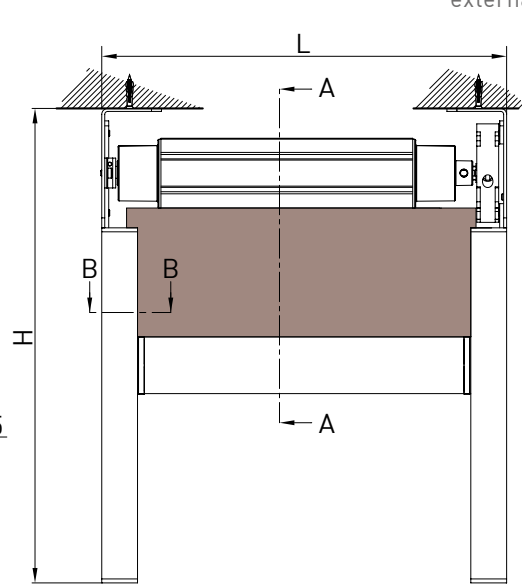

azionamento esterno external winding

vista posteriore / rear view