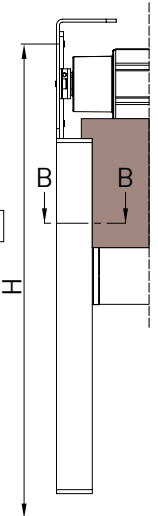

azionamento esterno
external winding

modulo doppio / double modul

vista dall'alto / top view

azionamento esterno
external winding

vista dall'alto modulo doppio
double modul top view

Guida a nicchia - Niche guide - Coulisse tableau - Nischenführung
B-B

Guida a parete - Wall guide - Coulisse façade - Wandführung
B-B

Guida a parete (modulo doppio) - Wall guide (double module)
Coulisse façade (module double) - Wandführung (Doppelmodul)
C-C

Montaggio a Soffitto - Autoportante / Ceiling installation - Freestanding / Installation au plafond - Autoportant / Deckenmontage - Selbsttragend

GPZ Unica M Posteriore / back

GPZ Unica M Anterior / front

vista posteriore / rear view

azionamento esterno external winding

modulo doppio double modul

AUTOPORTANTE - FREESTANDING

GPZ Unica MA.

GPZ Unica MP.

Vista dall'alto Top view

Vista dall'alto Top view

vista dall'alto top view

azionamento esterno external winding

Guida a nicchia - Niche guide - Coulisse tableau - Nischenführung B-B

Guida a parete - Wall guide - Coulisse façade - Wandführung B-B