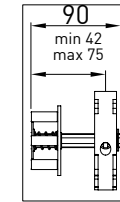

Markise ohne Kasette mit ZIP-Profilführung und tragenden Konsolen.

Montaggio a Parete / Wall installation / Installation au mur / Wandmontage

GPZ Unica M Posteriore / back

GPZ Unica M Anterior / front

vista posteriore / rear view

azionamento esterno
external winding

modulo doppio / double modul

vista dall'alto / top view

azionamento esterno
external winding

vista dall'alto modulo doppio
double modul top view

Guida a nicchia - Niche guide - Coulisse tableau - Nischenführung
B-B