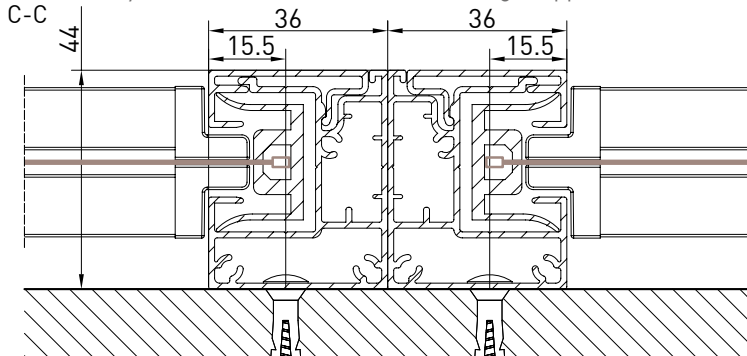

azionamento esterno
external winding

modulo doppio / double modul

vista dall'alto / top view

azionamento esterno
external winding

vista dall'alto modulo doppio
double modul top view

Guida a nicchia - Niche guide - Coulisse tableau - Nischenführung
B-B

Guida a parete - Wall guide - Coulisse façade - Wandführung
B-B

Guida a parete (modulo doppio) - Wall guide (double module)
Coulisse façade (module double) - Wandführung (Doppelmodul)
C-C

Montaggio a Soffitto - Autoportante / Ceiling installation - Freestanding / Installation au plafond - Autoportant / Deckenmontage - Selbsttragend