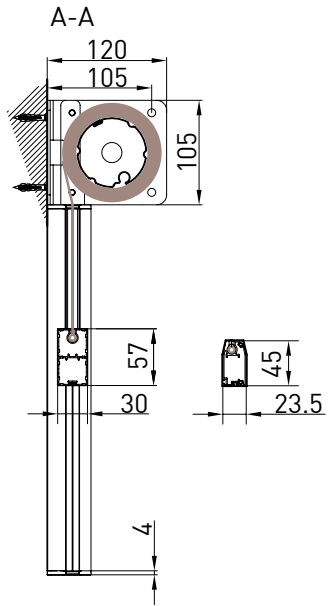

Max 300 cm

NO WIND BLOCK

Wind Block

Tenda senza cassetto dotata di staffe autoportanti e guida zip.

Awning without cassette with ZIP guide and freestanding brackets.

Store sans coffre avec profil guide ZIP et supports autoportants.

Markise ohne Kasette mit ZIP-Profilführung und tragenden Konsolen.

Montaggio a Parete / Wall installation / Installation au mur / Wandmontage

GPZ Unica M Posteriore / back

GPZ Unica M Anterior / front

vista posteriore / rear view

azionamento esterno
external winding

modulo doppio / double modul

vista dall'alto / top view

azionamento esterno
external winding

vista dall'alto modulo doppio
double modul top view

Guida a nicchia - Niche guide - Coulisse tableau - Nischenführung
B-B