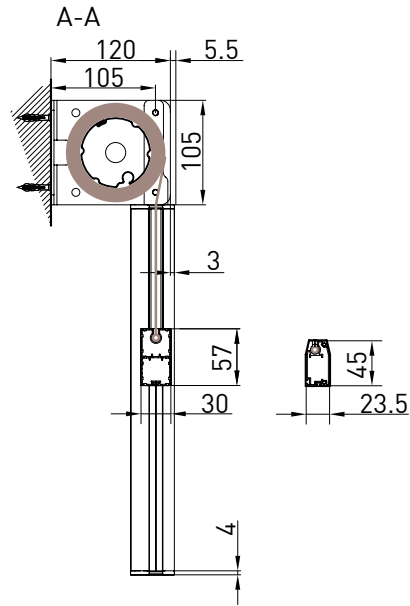

Max 300 cm

NO WIND BLOCK

Wind Block

Tenda senza cassetto dotata di staffe autoportanti e guida zip.

Awning without cassette with ZIP guide and freestanding brackets.

Store sans coffre avec profil guide ZIP et supports autoportants.

Markise ohne Kasette mit ZIP-Profilführung und tragenden Konsolen.

Montaggio a Parete / Wall installation / Installation au mur / Wandmontage

GPZ Unica M Posteriore / back

GPZ Unica M Anterior / front

vista posteriore / rear view