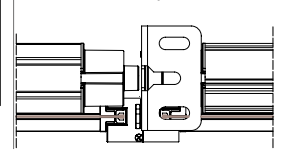

Guida a parete - Wall guide - Coulisse façade - Wandführung
B-B

Guida a parete (modulo doppio) - Wall guide (double module)
Coulisse façade (module double) - Wandführung (Doppelmodul)
C-C

Montaggio a Soffitto - Autoportante / Ceiling installation - Freestanding / Installation au plafond - Autoportant / Deckenmontage - Selbsttragend

GPZ Unica M Posteriore / back

GPZ Unica M Anterior / front

vista posteriore / rear view

azionamento esterno external winding

modulo doppio double modul

AUTOPORTANTE - FREESTANDING

GPZ Unica MA.

GPZ Unica MP.

Vista dall'alto Top view

Vista dall'alto Top view

vista dall'alto top view

azionamento esterno external winding

Guida a nicchia - Niche guide - Coulisse tableau - Nischenführung B-B

Guida a parete - Wall guide - Coulisse façade - Wandführung B-B