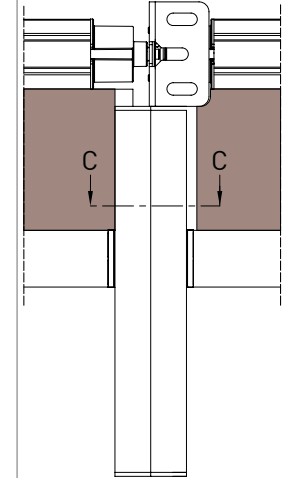

Markise ohne Kasette mit ZIP-Profilführung und tragenden Konsolen.

Montaggio a Parete / Wall installation / Installation au mur / Wandmontage

GPZ Unica M Posteriore / back

GPZ Unica M Anterior / front

vista posteriore / rear view

azionamento esterno
external winding

modulo doppio / double modul

vista dall'alto / top view

azionamento esterno
external winding

vista dall'alto modulo doppio
double modul top view

Guida a nicchia - Niche guide - Coulisse tableau - Nischenführung
B-B