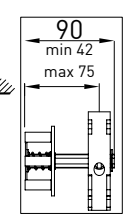

azionamento esterno
external winding

modulo doppio / double modul

vista dall'alto / top view

azionamento esterno
external winding

vista dall'alto modulo doppio
double modul top view

Guida a nicchia - Niche guide - Coulisse tableau - Nischenführung
B-B

Guida a parete - Wall guide - Coulisse façade - Wandführung
B-B

Guida a parete (modulo doppio) - Wall guide (double module)
Coulisse façade (module double) - Wandführung (Doppelmodul)
C-C

Montaggio a Soffitto - Autoportante / Ceiling installation - Freestanding / Installation au plafond - Autoportant / Deckenmontage - Selbsttragend

GPZ Unica M Posteriore / back

GPZ Unica M Anterior / front

vista posteriore / rear view

azionamento esterno external winding

modulo doppio double modul

AUTOPORTANTE - FREESTANDING

GPZ Unica MA.

GPZ Unica MP.

Vista dall'alto Top view

Vista dall'alto Top view

vista dall'alto top view

azionamento esterno external winding

Guida a nicchia - Niche guide - Coulisse tableau - Nischenführung B-B

Guida a parete - Wall guide - Coulisse façade - Wandführung B-B