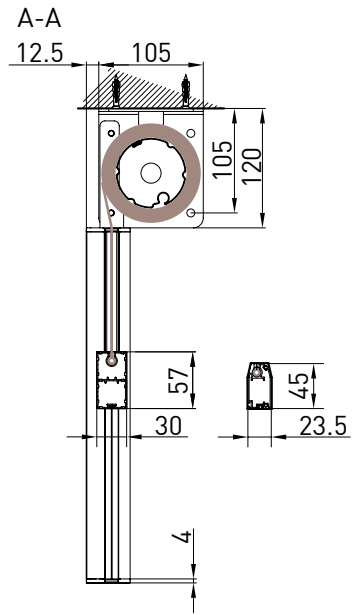

Montaggio a Soffitto - Autoportante / Ceiling installation - Freestanding / Installation au plafond - Autoportant / Deckenmontage - Selbsttragend

GPZ Unica M Posteriore / back