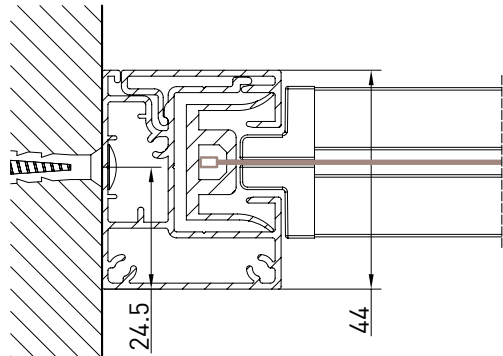

Markise ohne Kasette mit ZIP-Profilführung und tragenden Konsolen.

Montaggio a Parete / Wall installation / Installation au mur / Wandmontage

GPZ Unica M Posteriore / back

GPZ Unica M Anterior / front

vista posteriore / rear view

azionamento esterno
external winding

modulo doppio / double modul

vista dall'alto / top view

azionamento esterno
external winding

vista dall'alto modulo doppio
double modul top view

Guida a nicchia - Niche guide - Coulisse tableau - Nischenführung
B-B

Guida a parete - Wall guide - Coulisse façade - Wandführung
B-B

Guida a parete (modulo doppio) - Wall guide (double module)
Coulisse façade (module double) - Wandführung (Doppelmodul)
C-C

Montaggio a Soffitto - Autoportante / Ceiling installation - Freestanding / Installation au plafond - Autoportant / Deckenmontage - Selbsttragend