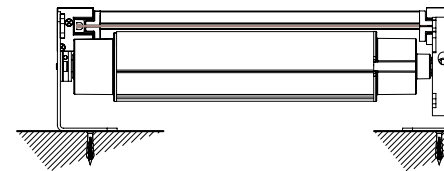

Markise ohne Kasette mit ZIP-Profilführung und tragenden Konsolen.

Montaggio a Parete / Wall installation / Installation au mur / Wandmontage

GPZ Unica M Posteriore / back

GPZ Unica M Anterior / front

vista posteriore / rear view

azionamento esterno
external winding

modulo doppio / double modul

vista dall'alto / top view

azionamento esterno
external winding

vista dall'alto modulo doppio
double modul top view

Guida a nicchia - Niche guide - Coulisse tableau - Nischenführung
B-B