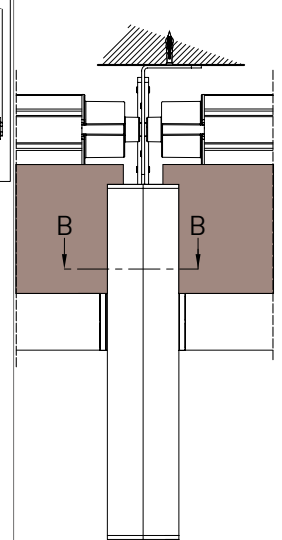

azionamento esterno
external winding

modulo doppio / double modul

vista dall'alto / top view

azionamento esterno
external winding

vista dall'alto modulo doppio
double modul top view

Guida a nicchia - Niche guide - Coulisse tableau - Nischenführung
B-B

Guida a parete - Wall guide - Coulisse façade - Wandführung
B-B

Guida a parete (modulo doppio) - Wall guide (double module)
Coulisse façade (module double) - Wandführung (Doppelmodul)
C-C

Montaggio a Soffitto - Autoportante / Ceiling installation - Freestanding / Installation au plafond - Autoportant / Deckenmontage - Selbsttragend

GPZ Unica M Posteriore / back

GPZ Unica M Anterior / front

vista posteriore / rear view

azionamento esterno external winding

modulo doppio double modul

AUTOPORTANTE - FREESTANDING

GPZ Unica MA.

GPZ Unica MP.

Vista dall'alto Top view

Vista dall'alto Top view

vista dall'alto top view

azionamento esterno external winding

Guida a nicchia - Niche guide - Coulisse tableau - Nischenführung B-B

Guida a parete - Wall guide - Coulisse façade - Wandführung B-B