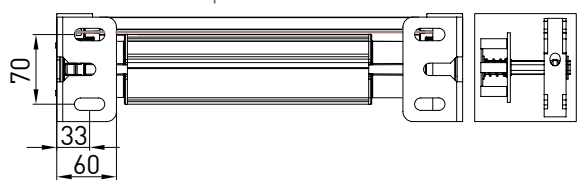

Guida a parete - Wall guide - Coulisse façade - Wandführung
B-B

Guida a parete (modulo doppio) - Wall guide (double module)
Coulisse façade (module double) - Wandführung (Doppelmodul)
C-C

Montaggio a Soffitto - Autoportante / Ceiling installation - Freestanding / Installation au plafond - Autoportant / Deckenmontage - Selbsttragend

GPZ Unica M Posteriore / back

GPZ Unica M Anterior / front

vista posteriore / rear view

azionamento esterno external winding

modulo doppio double modul

AUTOPORTANTE - FREESTANDING

GPZ Unica MA.

GPZ Unica MP.

Vista dall'alto Top view

Vista dall'alto Top view

vista dall'alto top view

azionamento esterno external winding

Guida a nicchia - Niche guide - Coulisse tableau - Nischenführung B-B

Guida a parete - Wall guide - Coulisse façade - Wandführung B-B