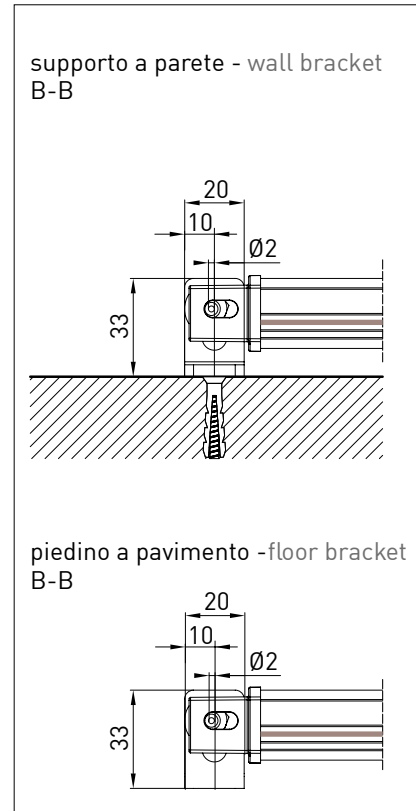

Awning with 85 cassette (round and square) and cable guide inox Ø2 mm.

Store avec coffre de 85 et guide câble inox Ø2 mm en 2 versions (rond et carré).

Markise mit 85er Kassette und Kabelführung aus Edelstahl Ø2 mm in 2 Versionen (eckig und rund).

Supporto pavimento - Floor support - Support sol - Bodenbefestigung

vista dall'alto - top view

supporto a parete - wall bracket
B-B

pedino a pavimento - floor bracket
B-B

Montaggio a soffitto - Ceiling installation - Installation au plafond - Deckenmontage

TONDO - ROUND
A-A

QUADRO - SQUARE
A-A

vista posteriore - rear view

Supporto parete - Wall support - Support au mur - Wandkonsole

Supporto pavimento - Floor support - Support sol - Bodenbefestigung

vista dall'alto - top view