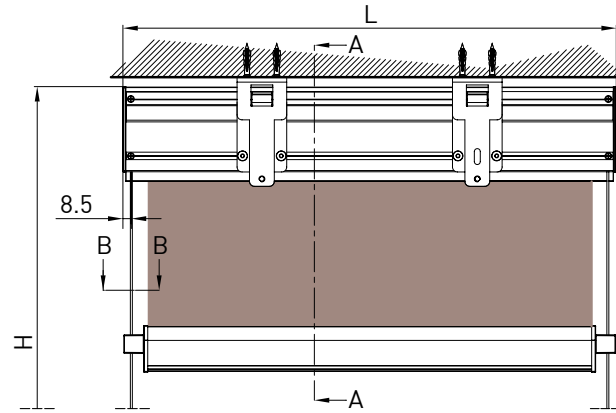

Awning with 85 cassette (round and square) and cable guide inox Ø2 mm.

Store avec coffre de 85 et guide câble inox Ø2 mm en 2 versions (rond et carré).

Markise mit 85er Kassette und Kabelführung aus Edelstahl Ø2 mm in 2 Versionen (eckig und rund).

Supporto pavimento - Floor support - Support sol - Bodenbefestigung

vista dall'alto - top view

supporto a parete - wall bracket
B-B

pedino a pavimento - floor bracket
B-B

Montaggio a soffitto - Ceiling installation - Installation au plafond - Deckenmontage

TONDO - ROUND
A-A

QUADRO - SQUARE
A-A

vista posteriore - rear view

Supporto parete - Wall support - Support au mur - Wandkonsole

Supporto pavimento - Floor support - Support sol - Bodenbefestigung

vista dall'alto - top view