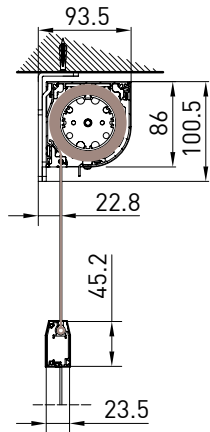

Awning with 85 cassette (round and square) and cable guide inox Ø2 mm.

Store avec coffre de 85 et guide câble inox Ø2 mm en 2 versions (rond et carré).

Markise mit 85er Kassette und Kabelführung aus Edelstahl Ø2 mm in 2 Versionen (eckig und rund).

SCREENY 85 GC S S07

Montaggio a parete - Wall installation - Installation au mur - Wandmontage

TONDO - ROUND
A-A

QUADRO - SQUARE
A-A

vista posteriore - rear view

Supporto parete/nicchia - Wall/niche support - Support au mur/niche - Wand/Nischenkonsole

Supporto pavimento - Floor support - Support sol - Bodenbefestigung

vista dall'alto - top view

supporto a parete - wall bracket
B-B

pedino a pavimento - floor bracket
B-B

Montaggio a soffitto - Ceiling installation - Installation au plafond - Deckenmontage

TONDO - ROUND
A-A

QUADRO - SQUARE
A-A

vista posteriore - rear view

Supporto parete - Wall support - Support au mur - Wandkonsole

Supporto pavimento - Floor support - Support sol - Bodenbefestigung

vista dall'alto - top view