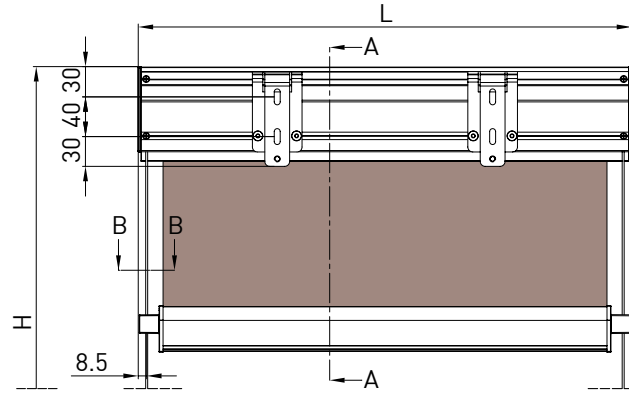

Awning with 85 cassette (round and square) and cable guide inox Ø2 mm.

Store avec coffre de 85 et guide câble inox Ø2 mm en 2 versions (rond et carré).

Markise mit 85er Kassette und Kabelführung aus Edelstahl Ø2 mm in 2 Versionen (eckig und rund).

SCREENY 85 GC S S07

Montaggio a parete - Wall installation - Installation au mur - Wandmontage

TONDO - ROUND
A-A

QUADRO - SQUARE
A-A

vista posteriore - rear view

Supporto parete/nicchia - Wall/niche support - Support au mur/niche - Wand/Nischenkonsole