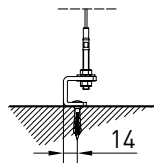

SCREENY 85 GC S S07

Montaggio a parete - Wall installation - Installation au mur - Wandmontage

TONDO - ROUND
A-A

QUADRO - SQUARE
A-A

vista posteriore - rear view

Supporto parete/nicchia - Wall/niche support - Support au mur/niche - Wand/Nischenkonsole

Supporto pavimento - Floor support - Support sol - Bodenbefestigung

vista dall'alto - top view

supporto a parete - wall bracket
B-B

pedino a pavimento - floor bracket
B-B

Montaggio a soffitto - Ceiling installation - Installation au plafond - Deckenmontage