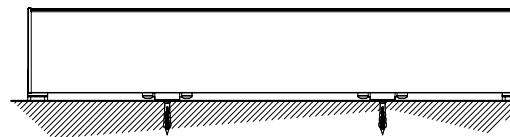

Awning with 85 cassette (round and square) and cable guide inox Ø2 mm.

Store avec coffre de 85 et guide câble inox Ø2 mm en 2 versions (rond et carré).

Markise mit 85er Kassette und Kabelführung aus Edelstahl Ø2 mm in 2 Versionen (eckig und rund).

SCREENY 85 GC S S07

Montaggio a parete - Wall installation - Installation au mur - Wandmontage

TONDO - ROUND
A-A

QUADRO - SQUARE
A-A

vista posteriore - rear view

Supporto parete/nicchia - Wall/niche support - Support au mur/niche - Wand/Nischenkonsole

Supporto pavimento - Floor support - Support sol - Bodenbefestigung

vista dall'alto - top view

supporto a parete - wall bracket
B-B

pedino a pavimento - floor bracket
B-B

Montaggio a soffitto - Ceiling installation - Installation au plafond - Deckenmontage