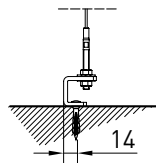

SCREENY 85 GC S S07

Montaggio a parete - Wall installation - Installation au mur - Wandmontage

TONDO - ROUND
A-A

QUADRO - SQUARE
A-A

vista posteriore - rear view

Supporto parete/nicchia - Wall/niche support - Support au mur/niche - Wand/Nischenkonsole

Supporto pavimento - Floor support - Support sol - Bodenbefestigung

vista dall'alto - top view

supporto a parete - wall bracket
B-B

pedino a pavimento - floor bracket
B-B

Montaggio a soffitto - Ceiling installation - Installation au plafond - Deckenmontage