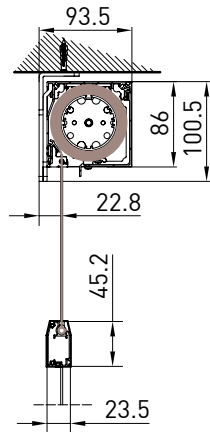

Awning with 85 cassette (round and square) and cable guide inox Ø2 mm.

Store avec coffre de 85 et guide câble inox Ø2 mm en 2 versions (rond et carré).

Markise mit 85er Kassette und Kabelführung aus Edelstahl Ø2 mm in 2 Versionen (eckig und rund).

SCREENY 85 GC S S07

Montaggio a parete - Wall installation - Installation au mur - Wandmontage

TONDO - ROUND
A-A

QUADRO - SQUARE
A-A

vista posteriore - rear view

Supporto parete/nicchia - Wall/niche support - Support au mur/niche - Wand/Nischenkonsole

Supporto pavimento - Floor support - Support sol - Bodenbefestigung

vista dall'alto - top view

supporto a parete - wall bracket
B-B

pedino a pavimento - floor bracket
B-B

Montaggio a soffitto - Ceiling installation - Installation au plafond - Deckenmontage

TONDO - ROUND
A-A

QUADRO - SQUARE
A-A

vista posteriore - rear view

Supporto parete - Wall support - Support au mur - Wandkonsole

Supporto pavimento - Floor support - Support sol - Bodenbefestigung

vista dall'alto - top view