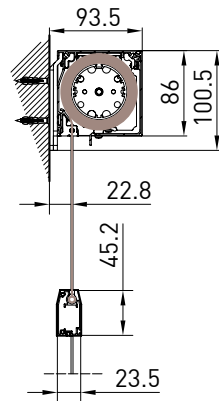

SCREENY 85 GC S S07

RAL STANDARD

9010 WHITE 9006 ALUMINIUM

Quadro - Square
Carré - Vierkantige

Tondo - Round
Rond - Runde

OPTIONAL

Maggiorazione per asta manovra snodata
Increase for articulated crank rod
Augmentation pour manivelle à cardan
Aufpreis für Gelenkkurbelstab

Awning with 85 cassette (round and square) and cable guide inox Ø2 mm.

Store avec coffre de 85 et guide câble inox Ø2 mm en 2 versions (rond et carré).

Markise mit 85er Kassette und Kabelführung aus Edelstahl Ø2 mm in 2 Versionen (eckig und rund).

SCREENY 85 GC S S07

Montaggio a parete - Wall installation - Installation au mur - Wandmontage

TONDO - ROUND
A-A

QUADRO - SQUARE
A-A

vista posteriore - rear view

Supporto parete/nicchia - Wall/niche support - Support au mur/niche - Wand/Nischenkonsole