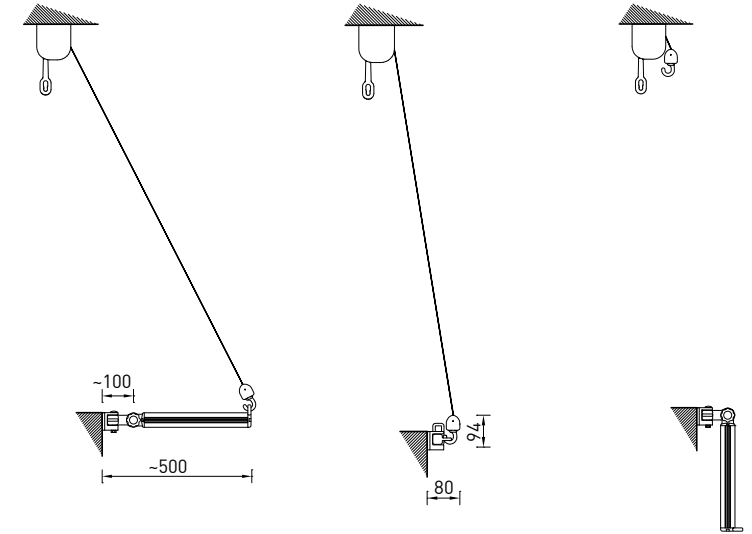

# ROMA C49 - ROMA CON CASSONETTO C50

RAL STANDARD

9010 WHITE 9006 ALUMINIUM

500	300	2
50		

ESEMPI DI REGOLAZIONE / EXAMPLES OF ADJUSTMENT

ROMA C49

ROMA CON CASSONETTO C50

Vista laterale - Lateral view