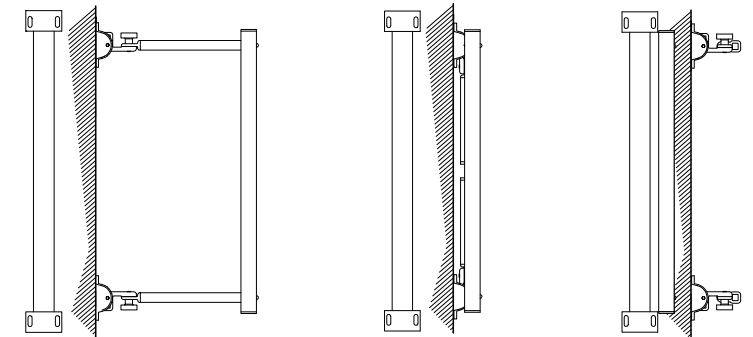

# ROMA C49 - ROMA CON CASSONETTO C50

RAL STANDARD

9010 WHITE 9006 ALUMINIUM

500	300	2
50		

ESEMPI DI REGOLAZIONE / EXAMPLES OF ADJUSTMENT

ROMA C49

ROMA CON CASSONETTO C50

Vista laterale - Lateral view