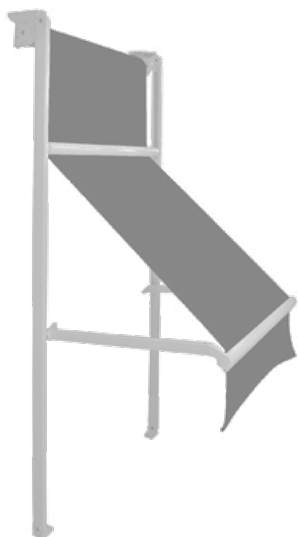

GENOVA C44 - MARATEA X52

RAL STANDARD

9010 WHITE 9006 ALUMINIUM

GENOVA C44

MARATEA X52

GENOVA C44	400 300 50	1
MARATEA X52	500 300	1

CON BRACCETTI CON MOLLA / WITH ARMS WITH SPRING

CON CASSONETTO / WITH CASSETTE

Installazione a soffitto
Ceiling installation

Installazione a parete
Wall installation

SENZA CASSONETTO / WITHOUT CASSETTE

Installazione a soffitto
Ceiling installation

Installazione a parete
Wall installation