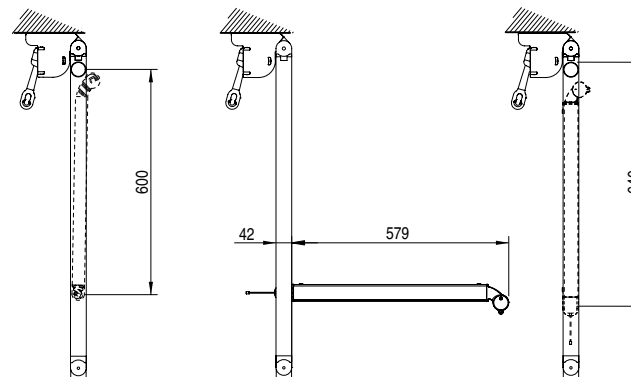

GENOVA C44 - MARATEA X52

RAL STANDARD

9010 WHITE 9006 ALUMINIUM

GENOVA C44

MARATEA X52

GENOVA C44	400 300 50	1
MARATEA X52	500 300	1

CON BRACCETTI CON MOLLA / WITH ARMS WITH SPRING

CON CASSONETTO / WITH CASSETTE

Installazione a soffitto
Ceiling installation

Installazione a parete
Wall installation

SENZA CASSONETTO / WITHOUT CASSETTE

Installazione a soffitto
Ceiling installation

Installazione a parete
Wall installation