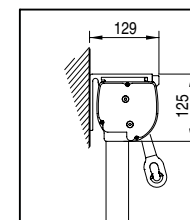

Installazione a parete
Wall installation