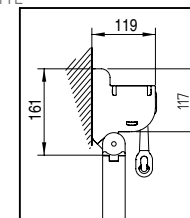

GENOVA C44 - MARATEA X52

RAL STANDARD

9010 WHITE 9006 ALUMINIUM

GENOVA C44

MARATEA X52

GENOVA C44	400 300 50	1
MARATEA X52	500 300	1

CON BRACCETTI CON MOLLA / WITH ARMS WITH SPRING

CON CASSONETTO / WITH CASSETTE

Installazione a soffitto
Ceiling installation

Installazione a parete
Wall installation

SENZA CASSONETTO / WITHOUT CASSETTE

Installazione a soffitto
Ceiling installation

Installazione a parete
Wall installation