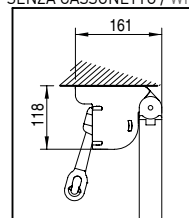

SENZA CASSONETTO / WITHOUT CASSETTE

Installazione a soffitto
Ceiling installation