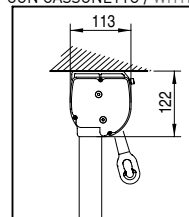

GENOVA C44 - MARATEA X52

RAL STANDARD

9010 WHITE 9006 ALUMINIUM

GENOVA C44

MARATEA X52

GENOVA C44	400 300 50	1
MARATEA X52	500 300	1

CON BRACCETTI CON MOLLA / WITH ARMS WITH SPRING

CON CASSONETTO / WITH CASSETTE

Installazione a soffitto
Ceiling installation

Installazione a parete
Wall installation

SENZA CASSONETTO / WITHOUT CASSETTE

Installazione a soffitto
Ceiling installation

Installazione a parete
Wall installation