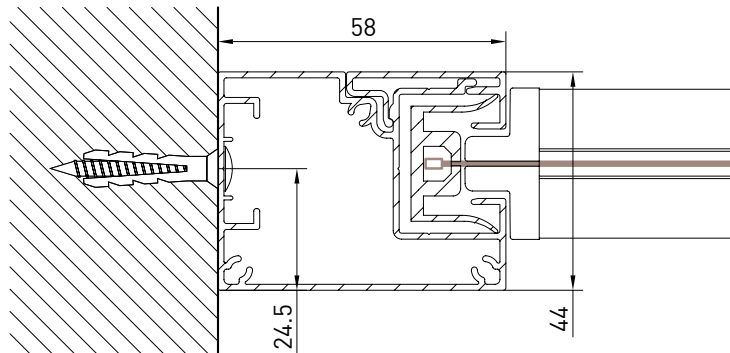

Awning with 150 round cassette and ZIP profile guide. Suitable for big opening, wall or niche installation.

Store avec coffre 150 rond et profil guide ZIP. Indiqué pour installation sur fenêtre à niche ou en façade.

Guida a nicchia - Niche guide - Coulisse tableau - Nischenführung
B-B

Guida a parete - Wall guide - Coulisse façade - Wandführung
B-B

Montaggio a Soffitto / Ceiling installation / Installation au plafond / Deckenmontage