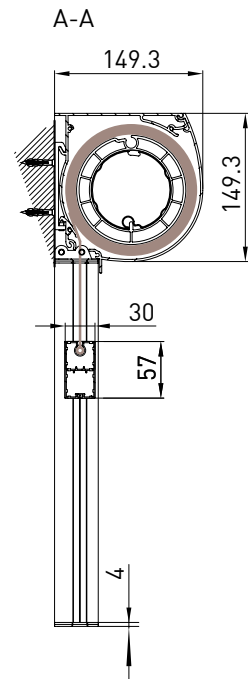

Awning with 150 round cassette and ZIP profile guide. Suitable for big opening, wall or niche installation.

Store avec coffre 150 rond et profil guide ZIP. Indiqué pour installation sur fenêtre à niche ou en façade.

Markise mit 150er runder Kasette und ZIP-Profilführung.
Sie bietet sich zur Beschattung großer Fassadenflächen an, sowohl in Nischen als auch an der Wand.

OPTIONAL

Copritappi cassetto "Tondo 150"
Covers for cassette end Covers "Round 150"
Couvercles pour bouchons coffre "Rond 150"
Kappen für Kastenseitendeckel "Rund 150"

Guida a nicchia - Niche guide - Coulisse tableau - Nischenführung
B-B

Guida a parete - Wall guide - Coulisse façade - Wandführung
B-B

Montaggio a Soffitto / Ceiling installation / Installation au plafond / Deckenmontage

Guida a nicchia - Niche guide - Coulisse tableau - Nischenführung B-B

Guida a parete - Wall guide - Coulisse façade - Wandführung B-B