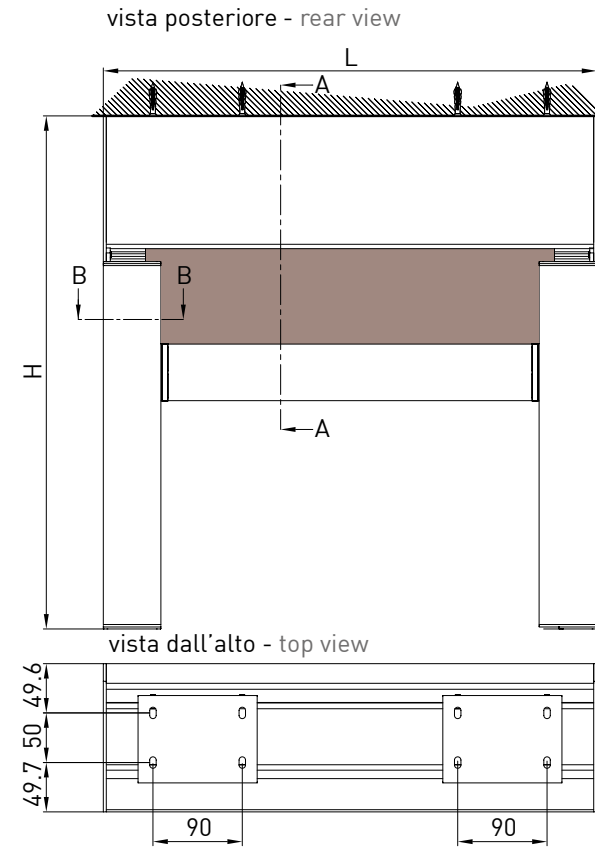

Awning with 150 round cassette and ZIP profile guide. Suitable for big opening, wall or niche installation.

Store avec coffre 150 rond et profil guide ZIP. Indiqué pour installation sur fenêtre à niche ou en façade.

Guida a nicchia - Niche guide - Coulisse tableau - Nischenführung
B-B

Guida a parete - Wall guide - Coulisse façade - Wandführung
B-B

Montaggio a Soffitto / Ceiling installation / Installation au plafond / Deckenmontage

Guida a nicchia - Niche guide - Coulisse tableau - Nischenführung B-B

Guida a parete - Wall guide - Coulisse façade - Wandführung B-B