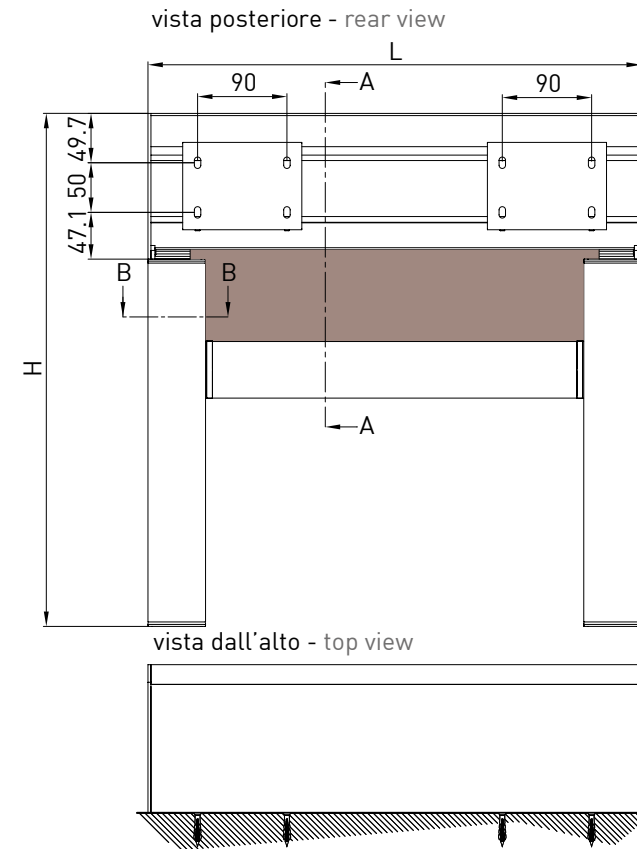

Awning with 150 round cassette and ZIP profile guide. Suitable for big opening, wall or niche installation.

Store avec coffre 150 rond et profil guide ZIP. Indiqué pour installation sur fenêtre à niche ou en façade.

Markise mit 150er runder Kasette und ZIP-Profilführung.
Sie bietet sich zur Beschattung großer Fassadenflächen an, sowohl in Nischen als auch an der Wand.

OPTIONAL

Copritappi cassetto "Tondo 150"
Covers for cassette end Covers "Round 150"
Couvercles pour bouchons coffre "Rond 150"
Kappen für Kastenseitendeckel "Rund 150"

Guida a nicchia - Niche guide - Coulisse tableau - Nischenführung
B-B

Guida a parete - Wall guide - Coulisse façade - Wandführung
B-B

Montaggio a Soffitto / Ceiling installation / Installation au plafond / Deckenmontage