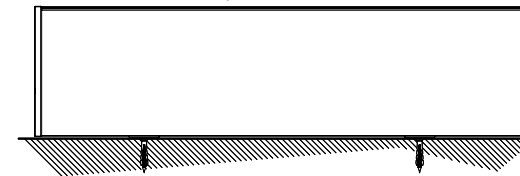

# SCREENY 130 GPZ UNICA S41- VERSIONE GPZ C

Montaggio a Parete / Wall installation / Installation au mur / Wandmontage

TONDO - ROUND  
A-A

QUADRO - SQUARE  
A-A

vista posteriore - rear view

Guida a nicchia - Niche guide - Coulisse tableau - Nischenführung

Guida a parete - Wall guide - Coulisse façade - Wandführung

vista dall'alto - top view

Guida a nicchia - Niche guide  
Coulisse tableau - Nischenführung  
B-B

Guida a nicchia - Niche guide  
Coulisse tableau - Nischenführung  
B-B