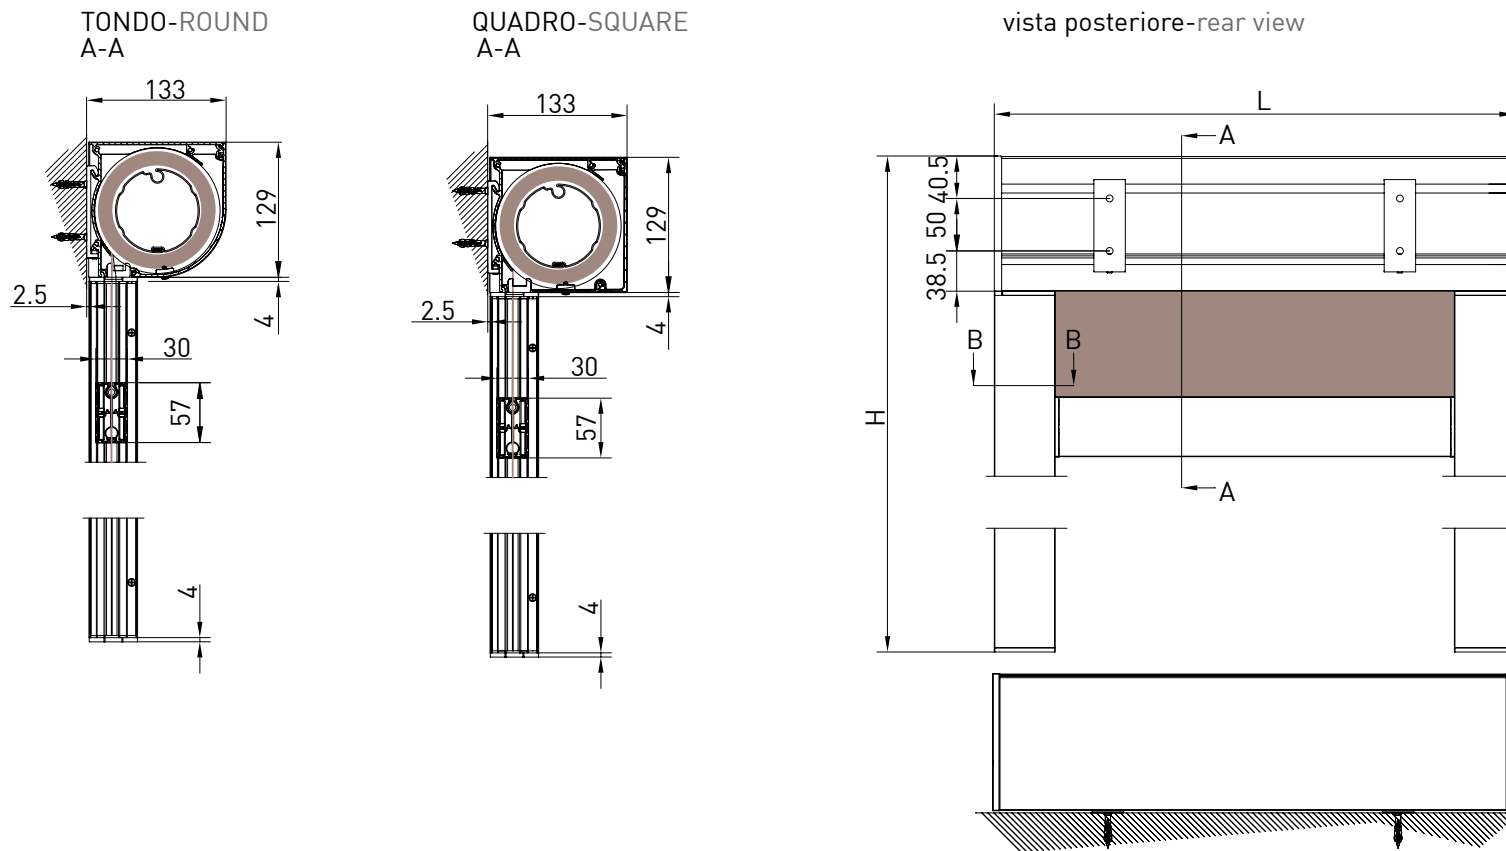

SCREENY 130 GPZ UNICA S41- VERSIONE GPZ I

Montaggio a Parete / Wall installation / Installation au mur / Wandmontage