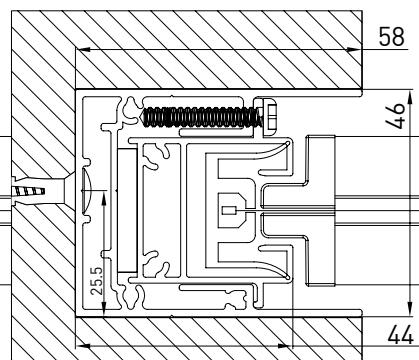

Guida a nicchia - Niche guide  
Coulisse tableau - Nischenführung  
B-B

# SCREENY 130 GPZ UNICA S41- VERSIONE GPZ I

Montaggio a Parete / Wall installation / Installation au mur / Wandmontage

Guida a nicchia - Niche guide  
Coulisse tableau - Nischenführung  
B-B

Guida a nicchia - Niche guide  
Coulisse tableau - Nischenführung  
B-B