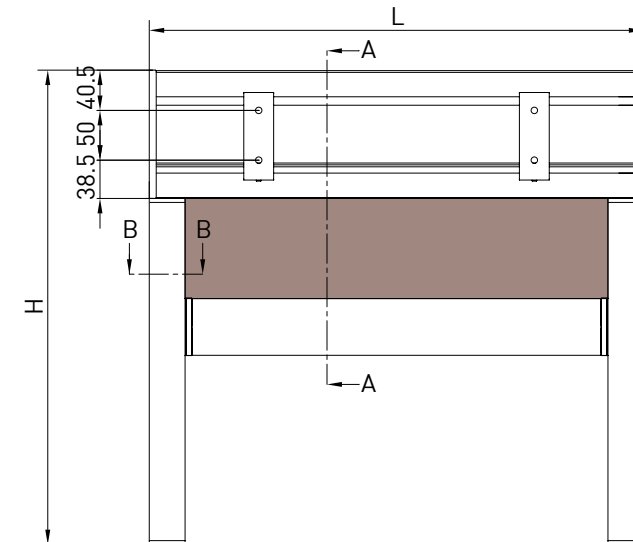

**GPZ I**  
Maggiorazione Guida a incasso  
Built-in guide profile  
Profilo guide encastrabile  
Einsteckführungsschiene Innere

# SCREENY 130 GPZ UNICA S41

Montaggio a Parete / Wall installation / Installation au mur / Wandmontage

TONDO - ROUND  
A-A

QUADRO - SQUARE  
A-A

vista posteriore - rear view

vista dall'alto - top view

Guida a nicchia - Niche guide - Coulisse tableau - Nischenführung  
B-B

Guida a parete - Wall guide - Coulisse façade - Wandführung  
B-B

Montaggio a Soffitto / Ceiling installation / Installation au plafond / Deckenmontage

TONDO - ROUND  
A-A

QUADRO - SQUARE  
A-A

vista posteriore - rear view