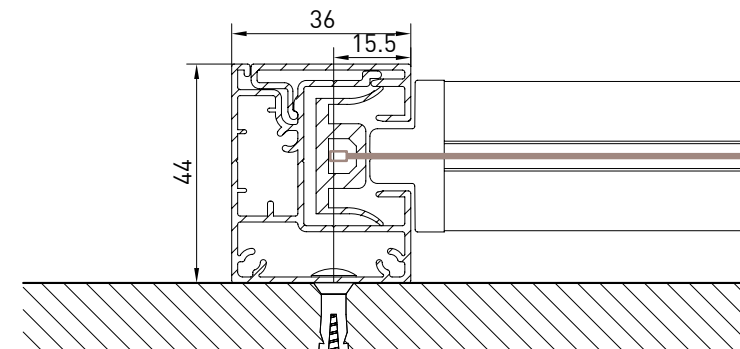

**GPZ I**  
Maggiorazione Guida a incasso  
Built-in guide profile  
Profilo guide encastrabile  
Einsteckführungsschiene Innere

# SCREENY 130 GPZ UNICA S41

Montaggio a Parete / Wall installation / Installation au mur / Wandmontage

TONDO - ROUND  
A-A

QUADRO - SQUARE  
A-A

vista posteriore - rear view

vista dall'alto - top view

Guida a nicchia - Niche guide - Coulisse tableau - Nischenführung  
B-B

Guida a parete - Wall guide - Coulisse façade - Wandführung  
B-B

Montaggio a Soffitto / Ceiling installation / Installation au plafond / Deckenmontage

TONDO - ROUND  
A-A

QUADRO - SQUARE  
A-A

vista posteriore - rear view