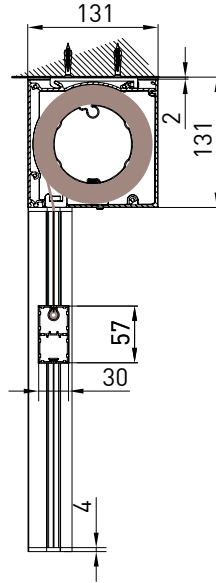

**GPZ I**  
Maggiorazione Guida a incasso  
Built-in guide profile  
Profilo guide encastrabile  
Einsteckführungsschiene Innere

# SCREENY 130 GPZ UNICA S41

Montaggio a Parete / Wall installation / Installation au mur / Wandmontage

TONDO - ROUND  
A-A

QUADRO - SQUARE  
A-A

vista posteriore - rear view

vista dall'alto - top view

Guida a nicchia - Niche guide - Coulisse tableau - Nischenführung  
B-B

Guida a parete - Wall guide - Coulisse façade - Wandführung  
B-B

Montaggio a Soffitto / Ceiling installation / Installation au plafond / Deckenmontage

TONDO - ROUND  
A-A

QUADRO - SQUARE  
A-A

vista posteriore - rear view