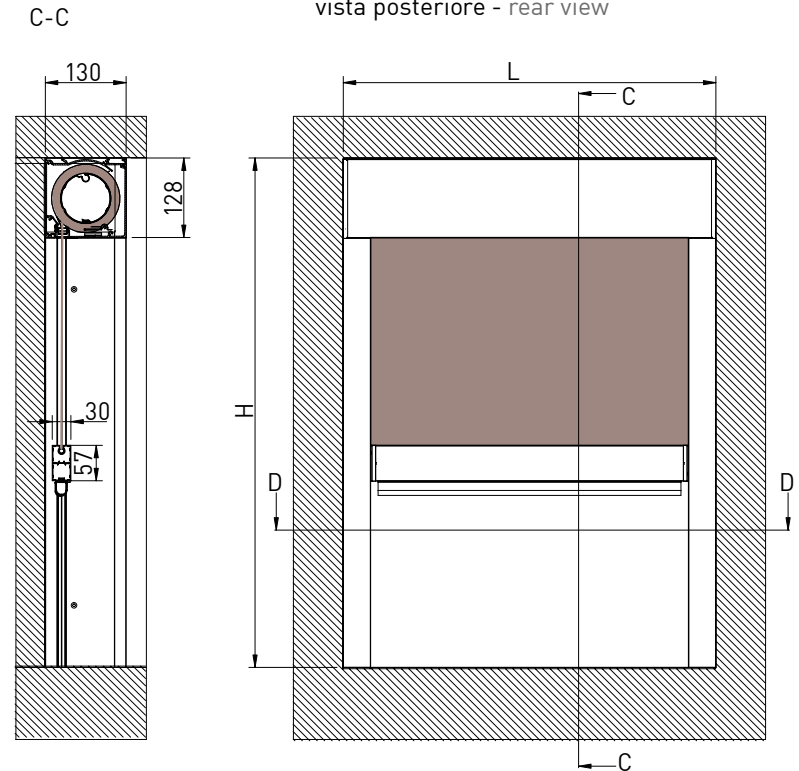

Tenda con cassonetto autoportante da 130 (solo nella variante quadro) dotata di guida profilo libera da incasso. Adatta per integrarsi con i sistemi per serramenti.

Awning with 130 freestanding cassette (only in the square version) with free guide profile to fitted line. Suitable to integrate in door or window systems.

Store avec coffre de 130 autoportant (seulement pour la version avec coffre carré) et profil guide libre encastrable. Indiqué pour systèmes pour fenêtre.

Markise mit 130er selbsttragender Kassette (nur für Version mit vierkantiger Kassette) und tragender Profilführung. Die tragende Einbauschiene bietet die perfekte Montage in Tür- und Fensterrahmen.

Modulo multiplo non realizzabile - Multiple module is not available
Le module multiple n'est pas disponible - Mehrmodul ist nicht erhältlich

DISPONIBILE SOLO MOTORIZZATA - AVAILABLE ONLY MOTORIZE -
DISPONIBILE SOLEMENT MOTORISÉ - NUR MIT MOTORANTRIEB MÖGLICH

Autoportante singolo / Single Freestanding /
Seul autoportant / Selbsttragende einzelne Anlage