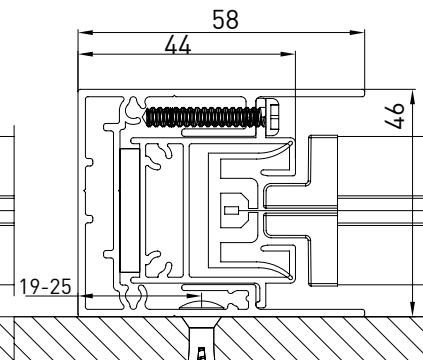

Guida a parete - Wall guide
Coulisse façade - Wandführung
B-B