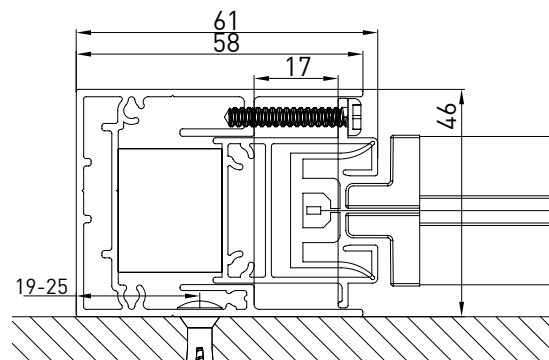

Guida a parete - Wall guide
Coulisse façade - Wandführung
B-B