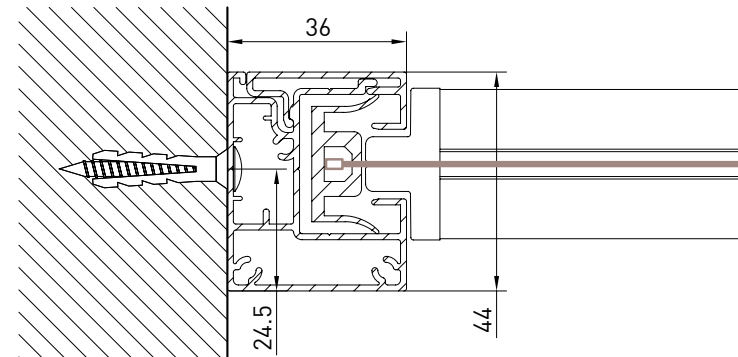

**GPZ I**  
Maggiorazione Guida a incasso  
Built-in guide profile  
Profilo guide encastrabile  
Einsteckführungsschiene Innere

# SCREENY 130 GPZ UNICA S41

Montaggio a Parete / Wall installation / Installation au mur / Wandmontage

TONDO - ROUND  
A-A

QUADRO - SQUARE  
A-A

vista posteriore - rear view

vista dall'alto - top view

Guida a nicchia - Niche guide - Coulisse tableau - Nischenführung  
B-B

Guida a parete - Wall guide - Coulisse façade - Wandführung  
B-B

Montaggio a Soffitto / Ceiling installation / Installation au plafond / Deckenmontage

TONDO - ROUND  
A-A

QUADRO - SQUARE  
A-A

vista posteriore - rear view