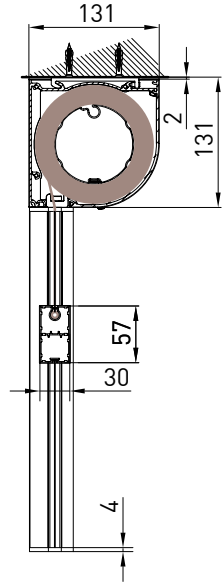

**GPZ I**  
Maggiorazione Guida a incasso  
Built-in guide profile  
Profilo guide encastrabile  
Einsteckführungsschiene Innere

# SCREENY 130 GPZ UNICA S41

Montaggio a Parete / Wall installation / Installation au mur / Wandmontage

TONDO - ROUND  
A-A

QUADRO - SQUARE  
A-A

vista posteriore - rear view

vista dall'alto - top view

Guida a nicchia - Niche guide - Coulisse tableau - Nischenführung  
B-B

Guida a parete - Wall guide - Coulisse façade - Wandführung  
B-B

Montaggio a Soffitto / Ceiling installation / Installation au plafond / Deckenmontage

TONDO - ROUND  
A-A

QUADRO - SQUARE  
A-A

vista posteriore - rear view