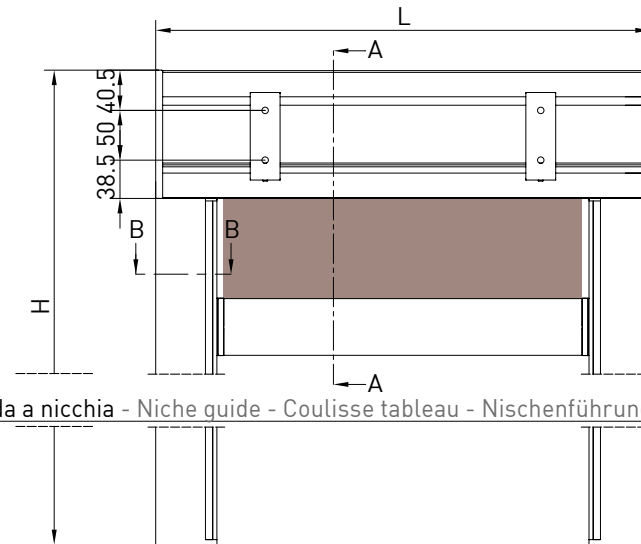

# SCREENY 130 GPZ UNICA S41- VERSIONE GPZ C

Montaggio a Parete / Wall installation / Installation au mur / Wandmontage

TONDO - ROUND  
A-A

QUADRO - SQUARE  
A-A

vista posteriore - rear view

Guida a nicchia - Niche guide - Coulisse tableau - Nischenführung

Guida a parete - Wall guide - Coulisse façade - Wandführung

vista dall'alto - top view

Guida a nicchia - Niche guide  
Coulisse tableau - Nischenführung  
B-B

Guida a nicchia - Niche guide  
Coulisse tableau - Nischenführung  
B-B