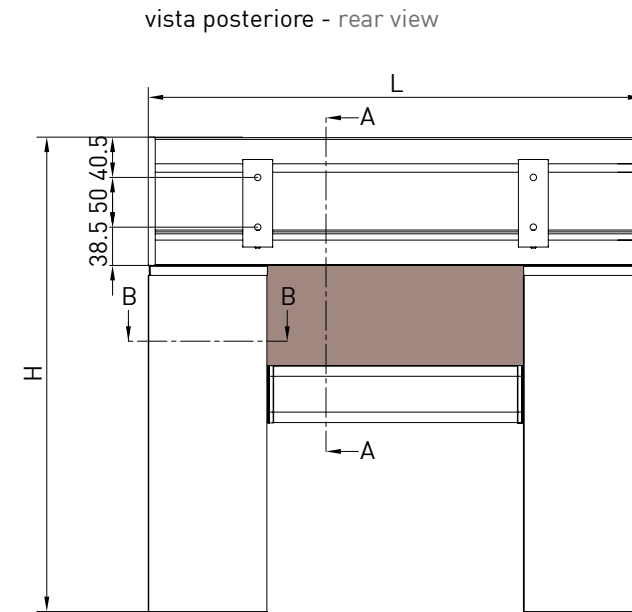

500

2

Tenda con cassonetto da 130 disponibile in 2 varianti (tondo/quadro) dotata di guida profilo libera da 120 mm.

Awning with 130 cassette (round / square) and 120mm free profile guide

Store avec coffre de 130 et 120mm profil guide libre in 2 versions (rond/carré).

Maggiorazione per asta manovra snodata  
Increase for articulated crank rod  
Augmentation pour manivelle à cardan  
Aufpreis für Gelenkkurbelstab

MAS200 - 200cm € 12,00  
MAS250 - 250cm € 20,50

Imballo in cartone KE  
Packing in carton box  
Emballage en carton  
Kartonverpackung

cod. IMBKE - 1 ml. € 16,00

Montaggio a Parete / Wall installation / Installation au mur / Wandmontage

vista dall'alto - top view

Guida a nicchia - Niche guide - Coulisse tableau - Nischenführung  
B-B

Montaggio a Soffitto / Ceiling installation / Installation au plafond / Deckenmontage

Guida a nicchia - Niche guide - Coulisse tableau - Nischenführung  
B-B