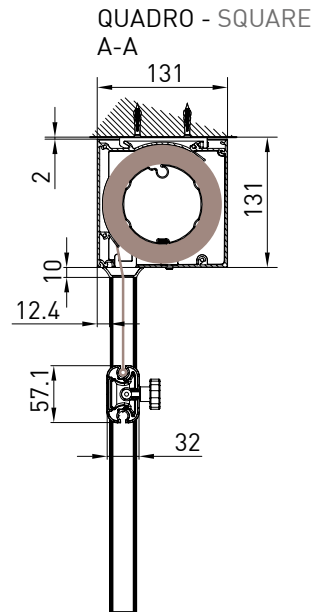

500

2

Tenda con cassonetto da 130 disponibile in 2 varianti (tondo/quadro) dotata di guida profilo libera da 120 mm.

Awning with 130 cassette (round / square) and 120mm free profile guide

Store avec coffre de 130 et 120mm profil guide libre in 2 versions (rond/carré).

Markise mit 130 Kassette und 120mm Profilführung in 2 Versionen (eckig/rund)

cod. IMBKE - 1 ml. € 16,00

Montaggio a Parete / Wall installation / Installation au mur / Wandmontage

vista dall'alto - top view

Guida a nicchia - Niche guide - Coulisse tableau - Nischenführung  
B-B

Montaggio a Soffitto / Ceiling installation / Installation au plafond / Deckenmontage

Guida a nicchia - Niche guide - Coulisse tableau - Nischenführung  
B-B