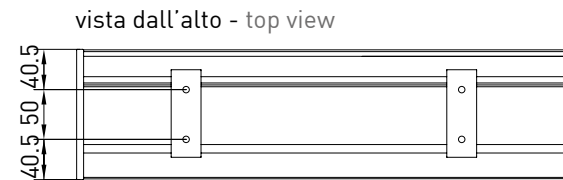

cod. IMBKE - 1 ml. € 16,00

Montaggio a Parete / Wall installation / Installation au mur / Wandmontage

vista dall'alto - top view

Guida a nicchia - Niche guide - Coulisse tableau - Nischenführung  
B-B

Montaggio a Soffitto / Ceiling installation / Installation au plafond / Deckenmontage

Guida a nicchia - Niche guide - Coulisse tableau - Nischenführung  
B-B