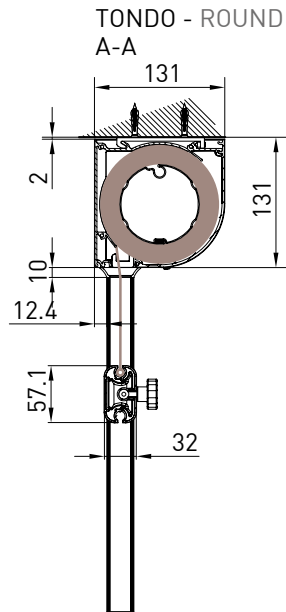

Markise mit 130 Kassette und 120mm Profilführung in 2 Versionen (eckig/rund)

cod. IMBKE - 1 ml. € 16,00

Montaggio a Parete / Wall installation / Installation au mur / Wandmontage

vista dall'alto - top view

Guida a nicchia - Niche guide - Coulisse tableau - Nischenführung  
B-B

Montaggio a Soffitto / Ceiling installation / Installation au plafond / Deckenmontage

Guida a nicchia - Niche guide - Coulisse tableau - Nischenführung  
B-B