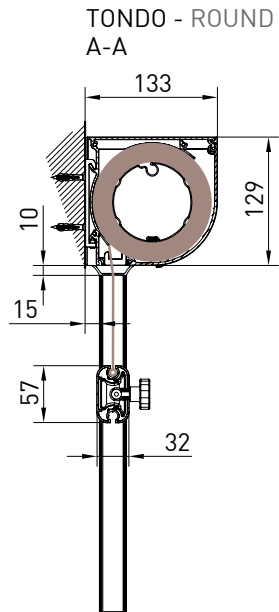

500

2

Tenda con cassonetto da 130 disponibile in 2 varianti (tondo/quadro) dotata di guida profilo libera da 120 mm.

Awning with 130 cassette (round / square) and 120mm free profile guide

Store avec coffre de 130 et 120mm profil guide libre in 2 versions (rond/carré).

Markise mit 130 Kassette und 120mm Profilführung in 2 Versionen (eckig/rund)

Maggiorazione per asta manovra snodata  
Increase for articulated crank rod  
Augmentation pour manivelle à cardan  
Aufpreis für Gelenkkurbelstab

MAS200 - 200cm € 12,00  
MAS250 - 250cm € 20,50

Imballo in cartone KE  
Packing in carton box  
Emballage en carton  
Kartonverpackung

cod. IMBKE - 1 ml. € 16,00

Montaggio a Parete / Wall installation / Installation au mur / Wandmontage

vista dall'alto - top view

Guida a nicchia - Niche guide - Coulisse tableau - Nischenführung  
B-B

Montaggio a Soffitto / Ceiling installation / Installation au plafond / Deckenmontage