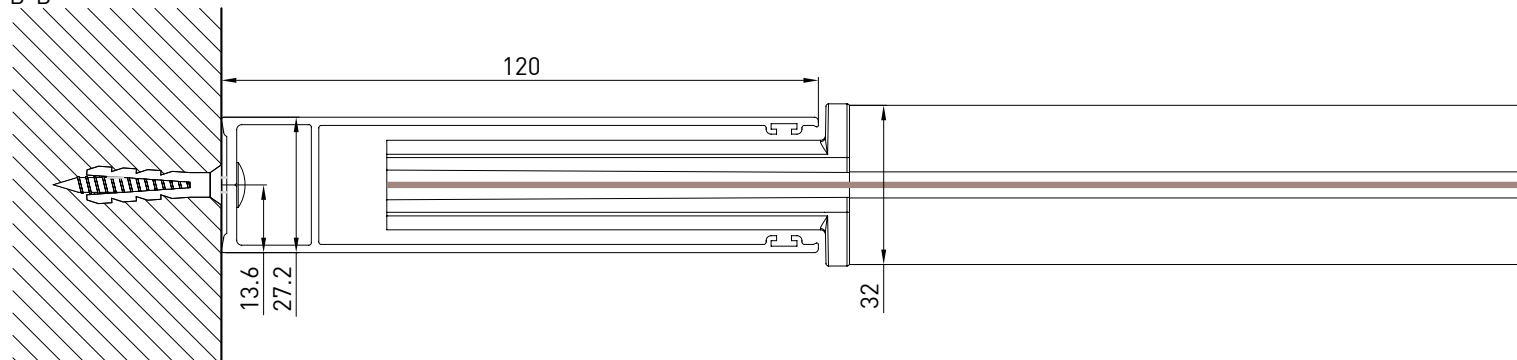

500

2

Tenda con cassonetto da 130 disponibile in 2 varianti (tondo/quadro) dotata di guida profilo libera da 120 mm.

Awning with 130 cassette (round / square) and 120mm free profile guide

Store avec coffre de 130 et 120mm profil guide libre in 2 versions (rond/carré).

Markise mit 130 Kassette und 120mm Profilführung in 2 Versionen (eckig/rund)

cod. IMBKE - 1 ml. € 16,00

Montaggio a Parete / Wall installation / Installation au mur / Wandmontage

vista dall'alto - top view

Guida a nicchia - Niche guide - Coulisse tableau - Nischenführung  
B-B

Montaggio a Soffitto / Ceiling installation / Installation au plafond / Deckenmontage

Guida a nicchia - Niche guide - Coulisse tableau - Nischenführung  
B-B