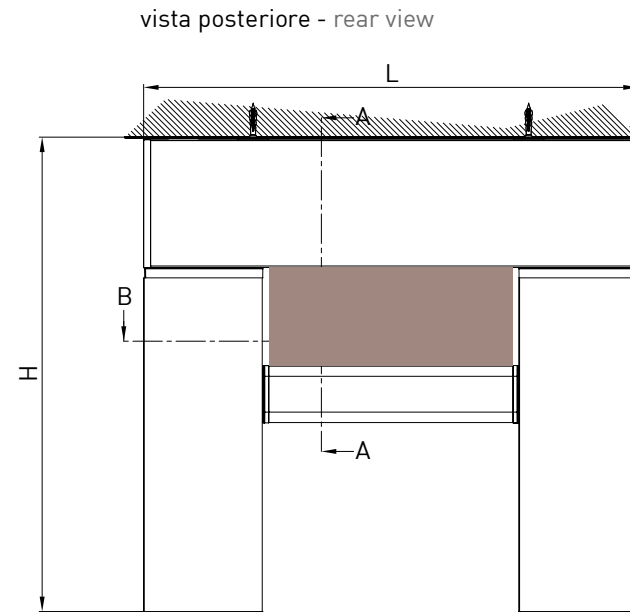

500

2

Tenda con cassonetto da 130 disponibile in 2 varianti (tondo/quadro) dotata di guida profilo libera da 120 mm.

Awning with 130 cassette (round / square) and 120mm free profile guide

Store avec coffre de 130 et 120mm profil guide libre in 2 versions (rond/carré).

Markise mit 130 Kassette und 120mm Profilführung in 2 Versionen (eckig/rund)

cod. IMBKE - 1 ml. € 16,00

Montaggio a Parete / Wall installation / Installation au mur / Wandmontage

vista dall'alto - top view

Guida a nicchia - Niche guide - Coulisse tableau - Nischenführung  
B-B

Montaggio a Soffitto / Ceiling installation / Installation au plafond / Deckenmontage

Guida a nicchia - Niche guide - Coulisse tableau - Nischenführung  
B-B