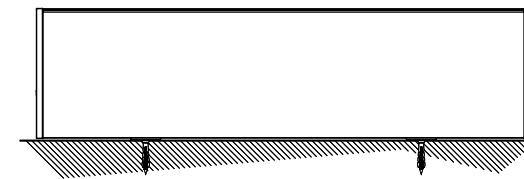

vista dall'alto - top view