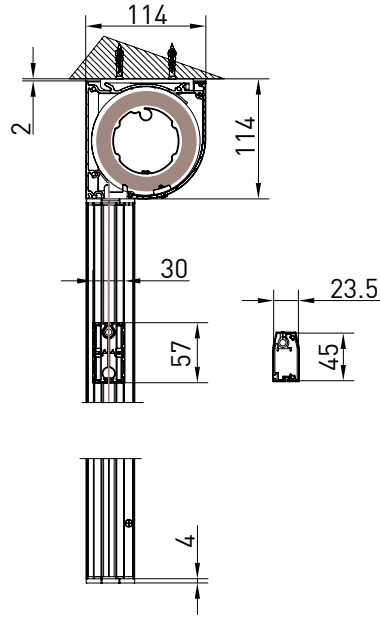

Montaggio a Soffitto - Autoportante / Ceiling installation - Freestanding / Installation au plafond - Autoportant / Deckenmontage - Selbsttragend

TONDO - ROUND
A-A