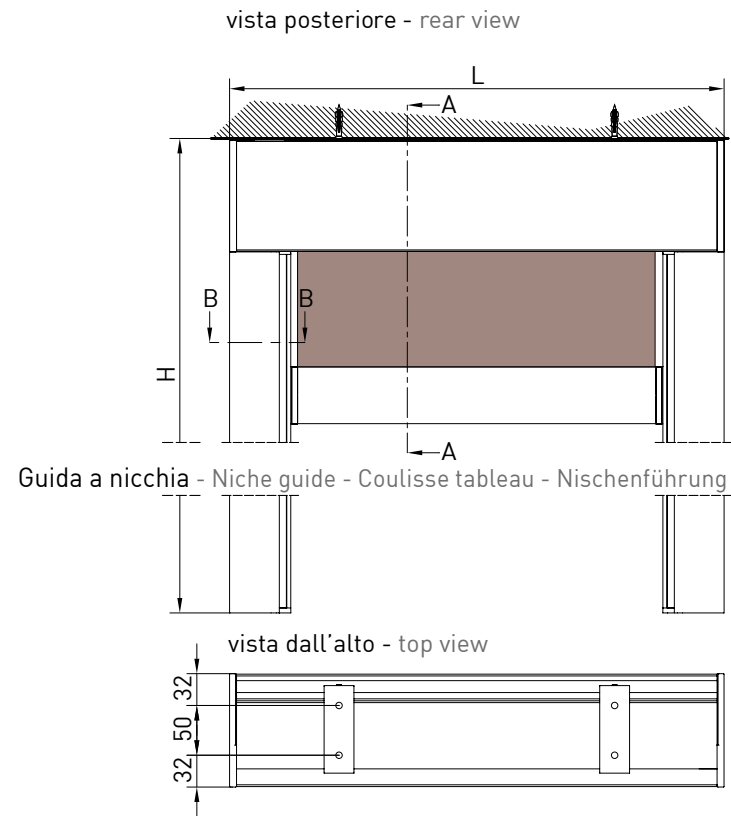

Montaggio a Soffitto / Ceiling installation / Installation au plafond / Deckenmontage

Guida a nicchia - Niche guide  
Coulisse tableau - Nischenführung  
B-B

Guida a parete - Wall guide  
Coulisse façade - Wandführung  
B-B

# SCREENY 110 GPZ UNICA S32 - VERSIONE GPZ C

Montaggio a Parete / Wall installation / Installation au mur / Wandmontage

Guida a nicchia - Niche guide  
Coulisse tableau - Nischenführung

B-B

Guida a nicchia - Niche guide  
Coulisse tableau - Nischenführung

B-B

Montaggio a Soffitto - Autoportante / Ceiling installation - Freestanding / Installation au plafond - Autoportant / Deckenmontage - Selbsttragend

Guida a nicchia - Niche guide  
Coulisse tableau - Nischenführung  
B-B

Guida a nicchia - Niche guide  
Coulisse tableau - Nischenführung  
B-B