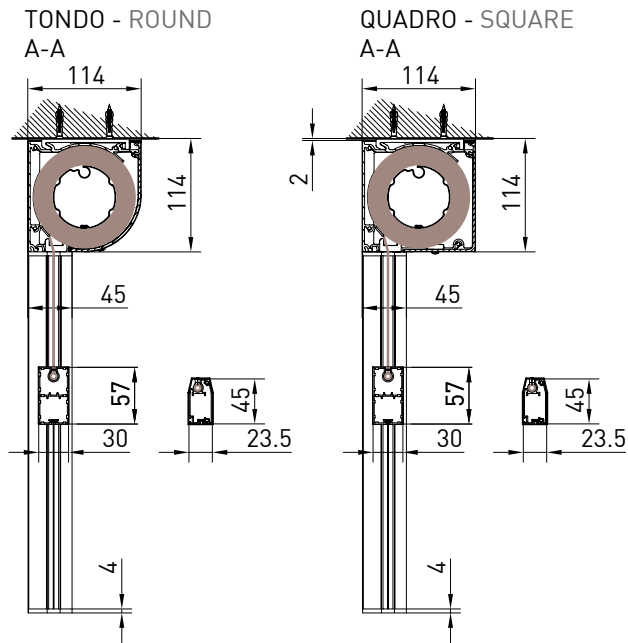

Markise mit der Kassette von 110 mm, erhältlich in 2 Versionen (rund/eckig) mit der ZIP Führungsschienen. Mit der Unica Führungsschienen ist der Kassette selbsttragend und die Schiene ist nur 36 mm breit. Mit der GPZ C Schiene ist aus 2 Profilen gebaut, die in den ausser Winkel Montagen einen Ausgleich von 25 mm auf jeder Seite erlauben. Die Montage ist möglich in der Nische oder auf der Wand.

Montaggio a Parete / Wall installation / Installation au mur / Wandmontage

Guida a nicchia - Niche guide  
Coulisse tableau - Nischenführung  
B-B

Guida a parete - Wall guide  
Coulisse façade - Wandführung  
B-B

Montaggio a Soffitto / Ceiling installation / Installation au plafond / Deckenmontage

Guida a nicchia - Niche guide  
Coulisse tableau - Nischenführung  
B-B

Guida a parete - Wall guide  
Coulisse façade - Wandführung  
B-B