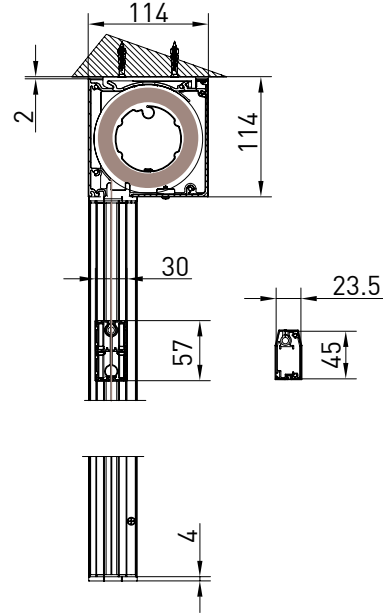

Guida a parete - Wall guide  
Coulisse façade - Wandführung  
B-B

Guida a parete - Wall guide  
Coulisse façade - Wandführung  
B-B

Montaggio a Soffitto - Autoportante / Ceiling installation - Freestanding / Installation au plafond - Autoportant / Deckenmontage - Selbsttragend

TONDO - ROUND  
A-A

QUADRO - SQUARE  
A-A

vista posteriore / rear view

Guida a nicchia - Niche guide  
Coulisse tableau - Nischenführung  
B-B

Guida a nicchia - Niche guide  
Coulisse tableau - Nischenführung  
B-B