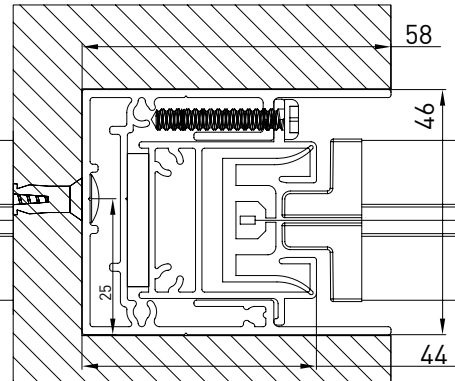

Guida a parete - Wall guide  
Coulisse façade - Wandführung  
B-B

Guida a parete - Wall guide  
Coulisse façade - Wandführung  
B-B

Montaggio a Soffitto - Autoportante / Ceiling installation - Freestanding / Installation au plafond - Autoportant / Deckenmontage - Selbsttragend

TONDO - ROUND  
A-A

QUADRO - SQUARE  
A-A

vista posteriore / rear view

Guida a nicchia - Niche guide  
Coulisse tableau - Nischenführung  
B-B

Guida a nicchia - Niche guide  
Coulisse tableau - Nischenführung  
B-B