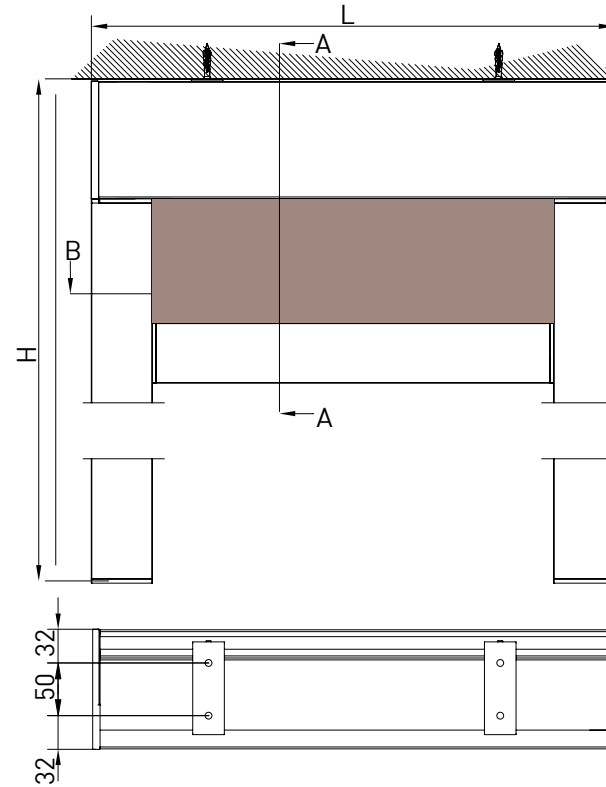

Guida a parete - Wall guide  
Coulisse façade - Wandführung  
B-B

Guida a parete - Wall guide  
Coulisse façade - Wandführung  
B-B

Montaggio a Soffitto - Autoportante / Ceiling installation - Freestanding / Installation au plafond - Autoportant / Deckenmontage - Selbsttragend

TONDO - ROUND  
A-A

QUADRO - SQUARE  
A-A

vista posteriore / rear view

Guida a nicchia - Niche guide  
Coulisse tableau - Nischenführung  
B-B

Guida a nicchia - Niche guide  
Coulisse tableau - Nischenführung  
B-B