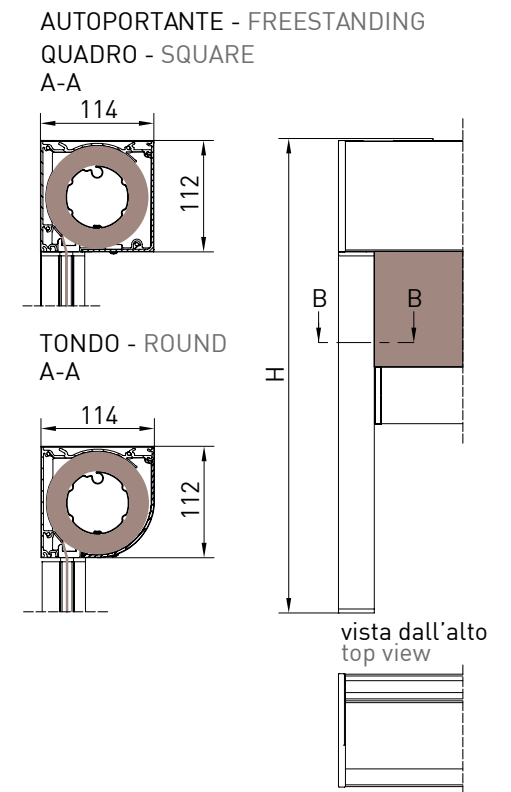

Awning with 110 cassette in 2 versions (round/square) with Zip guide system. In the version "Unica" guide the cassette is freestanding and the dimension of the guide is 36 mm. In the version GPZ C the guide is composed by two balance profiles to a maximum of 25 mm on each guide (it's suitable for installations that are out of square, for niche or wall).

Markise mit der Kassette von 110 mm, erhältlich in 2 Versionen (rund/eckig) mit der ZIP Führungsschienen. Mit der Unica Führungsschienen ist der Kassette selbsttragend und die Schiene ist nur 36 mm breit. Mit der GPZ C Schiene ist aus 2 Profilen gebaut, die in den ausser Winkel Montagen einen Ausgleich von 25 mm auf jeder Seite erlauben. Die Montage ist möglich in der Nische oder auf der Wand.

Montaggio a Parete / Wall installation / Installation au mur / Wandmontage

Guida a nicchia - Niche guide  
Coulisse tableau - Nischenführung  
B-B

Guida a parete - Wall guide  
Coulisse façade - Wandführung  
B-B

Montaggio a Soffitto / Ceiling installation / Installation au plafond / Deckenmontage

Guida a nicchia - Niche guide  
Coulisse tableau - Nischenführung  
B-B

Guida a parete - Wall guide  
Coulisse façade - Wandführung  
B-B