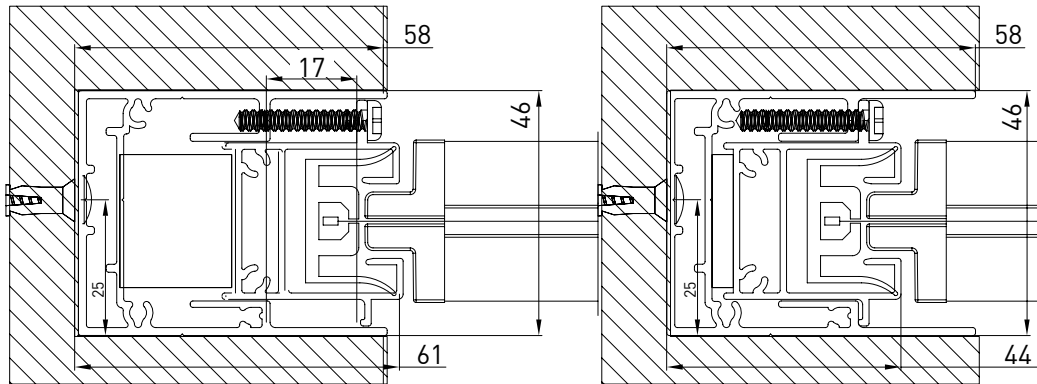

# SCREENY 110 GPZ UNICA S32 - VERSIONE GPZ I

Montaggio a Parete / Wall installation / Installation au mur / Wandmontage

B-B

Guida a nicchia - Niche guide  
Coulisse tableau - Nischenführung  
B-B

Guida a nicchia - Niche guide  
Coulisse tableau - Nischenführung  
B-B

Guida a parete - Wall guide  
Coulisse façade - Wandführung  
B-B

Guida a parete - Wall guide  
Coulisse façade - Wandführung  
B-B

Montaggio a Soffitto - Autoportante / Ceiling installation - Freestanding / Installation au plafond - Autoportant / Deckenmontage - Selbsttragend