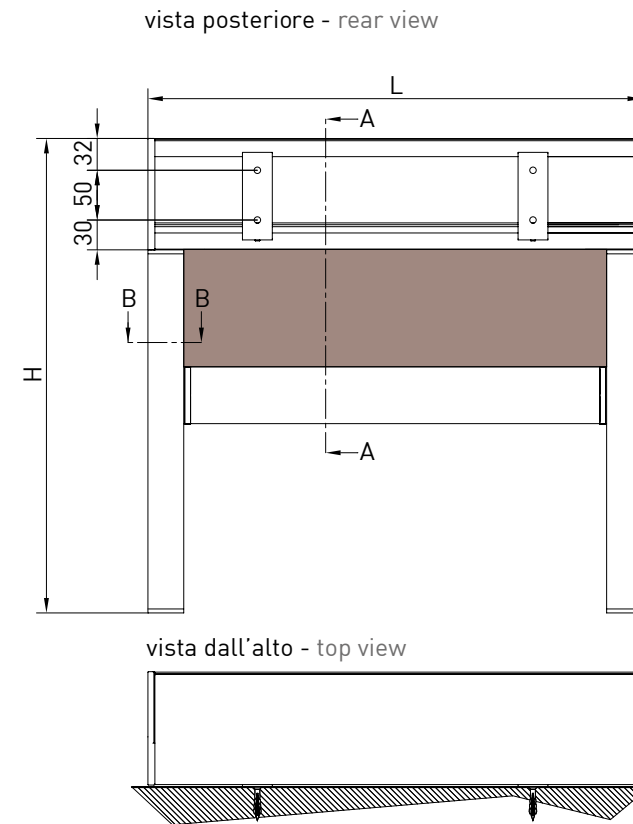

Montaggio a Parete / Wall installation / Installation au mur / Wandmontage