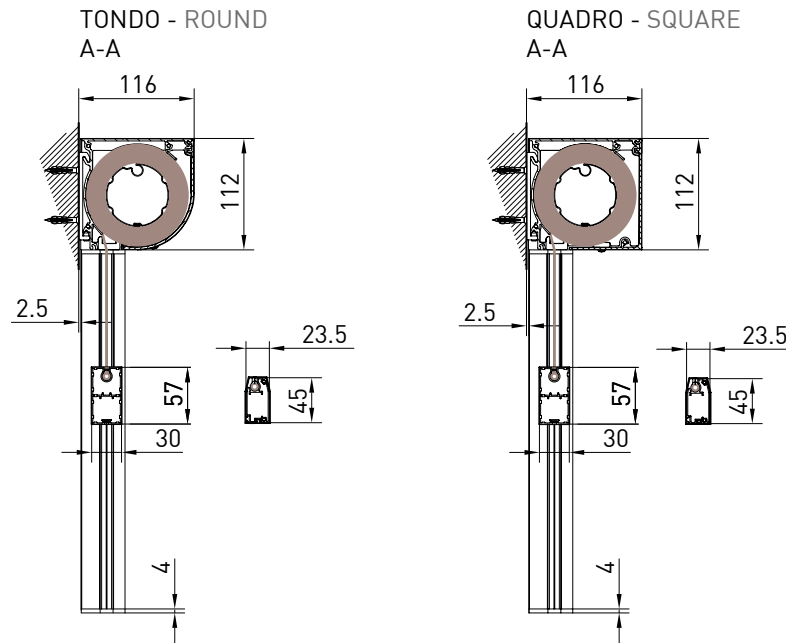

Montaggio a Parete / Wall installation / Installation au mur / Wandmontage