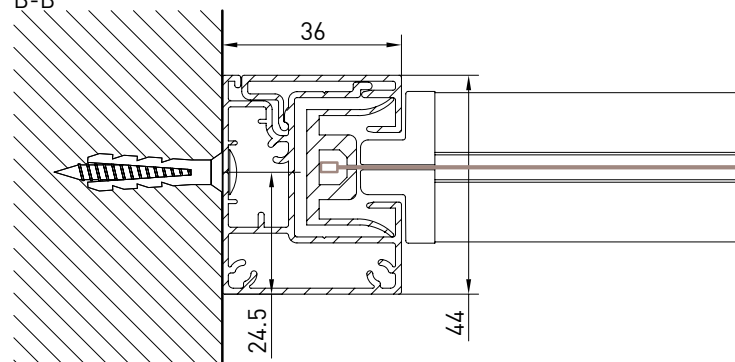

Markise mit der Kassette von 110 mm, erhältlich in 2 Versionen (rund/eckig) mit der ZIP Führungsschienen. Mit der Unica Führungsschienen ist der Kassette selbsttragend und die Schiene ist nur 36 mm breit. Mit der GPZ C Schiene ist aus 2 Profilen gebaut, die in den ausser Winkel Montagen einen Ausgleich von 25 mm auf jeder Seite erlauben. Die Montage ist möglich in der Nische oder auf der Wand.

Montaggio a Parete / Wall installation / Installation au mur / Wandmontage

Guida a nicchia - Niche guide  
Coulisse tableau - Nischenführung  
B-B

Guida a parete - Wall guide  
Coulisse façade - Wandführung  
B-B

Montaggio a Soffitto / Ceiling installation / Installation au plafond / Deckenmontage

Guida a nicchia - Niche guide  
Coulisse tableau - Nischenführung  
B-B

Guida a parete - Wall guide  
Coulisse façade - Wandführung  
B-B