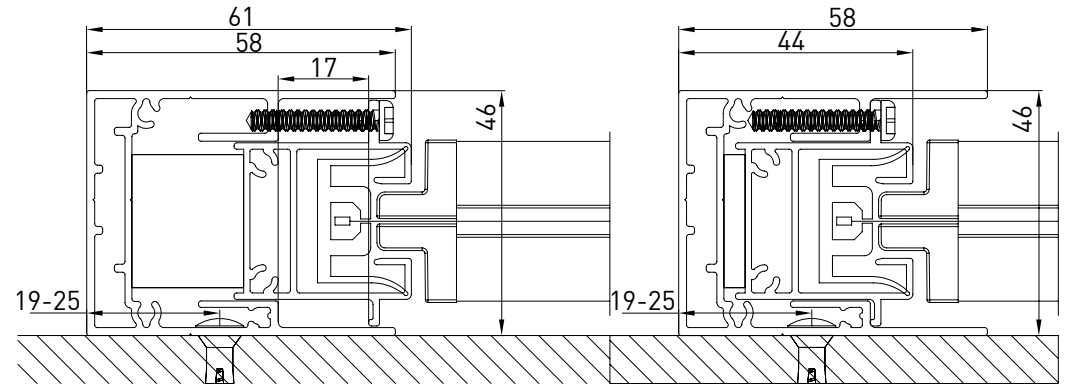

B-B

Guida a parete - Wall guide
Coulisse façade - Wandführung
B-B

Guida a parete - Wall guide
Coulisse façade - Wandführung
B-B