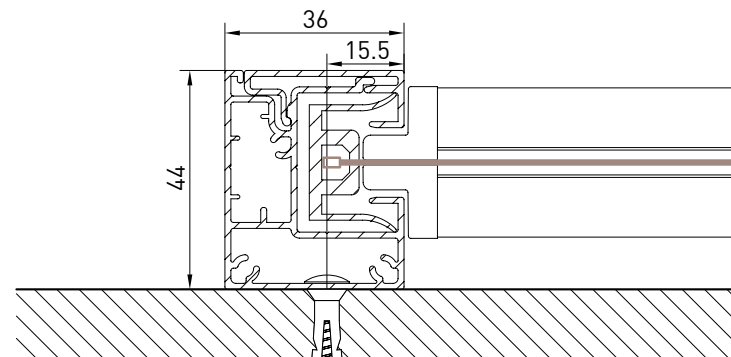

Markise mit der Kassette von 110 mm, erhältlich in 2 Versionen (rund/eckig) mit der ZIP Führungsschienen. Mit der Unica Führungsschienen ist der Kassette selbsttragend und die Schiene ist nur 36 mm breit. Mit der GPZ C Schiene ist aus 2 Profilen gebaut, die in den ausser Winkel Montagen einen Ausgleich von 25 mm auf jeder Seite erlauben. Die Montage ist möglich in der Nische oder auf der Wand.

Montaggio a Parete / Wall installation / Installation au mur / Wandmontage

Guida a nicchia - Niche guide  
Coulisse tableau - Nischenführung  
B-B

Guida a parete - Wall guide  
Coulisse façade - Wandführung  
B-B