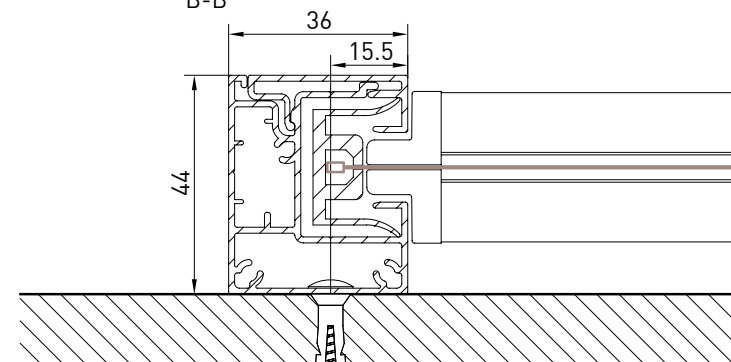

Markise mit der Kassette von 110 mm, erhältlich in 2 Versionen (rund/eckig) mit der ZIP Führungsschienen. Mit der Unica Führungsschienen ist der Kassette selbsttragend und die Schiene ist nur 36 mm breit. Mit der GPZ C Schiene ist aus 2 Profilen gebaut, die in den ausser Winkel Montagen einen Ausgleich von 25 mm auf jeder Seite erlauben. Die Montage ist möglich in der Nische oder auf der Wand.

Montaggio a Parete / Wall installation / Installation au mur / Wandmontage

Guida a nicchia - Niche guide  
Coulisse tableau - Nischenführung  
B-B

Guida a parete - Wall guide  
Coulisse façade - Wandführung  
B-B

Montaggio a Soffitto / Ceiling installation / Installation au plafond / Deckenmontage

Guida a nicchia - Niche guide  
Coulisse tableau - Nischenführung  
B-B

Guida a parete - Wall guide  
Coulisse façade - Wandführung  
B-B