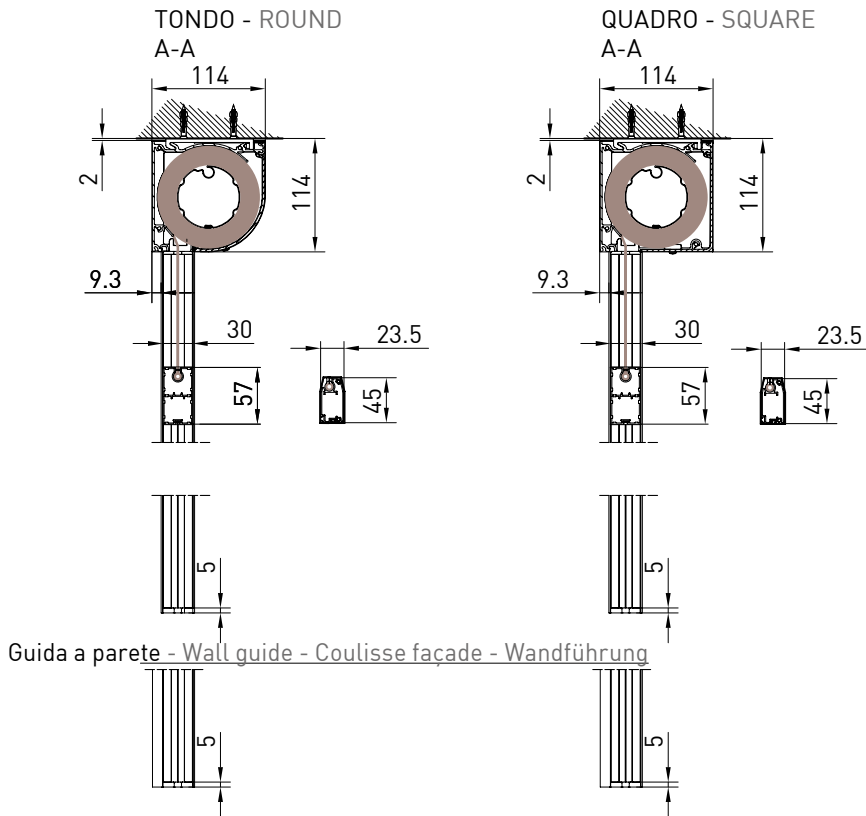

# SCREENY 110 GPZ UNICA S32 - VERSIONE GPZ C

Montaggio a Parete / Wall installation / Installation au mur / Wandmontage

Guida a nicchia - Niche guide  
Coulisse tableau - Nischenführung

B-B

Guida a nicchia - Niche guide  
Coulisse tableau - Nischenführung

B-B

Montaggio a Soffitto - Autoportante / Ceiling installation - Freestanding / Installation au plafond - Autoportant / Deckenmontage - Selbsttragend

Guida a nicchia - Niche guide  
Coulisse tableau - Nischenführung  
B-B