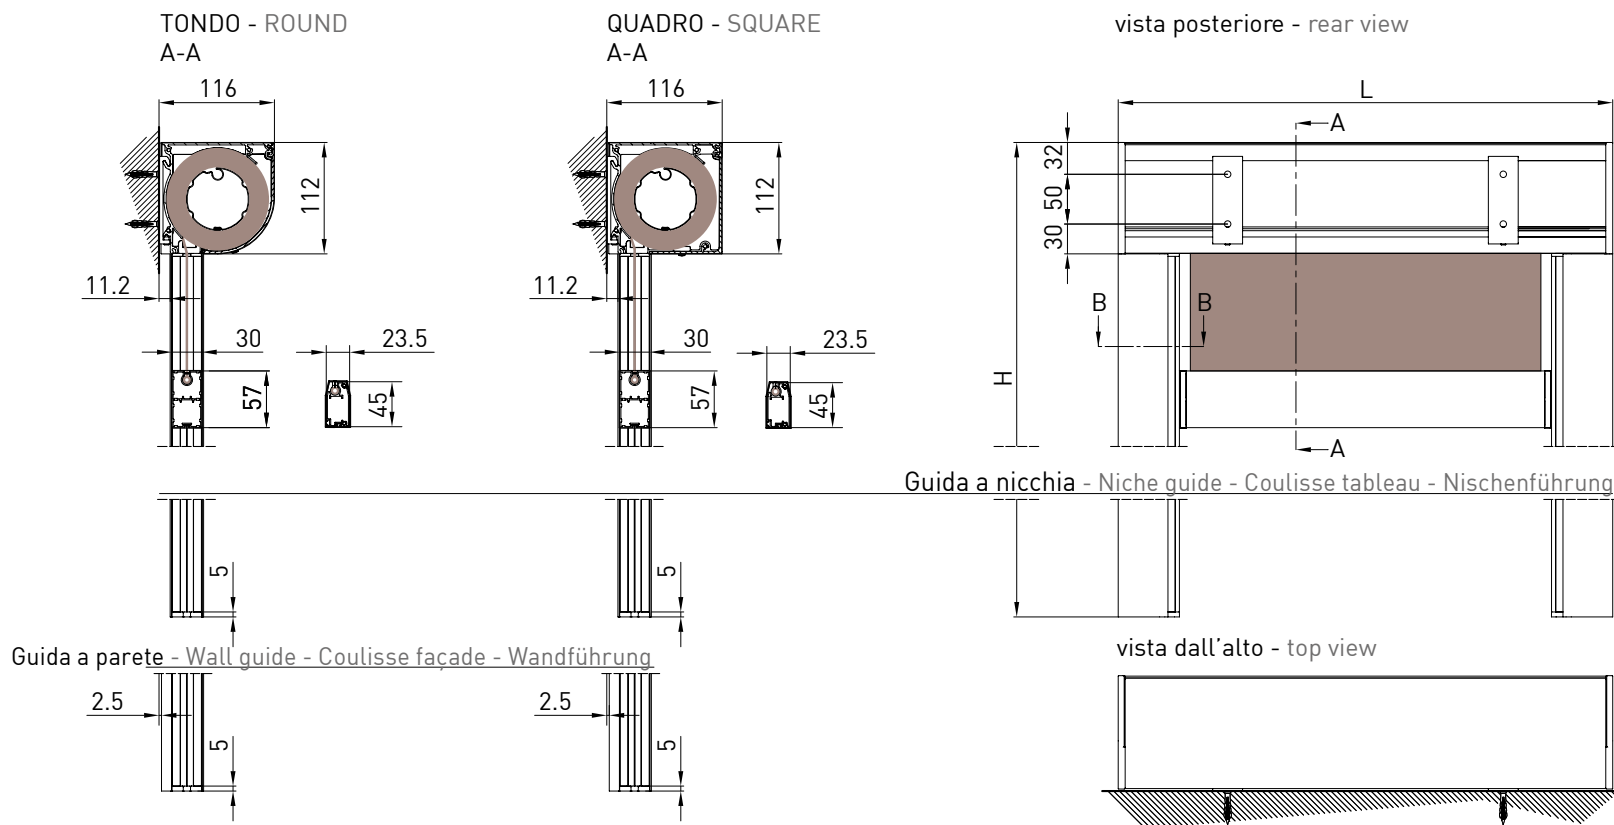

SCREENY 110 GPZ UNICA S32 - VERSIONE GPZ C

Montaggio a Parete / Wall installation / Installation au mur / Wandmontage