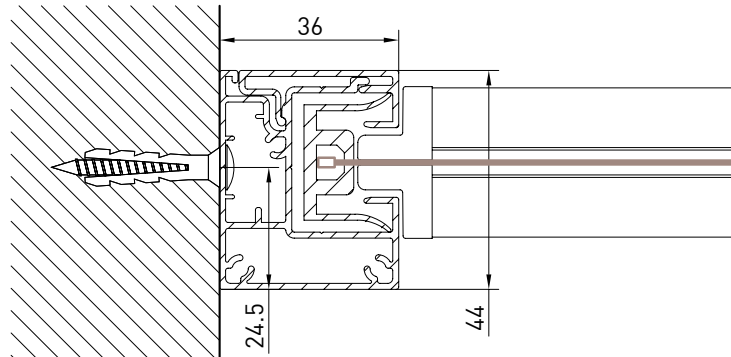

Guida a nicchia - Niche guide
Coulisse tableau - Nischenführung
B-B