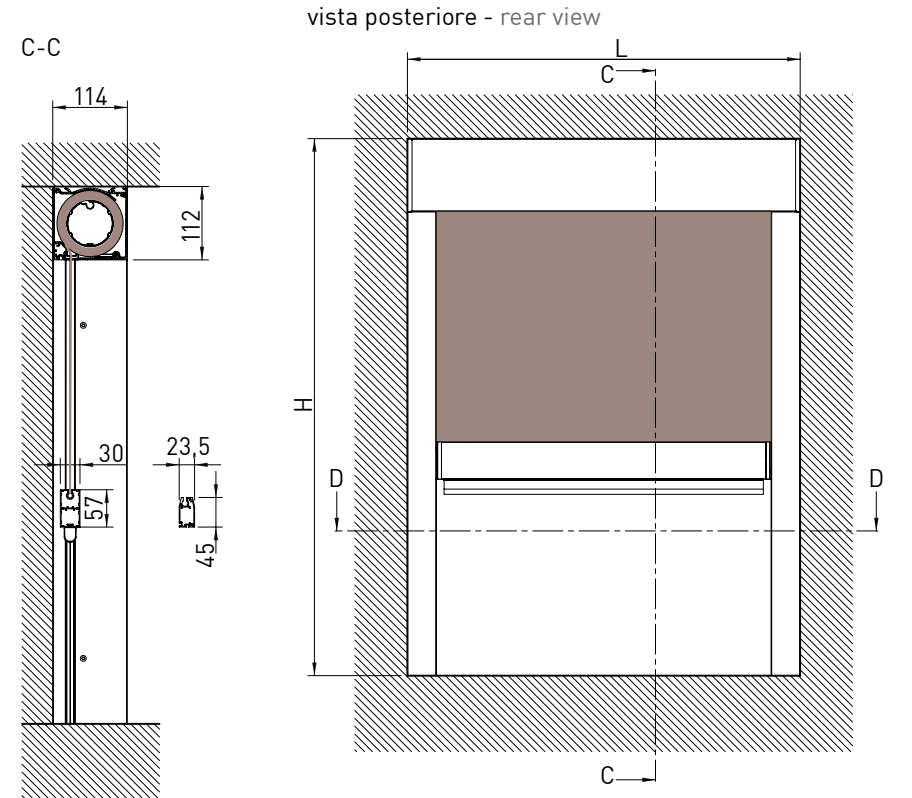

Tenda con cassonetto autoportante da 110 (solo nella variante quadro) dotata di guida profilo libera da incasso.
Adatta per integrarsi con i sistemi per serramenti.

Awning with 110 freestanding cassette (only in the square version) with free guide profile to fitted line.
Suitable to integrate in door or window systems.

Store avec coffre de 110 autoportant (seulement pour la version avec coffre carré) et profil guide libre encastrable. Indiqué pour systèmes pour fenêtre.

Markise mit 110er selbsttragender Kassette (nur für Version mit vierkantiger Kassette) und tragender Profilführung. Die tragende Einbauschiene bietet die perfekte Montage in Tür- und Fensterrahmen.

Modulo multiplo non realizzabile - Multiple module is not available
Le module multiple n'est pas disponible - Mehrmodul ist nicht erhältlich

DISPONIBILE SOLO MOTORIZZATA - AVAILABLE ONLY MOTORIZE -
DISPONIBILE SEULEMENT MOTORISÉ - NUR MIT MOTORANTRIEB MÖGLICH

Autoportante singolo / Single Freestanding /
Seul autoportant / Selbsttragende einzelne Anlage