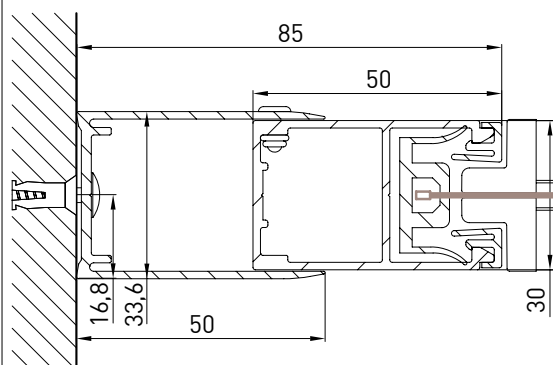

Guida a nicchia - Niche guide
Coulisse tableau - Nischenführung
B-B