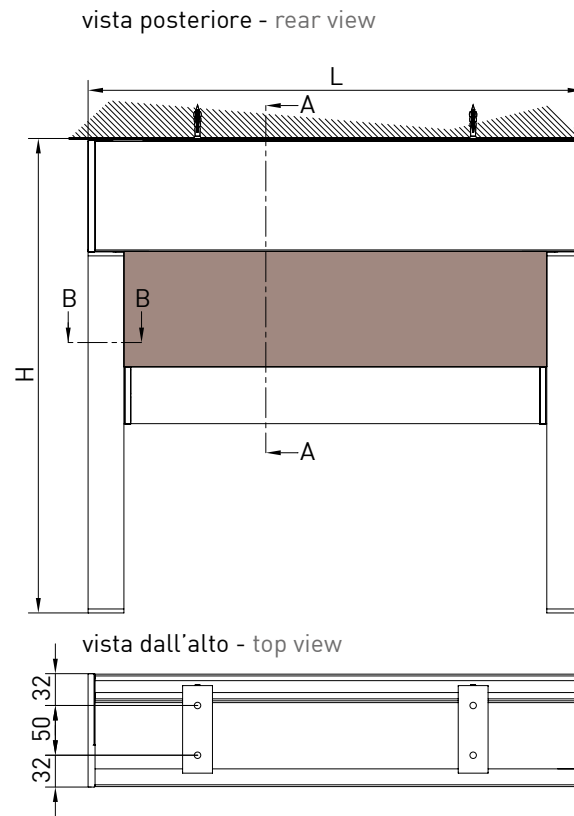

Markise mit der Kassette von 110 mm, erhältlich in 2 Versionen (rund/eckig) mit der ZIP Führungsschienen. Mit der Unica Führungsschienen ist der Kassette selbsttragend und die Schiene ist nur 36 mm breit. Mit der GPZ C Schiene ist aus 2 Profilen gebaut, die in den ausser Winkel Montagen einen Ausgleich von 25 mm auf jeder Seite erlauben. Die Montage ist möglich in der Nische oder auf der Wand.

Montaggio a Parete / Wall installation / Installation au mur / Wandmontage

Guida a nicchia - Niche guide  
Coulisse tableau - Nischenführung  
B-B

Guida a parete - Wall guide  
Coulisse façade - Wandführung  
B-B

Montaggio a Soffitto / Ceiling installation / Installation au plafond / Deckenmontage

Guida a nicchia - Niche guide  
Coulisse tableau - Nischenführung  
B-B

Guida a parete - Wall guide  
Coulisse façade - Wandführung  
B-B