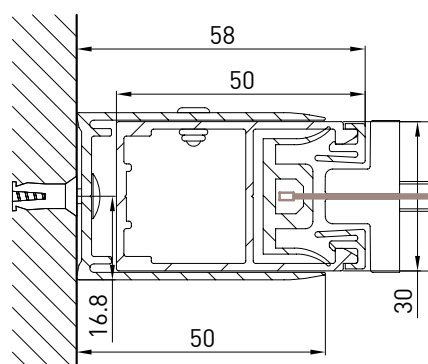

Guida a nicchia - Niche guide
Coulisse tableau - Nischenführung

B-B