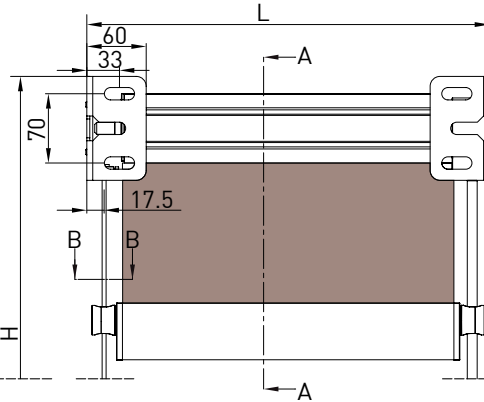

vista posteriore / rear view