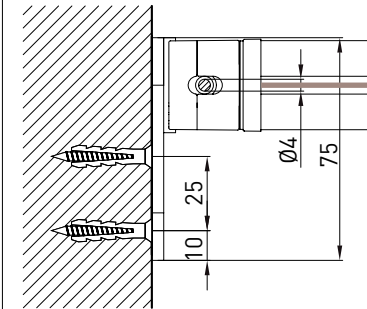

modulo doppio
double model

vista dall'alto / top view

GA Posteriore / GA back
A-A

GA Anterior / GA front
A-A

vista posteriore / rear view

azionamento esterno
external winding

Piedino a parete - Wall foot - Pied mural - Wandbefestigung

Piedino a nicchia - Niche foot - Pied tableau - Nischenbefestigung

Piedino a pavimento - Floor foot - Pied sol - Bodenbefestigung

vista dall'alto / top view

azionamento esterno
external winding

supporto parete / wall bracket
B-B

supporto a nicchia / niche bracket
B-B

piedino a pavimento / floor bracket
B-B