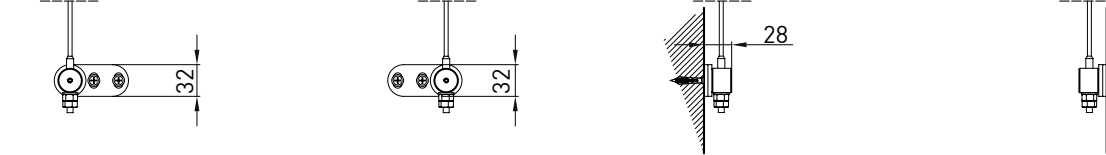

Piedino a nicchia - Niche foot - Pied tableau - Nischenbefestigung