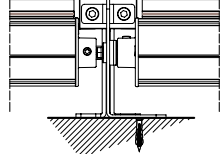

vista dall'alto / top view