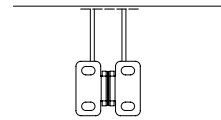

SCREENY 110 GC CABRIO S17

Montaggio a Parete / Wall installation / Installation au mur / Wandmontage

modulo doppio
double model
A-A