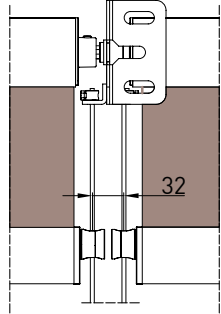

SCREENY 110 GC CABRIO S17

Montaggio a Parete / Wall installation / Installation au mur / Wandmontage

modulo doppio
double model
A-A