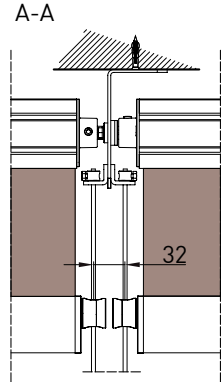

vista dall'alto / top view

azionamento esterno
external winding

supporto parete / wall bracket
B-B

supporto a nicchia / niche bracket
B-B

piedino a pavimento / floor bracket
B-B

Montaggio a Soffitto / Ceiling installation / Installation au plafond / Deckenmontage

modulo doppio
double model

vista dall'alto / top view

GA Posteriore / GA back
A-A

GA Anterior / GA front
A-A

vista posteriore / rear view

azionamento esterno
external winding

Piedino a parete - Wall foot - Pied mural - Wandbefestigung