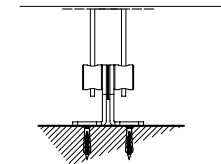

SCREENY 110 GC CABRIO S17

Montaggio a Parete / Wall installation / Installation au mur / Wandmontage

modulo doppio
double model
A-A