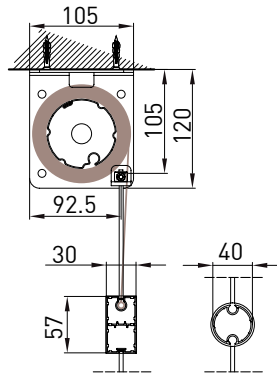

vista dall'alto / top view

azionamento esterno
external winding

supporto parete / wall bracket
B-B

supporto a nicchia / niche bracket
B-B

piedino a pavimento / floor bracket
B-B

Montaggio a Soffitto / Ceiling installation / Installation au plafond / Deckenmontage

modulo doppio
double model

vista dall'alto / top view

GA Posteriore / GA back
A-A

GA Anterior / GA front
A-A

vista posteriore / rear view

azionamento esterno
external winding

Piedino a parete - Wall foot - Pied mural - Wandbefestigung