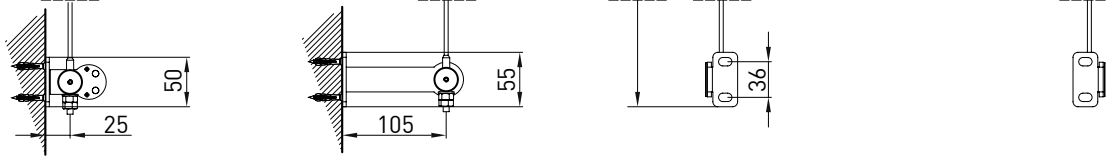

vista dall'alto / top view

azionamento esterno
external winding

supporto parete / wall bracket
B-B

supporto a nicchia / niche bracket
B-B

piedino a pavimento / floor bracket
B-B

Montaggio a Soffitto / Ceiling installation / Installation au plafond / Deckenmontage

modulo doppio
double model

vista dall'alto / top view

GA Posteriore / GA back
A-A

GA Anterior / GA front
A-A

vista posteriore / rear view

azionamento esterno
external winding

Piedino a parete - Wall foot - Pied mural - Wandbefestigung

Piedino a nicchia - Niche foot - Pied tableau - Nischenbefestigung

Piedino a pavimento - Floor foot - Pied sol - Bodenbefestigung

vista dall'alto / top view

azionamento esterno
external winding

supporto parete / wall bracket
B-B