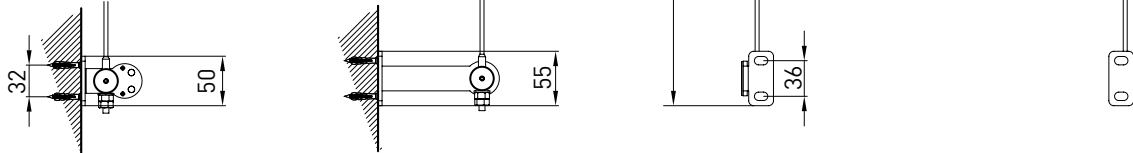

azionamento esterno
external winding

Piedino a parete - Wall foot - Pied mural - Wandbefestigung