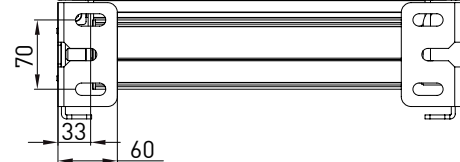

vista dall'alto / top view