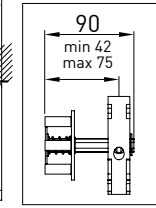

vista dall'alto / top view

azionamento esterno
external winding

supporto parete / wall bracket
B-B

supporto a nicchia / niche bracket
B-B

piedino a pavimento / floor bracket
B-B

Montaggio a Soffitto / Ceiling installation / Installation au plafond / Deckenmontage

modulo doppio
double model

vista dall'alto / top view

GA Posteriore / GA back
A-A

GA Anterior / GA front
A-A

vista posteriore / rear view

azionamento esterno
external winding

Piedino a parete - Wall foot - Pied mural - Wandbefestigung

Piedino a nicchia - Niche foot - Pied tableau - Nischenbefestigung

Piedino a pavimento - Floor foot - Pied sol - Bodenbefestigung

vista dall'alto / top view

azionamento esterno
external winding

supporto parete / wall bracket
B-B