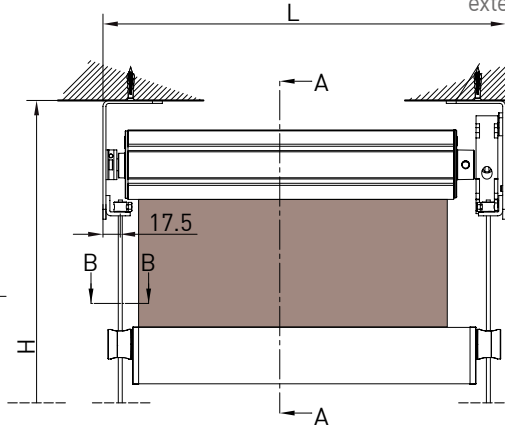

vista dall'alto / top view

azionamento esterno
external winding

supporto parete / wall bracket
B-B

supporto a nicchia / niche bracket
B-B

piedino a pavimento / floor bracket
B-B

Montaggio a Soffitto / Ceiling installation / Installation au plafond / Deckenmontage

modulo doppio
double model

vista dall'alto / top view

GA Posteriore / GA back
A-A

GA Anterior / GA front
A-A

vista posteriore / rear view

azionamento esterno
external winding

Piedino a parete - Wall foot - Pied mural - Wandbefestigung