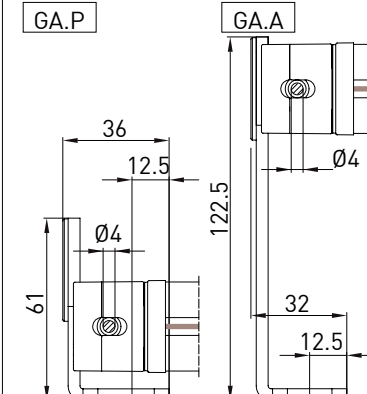

modulo doppio
double model

vista dall'alto / top view

GA Posteriore / GA back
A-A

GA Anterior / GA front
A-A

vista posteriore / rear view

azionamento esterno
external winding

Piedino a parete - Wall foot - Pied mural - Wandbefestigung

Piedino a nicchia - Niche foot - Pied tableau - Nischenbefestigung

Piedino a pavimento - Floor foot - Pied sol - Bodenbefestigung

vista dall'alto / top view

azionamento esterno
external winding

supporto parete / wall bracket
B-B

supporto a nicchia / niche bracket
B-B

piedino a pavimento / floor bracket
B-B