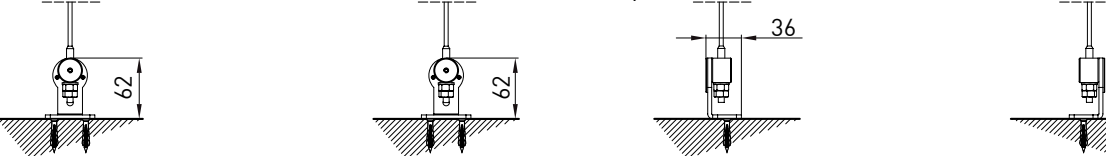

Piedino a pavimento - Floor foot - Pied sol - Bodenbefestigung