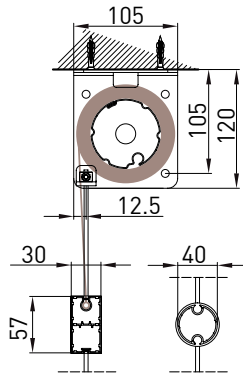

vista dall'alto / top view

azionamento esterno
external winding

supporto parete / wall bracket
B-B

supporto a nicchia / niche bracket
B-B

piedino a pavimento / floor bracket
B-B

Montaggio a Soffitto / Ceiling installation / Installation au plafond / Deckenmontage

modulo doppio
double model

vista dall'alto / top view

GA Posteriore / GA back
A-A

GA Anterior / GA front
A-A

vista posteriore / rear view

azionamento esterno
external winding

Piedino a parete - Wall foot - Pied mural - Wandbefestigung