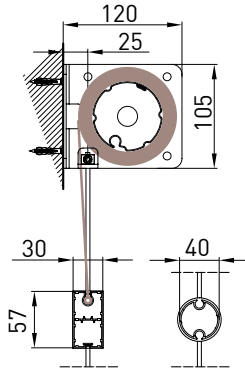

SCREENY 110 GC CABRIO S17

Montaggio a Parete / Wall installation / Installation au mur / Wandmontage

modulo doppio
double model
A-A

vista dall'alto / top view

GA Posteriore / GA back
A-A

GA Anterior / GA front
A-A