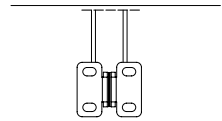

vista dall'alto / top view

azionamento esterno
external winding

supporto parete / wall bracket
B-B

supporto a nicchia / niche bracket
B-B

piedino a pavimento / floor bracket
B-B

Montaggio a Soffitto / Ceiling installation / Installation au plafond / Deckenmontage

modulo doppio
double model

vista dall'alto / top view

GA Posteriore / GA back
A-A

GA Anterior / GA front
A-A

vista posteriore / rear view

azionamento esterno
external winding

Piedino a parete - Wall foot - Pied mural - Wandbefestigung