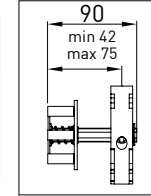

azionamento esterno
external winding