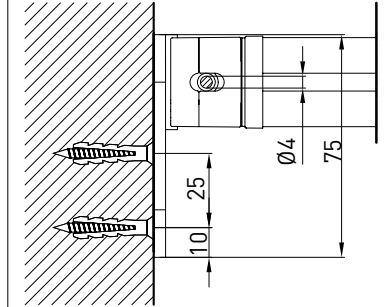

vista dall'alto / top view

azionamento esterno
external winding

supporto parete / wall bracket
B-B

supporto a nicchia / niche bracket
B-B

piedino a pavimento / floor bracket
B-B

Montaggio a Soffitto / Ceiling installation / Installation au plafond / Deckenmontage

modulo doppio
double model

vista dall'alto / top view

GA Posteriore / GA back
A-A

GA Anterior / GA front
A-A

vista posteriore / rear view

azionamento esterno
external winding

Piedino a parete - Wall foot - Pied mural - Wandbefestigung