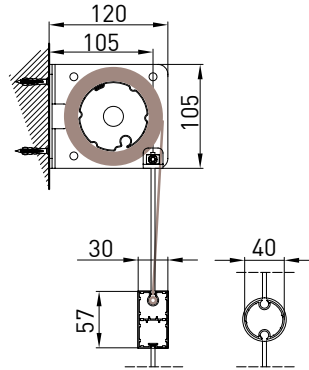

Store sans coffre et guide câble Ø4 mm. Disponible avec une coulisse unique ou une double.

Markise ohne Kassette und Kabelführung Ø4 mm.
Sie ist in der Einfach sowie in der Doppelausführung erhältlich.

SCREENY 110 GC CABRIO S17

Montaggio a Parete / Wall installation / Installation au mur / Wandmontage

modulo doppio
double model
A-A

vista dall'alto / top view

GA Posteriore / GA back
A-A

GA Anterior / GA front
A-A