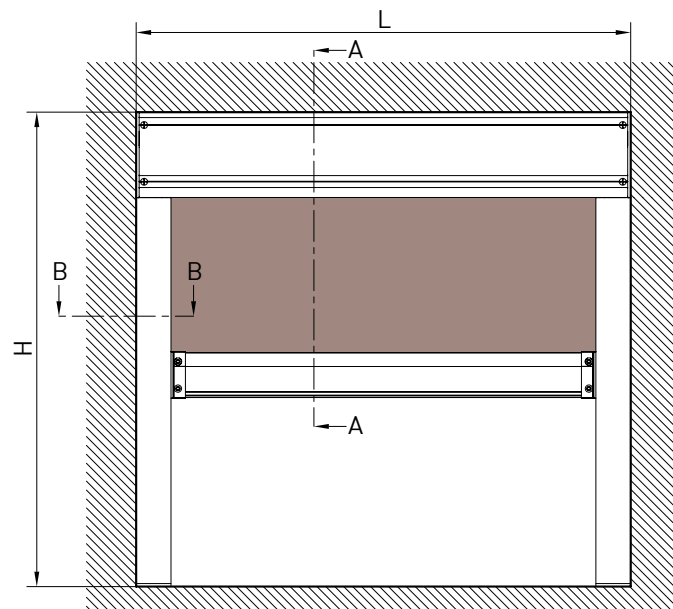

## RAL STANDARD

9010 WHITE 9006 ALUMINIUM

Tenda con cassonetto autoportante da 85 (solo nella variante quadro) dotata di guida profilo libera ZIP da incasso. Adatta per integrarsi con i sistemi per serramenti.

Awning with 85 freestanding cassette (only in the square version) with guide profile ZIP to fitted line. Suitable to integrate in door or window systems.

Store avec coffre de 85 autoportant (seulement pour la version avec coffre carré) et profil guide ZIP encastrable. Indiqué pour systèmes pour fenêtre.

Markise mit 85 selbsttragender Kassette (nur für Versionen mit vierkantiger Kassette) und mit ZIP-Profilführung. Die tragende Einbauschiene bietet die perfekte Montage in Türen- und Fensterrahmen.

**DISPONIBILE SOLO MOTORIZZATA - AVAILABLE ONLY MOTORIZED -  
DISPONIBILE SEULEMENT MOTORISÉ - NUR MIT MOTORANTRIEB MÖGLICH**

Autoportante singolo / Single Freestanding / Seul autoportant / Selbsttragende einzelne Anlage

vista posteriore - rear view

vista dall'alto - top view

staffa parete cassetto  
wall bracket cassette

B-B