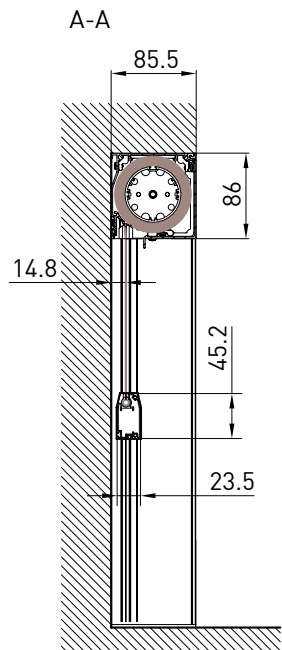

Autoportante singolo / Single Freestanding / Seul autoportant / Selbsttragende einzelne Anlage