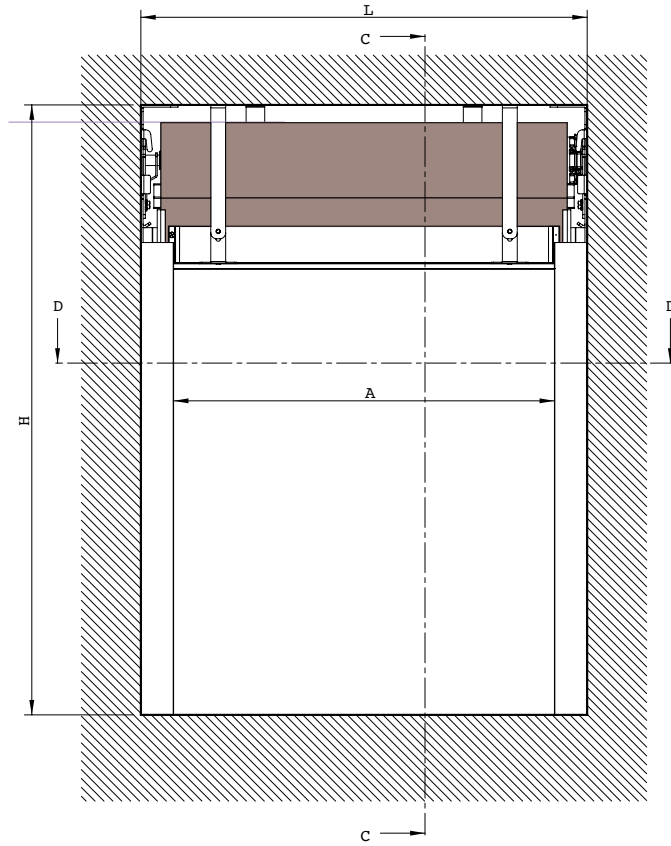

114 SCREENY BOX 130 S90

vista posteriore - rear view