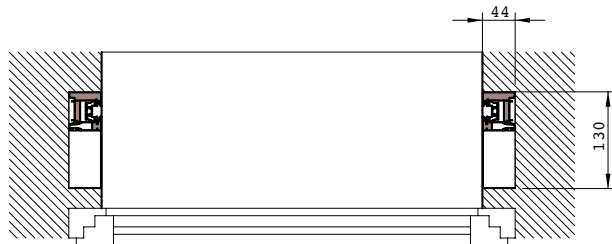

Die Screeny Box Unterputz-Senkrecht Markise mit Zip. Die Markise wird bei Montagesituationen verwendet, wo die Markise unter den Putz oder die Isolierung montiert werden soll, bei dem Design, Funktionalität und Energieeinsparung kombiniert werden müssen.

114 SCREENY BOX 130 S90

vista posteriore - rear view

c - c

D - D

Staffa parete-soffitto / Wall-ceiling mounting bracket / Support mur-plafond / Wand-decken konsole