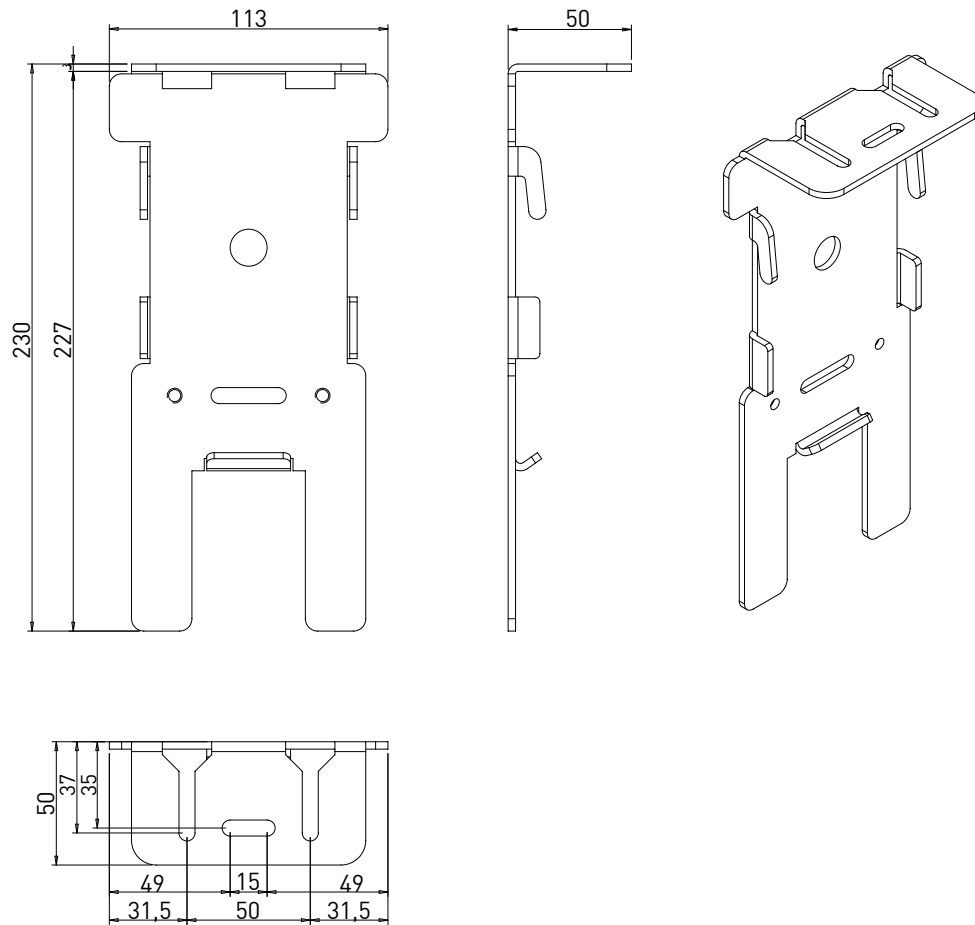

Die Screeny Box Unterputz-Senkrecht Markise mit Zip. Die Markise wird bei Montagesituationen verwendet, wo die Markise unter den Putz oder die Isolierung montiert werden soll, bei dem Design, Funktionalität und Energieeinsparung kombiniert werden müssen.

vista posteriore - rear view

c - c

D - D

Staffa parete-soffitto / Wall-ceiling mounting bracket / Support mur-plafond / Wand-decken konsole

RAL STANDARD

9010 WHITE 9006 ALUMINIUM

500
300

DISPONIBILE SOLO MOTORIZZATA - AVAILABLE ONLY MOTORIZE
DISPONIBE SEULEMENT MOTORISÉ - NUR MIT MOTORANTRIEB MÖGLICH