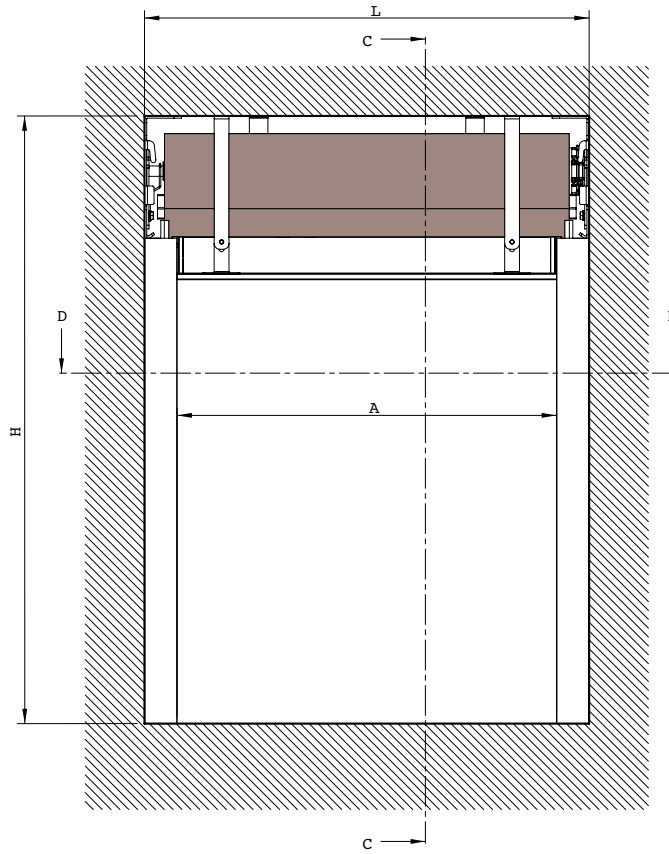

vista posteriore - rear view