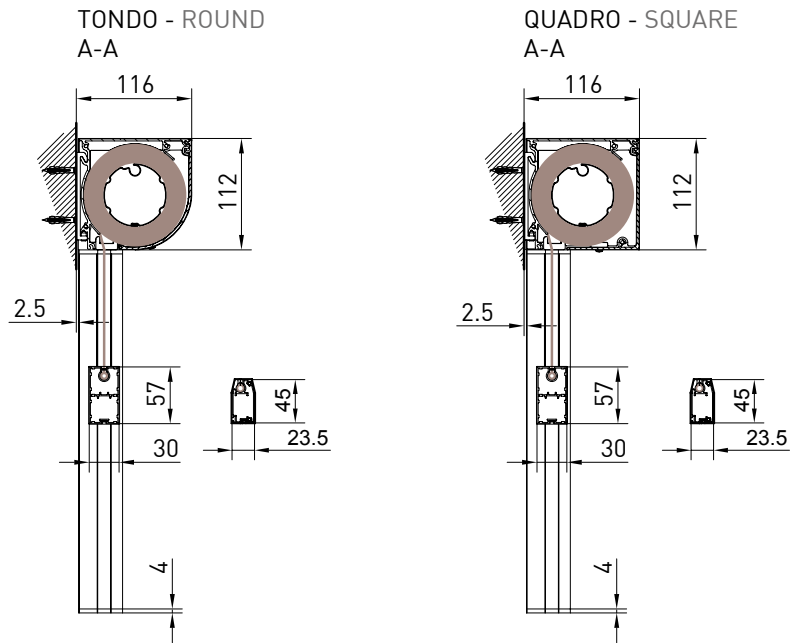

SCREENY 110 GP S13 - VERSIONE UNICA

Montaggio a Parete / Wall installation / Installation au mur / Wandmontage