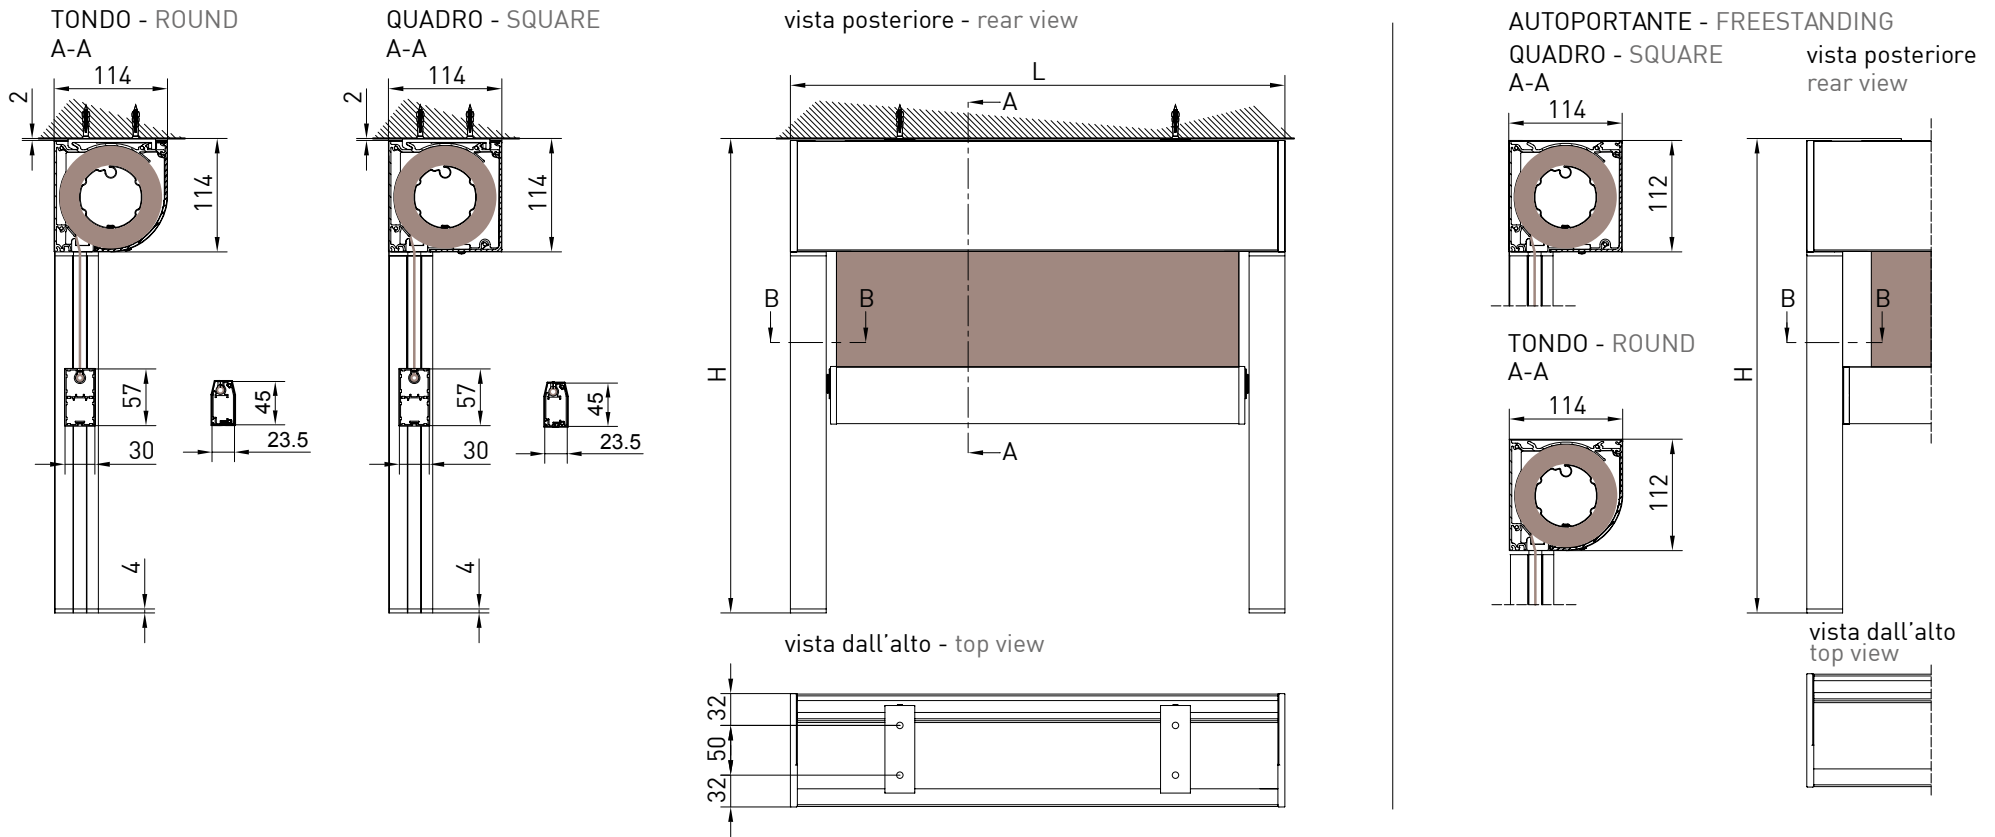

Awning with 110 cassette (round/square)
The cassette is freestanding in the GP UNICA version.

Store avec coffre de 110 in 2 versions (rond/carré).
Le coffre est autoportant pour la version GP UNICA.

Markise mit 110 Kasette in 2 Versionen (eckig/rund).
Die Kasette ist selbsttragend in GP UNICA Version.

SCREENY 110 GP S13 - VERSIONE UNICA

Montaggio a Parete / Wall installation / Installation au mur / Wandmontage

vista dall'alto - top view

Guida a nicchia - Niche guide - Coulisse tableau - Nischenführung
B-B

Guida a parete - Wall guide - Coulisse façade - Wandführung
B-B

Montaggio a Soffitto - Autoportante / Ceiling installation - Freestanding / Installation au plafond - Autoportant / Deckenmontage - Selbsttragend

Guida a nicchia - Niche guide - Coulisse tableau - Nischenführung B-B

Guida a parete - Wall guide - Coulisse façade - Wandführung B-B