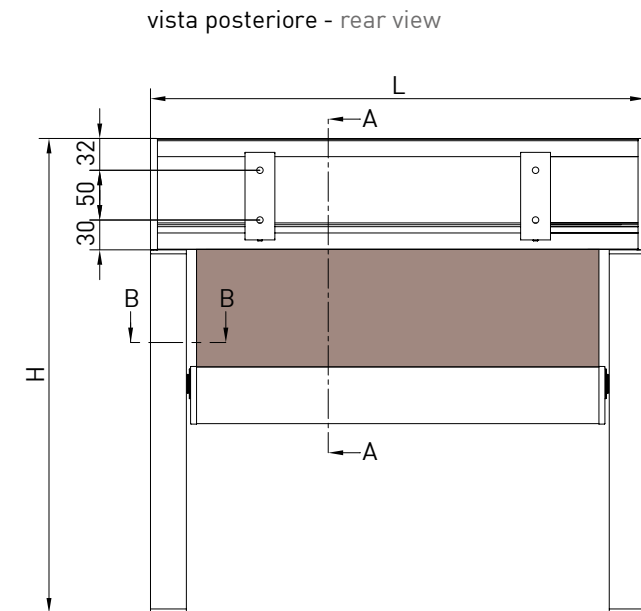

SCREENY 110 GP S13 - VERSIONE UNICA

Montaggio a Parete / Wall installation / Installation au mur / Wandmontage