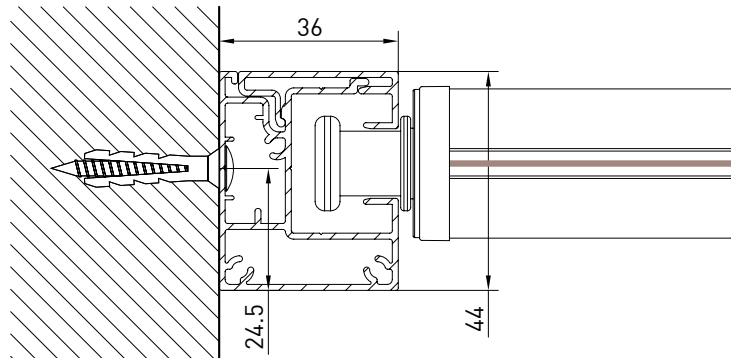

Montaggio a Soffitto - Autoportante / Ceiling installation - Freestanding / Installation au plafond - Autoportant / Deckenmontage - Selbsttragend