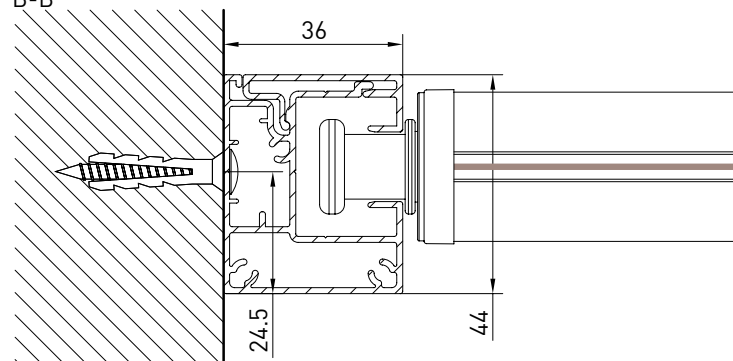

SCREENY 110 GP S13 - VERSIONE UNICA

Montaggio a Parete / Wall installation / Installation au mur / Wandmontage

vista dall'alto - top view

Guida a nicchia - Niche guide - Coulisse tableau - Nischenführung
B-B

Guida a parete - Wall guide - Coulisse façade - Wandführung
B-B

Montaggio a Soffitto - Autoportante / Ceiling installation - Freestanding / Installation au plafond - Autoportant / Deckenmontage - Selbsttragend