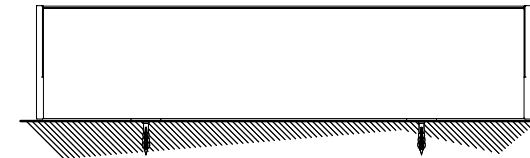

Sans augmentation pour le kit barre de charge intermédiaire pour profil guide avec bouchons

Mittlere Fallstange mit Endkappen für Profilführung ohne Aufpreis erhältlich.

➔ Max 300 cm

Tenda con cassonetto da 110 disponibile in 2 varianti (tondo/quadro).
Il cassonetto è autoportante nella versione GP unica.

Awning with 110 cassette (round/square)
The cassette is freestanding in the GP UNICA version.

Store avec coffre de 110 in 2 versions (rond/carré).
Le coffre est autoportant pour la version GP UNICA.

Markise mit 110 Kasette in 2 Versionen (eckig/rund).
Die Kasette ist selbsttragend in GP UNICA Version.

SCREENY 110 GP S13 - VERSIONE UNICA

Montaggio a Parete / Wall installation / Installation au mur / Wandmontage

vista dall'alto - top view

Guida a nicchia - Niche guide - Coulisse tableau - Nischenführung
B-B