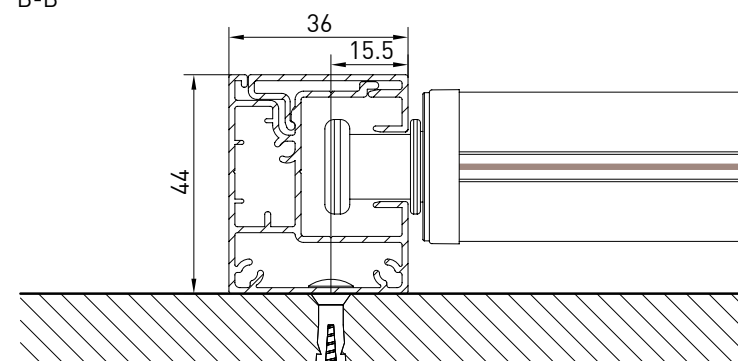

SCREENY 110 GP S13 - VERSIONE UNICA

Montaggio a Parete / Wall installation / Installation au mur / Wandmontage

vista dall'alto - top view

Guida a nicchia - Niche guide - Coulisse tableau - Nischenführung
B-B

Guida a parete - Wall guide - Coulisse façade - Wandführung
B-B

Montaggio a Soffitto - Autoportante / Ceiling installation - Freestanding / Installation au plafond - Autoportant / Deckenmontage - Selbsttragend