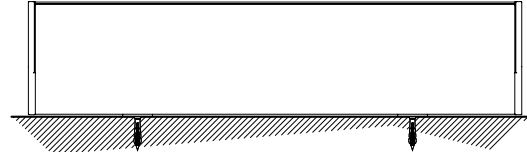

vista dall'alto - top view