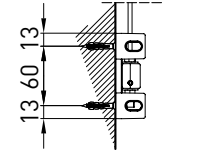

Markise mit 110er Kasette und Kabelführung Ø4 mm, in 2 Versionen (eckig/rund).

Montaggio a Parete / Wall installation / Installation au mur / Wandmontage

TONDO - ROUND  
A-A

QUADRO - SQUARE  
A-A

vista posteriore - rear view

supporto a parete - wall bracket  
B-B

supporto a nicchia - niche bracket  
B-B

pedino a pavimento - floor bracket  
B-B

Piedino a parete - Wall foot - Pied au mur - Wandbefestigung

Piedino a nicchia - Niche foot - Pied tableau - Nischenbefestigung