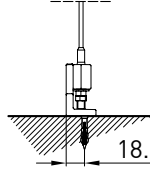

Piedino a pavimento - Floor foot - Pied sol - Bodenbefestigung