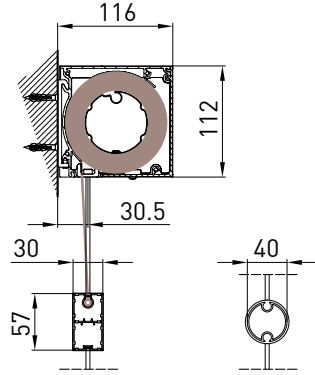

cod. IMBKE - 1 ml. € 16,00

Tenda con cassonetto da 110 disponibile in 2 varianti (tondo/quadro). Dotata di guida cavetto inox Ø4mm.

Awning with 110 cassette (round/square) and cable guide Ø4 mm.

Store avec coffre de 110 et guide câble Ø4 mm in 2 version (rond/carré).

Markise mit 110er Kasette und Kabelführung Ø4 mm, in 2 Versionen (eckig/rund).

Montaggio a Parete / Wall installation / Installation au mur / Wandmontage

TONDO - ROUND  
A-A

QUADRO - SQUARE  
A-A

vista posteriore - rear view