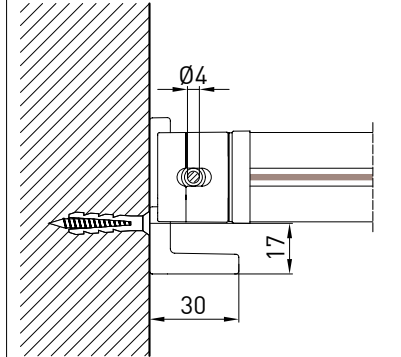

cod. IMBKE - 1 ml. € 16,00

Tenda con cassonetto da 110 disponibile in 2 varianti (tondo/quadro). Dotata di guida cavetto inox Ø4mm.

Awning with 110 cassette (round/square) and cable guide Ø4 mm.

Store avec coffre de 110 et guide câble Ø4 mm in 2 version (rond/carré).

Markise mit 110er Kasette und Kabelführung Ø4 mm, in 2 Versionen (eckig/rund).

Montaggio a Parete / Wall installation / Installation au mur / Wandmontage

TONDO - ROUND  
A-A

QUADRO - SQUARE  
A-A

vista posteriore - rear view

supporto a parete - wall bracket  
B-B

supporto a nicchia - niche bracket  
B-B

pedino a pavimento - floor bracket  
B-B

Piedino a parete - Wall foot - Pied au mur - Wandbefestigung

Piedino a nicchia - Niche foot - Pied tableau - Nischenbefestigung