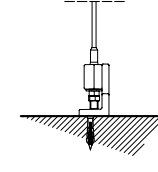

Piedino a pavimento - Floor foot - Pied sol - Bodenbefestigung