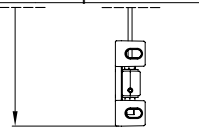

Markise mit 110er Kasette und Kabelführung Ø4 mm, in 2 Versionen (eckig/rund).

Montaggio a Parete / Wall installation / Installation au mur / Wandmontage

TONDO - ROUND  
A-A

QUADRO - SQUARE  
A-A

vista posteriore - rear view

supporto a parete - wall bracket  
B-B

supporto a nicchia - niche bracket  
B-B

pedino a pavimento - floor bracket  
B-B

Piedino a parete - Wall foot - Pied au mur - Wandbefestigung

Piedino a nicchia - Niche foot - Pied tableau - Nischenbefestigung