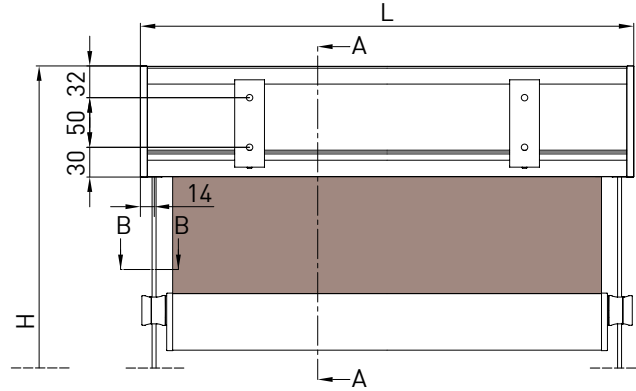

cod. IMBKE - 1 ml. € 16,00

Tenda con cassonetto da 110 disponibile in 2 varianti (tondo/quadro). Dotata di guida cavetto inox Ø4mm.

Awning with 110 cassette (round/square) and cable guide Ø4 mm.

Store avec coffre de 110 et guide câble Ø4 mm in 2 version (rond/carré).

Markise mit 110er Kasette und Kabelführung Ø4 mm, in 2 Versionen (eckig/rund).

Montaggio a Parete / Wall installation / Installation au mur / Wandmontage

TONDO - ROUND  
A-A

QUADRO - SQUARE  
A-A

vista posteriore - rear view