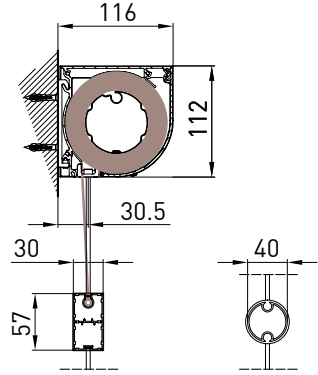

cod. IMBKE - 1 ml. € 16,00

Tenda con cassonetto da 110 disponibile in 2 varianti (tondo/quadro). Dotata di guida cavetto inox Ø4mm.

Awning with 110 cassette (round/square) and cable guide Ø4 mm.

Store avec coffre de 110 et guide câble Ø4 mm in 2 version (rond/carré).

Markise mit 110er Kasette und Kabelführung Ø4 mm, in 2 Versionen (eckig/rund).

Montaggio a Parete / Wall installation / Installation au mur / Wandmontage

TONDO - ROUND  
A-A

QUADRO - SQUARE  
A-A

vista posteriore - rear view