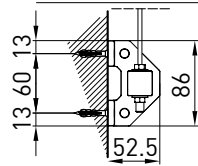

Markise mit 110er Kasette und Kabelführung Ø4 mm, in 2 Versionen (eckig/rund).

Montaggio a Parete / Wall installation / Installation au mur / Wandmontage

TONDO - ROUND  
A-A

QUADRO - SQUARE  
A-A

vista posteriore - rear view

supporto a parete - wall bracket  
B-B

supporto a nicchia - niche bracket  
B-B

pedino a pavimento - floor bracket  
B-B

Piedino a parete - Wall foot - Pied au mur - Wandbefestigung

Piedino a nicchia - Niche foot - Pied tableau - Nischenbefestigung