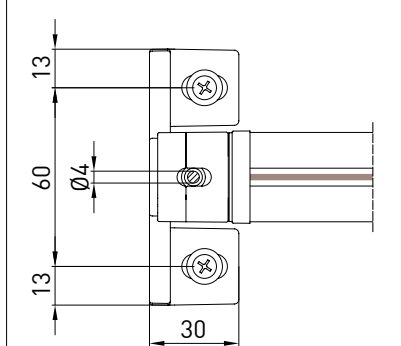

pedino a pavimento - floor bracket
B-B