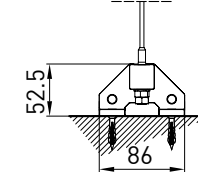

Montaggio a Parete / Wall installation / Installation au mur / Wandmontage

Piedino a pavimento - Floor foot - Pied sol - Bodenbefestigung