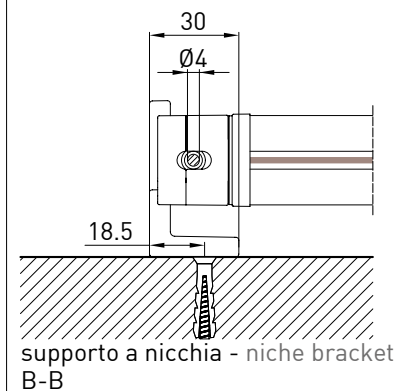

cod. IMBKE - 1 ml. € 16,00

Tenda con cassonetto da 110 disponibile in 2 varianti (tondo/quadro). Dotata di guida cavetto inox Ø4mm.

Awning with 110 cassette (round/square) and cable guide Ø4 mm.

Store avec coffre de 110 et guide câble Ø4 mm in 2 version (rond/carré).

Markise mit 110er Kasette und Kabelführung Ø4 mm, in 2 Versionen (eckig/rund).

Montaggio a Parete / Wall installation / Installation au mur / Wandmontage

TONDO - ROUND  
A-A

QUADRO - SQUARE  
A-A

vista posteriore - rear view

supporto a parete - wall bracket  
B-B

supporto a nicchia - niche bracket  
B-B

pedino a pavimento - floor bracket  
B-B

Piedino a parete - Wall foot - Pied au mur - Wandbefestigung

Piedino a nicchia - Niche foot - Pied tableau - Nischenbefestigung