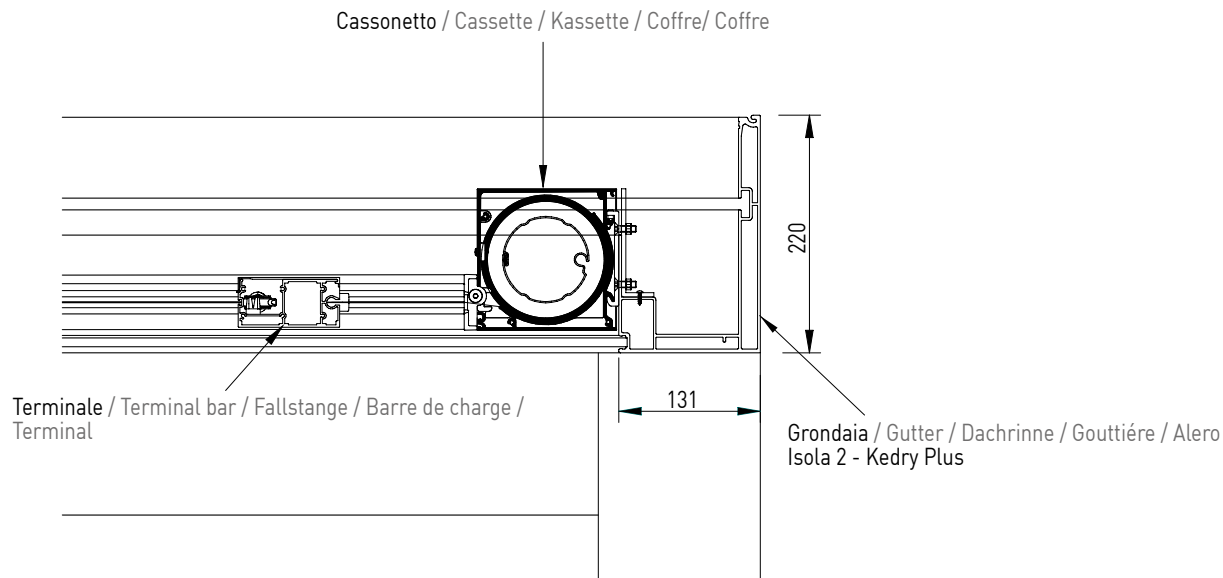

TESSUTI – FABBRICS

SOLTIS PERFORM 92

Tenda con cassonetto da 130 disponibile nella sola variante Quadro e dotata di sistema di guida ZIP. Adatta, grazie al sistema ditensionamento, per installazioni come copertura di terrazze, verande ed attici. Modello consigliato come sottotelo nel modello Isola 2. Funzionamento esclusivamente motorizzato. Non è garantita la tenuta all'acqua.

Awning with 130 cassette available in "Square" version only, with ZIP guide system. Thanks to the tightening system is suitable to cover patios, verandas and penthouses; it can be installed both on wall and ceiling; on the front side it rests on two columns strengthen by a transverse profile. Recommended model with back fabric in the Isola 2 model. With motor only. Is not guaranteed complete impermeability to rain.

130 mm Kassettenmarkise erhältlich nur in eckiger Version, mit Zipführung ausgestattet. Dank der Spannung des Tuches kann sie als Abdeckung von Terrassen, Veranden und bei Dachgeschossen installiert werden. Sie ist zur Wand oder Deckenmontage geeignet und stützt sich am vorderen Teil auf zwei Säulen, die durch ein Querprofil verbunden sind, ab. Nur mit Motorantrieb möglich. Empfohlenes Modell als Unterrahmen im Modell Isola 2. Ist die Wasserundurchlässigkeit der Struktur nicht garantiert.

Store coffre 130 est disponible dans la seule variante et système de guide avec ZIP. S'adapte, grâce à un système de tension, à une installation comme couverture des terrasses, des vérandas et des attiques; peuvent être installés soit au mur ou au plafond et repose dans la partie frontale sur deux colonnes rigidifiées par une poutre d'acier. Modèle recommandé en tant que sous-cadre dans le modèle Isola 2. La complète étanchéité à la pluie n'est pas garantie.

Toldo con cofre de 130 disponible solo cuadrado y con guía con zip. Gracias al sistema de tensionamiento, es adapta a cubrir terrazas, monteras y áticos. Puede ser instalada tanto en pared como a techo, en la parte de frente apoya sobre dos columnas arragotads por un perfil. Modelo recomendado como subtrama en el modelo Isola 2. Funcionamiento sólo con motor. No esta garantizada la completa impermeabilidad al agua.