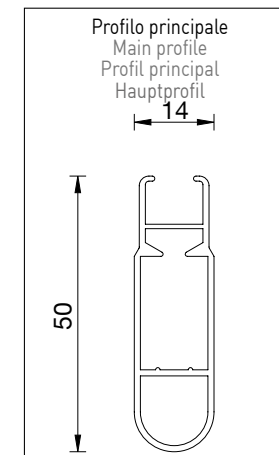

RAL STANDARD

9010 WHITE

9006 ALUMINIUM

400	180
2	

Mod. B

**Cambio tessuto**

Esclusivamente su armature KE nel periodo LUGLIO fine FEBBRAIO.

Sconto 30% sul prezzo di listino purché la struttura arrivi pulita, senza telo, idonea per il cambio tessuto.