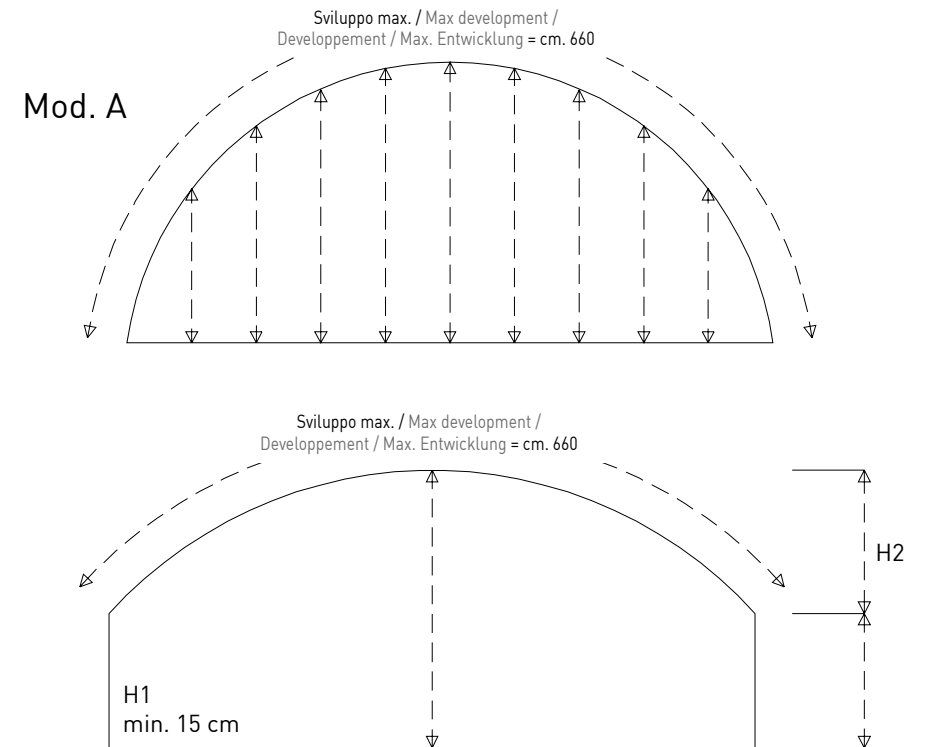

RAL STANDARD

9010 WHITE

9006 ALUMINIUM

400	180
2	

Mod. B

**Cambio tessuto**

Esclusivamente su armature KE nel periodo LUGLIO fine FEBBRAIO.

Sconto 30% sul prezzo di listino purché la struttura arrivi pulita, senza telo, idonea per il cambio tessuto.