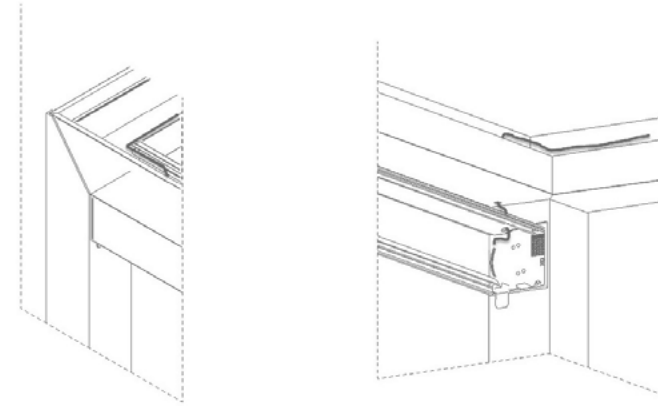

Neues Kabelsystem, Kabel komplett verdeckt liegend und nicht sichtbar.

Neue Möglichkeit der Montage für Vertika 110 GPZ Unica auf Modellen Linear, um mehr Raum in der Höhe zu gewinnen.

Motoren KE für Vertika erhältlich Sont disponibles les moteurs.

Neues Blockiersystem an der Vertika GPZ

Motorkabelmontage

Traditionelle System

Neues System

PROFIL MÖGLICHKEITEN

Integrierte Vertika Prime :

Integrierte Vertika Prime+Glasswände :

Glasswände Baies :

Integrierte Vertika Prime+Vertika 110 GPZ :

Vertika träger standard :

Gardine :

AM PFOSTEN INTEGRIERTE FÜHRUNGSSCHIENE GPZ I

Montage Führungsschiene auf einer anhängte Struktur

Am Pfosten Integrierte Führungsschiene GPZ I