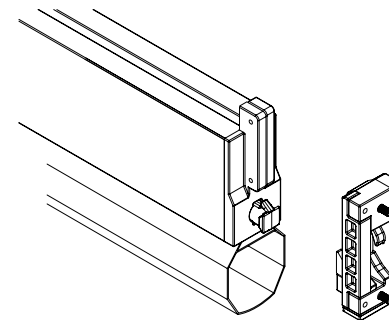

Integrierte Vertika Prime+Vertika 110 GPZ :

Vertika träger standard :

Gardine :

AM PFOSTEN INTEGRIERTE FÜHRUNGSSCHIENE GPZ I

Montage Führungsschiene auf einer anhängte Struktur

Am Pfosten Integrierte Führungsschiene GPZ I

WIND BLOCK

Verfügbar auf Vertika Prime GPZ I, Vertika 110 GPZ, Vertika 130 GPZ

WIND BLOCK

WIND BLOCK: Automatisches Blockier System des Ausfallprofils an der Screeny 110 und 130 mit Führungsschiene GPZ C, GPZ und GPZ Unica. Unter Windeinwirkung wird das Ausfallprofil in der unteren Position blockiert, und das Tuch