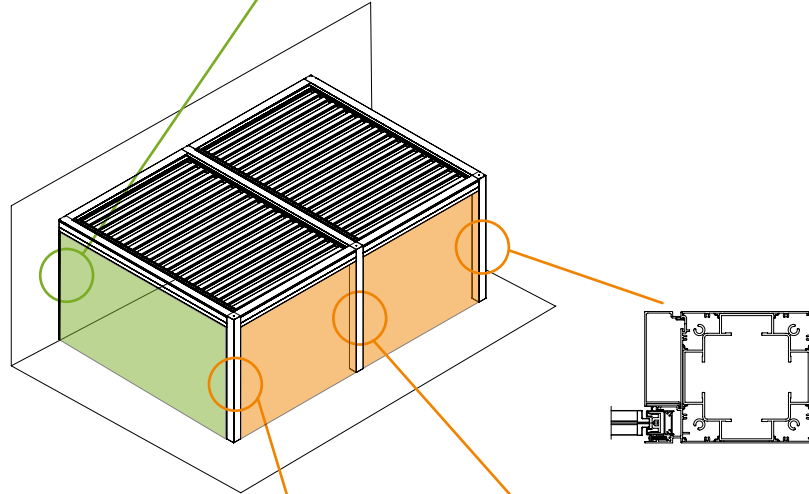

Neues Blockiersystem an der Vertika GPZ

Motorkabelmontage

Traditionelle System

Neues System

PROFIL MÖGLICHKEITEN

Integrierte Vertika Prime :

Integrierte Vertika Prime+Glasswände :

Glasswände Baies :

Integrierte Vertika Prime+Vertika 110 GPZ :

Vertika träger standard :

Gardine :

AM PFOSTEN INTEGRIERTE FÜHRUNGSSCHIENE GPZ I

Montage Führungsschiene auf einer anhängte Struktur

Am Pfosten Integrierte Führungsschiene GPZ I

WIND BLOCK

Verfügbar auf Vertika Prime GPZ I, Vertika 110 GPZ, Vertika 130 GPZ

WIND BLOCK

WIND BLOCK: Automatisches Blockier System des Ausfallprofils an der Screeny 110 und 130 mit Führungsschiene GPZ C, GPZ und GPZ Unica. Unter Windeinwirkung wird das Ausfallprofil in der unteren Position blockiert, und das Tuch