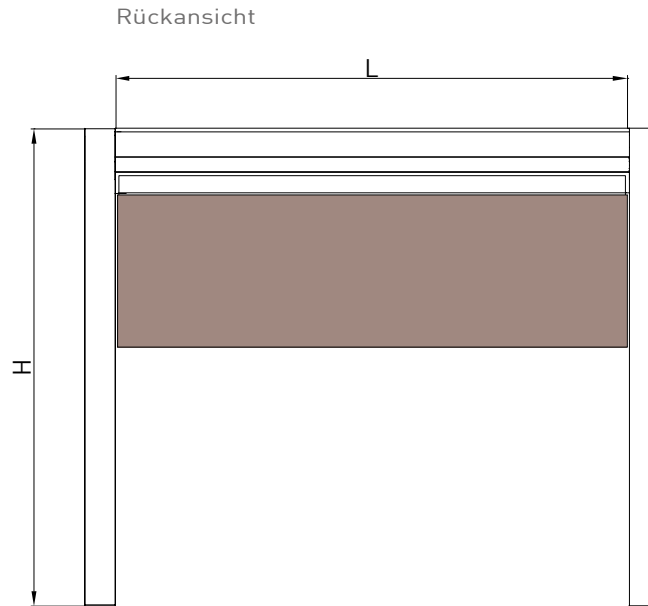

VERTIKA PRIME GPZ I

FARBEN