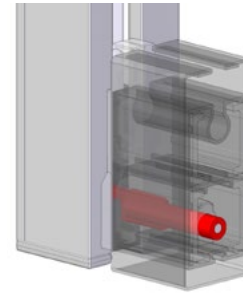

Integrierte Vertika Prime+Vertika 110 GPZ :

Vertika träger standard :

Gardine :

AM PFOSTEN INTEGRIERTE FÜHRUNGSSCHIENE GPZ I

Montage Führungsschiene auf einer anhängte Struktur

Am Pfosten Integrierte Führungsschiene GPZ I

WIND BLOCK

Verfügbar auf Vertika Prime GPZ I, Vertika 110 GPZ, Vertika 130 GPZ

WIND BLOCK

WIND BLOCK: Automatisches Blockier System des Ausfallprofils an der Screeny 110 und 130 mit Führungsschiene GPZ C, GPZ und GPZ Unica. Unter Windeinwirkung wird das Ausfallprofil in der unteren Position blockiert, und das Tuch