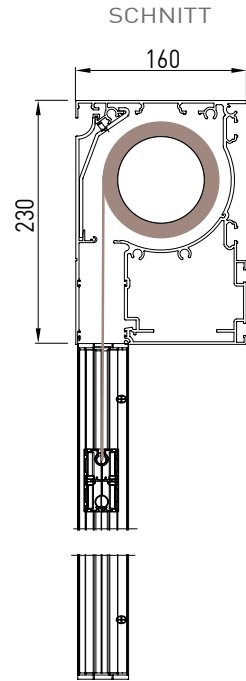

VERTIKA PRIME GPZ I

FARBEN