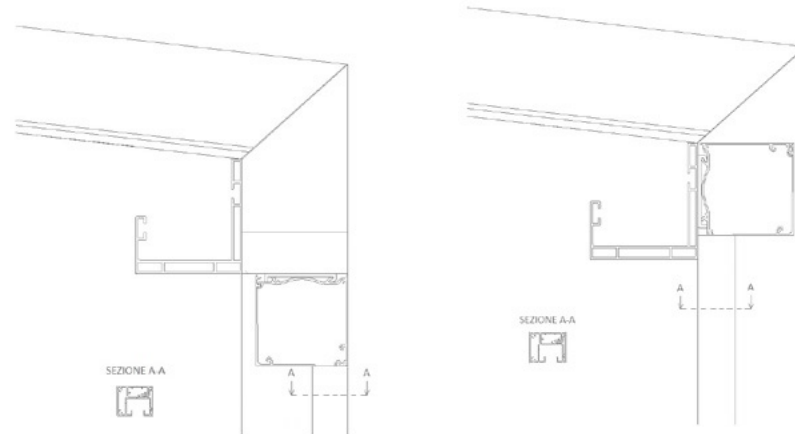

Neues Kabelsystem, Kabel komplett verdeckt liegend und nicht sichtbar.

Neue Möglichkeit der Montage für Vertika 110 GPZ Unica auf Modellen Linear, um mehr Raum in der Höhe zu gewinnen.

Motoren KE für Vertika erhältlich Sont disponibles les moteurs.

Neues Blockiersystem an der Vertika GPZ

Motorkabelmontage

Traditionelle System

Neues System

PROFIL MÖGLICHKEITEN

Integrierte Vertika Prime :

Integrierte Vertika Prime+Glasswände :

Glasswände Baies :

Integrierte Vertika Prime+Vertika 110 GPZ :

Vertika träger standard :

Gardine :

AM PFOSTEN INTEGRIERTE FÜHRUNGSSCHIENE GPZ I

Montage Führungsschiene auf einer anhängte Struktur

Am Pfosten Integrierte Führungsschiene GPZ I