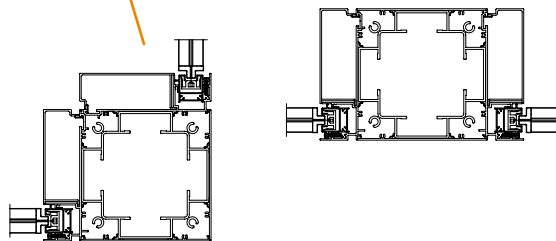

Integrierte Vertika Prime+Vertika 110 GPZ :

Vertika träger standard :

Gardine :

AM PFOSTEN INTEGRIERTE FÜHRUNGSSCHIENE GPZ I

Montage Führungsschiene auf einer anhängte Struktur

Am Pfosten Integrierte Führungsschiene GPZ I

WIND BLOCK

Verfügbar auf Vertika Prime GPZ I, Vertika 110 GPZ, Vertika 130 GPZ

WIND BLOCK

WIND BLOCK: Automatisches Blockier System des Ausfallprofils an der Screeny 110 und 130 mit Führungsschiene GPZ C, GPZ und GPZ Unica. Unter Windeinwirkung wird das Ausfallprofil in der unteren Position blockiert, und das Tuch