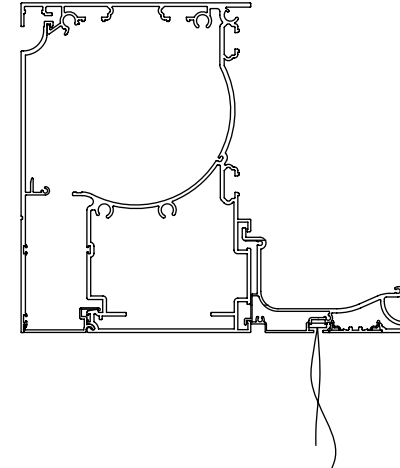

Neues Blockiersystem an der Vertika GPZ

Motorkabelmontage

Traditionelle System

Neues System

PROFIL MÖGLICHKEITEN

Integrierte Vertika Prime :

Integrierte Vertika Prime+Glasswände :

Glasswände Baies :

Integrierte Vertika Prime+Vertika 110 GPZ :

Vertika träger standard :

Gardine :

AM PFOSTEN INTEGRIERTE FÜHRUNGSSCHIENE GPZ I

Montage Führungsschiene auf einer anhängte Struktur

Am Pfosten Integrierte Führungsschiene GPZ I

WIND BLOCK

Verfügbar auf Vertika Prime GPZ I, Vertika 110 GPZ, Vertika 130 GPZ

WIND BLOCK

WIND BLOCK: Automatisches Blockier System des Ausfallprofils an der Screeny 110 und 130 mit Führungsschiene GPZ C, GPZ und GPZ Unica. Unter Windeinwirkung wird das Ausfallprofil in der unteren Position blockiert, und das Tuch