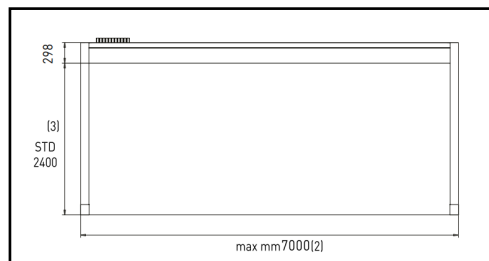

Indépendant
Design unique
Modulable

COLORIS POSSIBLES (RAL):

STRUCTURE:

TRAVERSE:

DIMENSIONS POUR 1 MODULE :

LARGEUR	1.500 à 5.500 mm
AVANCÉE	2.500 à 7.000 mm
POTEAUX STD	2.400 mm

PLUS DE MODULES SELON FAISABILITÉ

Toile rétractable par empaquetement

Eclairage LED possible

Fermeture LINE GLASS design et fluide

➤ CARACTÉRISTIQUES

- Toit légèrement voûté pour un encombrement minimal
- Poids : environ 20kg au mètre carré
- Système de traverses, chariots et coulisses permettant le déplacement horizontal de la toile
- Version adossée : pose de face ou plafond (selon faisabilité)
- Armature en aluminium
Conception des produits respectueuse de l'environnement
- Gouttière périmétrale assurant une évacuation de l'eau optimale
- Hauteur de pied non standard en option (3000mm max)