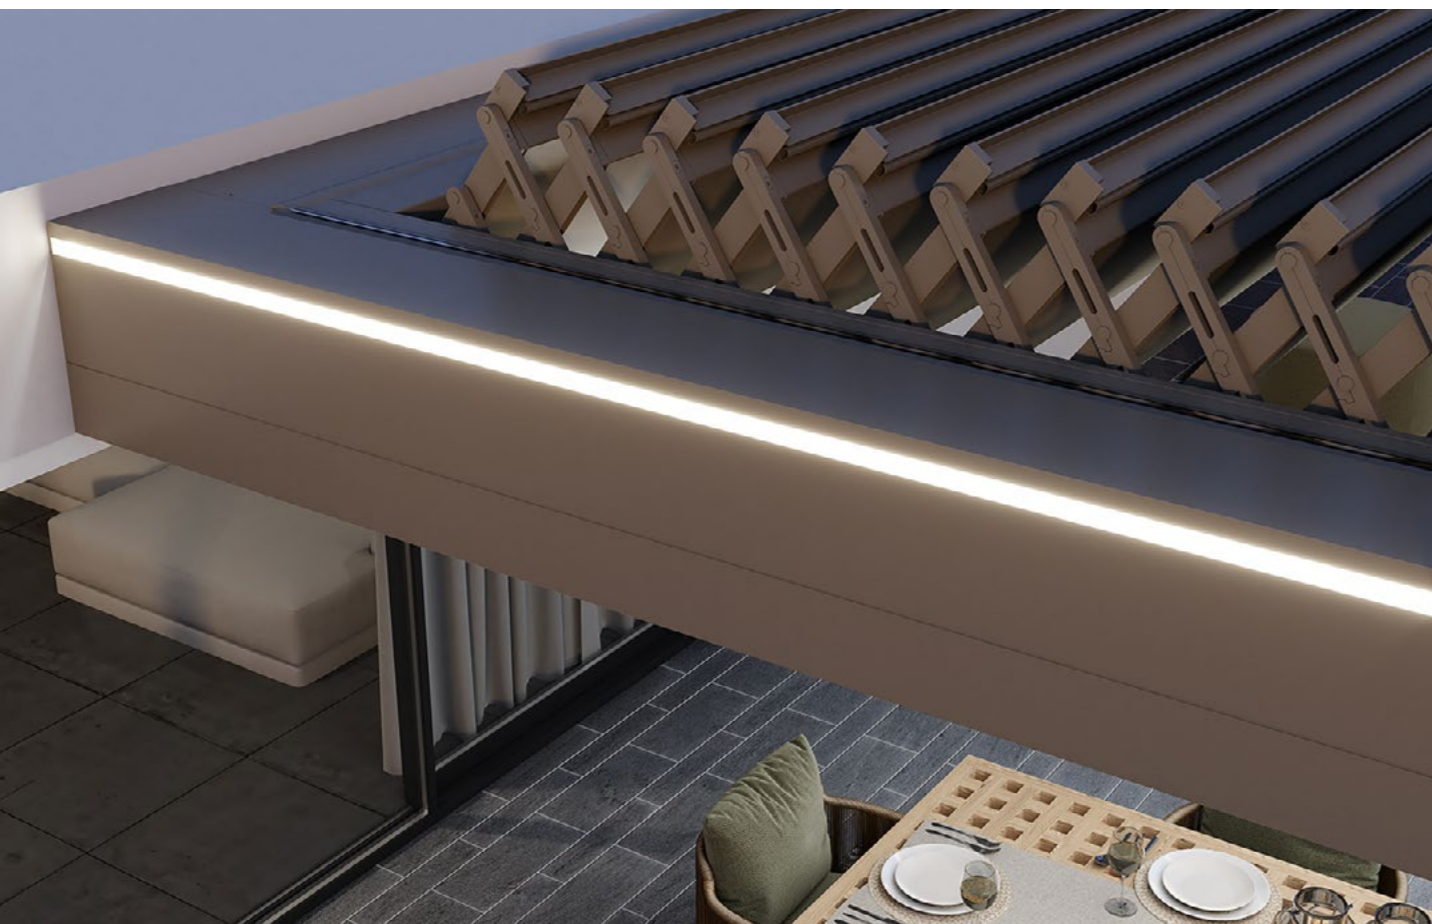

Alliance de Design et de fonctionnalité

Systeme innovant

Fermeture à empaquetement. La rotation des lames se fait en simultanéité avec le mouvement d'ouverture et de fermeture. Dimensions maximales pour un seul module: L 450, P 611 cm.