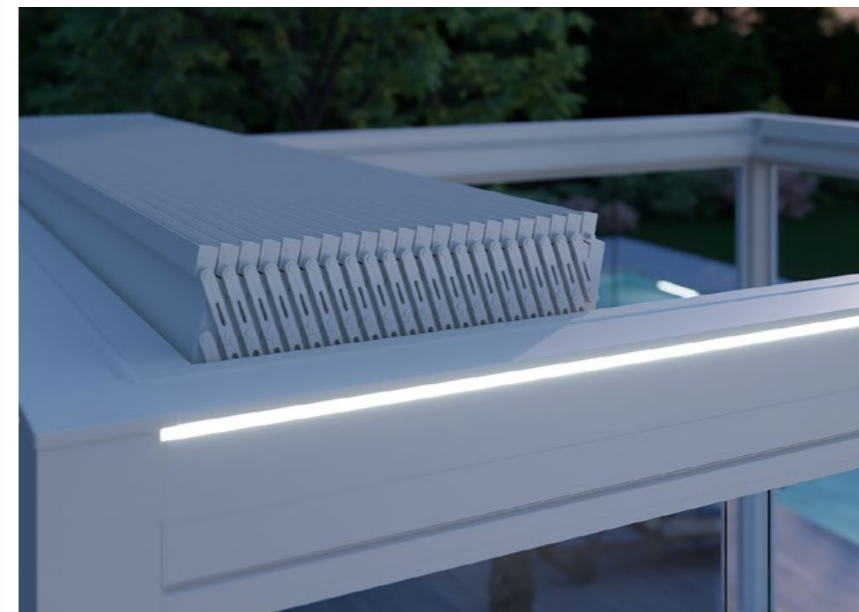

Alliance de Design et de fonctionnalité

Systeme innovant

Fermeture à empaquetement. La rotation des lames se fait en simultanéité avec le mouvement d'ouverture et de fermeture. Dimensions maximales pour un seul module: L 450, P 611 cm.