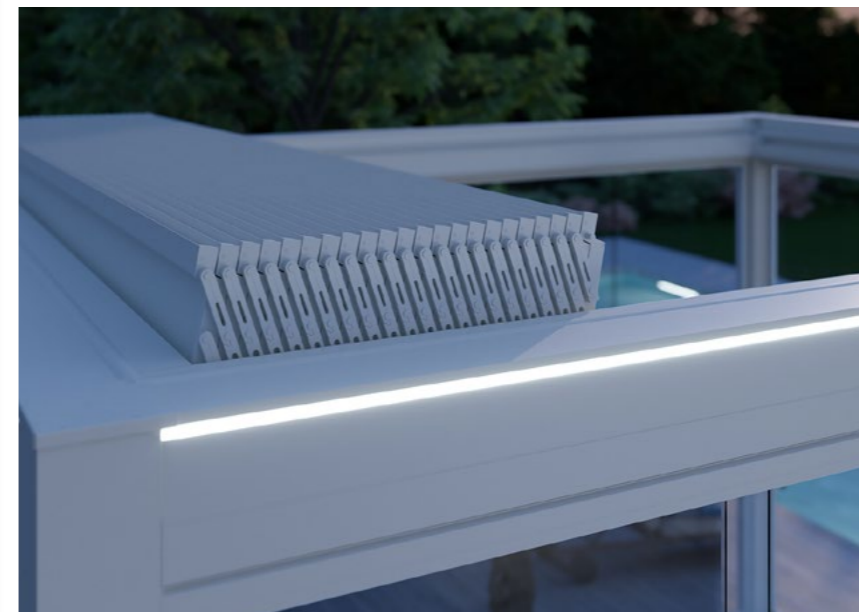

Diseño significa funcionalidad

Sistema innovador

Cierre por empaquetamiento. Las lamas giran en un solo movimiento en apertura y cierre. Dimensiones máximas para un solo módulo: L 450, S 611 cm.