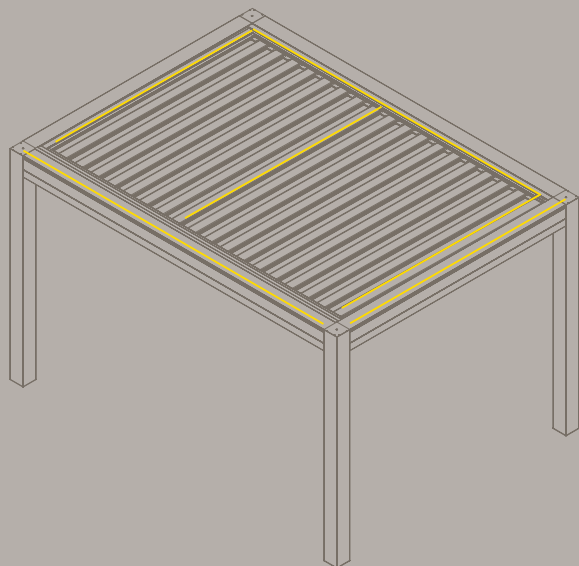

GENIESSEN SIE IHRE KEDRY TAG UND NACHT

Dimmbare LED-Stripe innen, außen und in den Lamellen sorgen für ein passendes Ambiente zu jeder Zeit.