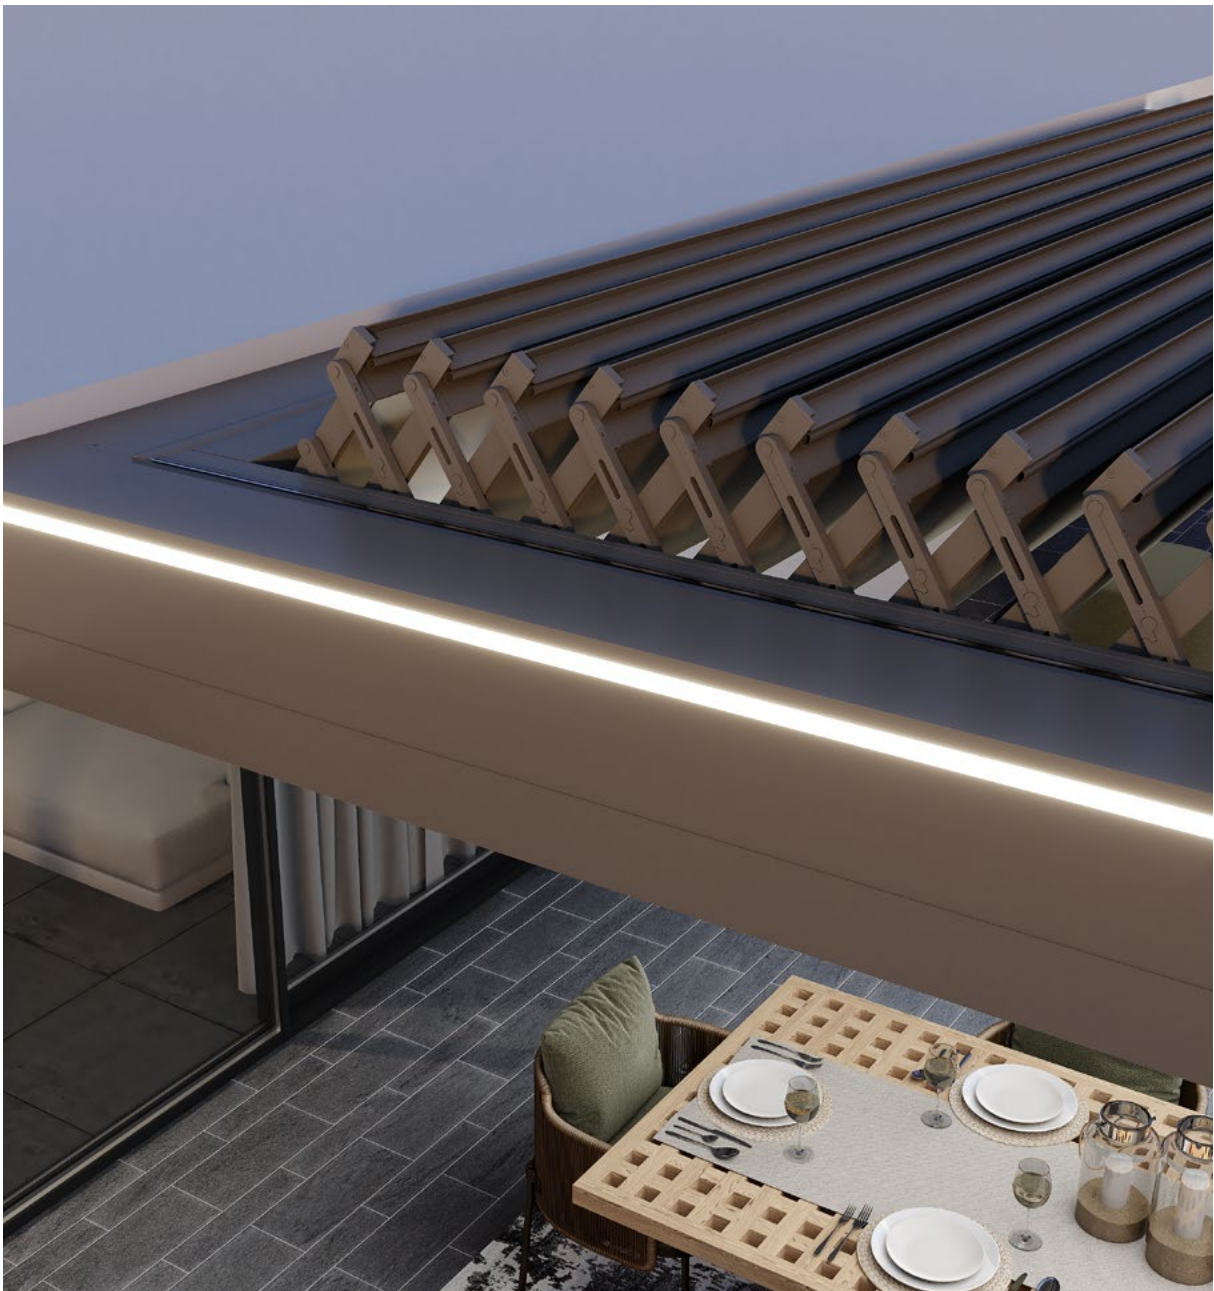

KEDRY SKYLIFE

Kedry Skylife integriert die LED-Streifen perfekt in seinen inneren und äußeren Profilen. Die Beleuchtung spielt eine sehr wichtige Rolle. Zu jeder Tageszeit schaffen Sie damit ihr individuelles Ambiente und können die Pergola zu jeder Tageszeit nutzen.