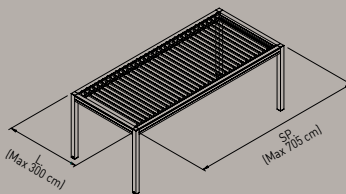

# KEDRY PRIME

MAXIMALE FLEXIBILITÄT UND GESTALTUNG

Lamellen parallel zur Wand

Lamellen senkrecht zur Wand

Maximale Abmessungen und Kopplungsmöglichkeiten

ÖFFNUNG DER LAMELLEN BIS 135 °

GENIESSEN SIE IHRE KEDRY TAG UND NACHT