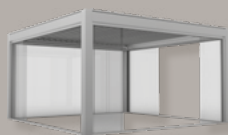

18 | 19 KEDRY PRIME