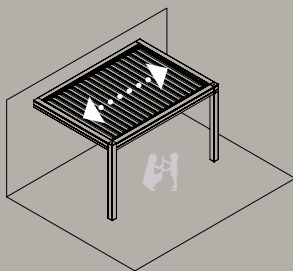

## SENKRECHTE ELEMENTE

Seitlichen Schutz vor Wind, Regen, Sonnenstrahlen und fremden Blicken erreichen Sie mit Zip-Screen (Senkrechtmarkisen), Ganzglas-Schiebetüren und drapierten Vorhängen

Bei Regen schließen Sie die Lamellen und das Wasser läuft über eine verdeckt liegende Entwässerung kontrolliert ab. Keine sichtbaren Fallrohre oder Entwässerungselemente stören das stilvolle Gesamtbild.

# KEDRY PRIME

MAXIMALE FLEXIBILITÄT UND GESTALTUNG

Lamellen parallel zur Wand

Lamellen senkrecht zur Wand

Maximale Abmessungen und Kopplungsmöglichkeiten

ÖFFNUNG DER LAMELLEN BIS 135 °

GENIESSEN SIE IHRE KEDRY TAG UND NACHT