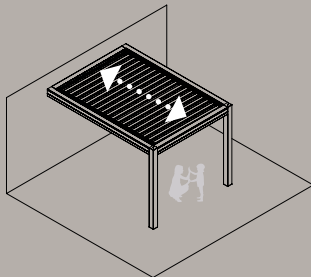

## SENKRECHTE ELEMENTE

Seitlichen Schutz vor Wind, Regen, Sonnenstrahlen und fremden Blicken erreichen Sie mit Zip-Screen (Senkrechtmarkisen), Ganzglas-Schiebetüren und drapierten Vorhängen

Bei Regen schließen Sie die Lamellen und das Wasser läuft über eine verdeckt liegende Entwässerung kontrolliert ab. Keine sichtbaren Fallrohre oder Entwässerungselemente stören das stilvolle Gesamtbild.

# KEDRY PRIME

MAXIMALE FLEXIBILITÄT UND GESTALTUNG

Lamellen parallel zur Wand

Lamellen senkrecht zur Wand

Maximale Abmessungen und Kopplungsmöglichkeiten

ÖFFNUNG DER LAMELLEN BIS 135 °

GENIESSEN SIE IHRE KEDRY TAG UND NACHT