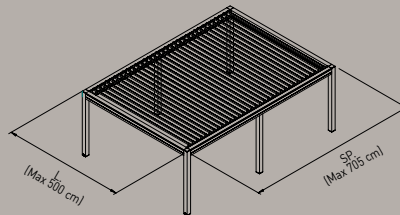

# KEDRY PRIME

MAXIMALE FLEXIBILITÄT UND GESTALTUNG

Lamellen parallel zur Wand

Lamellen senkrecht zur Wand

Maximale Abmessungen und Kopplungsmöglichkeiten

ÖFFNUNG DER LAMELLEN BIS 135 °

GENIESSEN SIE IHRE KEDRY TAG UND NACHT