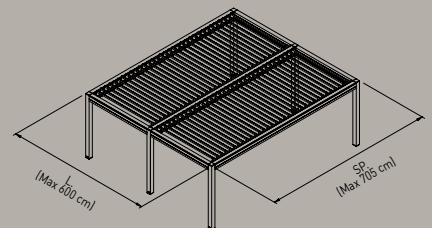

# KEDRY PRIME

MAXIMALE FLEXIBILITÄT UND GESTALTUNG

Lamellen parallel zur Wand

Lamellen senkrecht zur Wand

Maximale Abmessungen und Kopplungsmöglichkeiten

ÖFFNUNG DER LAMELLEN BIS 135 °

GENIESSEN SIE IHRE KEDRY TAG UND NACHT