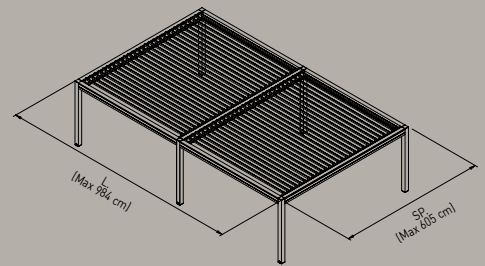

# KEDRY PRIME

MAXIMALE FLEXIBILITÄT UND GESTALTUNG

Lamellen parallel zur Wand

Lamellen senkrecht zur Wand

Maximale Abmessungen und Kopplungsmöglichkeiten

ÖFFNUNG DER LAMELLEN BIS 135 °

GENIESSEN SIE IHRE KEDRY TAG UND NACHT