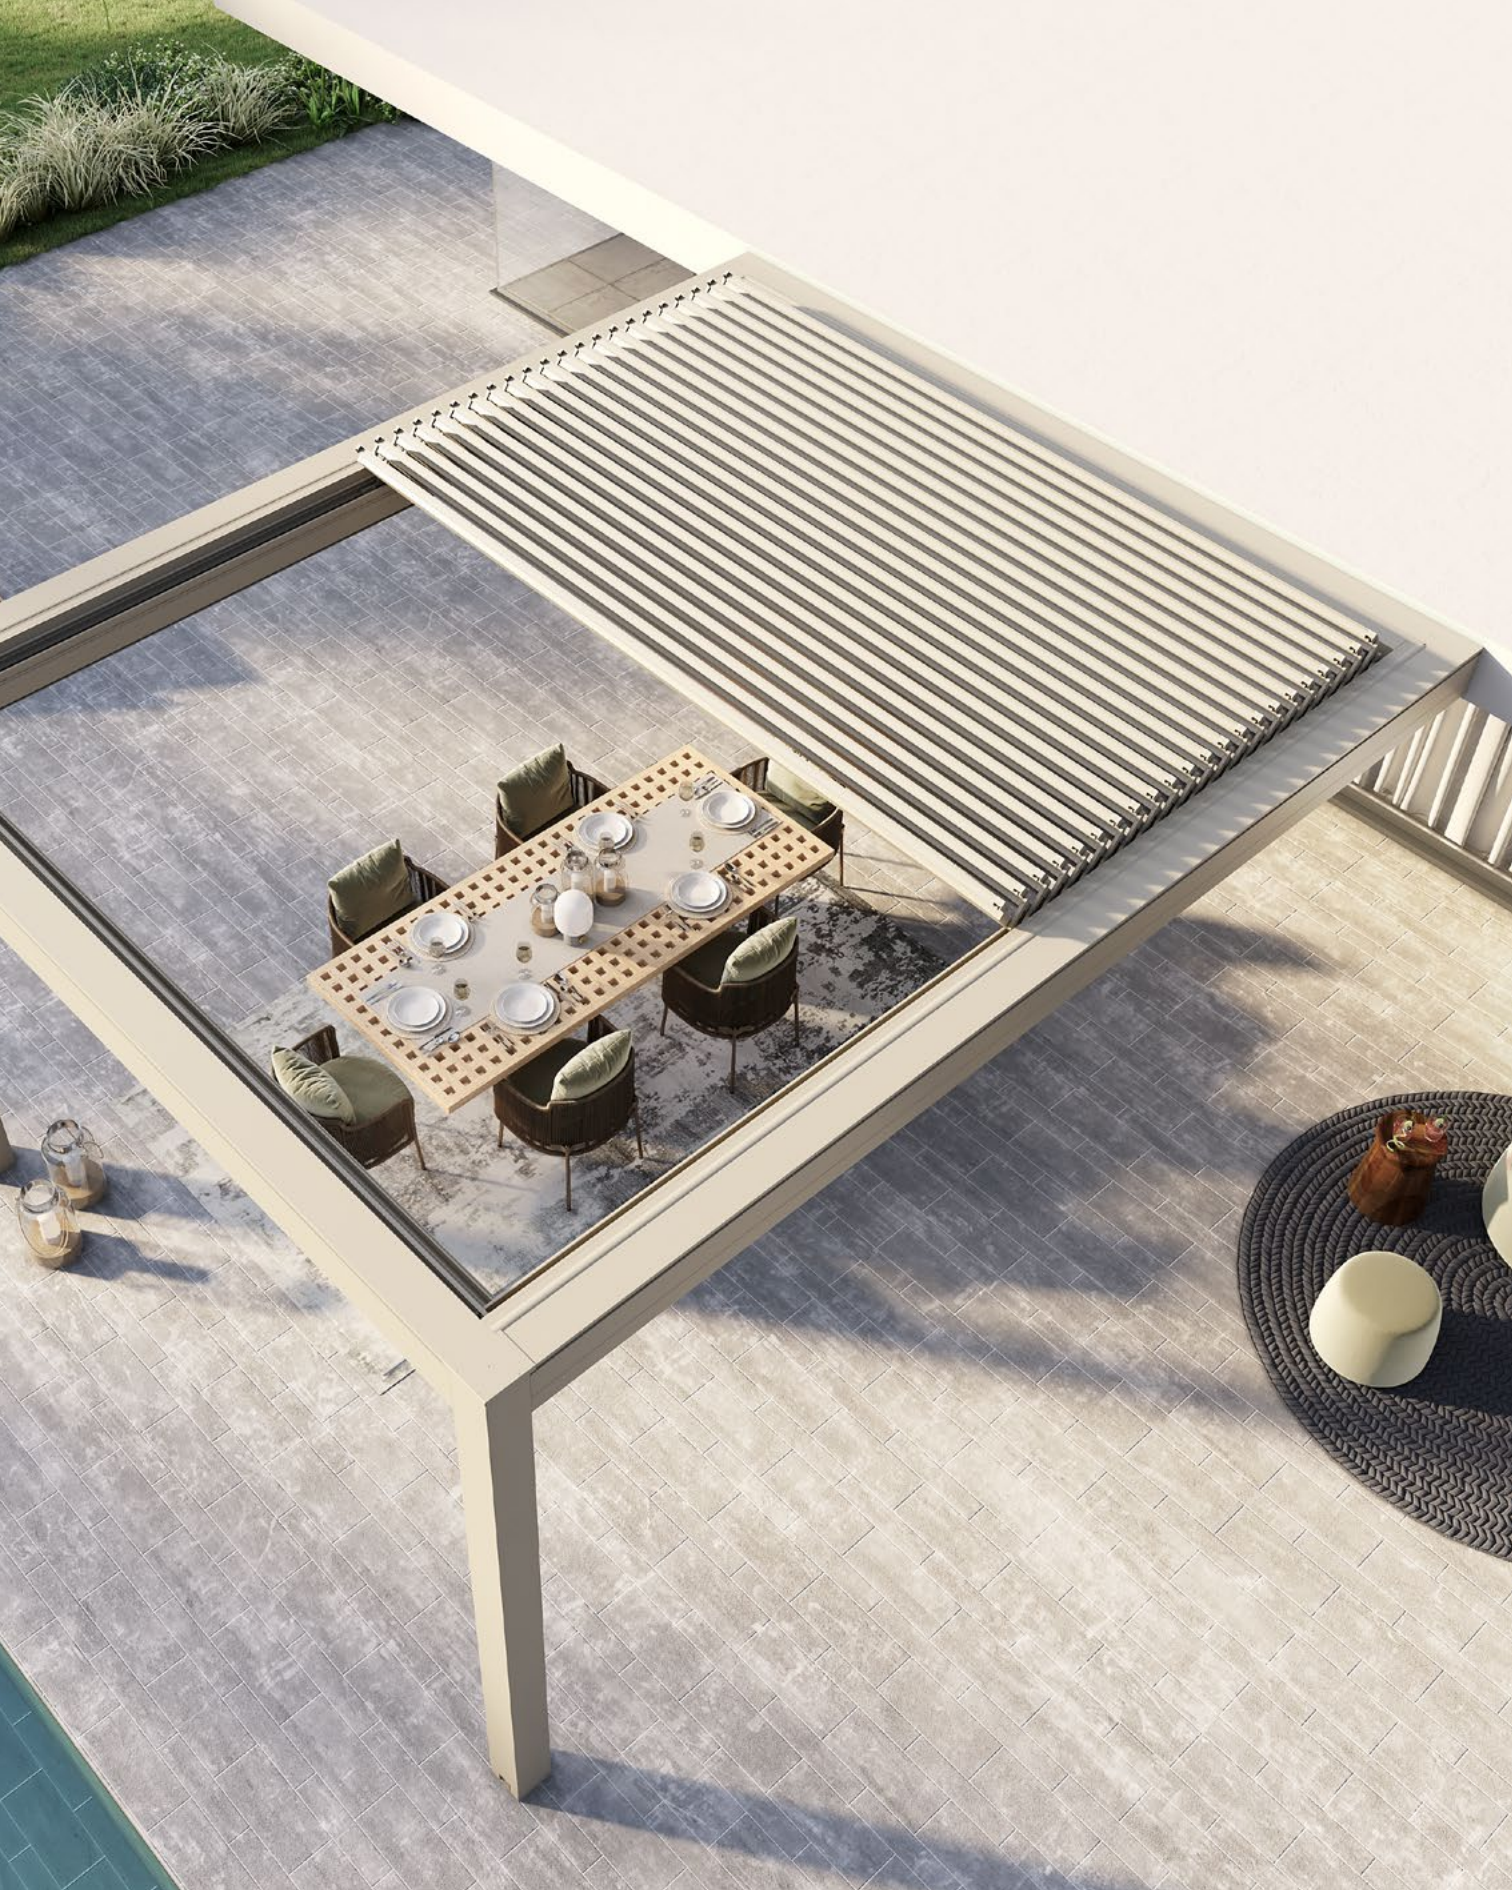

# KEDRY

DIE ELEGANZ DES SCHATTENS

---

Die kubische Aluminiumkonstruktion verleiht Kedry das moderne Design, verbunden mit höchster Funktionalität und Qualität. Überkopf lassen sich die schwenkbaren, motorisch betriebenen Lamellen, je nach Sonnenstand oder Regen ausrichten und schützt Sie somit vollumfänglich. Der senkrechte Bereich kann mit Zip-Screen (Senkrechtmarkisen), Ganzglas-Schiebetüren oder Fenster und Türen geschlossen werden. Die zu überdachende Größe ist fast unendlich, da sich mehrere Module ideal koppeln lassen und somit größte Flächen geschützt werden.