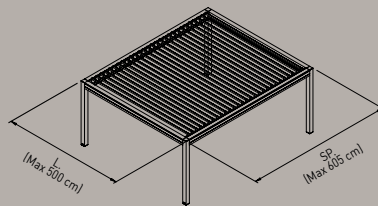

# KEDRY PRIME

MAXIMALE FLEXIBILITÄT UND GESTALTUNG

Lamellen parallel zur Wand

Lamellen senkrecht zur Wand

Maximale Abmessungen und Kopplungsmöglichkeiten

ÖFFNUNG DER LAMELLEN BIS 135 °

GENIESSEN SIE IHRE KEDRY TAG UND NACHT