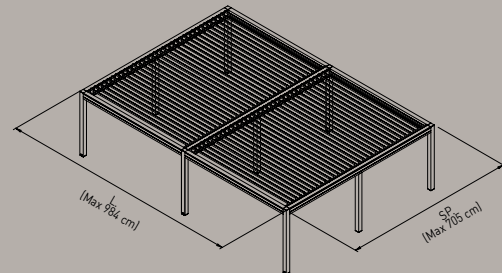

# KEDRY PRIME

MAXIMALE FLEXIBILITÄT UND GESTALTUNG

Lamellen parallel zur Wand

Lamellen senkrecht zur Wand

Maximale Abmessungen und Kopplungsmöglichkeiten

ÖFFNUNG DER LAMELLEN BIS 135 °

GENIESSEN SIE IHRE KEDRY TAG UND NACHT