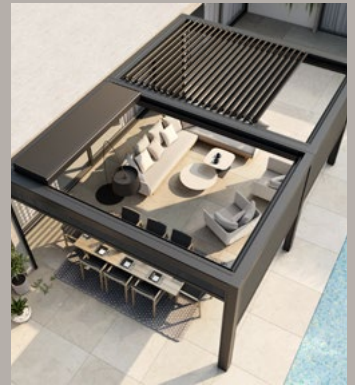

MODULARITÄT
Einzelne Module können in der
Breite endlos gekoppelt
werden.