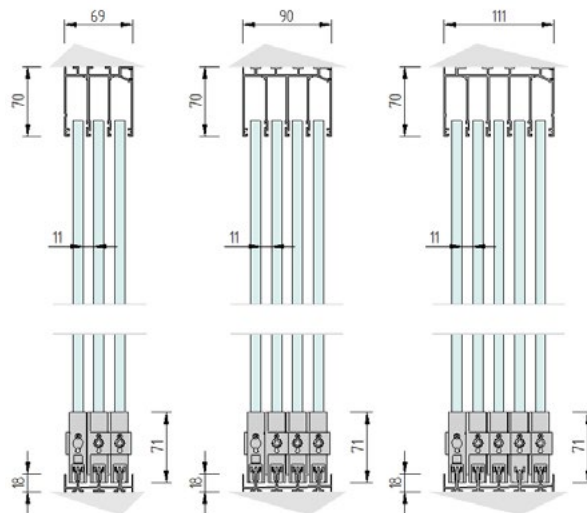

Structure

Construit par une structure en aluminium laqué et de panneaux de verre securit de 10mm soutenus par des rails coulissants, LINE GLASS permet de réaliser de véritables protections en verre de grandes dimensions (jusqu'à 7 mètres de large par 3 mètres de haut).

Configurations

Les multiples configurations réalisables avec des rails de 3, 4 ou 5 voies permettent de choisir entre une fermeture latérale ou centrale. L'innovation réside dans les composants mêmes des fermetures : ils simplifient l'installation, permettent un empaquetement parfaitement aligné des panneaux de verre avec un mouvement fluide et ils facilitent le nettoyage.

Facilité d'accès

Grâce au rail inférieur haut de seulement 18mm, avec la possibilité d'intégrer un profil rampe incliné à 45°, la LINE GLASS facilite le passage des chaises roulantes et des poussettes. Elle garantit ainsi l'accessibilité aux personnes âgées et aux enfants à des lieux uniques et confortables pour tous.

LINE GLASS - Détails techniques :

- Lignes épurées et formes carrées
- Empaquètement avec des vitrages alignés
- Joint avec brosse pour garantir un mouvement fluide et silencieux
- Système démontable pour un nettoyage facile
- Rail inférieur de seulement 18mm de haut
- Rampe de 45° pour faciliter l'accès aux chaises roulantes et poussettes
- Fermeture avec autobloquant et/ou serrure
- Vitrage jusqu'à 7m de large et 3m de haut