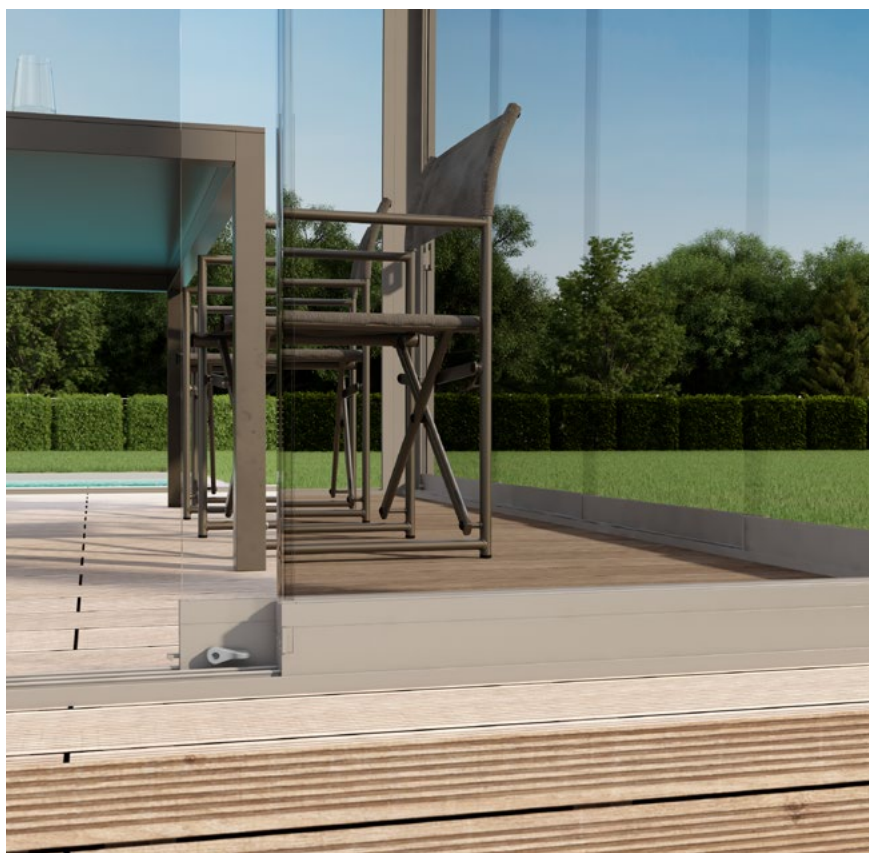

Structure

Construit par une structure en aluminium laqué et de panneaux de verre securit de 10mm soutenus par des rails coulissants, LINE GLASS permet de réaliser de véritables protections en verre de grandes dimensions (jusqu'à 7 mètres de large par 3 mètres de haut).

Indoor y outdoor

Grâce à son encombrement réduit et à son effet « tout en verre » ce vitrage augmente la luminosité des ambiances et permet de se fondre dans le paysage environnant dans un dialogue permanent entre l'espace Indoor et Outdoor (intérieur et extérieur).

Configurations

Les multiples configurations réalisables avec des rails de 3, 4 ou 5 voies permettent de choisir entre une fermeture latérale ou centrale. L'innovation réside dans les composants mêmes des fermetures : ils simplifient l'installation, permettent un empaquetement parfaitement aligné des panneaux de verre avec un mouvement fluide et ils facilitent le nettoyage.

Facilité d'accès

Grâce au rail inférieur haut de seulement 18mm, avec la possibilité d'intégrer un profil rampe incliné à 45°, la LINE GLASS facilite le passage des chaises roulantes et des poussettes. Elle garantit ainsi l'accessibilité aux personnes âgées et aux enfants à des lieux uniques et confortables pour tous.