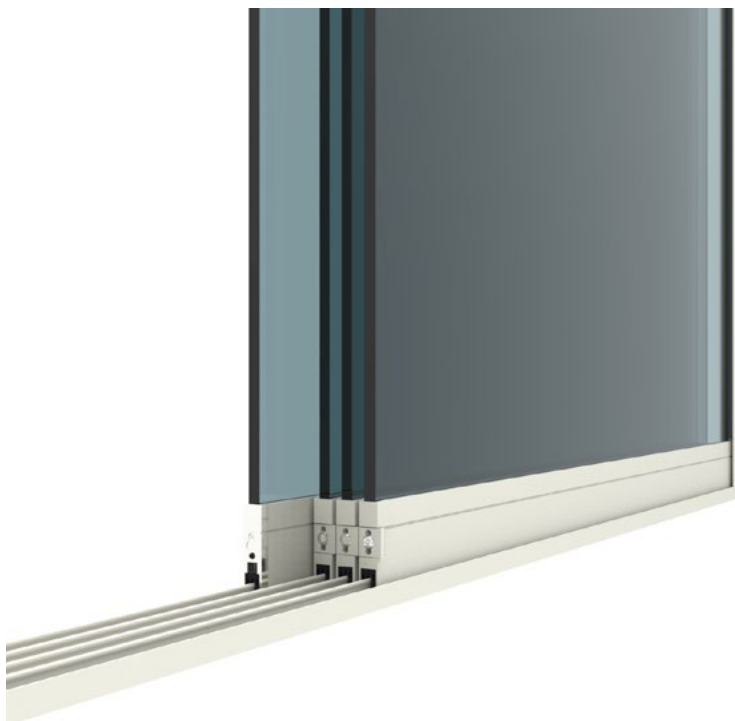

Système de fermeture

LINE GLASS, le nouveau système de fermeture avec panneaux vitrés coulissants sur rail se caractérise par un impact esthétique minimal grâce à ces panneaux de verre securit sans profils périmétraux. Facile à installer, LINE GLASS assure une adaptation conceptuelle maximale et une fonctionnalité exclusive comme par exemple l'innovation de la serrure magnétique. Le tout avec une fiabilité, sécurité et design du produit entièrement produit en Italie.

Structure

Construit par une structure en aluminium laqué et de panneaux de verre securit de 10mm soutenus par des rails coulissants, LINE GLASS permet de réaliser de véritables protections en verre de grandes dimensions (jusqu'à 7 mètres de large par 3 mètres de haut).

Configurations

Les multiples configurations réalisables avec des rails de 3, 4 ou 5 voies permettent de choisir entre une fermeture latérale ou centrale. L'innovation réside dans les composants mêmes des fermetures : ils simplifient l'installation, permettent un empaquetement parfaitement aligné des panneaux de verre avec un mouvement fluide et ils facilitent le nettoyage.

Facilité d'accès

Grâce au rail inférieur haut de seulement 18mm, avec la possibilité d'intégrer un profil rampe incliné à 45°, la LINE GLASS facilite le passage des chaises roulantes et des poussettes. Elle garantit ainsi l'accessibilité aux personnes âgées et aux enfants à des lieux uniques et confortables pour tous.