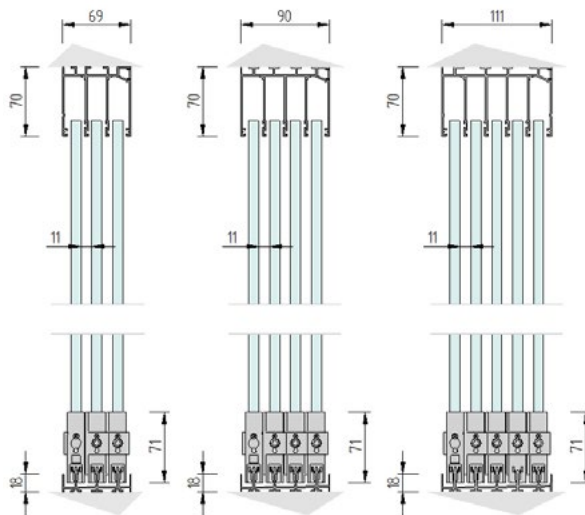

Estructura

Constituido por una estructura en aluminio lacado y paneles de cristal templado de 10 mm apoyados en terminales que contienen el sistema corredero, LINE GLASS permite realizar verdaderas protecciones de cristal de grandes dimensiones (hasta 7 m. de ancho por 3 m. de alto)

Configuraciones

Las múltiples configuraciones posibles con raíles de 3, 4 o 5 vías, permiten la elección entre cierre lateral o central. Los terminales de cierre son muy innovadores: simplifican la instalación, permitiendo un empaquetamiento de los paneles perfectamente lineal, con un movimiento fluido y simplificando así la limpieza.

Accesibilidad

Gracias al rail inferior de tan sólo 18 mm y a la posibilidad de integrar un perfil rampa de 45° que facilita el paso de cochecitos y sillas, LINE GLASS garantiza la facilidad de acceso a ancianos y niños, para tener ambientes únicos y confortables para todos.

LINE GLASS - Detalles técnicos:

- Líneas limpias y formas rectas
- Empaquetamiento con ventanas alineadas
- Goma con felpudo para garantizar un movimiento fluido y silencioso
- Sistema desmontable para permitir una limpieza rápida
- Raíl inferior de tan solo 18 mm de alto
- Rampa de 45° para facilitar el acceso a cochecitos y sillas
- Cierre con sistema de autobloqueo y/o cerradura
- Ventanas de hasta 7 m. de anchura por 3 m. de altura