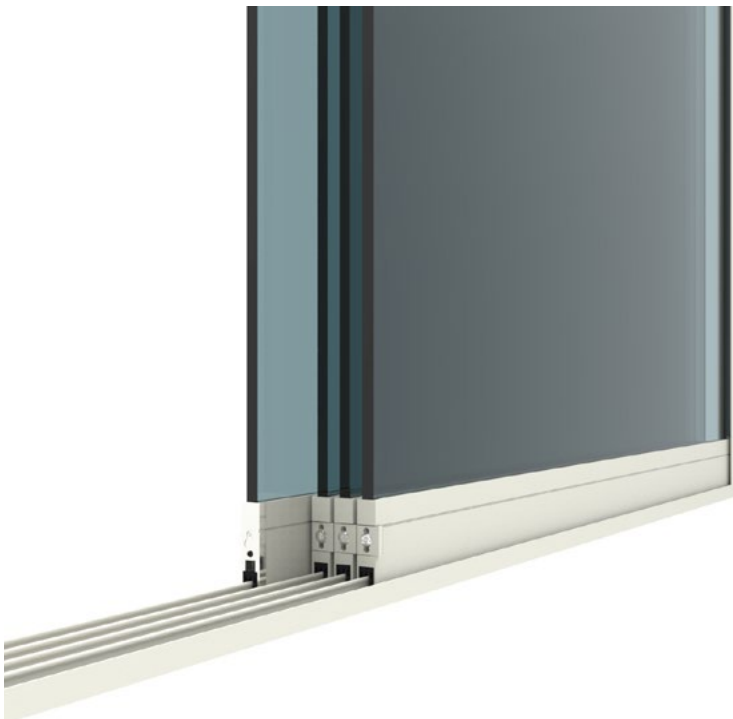

Sistema de cierre

LINE GLASS, el nuevo sistema de cierre de ventanas correderas sobre raíles, se caracteriza por su bajo impacto estético gracias a los paneles de cristal templado desprovistos de perfiles perimetrales. Fácil de instalar, LINE GLASS asegura la máxima versatilidad y exclusividad en diseño y funcionalidad, como con la innovadora cerradura magnética. Todo con la fiabilidad, seguridad y diseño de un producto hecho totalmente en Italia

Cuidado de los detalles

LINE GLASS se caracteriza por el diseño lineal y por el cuidado de los detalles. Los sistemas de manejo y cierre con manillas, cerraduras y bloqueos en la parte inferior, están pensados para poner en valor la estética minimalista, demostrando el cuidado de los detalles que desde siempre ha caracterizado la oferta de KE.

Estructura

Constituido por una estructura en aluminio lacado y paneles de cristal templado de 10 mm apoyados en terminales que contienen el sistema corredero, LINE GLASS permite realizar verdaderas protecciones de cristal de grandes dimensiones (hasta 7 m. de ancho por 3 m. de alto)

Accesibilidad

Gracias al rail inferior de tan sólo 18 mm y a la posibilidad de integrar un perfil rampa de 45° que facilita el paso de cochecitos y sillas, LINE GLASS garantiza la facilidad de acceso a ancianos y niños, para tener ambientes únicos y confortables para todos.