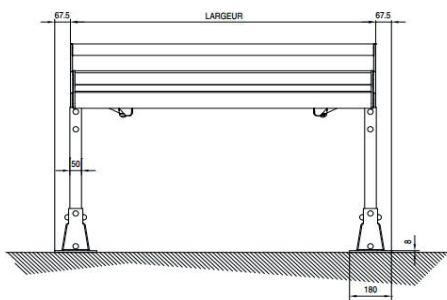

+
Encombrement minimal
Grande dimension
Autoporté

Coloris possibles (RAL):

Dimensions :

Hauteur	2.300 à 2.600 mm
Avancée	2x 1.600mm 2x 2.100mm 2x 2.600mm 2x 3.100mm
Largeur	1.690 à 5.500 mm

➤ Caractéristiques

- Inclinaison de 0 à 30°
- Poids : environ 35kg au mètre linéaire
- Pose avec platine au sol ou fourreau

- Bras Balteus
- Armature en aluminium
Conception des produits respectueuse de l'environnement
- Tube d'enroulement rollerbat en acier système breveté: la toile s'enroule sans subir de déformation