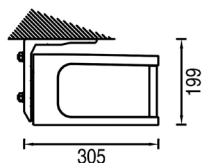

+ Personnalisable
 Fermeture parfaite
 Tension max de la toile
 + Trophée Design

Avancée 2.200 à 7.000 mm **Largeur** 1.600 à 3.600 mm

COMBINAISON DE COULEURS

Coloris possibles (RAL) :

Normes de Résistance:

- au soleil 
- à la pluie : 
- Classe 1 : 5930x 3600
- au vent: 
- Classe 2 : 5930x 3600

➤ Caractéristiques

- Protection maximale de la toile une fois le store fermé grâce au coffre

- Poids : environ 16kg au mètre linéaire