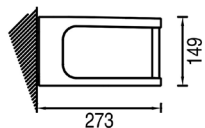

+ Personnalisable
 Fermeture parfaite
 Tension max de la toile
 + Trophée Design

Avancée 2.200 à 7.000 mm **Largeur** 1.600 à 3.600 mm

COMBINAISON DE COULEURS

Coloris possibles (RAL) :

Normes de Résistance:

- au soleil 
- à la pluie : 
- Classe 1 : 5930x 3600
- au vent: 
- Classe 2 : 5930x 3600

➤ Caractéristiques

- Protection maximale de la toile une fois le store fermé grâce au coffre

- Poids : environ 16kg au mètre linéaire