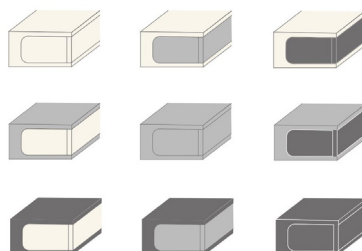

COMBINAISON DE COULEURS