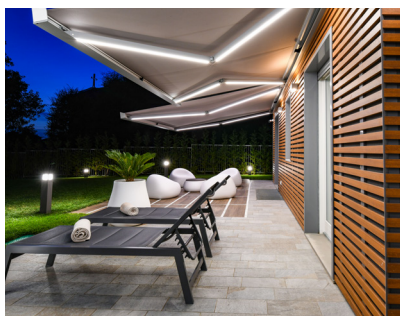

➤ Caractéristiques

- Protection maximale de la toile une fois le store fermé grâce au coffre

- Poids : environ 16kg au mètre linéaire

- Pose de face ou plafond

- Inclinaison de 0 à 40°

- Armature en aluminium
  Conception des produits respectueuse de l'environnement

- Tube d'enroulement rollerbat en acier système breveté: la toile s'enroule sans subir de déformation

- Bras à sangle Balteus

Options

Bras LEDS

98 leds au ml

Lumière

Rampe lumineuse (3W/spot) : pose murale

Système domotique Somfy

Télécommande pour l'ouverture et/ou la fermeture de votre store.
Application pour gérer à distance ses protections solaires.

Chauffage

Pose murale

Puissance de 2000 Watts, couverture de 4 à 6 m2