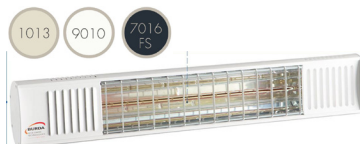

Chauffage

Pose murale

Puissance de 2000 Watts, couverture de 4 à 6 m2