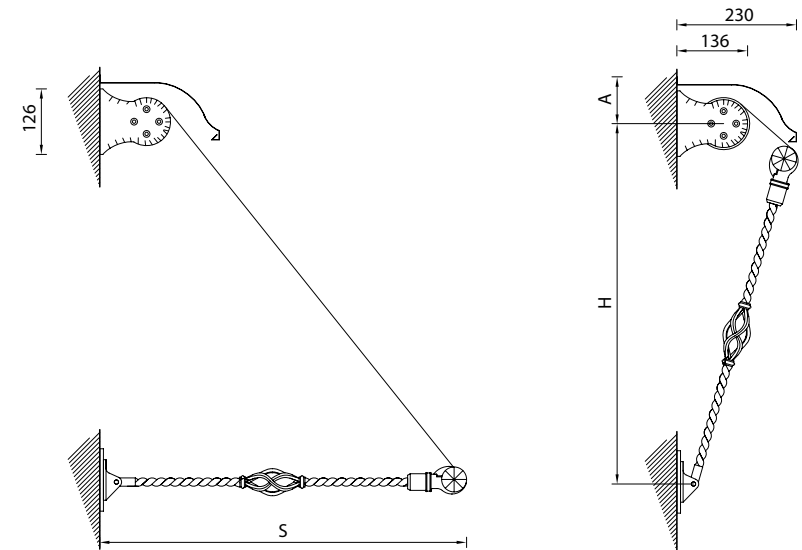

Misure massime d'ingombro (cm)
 Maximum dimensions of space (cm)
 Les dimensions maximales de l'espace (cm)
 Maximale Raumdimensionen (cm)

cm	H	A
70	69	9
90	89	9
110	109	9
130	129	9
150	149	9

COLORE - Colour - Couleur - Farbe

SOLO Nero
 ONLY Black
 SOULEMENT Grisée
 AUSSCHLIESSLICH Schwarz

Braccio con borchia "QUADRO"
 Complete arm set with "SQUARE" design

Braccio con borchia "ATTORCIGLIATO"
 Complete arm set with "TWISTED" design