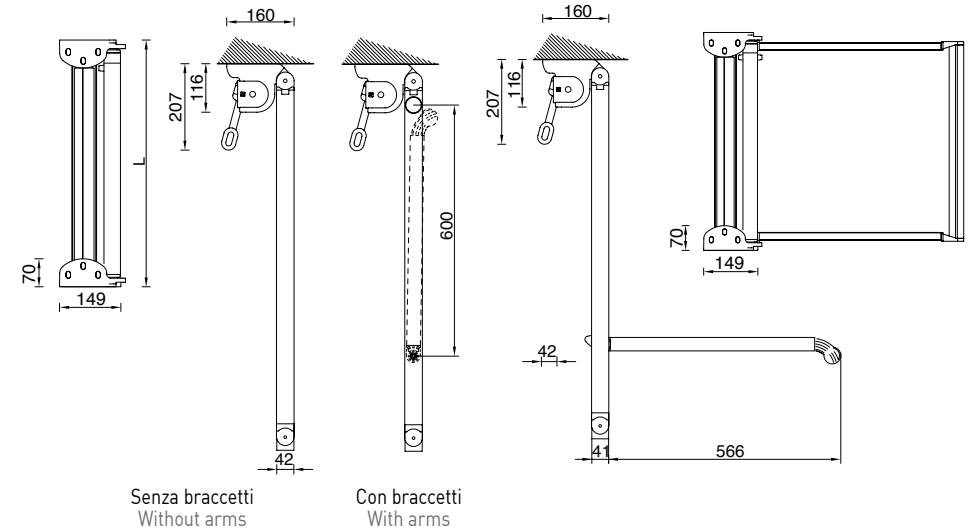

Installazione a soffitto Ceiling installation

GENOVA C44