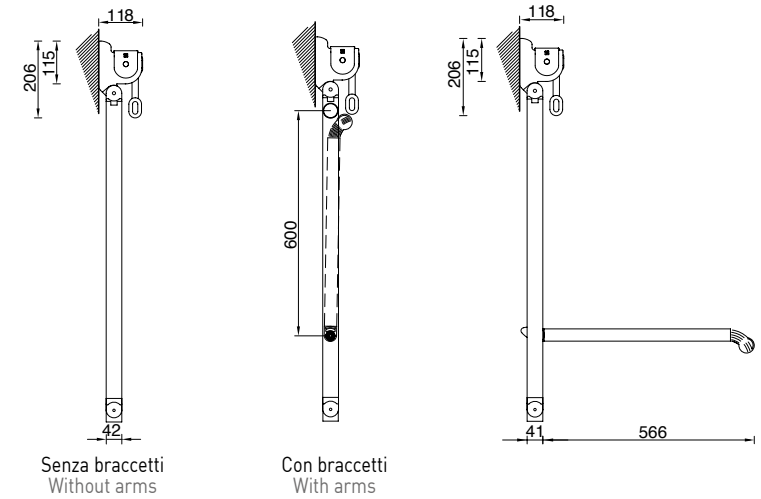

# KE GENOVA C44 - MARATEA X52

per aumenti TESSUTO e RAL vedi pagine 106/115 - For fabric and RAL increases see at pages 106/115  
 Augmentation TISSU et RAL voir pages 106/115 - Für Aufpreise für RAL und Stoffe S. seiten 106/115

### Installazione a parete Wall installation