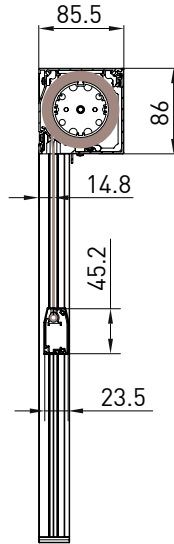

MODULO SINGOLO - SINGLE MODULE

↔ 300

⬆ 240

MODULO MULTIPLO - MULTIPLE MODULE

↔ 600

⬆ 240

Tenda con cassonetto autoportante da 85, disponibile in 3 varianti (Tondo, Quadro e Smussato) dotata di guida profilo ZIP. Realizzabile sia nella versione singola che multipla.

Markise mit 85 selbsttragender Kassette und ZIP-Profilführung in 3 Versionen (eckig, rund und abgekantet). Sie ist in der Einfach sowie in der Mehrausführung erhältlich.

Quadro - Square
Carré - Vierkantige

Tondo - Round
Rond - Runde

Smussato - Bevelled
Pancoupé - Abgekantetee

Autoportante singolo / Single Freestanding / Seul autoportant / Selbsttragende einzelne Anlage

SMUSSATO - BEVELLED
A-A

TONDO - ROUND
A-A

QUADRO - SQUARE
A-A

vista posteriore - rear view

vista dall'alto - top view

staffa a parete cassetto
wall bracket cassette

vista dall'alto
top view

Guida a nicchia - Niche guide
Coulisse tableau - Nischenführung