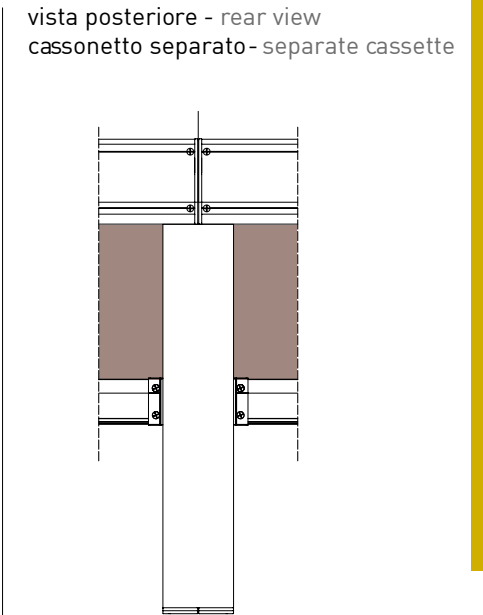

MODULO SINGOLO - SINGLE MODULE

↔ 300

⬆ 240

MODULO MULTIPLO - MULTIPLE MODULE

↔ 600

⬆ 240

Tenda con cassonetto autoportante da 85, disponibile in 3 varianti (Tondo, Quadro e Smussato) dotata di guida profilo ZIP. Realizzabile sia nella versione singola che multipla.

Markise mit 85 selbsttragender Kassette und ZIP-Profilführung in 3 Versionen (eckig, rund und abgekantet). Sie ist in der Einfach sowie in der Mehrausführung erhältlich.

Quadro - Square
Carré - Vierkantige

QUADRO - SQUARE
A-A

vista posteriore - rear view

vista dall'alto - top view

staffa a parete cassetto
wall bracket cassette

vista dall'alto
top view

Guida a nicchia - Niche guide
Coulisse tableau - Nischenführung

Guida a parete - Wall guide
Coulisse façade - Wandführung

Autoportante doppio / Double Freestanding / Double autoportant / Selbsttragende doppelte Anlage

Guida a nicchia - Niche guide
Coulisse tableau - Nischenführung