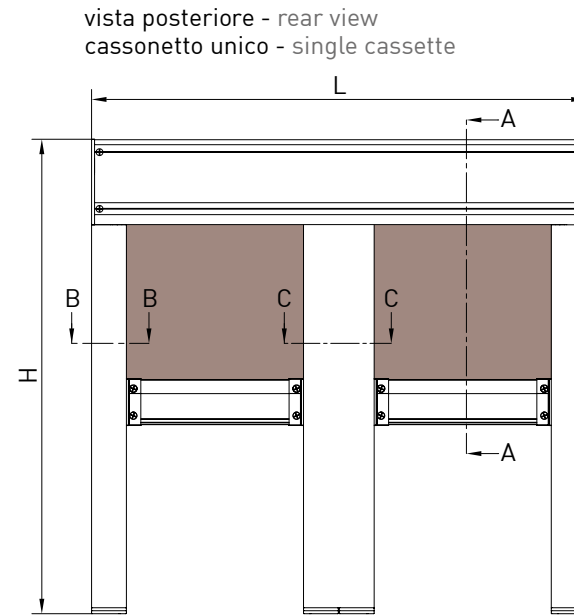

Awning with 85 freestanding cassette (round, square and bevelled) and guide profile ZIP. Available in single module and multiple version.

Store avec coffre de 85 autoportant et profil guide ZIP in 3 versions (rond, carré et ébousé). Disponible avec une coulisse unique ou une multiple.

Markise mit 85 selbsttragender Kassette und ZIP-Profilführung in 3 Versionen (eckig, rund und abgekantet). Sie ist in der Einfach sowie in der Mehrausführung erhältlich.

Quadro - Square
Carré - Vierkantige

QUADRO - SQUARE
A-A

vista posteriore - rear view

vista dall'alto - top view

staffa a parete cassetto
wall bracket cassette

vista dall'alto
top view

Guida a nicchia - Niche guide
Coulisse tableau - Nischenführung

Guida a parete - Wall guide
Coulisse façade - Wandführung

Autoportante doppio / Double Freestanding / Double autoportant / Selbsttragende doppelte Anlage

Guida a nicchia - Niche guide
Coulisse tableau - Nischenführung