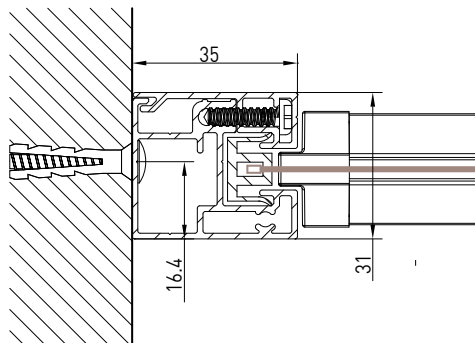

QUADRO - SQUARE
A-A

vista posteriore - rear view

vista dall'alto - top view

staffa a parete cassetto
wall bracket cassette

vista dall'alto
top view

Guida a nicchia - Niche guide
Coulisse tableau - Nischenführung

Guida a parete - Wall guide
Coulisse façade - Wandführung

Autoportante doppio / Double Freestanding / Double autoportant / Selbsttragende doppelte Anlage

Guida a nicchia - Niche guide
Coulisse tableau - Nischenführung