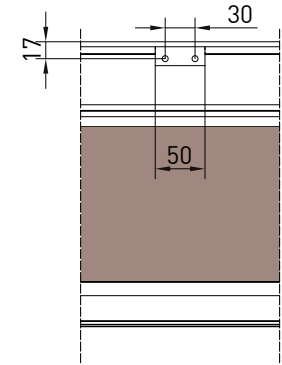

Markise mit 85 selbsttragender Kassette und ZIP-Profilführung in 3 Versionen (eckig, rund und abgekantet). Sie ist in der Einfach sowie in der Mehrausführung erhältlich.

Quadro - Square
Carré - Vierkantige

QUADRO - SQUARE
A-A

vista posteriore - rear view

vista dall'alto - top view

staffa a parete cassetto
wall bracket cassette

vista dall'alto
top view

Guida a nicchia - Niche guide
Coulisse tableau - Nischenführung

Guida a parete - Wall guide
Coulisse façade - Wandführung

Autoportante doppio / Double Freestanding / Double autoportant / Selbsttragende doppelte Anlage

Guida a nicchia - Niche guide
Coulisse tableau - Nischenführung