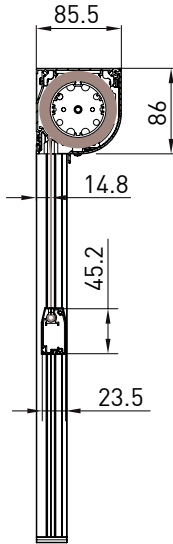

MODULO SINGOLO - SINGLE MODULE

↔ 300

⬆ 240

MODULO MULTIPLO - MULTIPLE MODULE

↔ 600

⬆ 240

Tenda con cassonetto autoportante da 85, disponibile in 3 varianti (Tondo, Quadro e Smussato) dotata di guida profilo ZIP. Realizzabile sia nella versione singola che multipla.

Markise mit 85 selbsttragender Kassette und ZIP-Profilführung in 3 Versionen (eckig, rund und abgekantet). Sie ist in der Einfach sowie in der Mehrausführung erhältlich.

Quadro - Square
Carré - Vierkantige

Tondo - Round
Rond - Runde

Smussato - Bevelled
Pancoupé - Abgekantetee

Autoportante singolo / Single Freestanding / Seul autoportant / Selbsttragende einzelne Anlage

SMUSSATO - BEVELLED
A-A

TONDO - ROUND
A-A

QUADRO - SQUARE
A-A

vista posteriore - rear view

vista dall'alto - top view

staffa a parete cassetto
wall bracket cassette

vista dall'alto
top view

Guida a nicchia - Niche guide
Coulisse tableau - Nischenführung