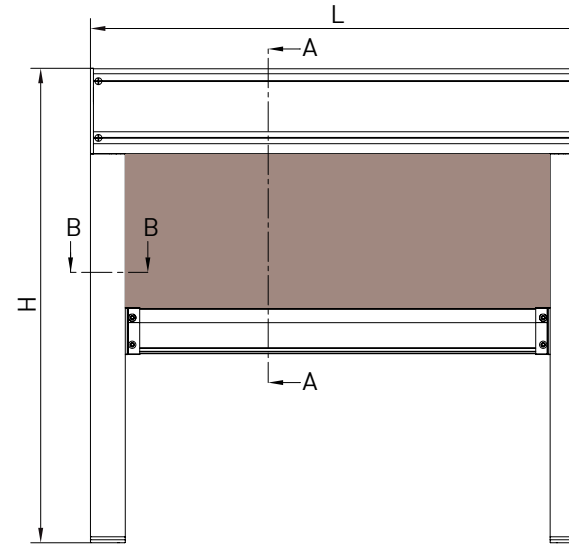

MODULO SINGOLO - SINGLE MODULE

↔ 300

⬆ 240

MODULO MULTIPLO - MULTIPLE MODULE

↔ 600

⬆ 240

Tenda con cassonetto autoportante da 85, disponibile in 3 varianti (Tondo, Quadro e Smussato) dotata di guida profilo ZIP. Realizzabile sia nella versione singola che multipla.

Awning with 85 freestanding cassette (round, square and bevelled) and guide profile ZIP. Available in single module and multiple version.

Store avec coffre de 85 autoportant et profil guide ZIP in 3 versions (rond, carré et ébousé). Disponible avec une coulisse unique ou une multiple.

Markise mit 85 selbsttragender Kassette und ZIP-Profilführung in 3 Versionen (eckig, rund und abgekantet). Sie ist in der Einfach sowie in der Mehrausführung erhältlich.

Quadro - Square
Carré - Vierkantige

QUADRO - SQUARE
A-A

vista posteriore - rear view

vista dall'alto - top view

staffa a parete cassetto
wall bracket cassette

vista dall'alto
top view

Guida a nicchia - Niche guide
Coulisse tableau - Nischenführung