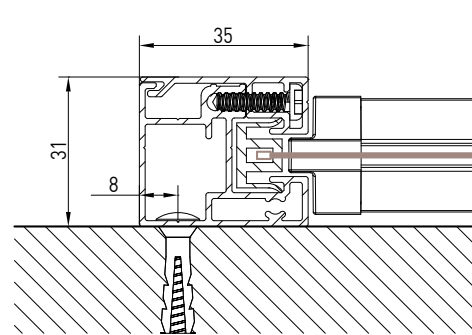

QUADRO - SQUARE
A-A

vista posteriore - rear view

vista dall'alto - top view

staffa a parete cassetto
wall bracket cassette

vista dall'alto
top view

Guida a nicchia - Niche guide
Coulisse tableau - Nischenführung

Guida a parete - Wall guide
Coulisse façade - Wandführung

Autoportante doppio / Double Freestanding / Double autoportant / Selbsttragende doppelte Anlage

Guida a nicchia - Niche guide
Coulisse tableau - Nischenführung

Guida a parete - Wall guide
Coulisse façade - Wandführung

Guida a parete (modulo doppio) - Wall guide (double module)
Coulisse façade (module double) - Wandführung (Doppelmodul)
C-C