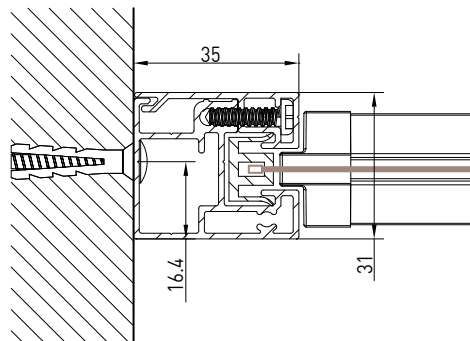

QUADRO - SQUARE
A-A

vista posteriore - rear view

vista dall'alto - top view

staffa a parete cassetto
wall bracket cassette

vista dall'alto
top view

Guida a nicchia - Niche guide
Coulisse tableau - Nischenführung

Guida a parete - Wall guide
Coulisse façade - Wandführung

Autoportante doppio / Double Freestanding / Double autoportant / Selbsttragende doppelte Anlage

Guida a nicchia - Niche guide
Coulisse tableau - Nischenführung