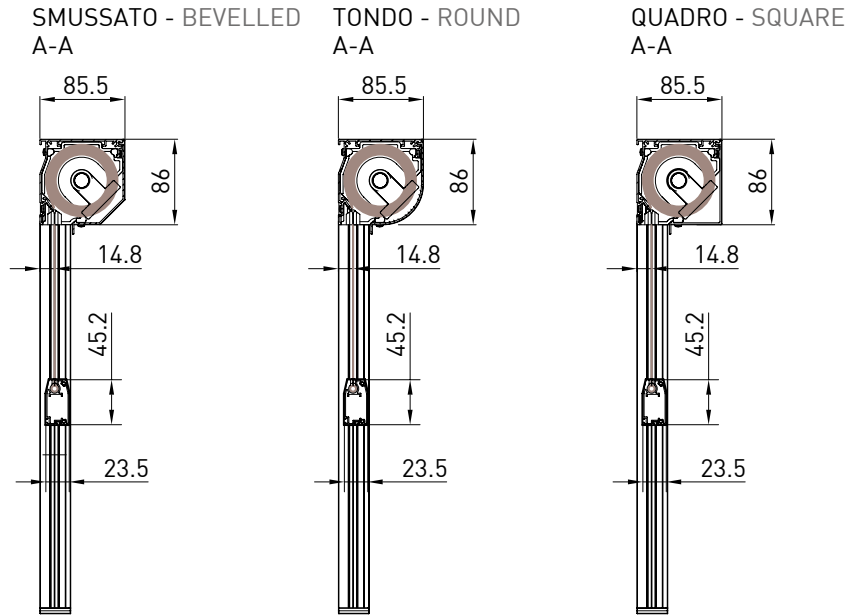

MODULO SINGOLO - SINGLE MODULE

↔ 300

⬆ 240

MODULO MULTIPLO - MULTIPLE MODULE

↔ 600

⬆ 240

Tenda con cassonetto autoportante da 85, disponibile in 3 varianti (Tondo, Quadro e Smussato) dotata di guida profilo ZIP. Realizzabile sia nella versione singola che multipla.

Markise mit 85 selbsttragender Kassette und ZIP-Profilführung in 3 Versionen (eckig, rund und abgekantet). Sie ist in der Einfach sowie in der Mehrausführung erhältlich.

Quadro - Square
Carré - Vierkantige

QUADRO - SQUARE
A-A

vista posteriore - rear view

vista dall'alto - top view

staffa a parete cassetto
wall bracket cassette

vista dall'alto
top view

Guida a nicchia - Niche guide
Coulisse tableau - Nischenführung

Guida a parete - Wall guide
Coulisse façade - Wandführung

Autoportante doppio / Double Freestanding / Double autoportant / Selbsttragende doppelte Anlage

Guida a nicchia - Niche guide
Coulisse tableau - Nischenführung