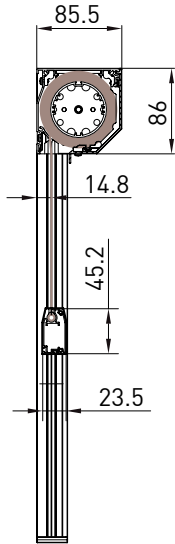

MODULO SINGOLO - SINGLE MODULE

↔ 300

⬆ 240

MODULO MULTIPLO - MULTIPLE MODULE

↔ 600

⬆ 240

Tenda con cassonetto autoportante da 85, disponibile in 3 varianti (Tondo, Quadro e Smussato) dotata di guida profilo ZIP. Realizzabile sia nella versione singola che multipla.

Markise mit 85 selbsttragender Kassette und ZIP-Profilführung in 3 Versionen (eckig, rund und abgekantet). Sie ist in der Einfach sowie in der Mehrausführung erhältlich.

Quadro - Square
Carré - Vierkantige

Tondo - Round
Rond - Runde

Smussato - Bevelled
Pancoupé - Abgekantetee

Autoportante singolo / Single Freestanding / Seul autoportant / Selbsttragende einzelne Anlage

SMUSSATO - BEVELLED
A-A

TONDO - ROUND
A-A

QUADRO - SQUARE
A-A

vista posteriore - rear view

vista dall'alto - top view

staffa a parete cassetto
wall bracket cassette

vista dall'alto
top view

Guida a nicchia - Niche guide
Coulisse tableau - Nischenführung