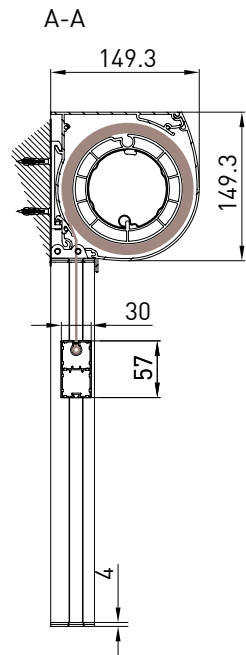

Tenda con cassonetto da 150 (sola variante tonda) dotata di guida profilo libera. Adatta per applicazioni su grandi fori luce, in nicchia o a parete.

Awning with 150 round cassette and free profile guide. Suitable for big opening, wall or niche installation.

Store avec coffre de 150 rond et profil guide libre. Indiqué pour installation sur fenêtre à niche ou en façade.

Markise mit 150er runder Kassette und Profilführung. Sie bietet sich zur Beschattung großer Fassadenflächen an, sowohl in Nischen als auch an der Wand.

Guida a nicchia - Niche guide - Coulisse tableau - Nischenführung
B-BGuida a parete - Wall guide - Coulisse façade - Wandführung
B-B

Montaggio a Soffitto / Ceiling installation / Installation au plafond / Deckenmontage

Guida a nicchia - Niche guide - Coulisse tableau - Nischenführung
B-B

Guida a parete - Wall guide - Coulisse façade - Wandführung
B-B