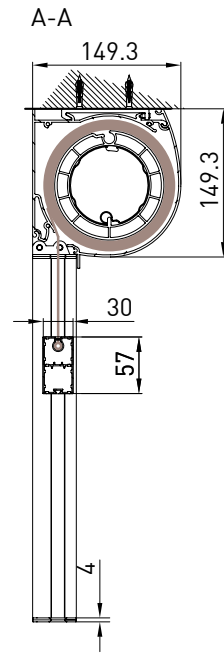

Tenda con cassonetto da 150 (sola variante tonda) dotata di guida profilo libera. Adatta per applicazioni su grandi fori luce, in nicchia o a parete.

Awning with 150 round cassette and free profile guide. Suitable for big opening, wall or niche installation.

Store avec coffre de 150 rond et profil guide libre. Indiqué pour installation sur fenêtre à niche ou en façade.

Markise mit 150er runder Kassette und Profilführung. Sie bietet sich zur Beschattung großer Fassadenflächen an, sowohl in Nischen als auch an der Wand.

Guida a nicchia - Niche guide - Coulisse tableau - Nischenführung
B-BGuida a parete - Wall guide - Coulisse façade - Wandführung
B-B

Montaggio a Soffitto / Ceiling installation / Installation au plafond / Deckenmontage

Guida a nicchia - Niche guide - Coulisse tableau - Nischenführung
B-B

Guida a parete - Wall guide - Coulisse façade - Wandführung
B-B