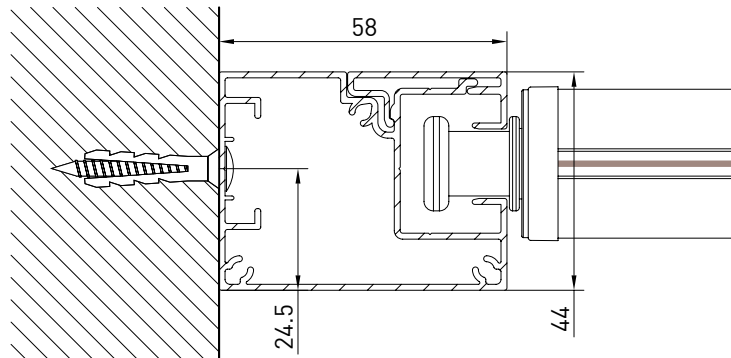

Guida a nicchia - Niche guide - Coulisse tableau - Nischenführung
B-B