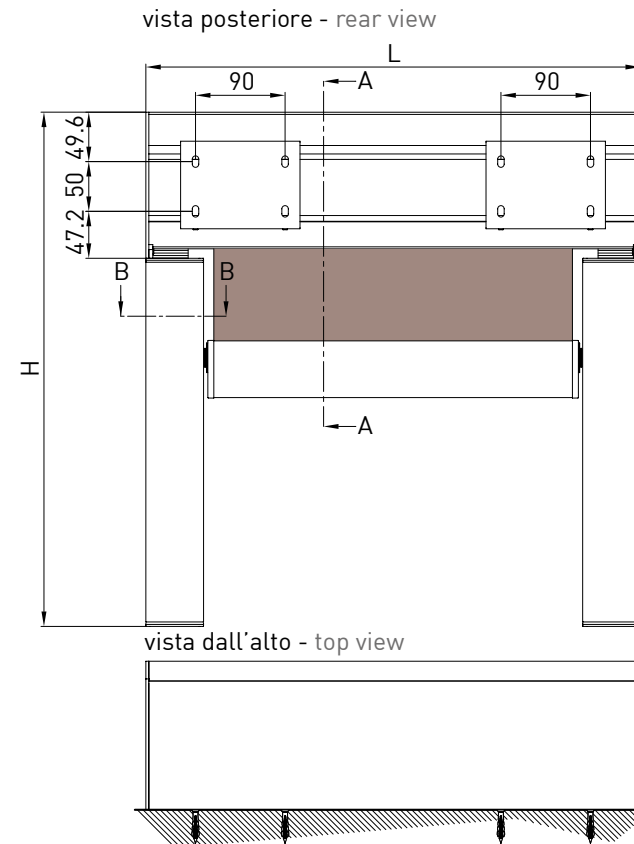

Tenda con cassonetto da 150 (sola variante tonda) dotata di guida profilo libera. Adatta per applicazioni su grandi fori luce, in nicchia o a parete.

Awning with 150 round cassette and free profile guide. Suitable for big opening, wall or niche installation.

Store avec coffre de 150 rond et profil guide libre. Indiqué pour installation sur fenêtre à niche ou en façade.

Markise mit 150er runder Kassette und Profilführung. Sie bietet sich zur Beschattung großer Fassadenflächen an, sowohl in Nischen als auch an der Wand.

Guida a nicchia - Niche guide - Coulisse tableau - Nischenführung
B-BGuida a parete - Wall guide - Coulisse façade - Wandführung
B-B

Montaggio a Soffitto / Ceiling installation / Installation au plafond / Deckenmontage

Guida a nicchia - Niche guide - Coulisse tableau - Nischenführung
B-B

Guida a parete - Wall guide - Coulisse façade - Wandführung
B-B