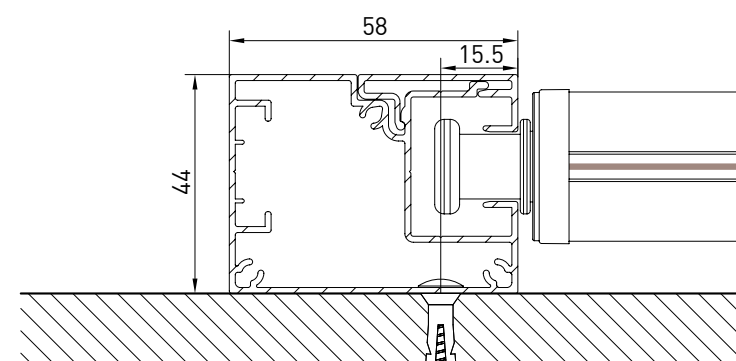

Tenda con cassonetto da 150 (sola variante tonda) dotata di guida profilo libera. Adatta per applicazioni su grandi fori luce, in nicchia o a parete.

Awning with 150 round cassette and free profile guide. Suitable for big opening, wall or niche installation.

Store avec coffre de 150 rond et profil guide libre. Indiqué pour installation sur fenêtre à niche ou en façade.

Markise mit 150er runder Kassette und Profilführung. Sie bietet sich zur Beschattung großer Fassadenflächen an, sowohl in Nischen als auch an der Wand.

Guida a nicchia - Niche guide - Coulisse tableau - Nischenführung
B-BGuida a parete - Wall guide - Coulisse façade - Wandführung
B-B

Montaggio a Soffitto / Ceiling installation / Installation au plafond / Deckenmontage