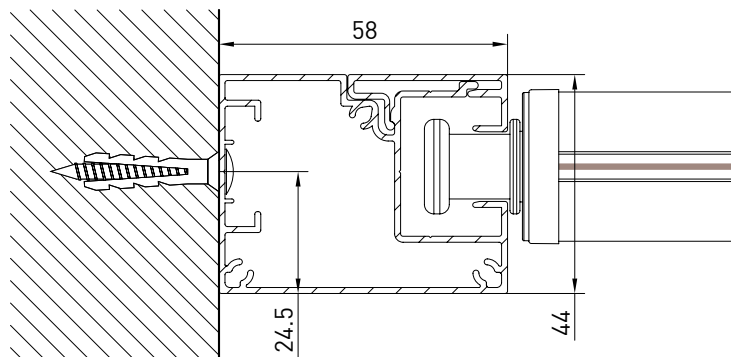

Tenda con cassonetto da 150 (sola variante tonda) dotata di guida profilo libera. Adatta per applicazioni su grandi fori luce, in nicchia o a parete.

Awning with 150 round cassette and free profile guide. Suitable for big opening, wall or niche installation.

Store avec coffre de 150 rond et profil guide libre. Indiqué pour installation sur fenêtre à niche ou en façade.

Markise mit 150er runder Kassette und Profilführung. Sie bietet sich zur Beschattung großer Fassadenflächen an, sowohl in Nischen als auch an der Wand.

Guida a nicchia - Niche guide - Coulisse tableau - Nischenführung
B-BGuida a parete - Wall guide - Coulisse façade - Wandführung
B-B

Montaggio a Soffitto / Ceiling installation / Installation au plafond / Deckenmontage