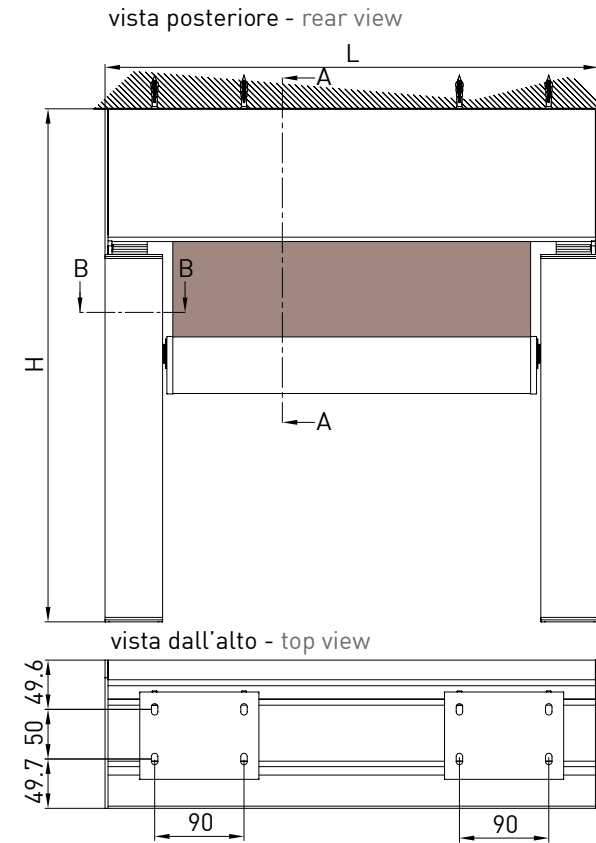

Tenda con cassonetto da 150 (sola variante tonda) dotata di guida profilo libera. Adatta per applicazioni su grandi fori luce, in nicchia o a parete.

Awning with 150 round cassette and free profile guide. Suitable for big opening, wall or niche installation.

Store avec coffre de 150 rond et profil guide libre. Indiqué pour installation sur fenêtre à niche ou en façade.

Markise mit 150er runder Kassette und Profilführung. Sie bietet sich zur Beschattung großer Fassadenflächen an, sowohl in Nischen als auch an der Wand.

Guida a nicchia - Niche guide - Coulisse tableau - Nischenführung
B-BGuida a parete - Wall guide - Coulisse façade - Wandführung
B-B

Montaggio a Soffitto / Ceiling installation / Installation au plafond / Deckenmontage

Guida a nicchia - Niche guide - Coulisse tableau - Nischenführung
B-B

Guida a parete - Wall guide - Coulisse façade - Wandführung
B-B